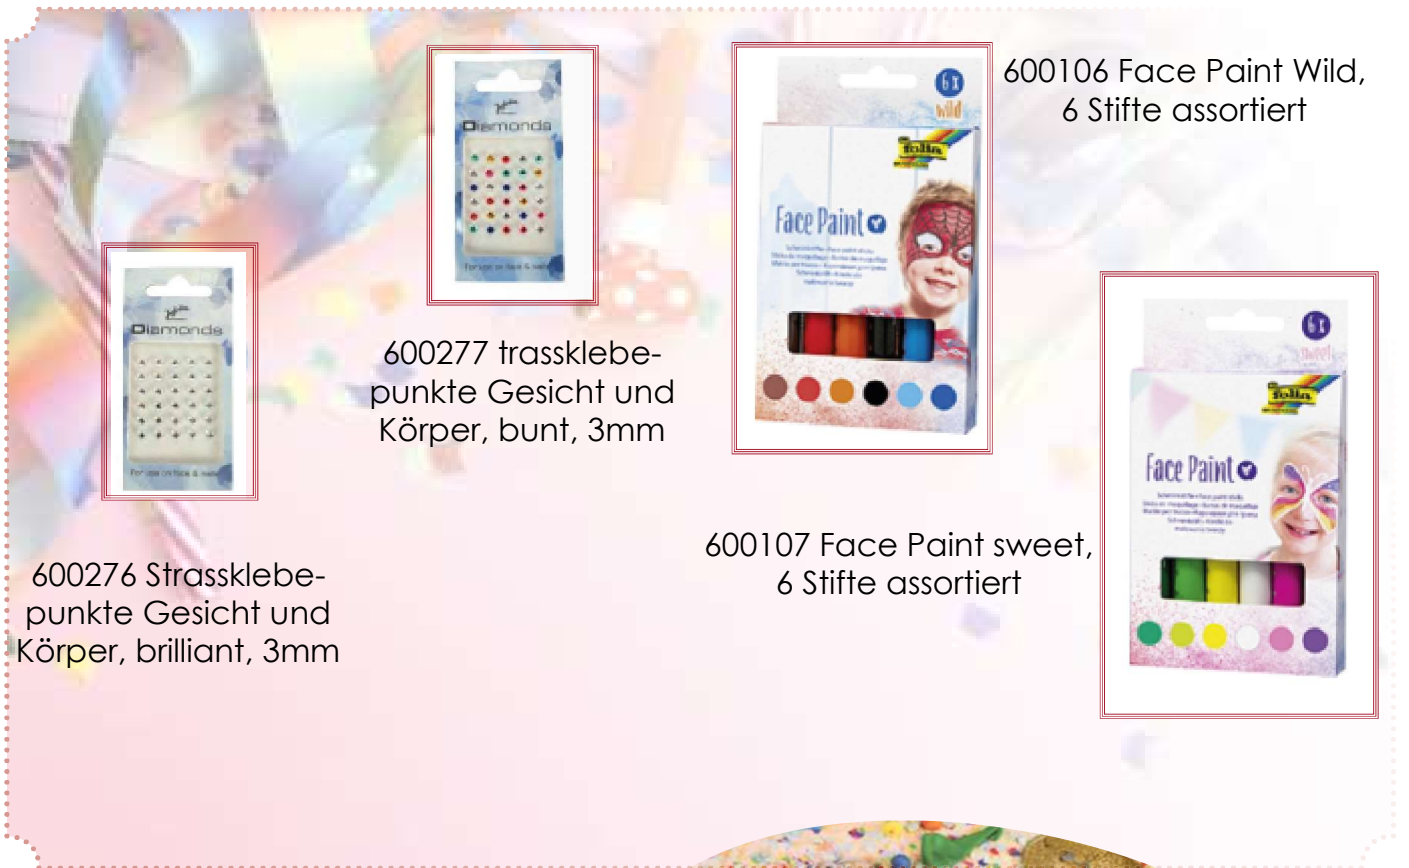

597037 Einhorn

597038 Smiley

597063 X-Mas Smileys

596142 Diamond
Painting Versiegelung
120ml

600276 Strassklebe-
punkte Gesicht und
Körper, brilliant, 3mm

600277 trassklebe-
punkte Gesicht und
Körper, bunt, 3mm