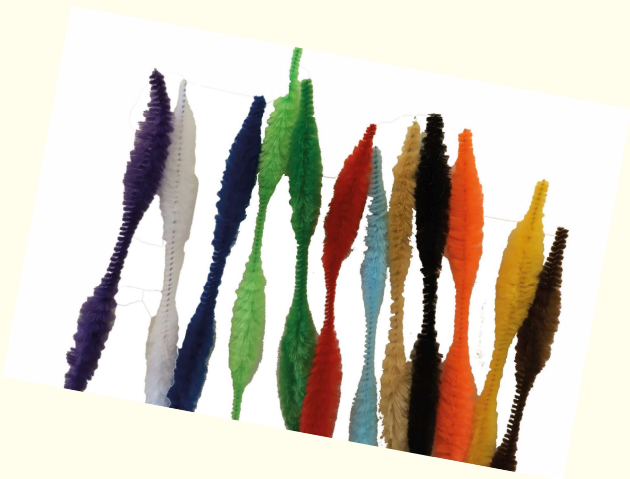

600349 gelb

600353 grün

600353 schwarz

600355 rosa

600356 assortiert

Entdecken Sie unsere Neuheiten aus der Schnulli-Abteilung.
Die zarten und pudrigen Pastelltöne bereichern die bestehende Kollektion und sind ideal kombinierbar.

Schnulli-Kettenclip 37mm /11.5mm

3260003 blaugrau

3260004 eucalyptus

3260028 puderrosa

3260029 malve

Holzperlen

3260414 10mm
40Stk

3260415 10mm
40Stk.