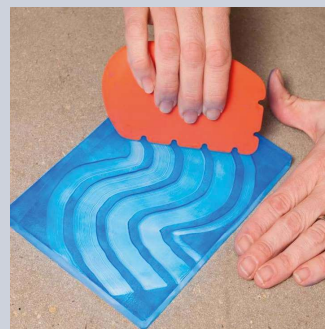

GELLI-PRINTING

GELLI PRINTING

GELLI PRINTING ist eine Monoprint-Technik, die vielseitiger und unkomplizierter ist, als alle bisher bekannten Drucktechniken.

Nebst der Gelplatte und Farbe kann man mit Schablonen, Naturmaterialien, Stempeln etc. wunderschöne Drucke gestalten. Meist werden mehrere Drucke übereinandergelegt

Schritt 1
Tragen Sie die Farbe sparsam auf

Schritt 2
Mit einem Roller gleichmässig ausrollen

Schritt 2
experimentieren Sie mit Schablonen, Spachteln, Pflanzen, etc.

Schritt 4
Legen Sie Ihr Papier oder Stoff auf die Platte und ziehen es vorsichtig ab.