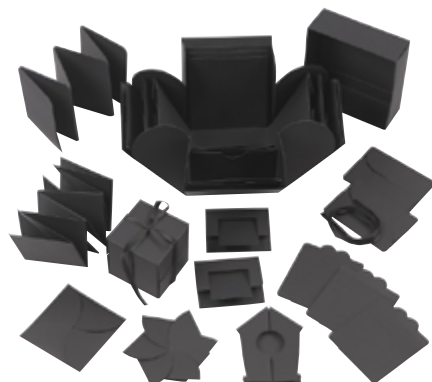

510597 Explosionsbox, 7x7x7,5
und 12x12x12 cm, schwarz VE 1