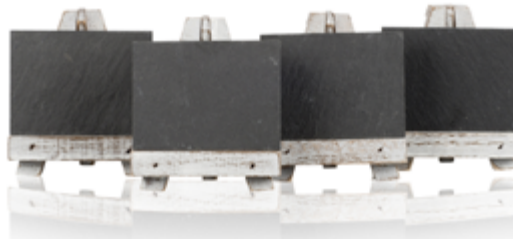

587 107 Menuboard inkl. Staffelei
9x8x8cm 4Stück VE 1