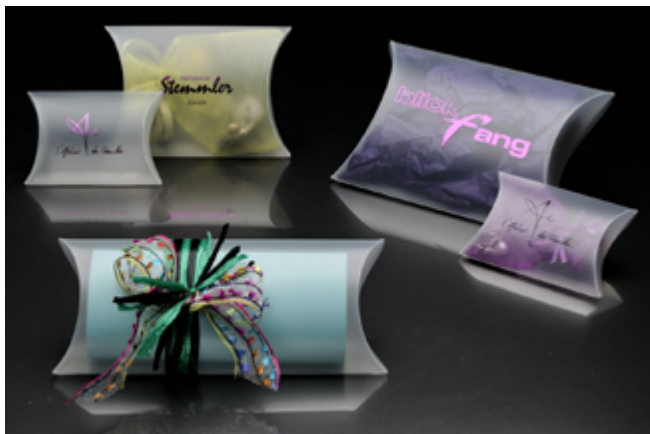

Kissenverpackung PP halbtransparent VE 5

510 561 Grösse: 75x 75x25mm

510 562 Grösse: 105x105x35mm

510 563 Grösse: 130x130x45mm

510 564 Grösse: 160x 90x35mm

Verwendungsideen:

Gutschein, Miniaturen, Einladungen, Geldge-
schenk, kleine Geschenke, Brillen-/Stifteetui
(510 564), Adventskalender etc.