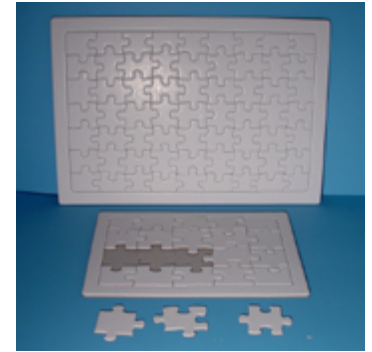

558120 Dose viereckig 72x72x100cm weiss / 558121 Dose viereckig 87x87x35mm weiss
558122 Dose rechteckig 142x101x31mm weiss / 558123 Dose rechteckig 185x125x40mm weiss

*Verpackung von
510 430 + 510 472