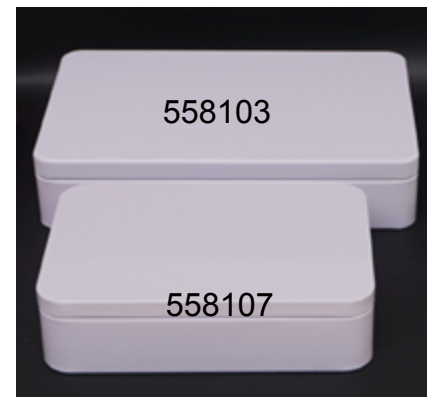

Wunderschöne, pastell-matte Dosen zum aufbewahren von diversen Sachen. Bedrucken Sie die Dose mit Ihren individuellen Wünschen, IDEAL für IKONART Technik. Als Geschenk für Hochzeiten, Kommunion, Konfirmation oder einfach für sich selbst.. Man gönnt sich ja sonst nichts..

- 558100 Dose rechteck 185x125x40 mint
- 558101 Dose rechteck 185x125x40 rosé
- 558102 Dose rechteck 185x125x40 hellblau
- 558103 Dose rechteck 185x125x40 purple
- 558104 Dose rechteck 142x101x31 mint
- 558105 Dose rechteck 142x101x31 rosé
- 558106 Dose rechteck 142x101x31 hellblau
- 558107 Dose rechteck 142x101x31 purple