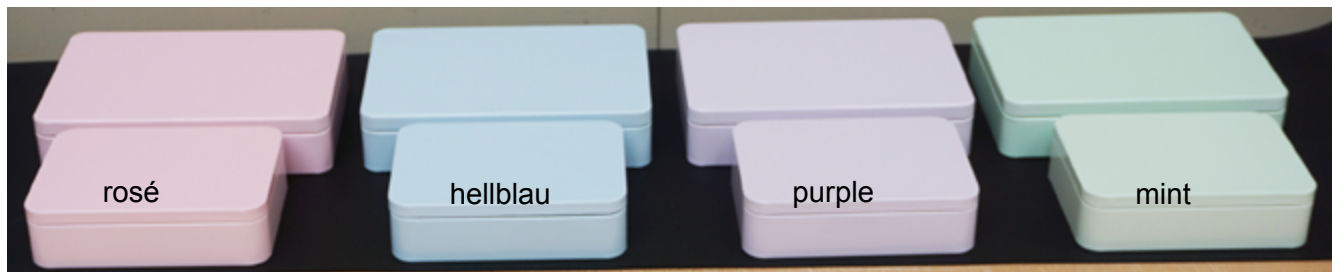

558112

558115

558116

558117

- |   |     |
|---|-----|
| 558082 Dose viereckig 107x107x32mm                              | VE1 |
| 558083 Dose viereckig 76x76x42mm m. Sichtfenster                | VE1 |
| 558084 Dose viereck 150x150x75mm m. Sichtfenster                | VE1 |
| 558085 Dose viereck 187x187x72mm m. Sichtfenster                | VE1 |
| 558086 Dose viereckig 43x43x60mm hoch                           | VE1 |
| 558110 Dose rechteck 195x153x70mm m. Sichtfenster               | VE1 |
| 558111 Dose rechteck 147x115x57mm Scharnierdeckel, Sichtfenster | VE1 |
| 558112 Dose rechteck 220x145x40mm m. Sichtfenster               | VE1 |
| 558115 Dose rund H153, D76mm m. Drehverschluss                  | VE1 |
| 558116 Dose rund H153, D76mm m. Drehverschluss/ Sichtfenster    | VE1 |
| 558117 Dose rund H57, D101mm m. Sichtfenster                    | VE1 |

Wunderschöne, pastell-matte Dosen zum aufbewahren von diversen Sachen. Bedrucken Sie die Dose mit Ihren individuellen Wünschen, IDEAL für IKONART Technik. Als Geschenk für Hochzeiten, Kommunion, Konfirmation oder einfach für sich selbst.. Man gönnt sich ja sonst nichts..