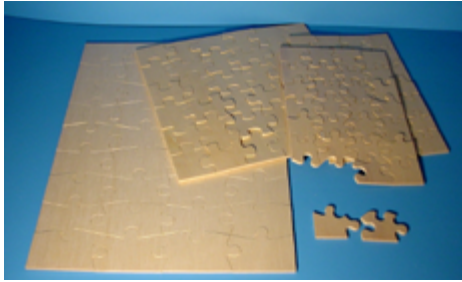

Puzzles ohne Rahmen aus Holz, unbedruckt
2 Puzzles eingeschweisst = VE 1
12x19,5cm, 28 Teile VE 3 510 475
einzeln eingeschweisst:
17,7x25cm, 30 Teile VE 3 510 471
21x30cm, 36 Teile VE 3 510 477