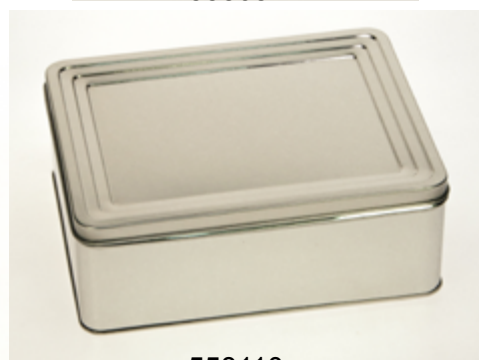

558110

558082 Dose viereckig 107x107x32mm	VE1
558083 Dose viereckig 76x76x42mm m. Sichtfenster	VE1
558084 Dose viereck 150x150x75mm m. Sichtfenster	VE1
558085 Dose viereck 187x187x72mm m. Sichtfenster	VE1
558086 Dose viereckig 43x43x60mm hoch	VE1
558110 Dose rechteck 195x153x70mm m. Sichtfenster	VE1
558111 Dose rechteck 147x115x57mm Scharnierdeckel, Sichtfenster	VE1
558112 Dose rechteck 220x145x40mm m. Sichtfenster	VE1
558115 Dose rund H153, D76mm m. Drehverschluss	VE1
558116 Dose rund H153, D76mm m. Drehverschluss/ Sichtfenster	VE1
558117 Dose rund H57, D101mm m. Sichtfenster	VE1