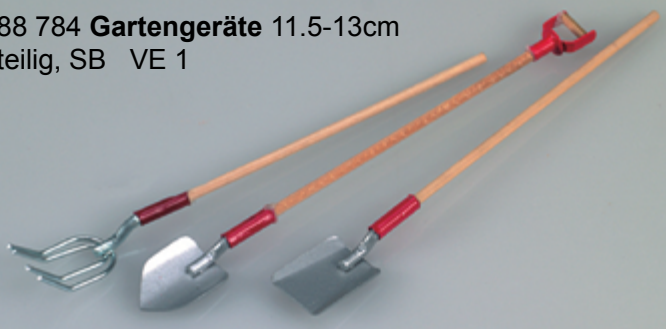

588 782 Maurerkelle stumpf  
3cm VE 2

588 785 Axt 4cm L  
VE 2

588 786 Beil 6cm L nat./  
schwarz VE 2

588 783 **Werkzeugset** 4cm  
8teilig, SB VE 1

587 641 Holz-Rechen  
ca. 10cm VE 5

588 788 Werkzeugset 3-5 cm 6teilig  
VE 1

588 784 **Gartengeräte** 11.5-13cm  
3teilig, SB VE 1

588312 Schere 1.5cm  
VE 3

588793 Werkzeugkiste braun 4.5cm  
m 8 Werkzeugen 3 VE1

588794 Fuchsschwanz silber 3cm  
VE4

588796 Amboss H5cm-  
D4cm VE1