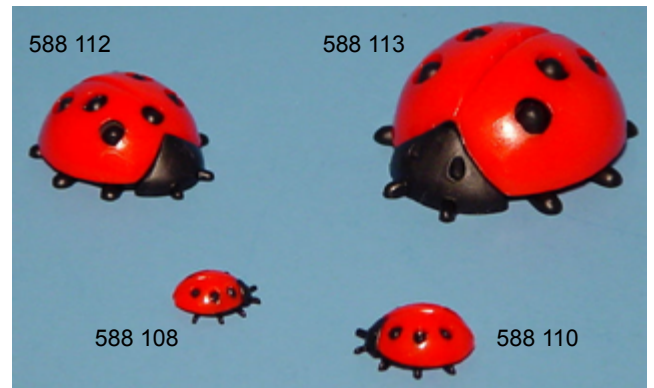

588 095 Marienkäfer **13mm OHNE** Klebepunkt 100 St.

Marienkäfer Holz, selbstkl. VE 1

588 088 Marienkäfer **12mm MIT** Klebepunkt 100 St.

15 mm / Dose à 144 Stk 588 151

588 090 Marienkäfer **20mm MIT** Klebepunkt 36 St.

588 091 Marienkäfer **25mm MIT** Klebepunkt 36 St.

588 092 Marienkäfer **35mm MIT** Klebepunkt 20St.

Marienkäfer Kunststoff

VE 1

589 017 Marienkäfer stehend
3-fach sort. mit Giesskanne/Blume/
Schaufel, 5cm, VE 3

8 mm / Dose à 100 Stk
10 mm / Dose à 100 Stk
20 mm / Dose à 50 Stk
30 mm / Dose à 50 Stk

588 108
588 110
588 112
588 113