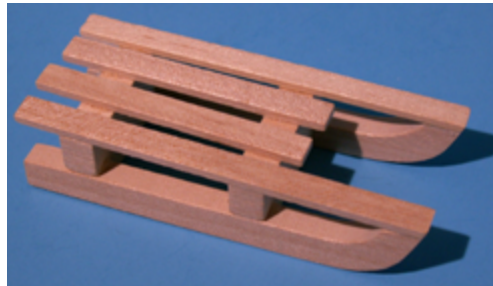

Holzschlitten 5cm VE 5 588 515
Holzschlitten 7cm VE 5 588 516