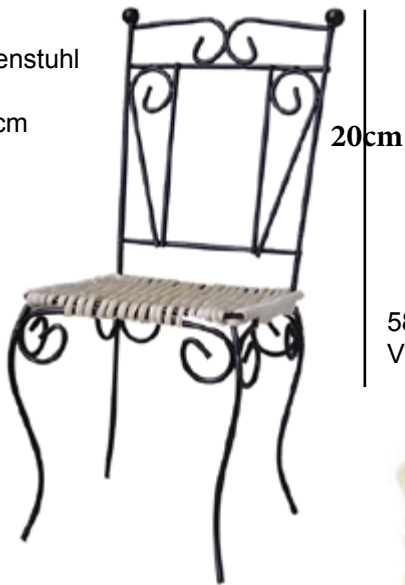

588917 Schinken  
getrocknet 7cm VE 2

588 977 Tortenstücke 12x12mm  
6St VE 1

588918 Schinken  
auf Bock 5cm VE 2

588319 Wein Bottich 4cm  
VE 1

587 637 Obstkiste  
4.2x3.7cm VE 10

588 302 Gartenstuhl  
Eisen+Rattan  
H 20cm / B 9cm  
VE 1