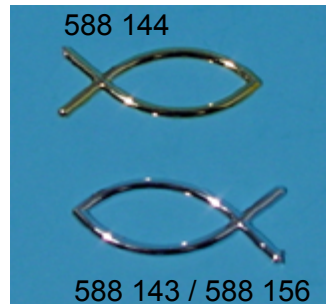

588 126  
588 125 588 123 588 129

Schlüssel gold, 24 mm, 100 Stk VE1 588 123  
Kreuz gold 27x17 mm VE 20 588 125  
Notenschlüssel 26x10 mm VE 20 588 129  
Bibeln 30x21 mm VE 20 588 126  
weiss + Goldprägung

**588 139 Kelch** VE 20  
weiss + Goldprägung  
28x16mm

587 201 587 204 588 125 587 206  
die goldigen Nummern siehe rechts!

**Eheringe verschlungen** VE 100  
silber 25x16mm 587 201  
gold 25x16mm 587 202  
silber 6 Stk 25x16mm 587 2010  
gold 6 Stk 25x16mm 587 2020

**Herzli verschlungen** VE 100  
silber 18x15mm 587 204  
gold 18x15mm 587 205  
silber 6 Stk 18x15mm 587 2040  
gold 6 Stk 18x15mm 587 2050

**Herzli verschlungen**  
silber verziert 18x15mm 587 206  
gold verziert 18x15mm 587 207  
Kreuz gold 27x17mm VE 40 588 125  
Kreuz silber 27x17mm VE 40 588 133

**598 199 Edelweiss**  
Auf Draht D 35mm  
VE 12 ab 120St. 10%

588 144

588 143 / 588 156

588 143 Fisch mit Loch **silber** 30x12mm VE 20  
588 156 Fisch mit Loch **silber** 40x12mm VE 25  
588 157 Fisch mit Loch gold 40x12mm VE 25