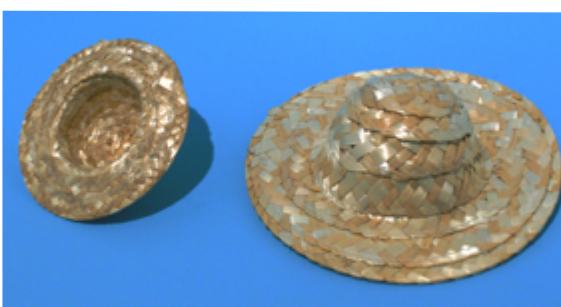

### Strohhüte

VE 20

D 6 cm / Loch 3.0 cm	592 268
D 8 cm / Loch 4.5 cm	592 270
D 10 cm / Loch 5.0 cm	592 271
D 13 cm / Loch 6.0 cm	592 272
D 15 cm / Loch 7.5 cm	592 273
D 20 cm / Loch 10 cm	592 275

**Rucksäcke**  
VE 10