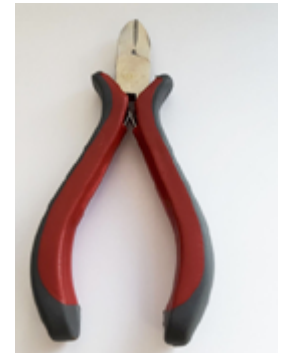

14 cm

522 016 Diamantfeilenset 5tlg
VE 1

522 014 Ösen D.7cm 100
Stk (f.Zange 522011)
VE 1

Quetschperlen - Zangen

522 009 Crimp Zange
VE 1 / Die Zangenkanten sind
schön glatt und ermöglichen
eine fehlerlose Rundung.

522 010 Micro Crimp Zan-
ge VE 1 / Für kleinere
Quetschperlen

522 002 Kombi-
zange, schnei-
den, drehen

522 012 Druckknopf-
zange D 9cm, inkl. 50
Knöpfen
VE 1

522000 Rundzange kurz
o.Rillen (f.Quetschperlen)