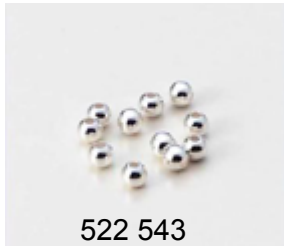

521 109 Rund

- 11mm à 2 Stück, silber VE 5

Durchmesser 10mm

- 521 390 silber matt VE 5
- 521 391 schwarz matt VE 5
- 521 392 perlmutter matt VE 5
- 521 393 silber glanz VE 5

Durchmesser 15mm

- 521 410 silber matt VE 5
- 521 411 schwarz matt VE 5
- 521 412 perlmutter matt VE 5

521 108 Zylinder

- 13mm à 2 Stück, silber VE 5

**521 139 Magnetverschluss
Schlaufe** silber, 4.7cm/Innen-
durch. 5.3mm / VE 5

**521 175 Magnetverschluss
Gürtel** 13.5x41mm silber
für 9x1.5mm / VE 5

**521 174 Magnetverschluss
Schnalle** 14x27mm silber
für 9x1.5mm / VE 5

522 542

522 543

522 544

Metallperlen

VE 5

522 542 silber 4mm / 35 Stk

522 543 silber 5mm / 22 Stk

522 544 silber 6mm / 16 Stk

522 568 Karabiner silber
mit Schlüsselring
VE 10

Karabiner 35mm, mit Wirbel, silber
522 878 SB 1 Stk VE 5
522 879 Btl 25 Stk VE 1

Schlüsselringe im SB VE 5

522 840
12mm, 20 Stück

522 841
15mm, 10 Stück

522 842
18mm, 9 Stück