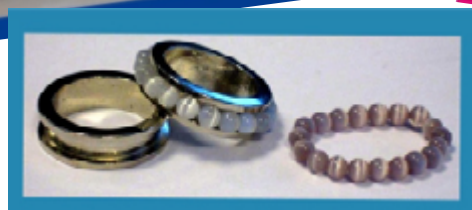

Ring silberfarbig 1 Stück/SB
521 520 Durchmesser 17.5mm
521 521 Durchmesser 18.5mm
521 522 Durchmesser 19.5mm
521 523 Durchmesser 20.5mm

Doppelring silberfarbig 1 Stück/SB
521 524 Durchmesser 17.5mm
521 525 Durchmesser 18.5mm
521 526 Durchmesser 19.5mm
521 527 Durchmesser 20.5mm