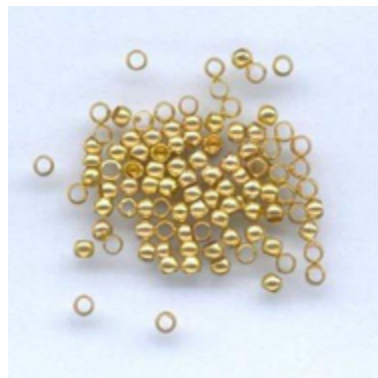

522 578 5mm 50 Stück

522 579 6mm 50 Stück

522 580 **Quetschperlen**
VE 5 4mm à 25 Stück, silber

522 584 **Quetschperlen 2.0mm**
silberfarbig, 100 Stück, **Box**, SB
VE 5

522 595 **Quetschhülsen**
VE 5 1.5x1.5mm silberfarbig
100 Stück, **Box**, SB

Quetschperlen

silber **2.0** mm 50 Stk
gold 2.0 mm 50 Stk
silber 2.0 mm 1000 Stk
silber **2.2** mm 50 Stk
gold 2.2 mm 50 Stk
silber 2.2mm 1000 Stk
silber **2.5**mm 100 Stk
gold 2.5mm 100 Stk
silber **3.0**mm 50 Stk