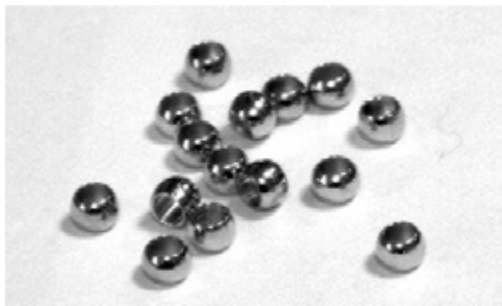

Fingerringe mit Aufsatz VE 5
 Grösse anpassbar, silberfarbig
 521 528 10mm 6 Stück

Fingerringe mit Aufsatz VE 5
 Grösse anpassbar, silberfarbig
 521 529 16mm 4 Stück

510 519 Fingerring mit Aufsatz
 14mm, 3 Stück VE 5

521 519 Ring mit Aufsatz silber
 3Sstk.

Fertigmuster

Metallene Anhänger VE 5

521 045

521 046

521 050

Kalotten silberfarbig, SB VE 5

522 577 4mm 50 Stück

522 578 5mm 50 Stück

522 579 6mm 50 Stück

522 580 **Quetschperlen**
VE 5 4mm à 25 Stück, silber

522 584 **Quetschperlen 2.0mm**
silberfarbig, 100 Stück, **Box**, SB
VE 5

522 595 **Quetschhülsen**
VE 5 1.5x1.5mm silberfarbig
100 Stück, **Box**, SB

522 568 Karabiner silber
mit Schlüsselring
VE 10

Karabiner 35mm, mit Wirbel, silber
522 878 SB 1 Stk VE 5
522 879 Btl 25 Stk VE 1

Schlüsselringe im SB VE 5

522 840
12mm, 20 Stück

522 841
15mm, 10 Stück

522 842
18mm, 9 Stück