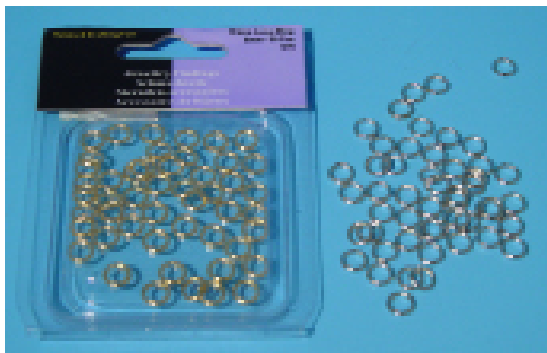

VE 5
522 335

Doppelspringring

Doppelspringring

silber 6mm / 10 St

VE 5
522 323

Verschluss

silber 4mm / 6 St
gold 4mm / 6 St

VE 5
522 535
NMS

Springringe

VE 5
silber 6mm Bt à 50 Stk 522 321
gold 6mm Bt à 50 Stk 522 322
silber 8mm Bt à 50 Stk 521 037

Verschluss silber VE 5
D 2mm / 8 Stk 522 541
für Lederriemchen 2mm

522 319 Spaltring
silber, 9mm, 10Stk VE1

Endkappen silber VE 5
für Kordel 5mm / 4 Stk 522 540

Schmuckanhänger

521 493 Haarreif 7mm/35cm
3 Stück VE 3

521 494 Haarreif 12mm/35cm
2 Stück VE 3

521 179 Schlüssel VE 3
mit Schraubverschluss, 24x75mm
Innendurchm. für Perlen: 3mm