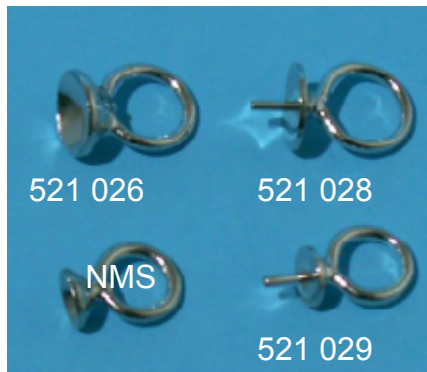

522 274

522 274 **Metallperlen** 7mm
altsilber, 10Stk VE 5

522 545

522 545 **Knebelverschluss** silber
3.2x20mm, 1 Stk VE 5

Schlüsselanhänger Plexi

522 868 **Rechteckig**
Bildgrösse: 32x45mm
50x40mm, 6Stk VE 1

522 869 VE 5
Flaschenöffner-Schlüsselanhänger
transparent 47x84mm

Federringe mit Ring VE 10
522 331 7mm, silber
522 333 9mm, silber

Schraubverschlüsse VE 5
522 336 silberfarbig, 6 Stk
goldfarbig nicht mehr im Sortiment

521 038 Verschluss VE 5
mit 2 Anhängerösen,
15mm à 2 Stück, silber

521 026

521 028

NMS

521 029

Perlenhalter VE 5
ohne Stift, silberfarbig
(6 und 7mm Ring)
521 026 6mm, 8 Stück

Perlenhalter VE 5
mit Stift, silberfarbig
521 028 6mm, 8 Stück
521 029 4mm, 8 Stück

Ohrstecker VE 5
522 524 silber, 6mm 4 Paar

Ohrclip VE 5
522 525 silber, 11mm 2 Paar

Ohrringe VE 1
522 526 silber, 13x20mm 2 Stk

Kreole Ohrringe VE 5
522 528 silber, 20mm 2 Stk
522 529 silber, 40mm 2 Stk

Ohrhänger VE 5
522 530 silber, 25mm 2Stk