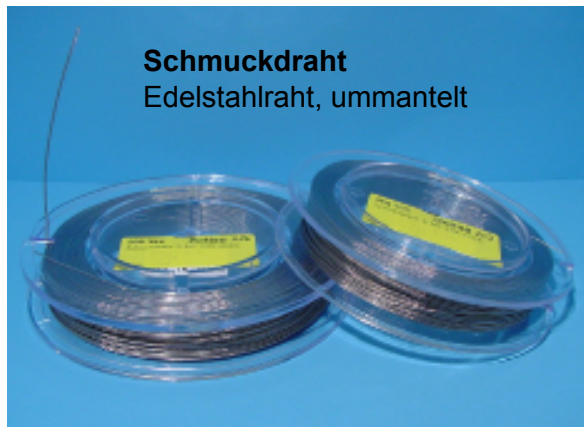

Schmuckdraht
Edelstahldraht, ummantelt