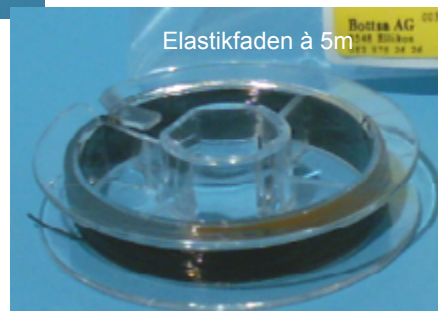

Elastikfaden à 5m

Elastikfaden Spule à 5m VE 1

0.5 mm transparent	566 301
0.7 mm transparent	566 302
0.5 mm schwarz	566 308
1.0 mm transparent	566 311
1.0 mm schwarz	566 318