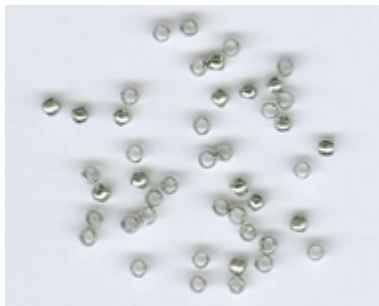

Fingerringe mit Aufsatz VE 5
 Grösse anpassbar, silberfarbig
 521 528 10mm 6 Stück

Fingerringe mit Aufsatz VE 5
 Grösse anpassbar, silberfarbig
 521 529 16mm 4 Stück

510 519 Fingerring mit Aufsatz
 14mm, 3 Stück VE 5

521 519 Ring mit Aufsatz silber
 3Sstk.

Fertigmuster

Metallene Anhänger VE 5

521 045

521 046

521 050

Kalotten silberfarbig, SB VE 5

522 577 4mm 50 Stück

522 578 5mm 50 Stück

522 579 6mm 50 Stück

522 580 **Quetschperlen**
VE 5 4mm à 25 Stück, silber

522 584 **Quetschperlen 2.0mm**
silberfarbig, 100 Stück, **Box**, SB
VE 5

522 595 **Quetschhülsen**
VE 5 1.5x1.5mm silberfarbig
100 Stück, **Box**, SB

Quetschperlen

silber **2.0** mm 50 Stk
gold 2.0 mm 50 Stk
silber 2.0 mm 1000 Stk
silber **2.2** mm 50 Stk
gold 2.2 mm 50 Stk
silber 2.2mm 1000 Stk
silber **2.5**mm 100 Stk
gold 2.5mm 100 Stk
silber **3.0**mm 50 Stk