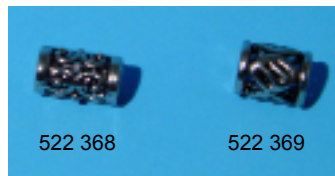

Quetschperlen

silber **2.0** mm 50 Stk
gold 2.0 mm 50 Stk
silber 2.0 mm 1000 Stk
silber **2.2** mm 50 Stk
gold 2.2 mm 50 Stk
silber 2.2mm 1000 Stk
silber **2.5**mm 100 Stk
gold 2.5mm 100 Stk
silber **3.0**mm 50 Stk

522 576 **Kalotten und**
Quetschperlenset in Box

10x Kalotten 5mm
10x Quetschperlen 3mm
10x Quetschperlen 4mm
VE 2

silber **3.0**mm 50 Stk **in Box** VE 5 522 596

522 364 Schmuckteil Metall Zylinder

Grösse: L 1.0cm / B 0.9cm
Loch D 0.5cm für Lederband
Beutel à 4 Stk VE 5

oval	0,7 cm	15 Stk	522 351
Blume klein	0,5 cm	15 Stk	522 352
Schmetterling	0,7 cm	15 Stk	522 354
rund	0,5 cm	12 Stk	522 357
Blüte klein	0,7 cm	15 Stk	522 359
Blume	0,7 cm	10 Stk	522 361

Zylinder	0,9 cm	5 Stk	522 368
Zylinder	0,7 cm	8 Stk	522 369