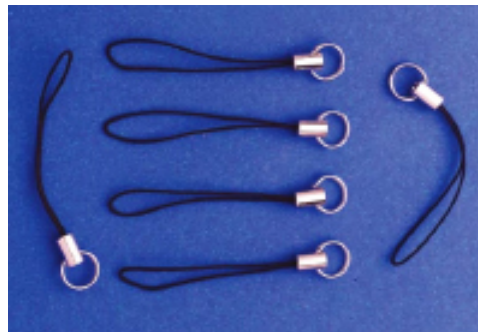

522 379 Handy-Anhänger
Btl à 6 Stk VE 1