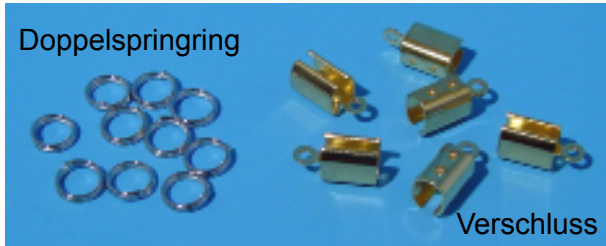

522 386 Blatt Metall
2.5x5cm grün
VE 1 VP 4.90

522 387 Blatt Metall
2.5x5cm silber
VE 1 VP 4.90

510 596 Magic Rahmen 23x9cm, weiss
VE 1 VP 8.90

510 595 Magic Rahmen 7x7cm, weiss
VE 1 VP 4.90

Anhänger 2-teilig, silber
(Steigbügel) 3 Stk in Blister

VE 5
522 335

Doppelspringring

Doppelspringring

silber 6mm / 10 St

VE 5
522 323

Verschluss

silber 4mm / 6 St
gold 4mm / 6 St

VE 5
522 535
NMS

Springringe

VE 5
silber 6mm Bt à 50 Stk 522 321
gold 6mm Bt à 50 Stk 522 322
silber 8mm Bt à 50 Stk 521 037

Verschluss silber VE 5
D 2mm / 8 Stk 522 541
für Lederriemchen 2mm

522 319 Spaltring
silber, 9mm, 10Stk VE1