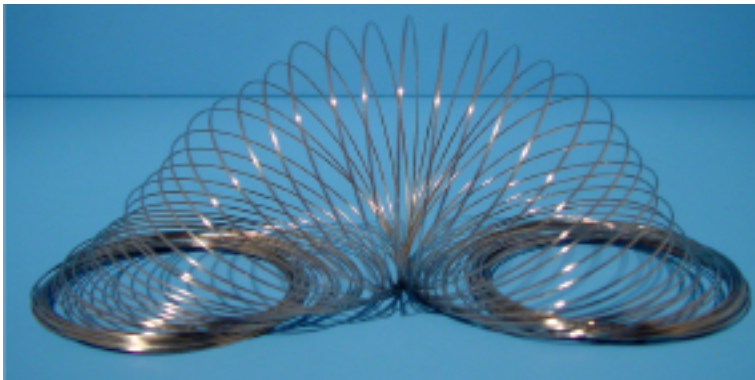

Schmuckdraht

Edelstahldraht, ummantelt

VE 1

pearlsilber
metallicgold

0.5mm x 10m
0.5mm x 10m

566 423
566 424

522 309 **Armband-Spiralfeder**
0.6mm / 30g / D.ca.6cm VE 3

522 860 **Drahtschlüsselring** D.ca.4,5cm
silberfarbig VE 5