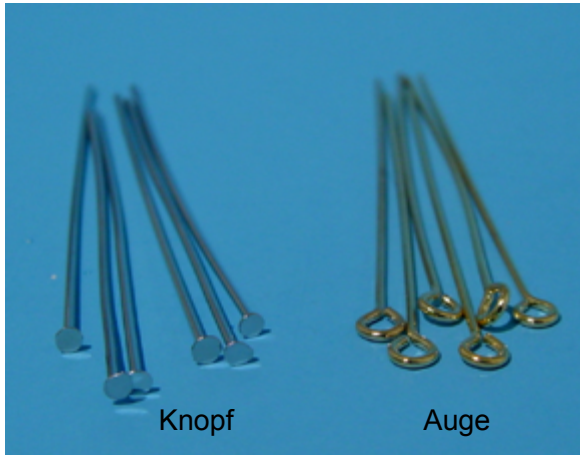

599635 Styropor-Herz teil-
bar 150mm VE1

599652 Styroporform
Pinguin 200mm / VE1

599650 Styroporform Mond
230 mm / VE1

599651 Styroporform
Schnecke 105mm /VE1

599660 Styroporform Pilz
8cm / VE1

599661 Styroporform Pilz
13cm / VE1

Knopf

Auge

Kettelstifte 45mm, Bt à 100 Stk VE 5
 522 511 mit **Auge**, silber
 522 512 mit **Auge**, gold
 522 513 mit **Knopf**, silber
 522 514 mit **Knopf**, gold

Kettelstifte mit Kugelkopf silber VE 5
 522 515 **40mm** à 50 Stück
 522 516 **70mm** à 20 Stück