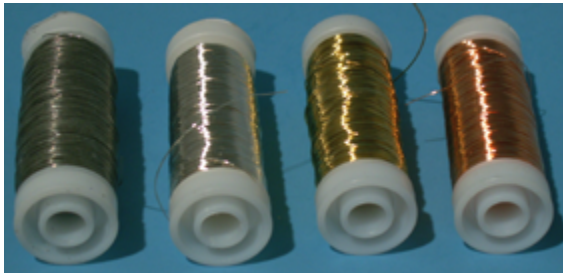

597 072 Aluminiumdraht
D.2mm / 5m im SB
VE 5

597 073 Aluminiumdraht
D.2mm / 20m im SB
VE 5

Aluminiumdraht farbig

D.2mm / 5m im SB
VE 5

597 080 silber/silber (nur 2m)

597 082 gold/silber

597 085 lila/silber

597 087 grün/silber

Basteldrähte VE 10

Bindendraht silber messing kupfer

Bindendraht 0,25mm verzinkt	150m Spule	597 200
Silberdraht 0,25mm	105m Spule	597 210
Silberdraht 0,40mm	40m Spule	597 211
Messingdraht 0,30mm	80m Spule	597 220
Messingdraht 0,40mm	40m Spule	597 224
Kupferdraht 0,25mm	100m Spule	597 231
Kupferdraht 0,40mm	40m Spule	597 234