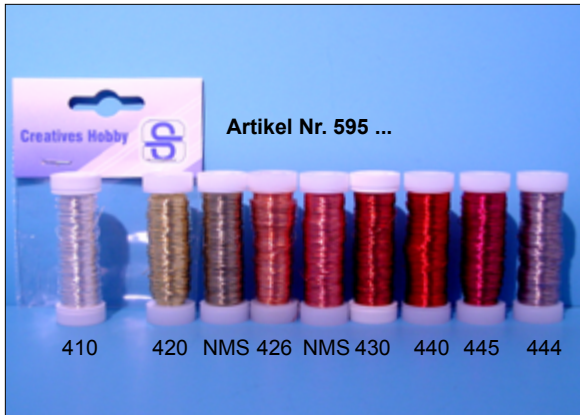

597 126 **Krepp-Wickelband**
 grün, 27m/12mm
 VE 5

Bindedraht **VE 10**
 0,35mm grün 100m 597 137
 0,35mm braun 100m 597 138
 0,35mm grün 160m 597 147
 0,35mm braun 160m 597 148

Wickeldraht auf Holz **VE 10**
 0,5mm grün 35m 597 157
 0,5mm braun 35m 597 158
 0,5mm geglüht 35m 597 159
 0,65mm grün 35m 597 167
 0,65mm braun 35m 597 168
 0,65mm geglüht 35m 597 169

Kupferdraht 0,34mm auf 50m Spulen **VE 10**

schwarz 597 490

Messingdraht **VE 1**
 1,0mm / 30cm 25 Stk 597 286

Silberdraht **VE 1**
 0,5mm / 30cm 40 Stk 597 294
 1,0mm / 30cm 25 Stk 597 296

597 107 **Blumenkitt**
 grün, 250g
 VE 1

Dekodraht 0,30mm / Spule à 45m, SB VE 5

silber	595 410	orange	595 430
gold	595 420	rot	595 440
kupfer	595 426	rosa	595 444
		pink	595 445

bordeaux	595 448	hellgrün	595 466
flieder	595 449	türkis	595 468
		grün	595 470
blau	595 460	oliv	595 475
eisblau	*595 457	schwarz	595 490
		mint	*595 464

Kupferdraht lackiert, 0.5mm Holzspule à ca. 50m VE 9

silber	597 491	blau	597 497
gold	597 492	hellgrün	597 498
orange	597 494	schwarz	597 499
rot	597 495	gemischt	597 500
hellblau	597 496	(je 1 Stk pro Farbe)	
		eisblau	*597 501