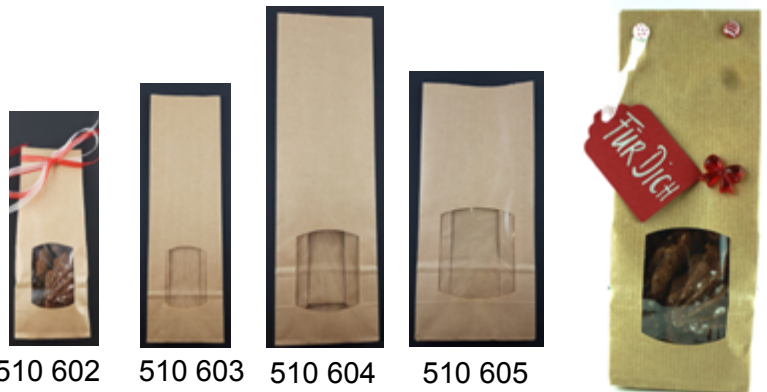

- 522 801 dunkel-,braun,beige
- 522 802 schwarz,weiss,grau

Papiertaschen 20St VE 1
 Grösse: B12xT5,5xH15cm / klein
510 580 farbig / 4xgelb/rot/pink/grün/blau
510 581 weiss

Papiertaschen 20St VE 1
 Grösse: B18xT8xH21cm / gross
510 583 weiss

10Stk pro VE / In Seidenpapier gewickelt

Universell einsetzbarer Kraftpapierbeutel mit standfestem Blockboden. Das PE-Fenster gibt den Blick auf den Inhalt frei, die PE-beschichtete Innenseite bietet noch mehr Schutz beim Verpacken von leicht fettenden Lebensmitteln. Auch für gemahlene Inhalte geeignet.