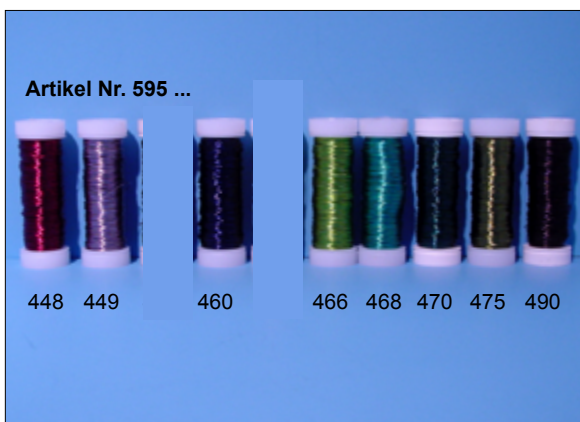

Kupferdraht 0,34mm auf 50m Spulen **VE 10**

schwarz 597 490

Messingdraht **VE 1**
 1,0mm / 30cm 25 Stk 597 286

Silberdraht **VE 1**
 0,5mm / 30cm 40 Stk 597 294
 1,0mm / 30cm 25 Stk 597 296

597 107 **Blumenkitt**
 grün, 250g
 VE 1

Dekodraht 0,30mm / Spule à 45m, SB VE 5

silber	595 410	orange	595 430
gold	595 420	rot	595 440
kupfer	595 426	rosa	595 444
		pink	595 445

bordeaux	595 448	hellgrün	595 466
flieder	595 449	türkis	595 468
		grün	595 470
blau	595 460	oliv	595 475
eisblau	*595 457	schwarz	595 490
		mint	*595 464