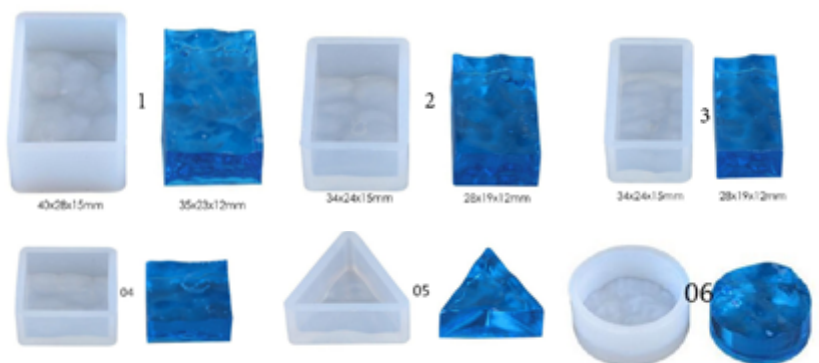

526 042 Diamant 10fach
VE 1

526 043 Diamant 3er gross VE1
526 044 Diamant 3er klein VE1

526 045 Welle Rechteckig 35x23x12 VE2
526 046 Welle Rechteckig 28x19x12 VE2
526 047 Welle Rechteckig 30x15x12 VE2
526 048 Welle quadratisch 30x30x12 VE2
526 049 Welle 3-Eckig 32x12mm VE2
526 050 Welle rund VE2