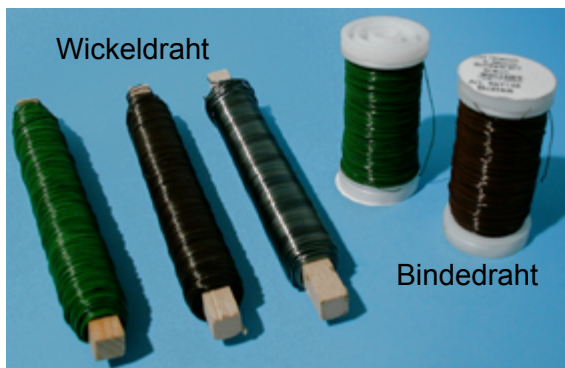

Flachdraht
silber ca. 35m
messing ca. 35m

VE 10
597 681
597 682