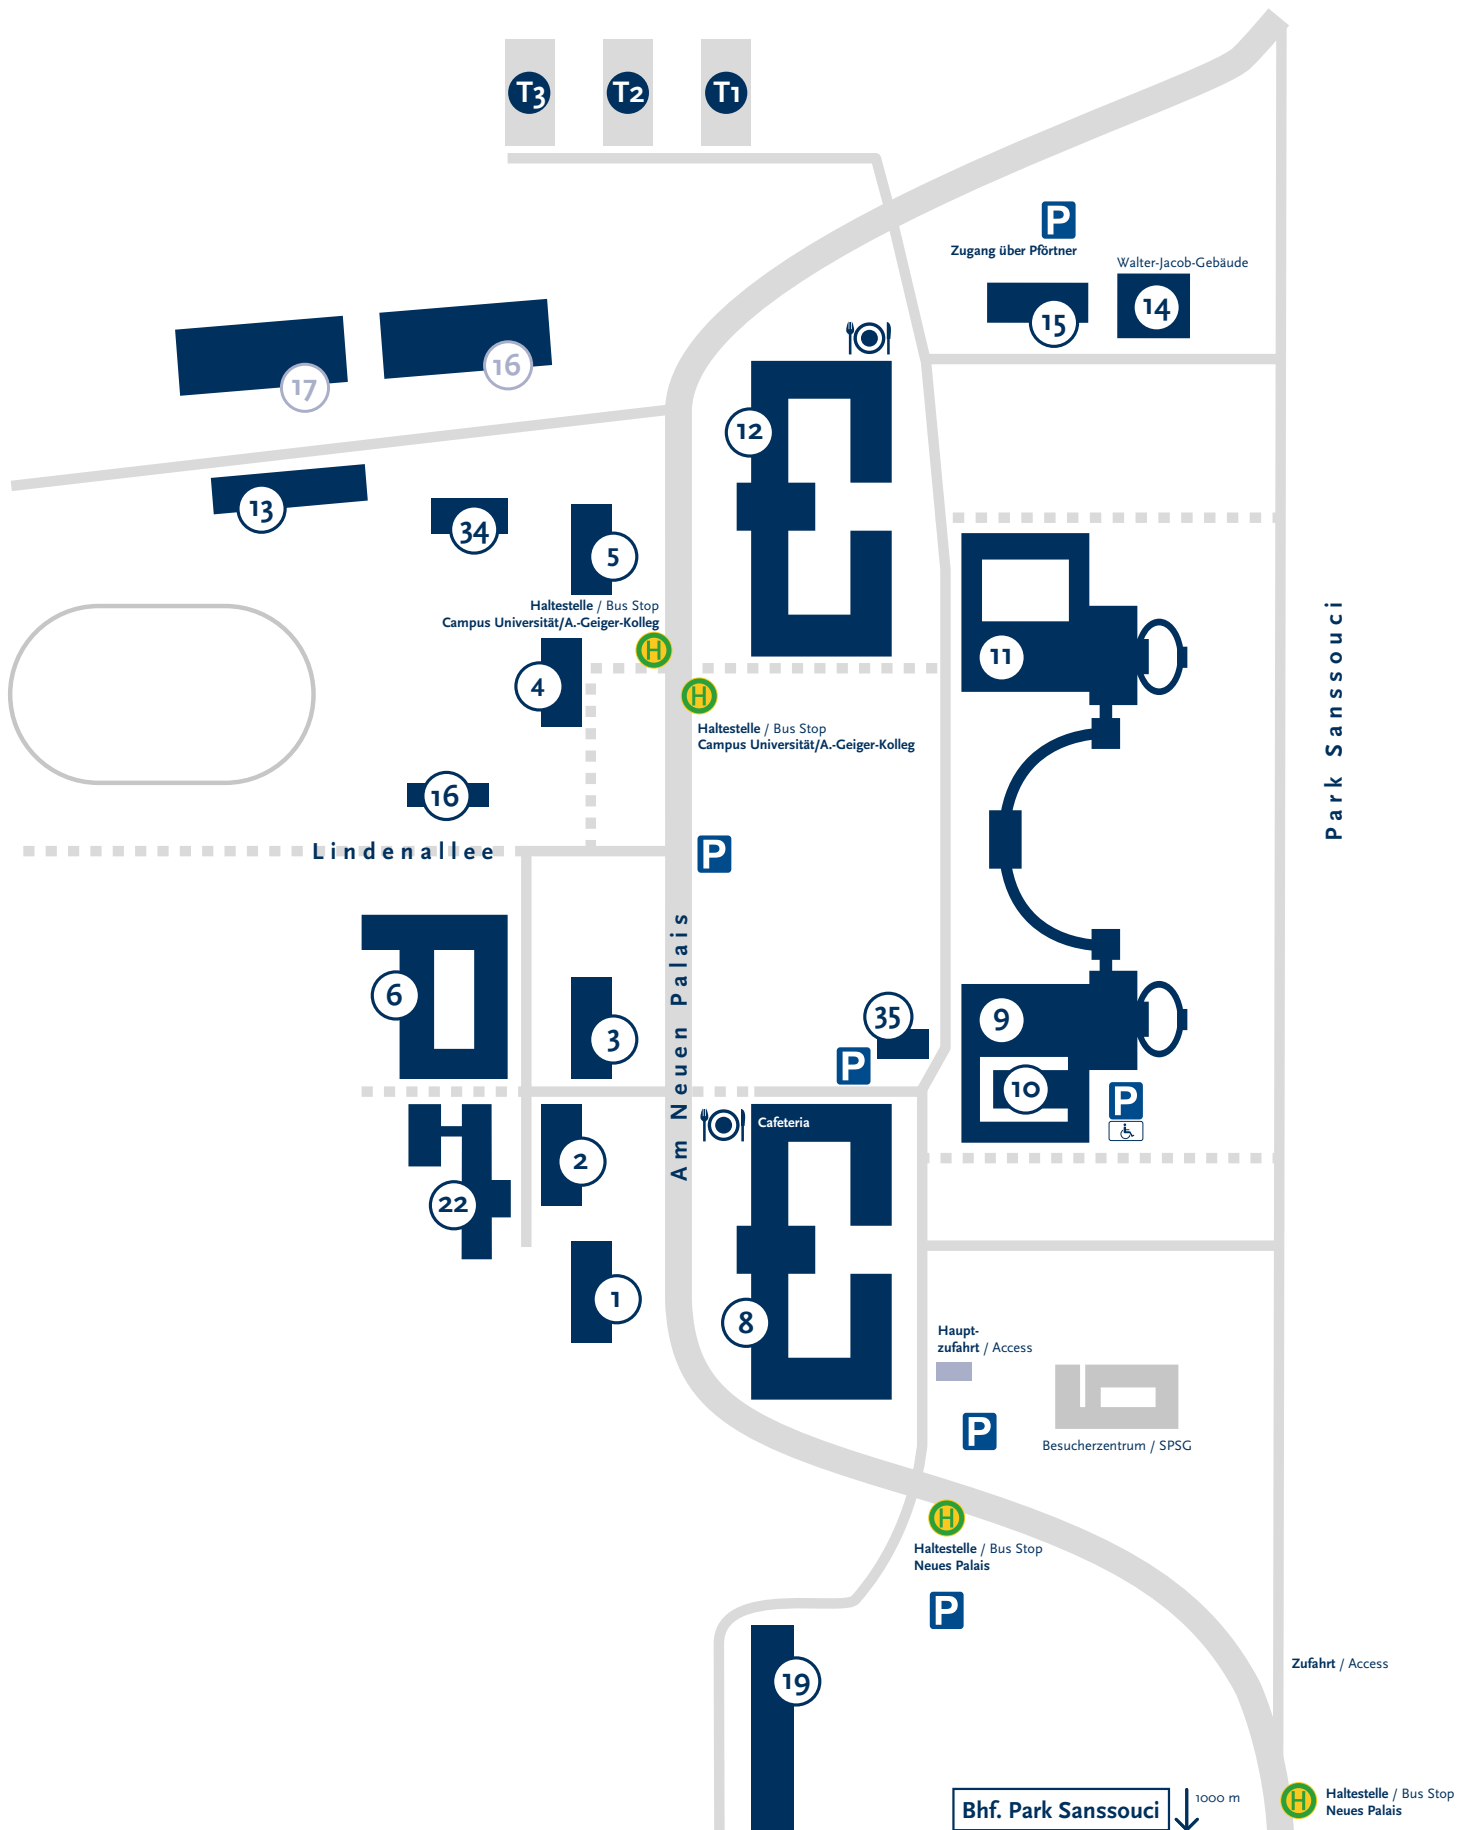

Campus I - Am Neuen Palais

Lageplan Campus I - Am Neuen Palais

Haus	Bereich
1	Institut für Slavistik Institut für Künste und Medien
2	AV- und IT-Dienste ZIM - Zentrum für Informationstechnologie und Medienmanagement Poststelle Zentrale Abteilung BSO – Sicherheitswesen, Organisation
3	Dezernat 4: Haushalt und Beschaffung
4	Philosophische Fakultät, Bauverwaltung
5	Institut für Germanistik
6	Koordinationsbüro für Chancengleichheit Multimediaproduktion ZIM - Zentrum für Informationstechnologie und Medienmanagement Netzwerk Studienqualität Brandenburg (sqb) Personalräte Studierendenvertretung - AstA Zentrum für Qualitätsentwicklung in Lehre und Studium (ZfQ)
8	Auditorium Maximum „Audimax“ Studentenwerk Potsdam: Cafeteria Co-Working-Space Dezernat 1: Planung, Statistik, Forschungsangelegenheiten Dezernat 2: Studienangelegenheiten; Welcome Center Potsdam Dezernat 3: Personal- und Rechtsangelegenheiten Leitung, Verwaltung und Organisation ZIM - Zentrum für Informationstechnologie und Medienmanagement Service Center ZIM - Zentrum für Informationstechnologie und Medienmanagement (Raum 0.65)
9	Career-Service Eltern-Kind-Raum (Raum 1.01) Geschäftsstelle des Senats Hörsäle, Seminarräume International Summer Campus Office Kanzler Potsdam Transfer - Zentrale wissenschaftl. Einrichtung für Gründung, Innovation, Wissens- u. Technologietransfer Präsident Präsidialamt Präsidium Referat für Presse- und Öffentlichkeitsarbeit Universitätsbibliothek ZIM - Zentrum für Informationstechnologie und Medienmanagement
10	Universitätsbibliothek
11	Co-Working-Space Dekanat der Philosophischen Fakultät Historisches Institut Hörsäle, Seminarräume Institut für Jüdische Studien/Jewish Studies Institut für Lebensgestaltung-Ethik-Religionskunde Institut für Philosophie Institut für Religionswissenschaft Klassische Philologie StudentInnenkeller – nil Universitätsbibliothek
12	Department Sport- und Gesundheitswissenschaften Eltern-Kind-Raum (Mensa, Spielecke) Hochschulambulanz Studentenwerk Potsdam: Mensa
13	Hochschulgebäudemanagement, Bereich Am Neuen Palais Zentrum für Hochschulsport