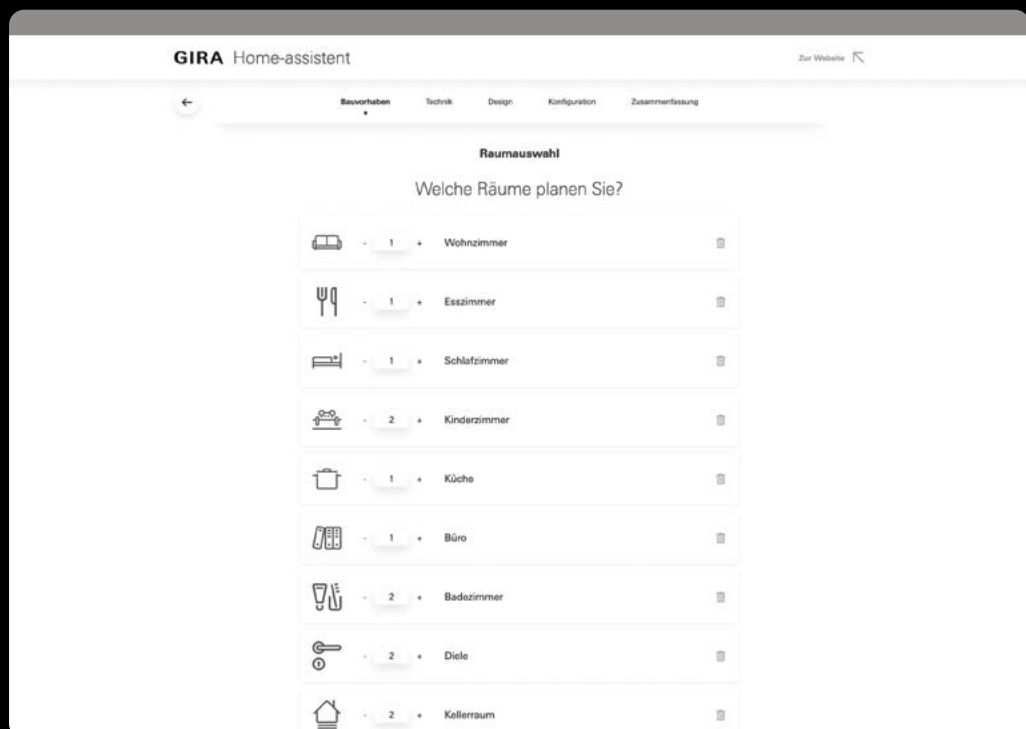

Das intelligente Zuhause. Perfekt auf Sie zugeschnitten.

Nehmen Sie sich
10 Minuten Zeit
und entdecken Sie
mit dem Gira Home
Assistenten die
passende Lösung
für sich und Ihr
Zuhause – von
smartem Schaltern
bis hin zu Kom-
plettlösungen für
ein vernetztes
Smart Home.

Beantworten Sie
einfach einige
Fragen zu Ihrem

Bauprojekt, Ihren
Wünschen und
Anforderungen.
Sie erhalten dann
unsere individuelle
Empfehlung für
Ihr Smart Home.

[gira.de/
home-assistent](https://gira.de/home-assistent)