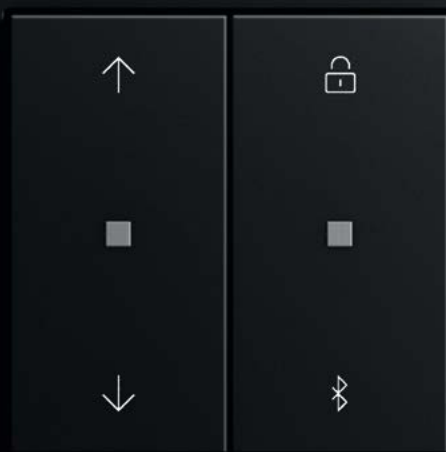

An. Aus.
Und so viel
mehr.