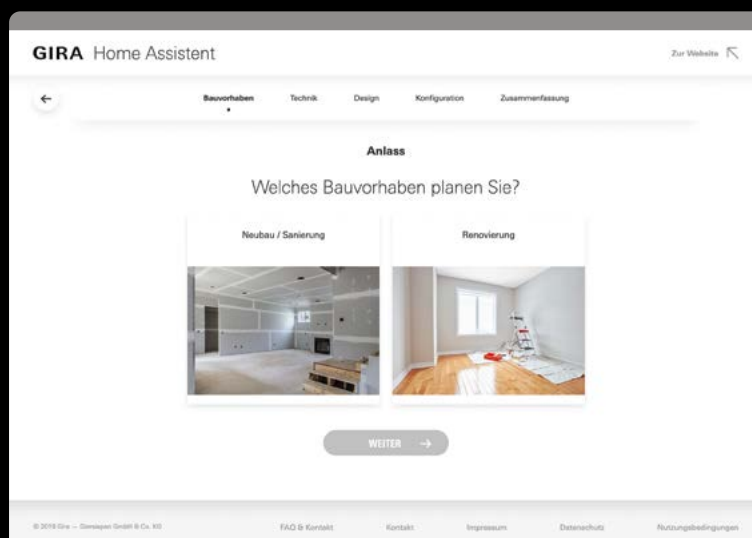

Im Fokus all unserer Bestrebungen stehen Sie.

Vorausdenken. Systeme finden.
Zukunft gestalten. Gira entwickelt
Produkte, die in Technik und Design
führend sind. Wir bringen Räumen
Denken bei und verleihen Technik
Herzklopfen, verantworten Zukunft
und gestalten sie. Unser Maßstab
dabei? Die individuellen Bedürfnisse
unserer Kundinnen und Kunden.
Damit sind Sie gemeint.

Home Assistant

Planen Sie Ihr
Smart Home und
die Vielfalt seiner
Möglichkeiten ganz
einfach mit dem
Gira Home Assistant
unter: [gira.de/
home-assistant](http://gira.de/home-assistant)

Fachpersonen für Systemintegration und KNX

Für eine umfassende
Systemberatung
oder Hilfe bei der
Gebäudeautomation
bieten wir Unter-
stützung bei der
Systemintegration
und Hilfe durch
unsere KNX Fach-
leute an. Mehr Infos
unter: [gira.de/smart-
home/system-
integratoren](http://gira.de/smart-home/system-integratoren)