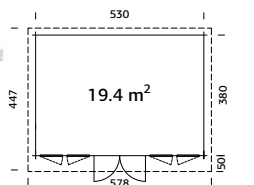

44 mm

A=211 cm
B=239 cm

19 mm

Double
toughened
glass

Option
3 rolls,
107171

Option
107375

LISA 19,4 M²

Art. No.: ● 101749 ● 101750 ● 101752 ● 101751