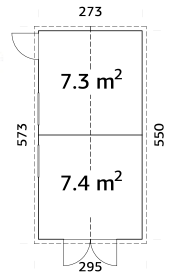

DAN 14,7 M²

Art. No.: ● 101210 ● 101211 ● 101213 ● 101212

16+32 mm

A=190 cm
B=230 cm

16 mm

Acrylglas

Option,
3 rolls,
6 packs