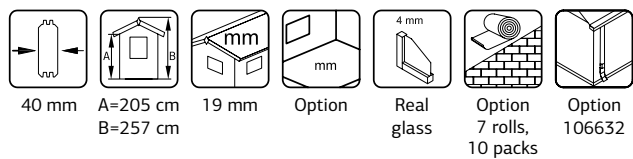

BRITTA 14,6 M²

Art. No.: ● 102072 ● 102073 ● 102075 ● 102074