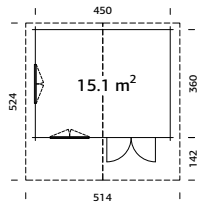

HELENA 15,1 M²

Art. No.: ● 102318 ● 102319 ● 102321 ● 102320