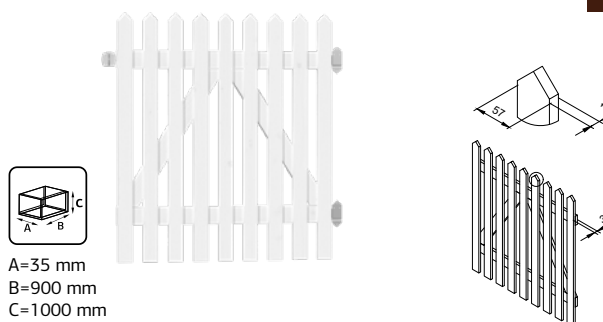

ELEMENT LUISE 10

Art. No.: ● 100546 ● 100549

A=35 mm
B=1800 mm
C=1000 mm

GATE LUISE 10 • Gartentor Luise 10 • Panneau de clôture Luise 10 • Puerta Luise 10 • Cannelo Luise 10

Art. No.: ● 107909 ● 107913

A=35 mm
B=900 mm
C=1000 mm