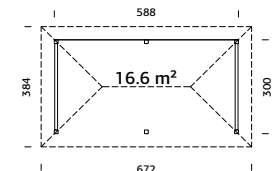

BIANCA SET 2 16,6 M²

Art. No.: ● 110200 ● 110202 ● 110203 ● 110201

28 mm
A=210 cm B=323 cm
19 mm
Option
Option 106629+ 106630
Option 9 rolls, 15 packs