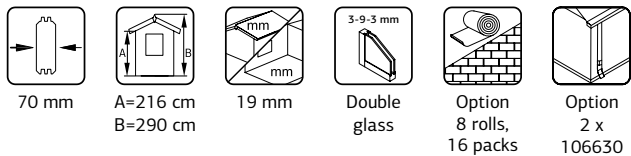

HELENA 24,6 M²

Art. No.: ● 102515