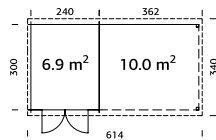

ELLA 6,9+10,0 M²

Art. No.: ● 101607 ● 101608 ● 101610 ● 101609

- 28 mm
- A=199 cm
  B=214 cm
- 19 mm
- Option
- 4 mm
  Toughened glass
- EPDM
  Option
  5 rolls,
  107168
- Option
  106626 +
  106627