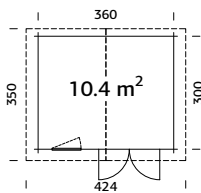

LOTTA 10,0 M²

Art. No.: ● 101646 ● 101647 ● 101649 ● 101648

- 34 mm
- A=194 cm
B=247 cm
- 16 mm
- Option
- Real glass
- Option
3 rolls,
6 packs
- Option
106631

LOTTA 13,9 M²

Art. No.: ● 101694 ● 101695 ● 101697 ● 101696

- 34 mm
- A=182 cm
B=245 cm
- 16 mm
- Option
- Real glass
- Option
3 rolls,
8 packs
- Option
106631

KLARA 4,7 M²

Art. No.: ● 101827 ● 101828 ● 101830 ● 101829

- 28 mm
- A=194 cm
B=235 cm
- 16 mm
- Option
- Real glass
- Option
2 rolls,
4 packs
- Option
106629

KLARA 10,4 M²

Art. No.: ● 101990 ● 101991 ● 101993 ● 101992

- 28 mm
- A=194 cm
B=247 cm
- 16 mm
- Option
- Real glass
- Option
3 rolls,
6 packs
- Option
106630

KLARA 17,0 M²

Art. No.: ● 102130 ● 102131 ● 102133 ● 102132

- 28 mm
- A=182 cm
B=245 cm
- 16 mm
- Option
- Real glass
- Option
4 rolls,
10 packs
- Option
106631

VALENTINE 4,7 M²

Art. No.: ● 109452

VALENTINE 6,1 M²

Art. No.: ● 109454

VALENTINE 9,0 M²

Art. No.: ● 109458