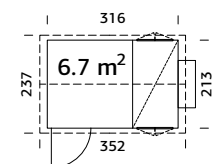

CHICK 6,7 M²

Art. No.: ● 109408