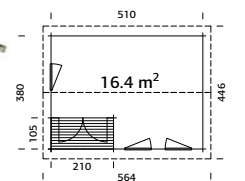

SUSANNA 16,4 M²

Art. No.: ● 102469 ● 102470 ● 102472 ● 102471