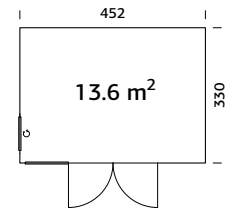

19 mm

Double
glass

Option
3 rolls

Option
107375

SOLVEIG 13,6 M²

Art. No.: ● 101203

18+70 mm

A=238 cm
B=281 cm

19 mm

28 mm

Double
toughened
glass

EPDM
107166
Incl.

CHARLOTTE 21,5 M²

Art. No.: ● 101253

160 mm

A=216 cm
B=326 cm