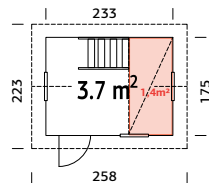

A=138 cm
B=219 cm

16 mm

Acryl-
glass

Option
1 roll,
3 packs

GRETE 3,7 M²

Art. No.: ● 101245

CE

16+32 mm