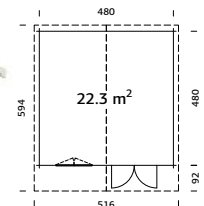

A=352 cm
B=204 cm
C=220 cm

A=100 mm
B=100 mm

A=852 cm
B=894 cm

3-14 years
max 50 kg

Round-
wood

SANDY 14 / 16

Art. No.: ● 103629 / 103633

A=137 cm / 157 cm
B=137 cm / 157 cm
C=21 cm

- 28 mm
- A=182 cm
B=245 cm
- 16 mm
- Option
- Real glass
- Option
4 rolls,
10 packs
- Option
106631

VALENTINE 4,7 M²

Art. No.: ● 109452

VALENTINE 6,1 M²

Art. No.: ● 109454

VALENTINE 9,0 M²

Art. No.: ● 109458

VALENTINE 11,0 M²

Art. No.: ● 109527

BRITTA 14,6 M²

Art. No.: ● 102072 ● 102073 ● 102075 ● 102074

BRITTA 17,5 M²

Art. No.: ● 102252 ● 102253 ● 102255 ● 102254

BRITTA 19,7 M²

Art. No.: ● 102262 ● 102263 ● 102265 ● 102264

BRITTA 22,3 M²

Art. No.: ● 102266 ● 102267 ● 102269 ● 102268

EMMA 4,6 M²

Art. No.: ● 101797 ● 101798 ● 101800 ● 101799

- 28 mm
- A=194 cm
B=222 cm
- 19 mm
- Real glass
- Option
2 rolls,
4 packs
- Option
106629