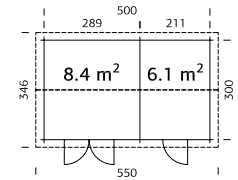

JARI 14,5 M²

Art. No.: ● 101338 ● 101339 ● 101341 ● 101340