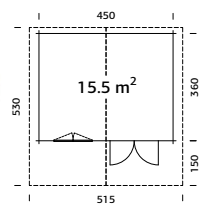

SALLY 15,5 M²

Art. No.: ● 102274 ● 102275 ● 102277 ● 102276

- 44 mm
- A=205 cm
  B=268 cm
- 19 mm
- Double glass
- Option
  7 rolls,
  11 packs
- Option
  106632