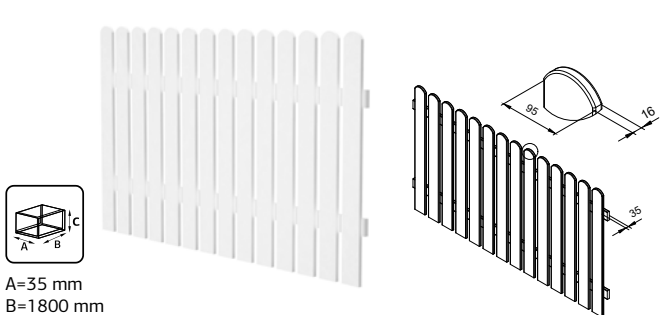

ELEMENT KELDA 10

Art. No.: ● 100543

A=35 mm
B=1800 mm
C=1000 mm