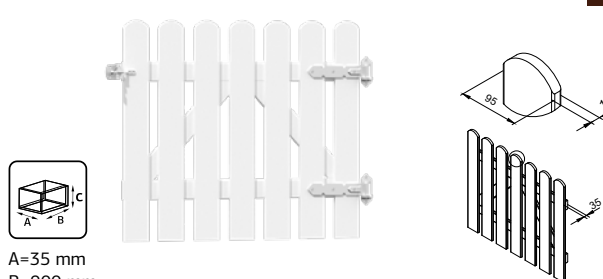

GATE KELDA 8 • Gartentor Kelda 8 • Panneau de clôture Kelda 8 • Puerta Kelda 8 • Cannelo Kelda 8

Art. No.: ● 108333 ● 108334

A=35 mm
B=900 mm
C=800 mm