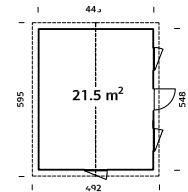

19 mm

28 mm

Double
toughened
glass

EPDM
107166
Incl.

CHARLOTTE 21,5 M²

Art. No.: ● 101253

160 mm

A=216 cm
B=326 cm

19 mm

Double
glass

Option
7 rolls,
13 packs

Option
106632

PERNILLA 21,5 M²

Art. No.: ● 101261

160 mm

A=216 cm
B=326 cm