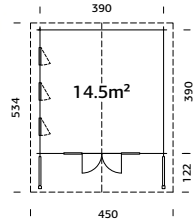

- 28 mm
- A=182 cm
B=245 cm
- 16 mm
- Option
- Real glass
- Option
4 rolls,
10 packs
- Option
106631

VALENTINE 4,7 M²

Art. No.: ● 109452

VALENTINE 6,1 M²

Art. No.: ● 109454

VALENTINE 9,0 M²

Art. No.: ● 109458

HELENA 18,6 M²

Art. No.: ● 102511 ● 102512 ● 102514 ● 102513

HELENA 24,6 M²

Art. No.: ● 102515

IRIS 9,6 M²

Art. No.: ● 101978 ● 101979 ● 101981 ● 101980

IRIS 11,1 M²

Art. No.: ● 102185 ● 102186 ● 102188 ● 102187

IRIS 19,1 M²

Art. No.: ● 102214 ● 102215 ● 102217 ● 102216

SUSANNA 12,4 M²

Art. No.: ● 102465 ● 102466 ● 102468 ● 102467

SUSANNA 16,4 M²

Art. No.: ● 102469 ● 102470 ● 102472 ● 102471

CATHERINE 14,5 M²

Art. No.: ● 109887 ● 109889 ● 109890 ● 109888

44 mm

A=228 cm
B=302 cm

19 mm

Double toughened glass

Option 5 rolls, 10 packs

Option 106632

IRENE 13,9 M²

Art. No.: ● 102331 ● 102332 ● 102334 ● 102333