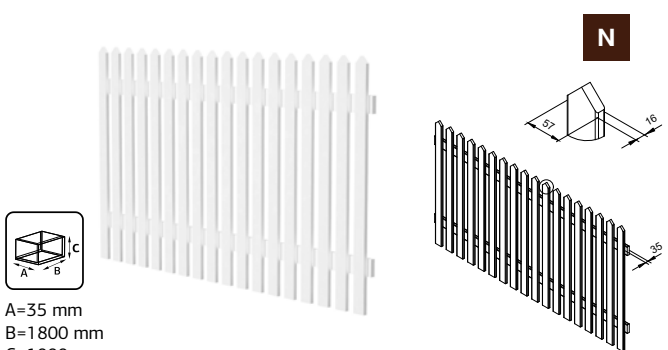

ELEMENT LUISE 10

Art. No.: ● 100546 ● 100549

A=35 mm
B=1800 mm
C=1000 mm