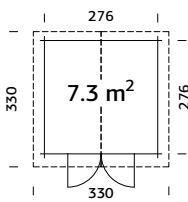

A=352 cm
B=204 cm
C=220 cm

A=100 mm
B=100 mm

A=852 cm
B=894 cm

3-14 years
max 50 kg

Round-
wood

SANDY 14 / 16

Art. No.: ● 103629 / 103633

A=137 cm / 157 cm
B=137 cm / 157 cm
C=21 cm

A=153 cm
B=189 cm

16 mm

Acryl-
glass

Option
1 roll

OTTO 3,6 M²

Art. No.: ● 101249 ● 108988

CE

16+32 mm

A=133 cm
B=225 cm

16 mm

Acryl-
glass

Option
1 roll

VIVIAN 3,8 M²

Art. No.: ● 101314 ● 101315 ● 101317 ● 101316

- 28 mm
- A=190 cm
B=222 cm
- 19 mm
- Real glass
- Option
1 roll,
3 packs
- Option
106629

VIVIAN 6,9 M²

Art. No.: ● 101523 ● 101524 ● 101526 ● 101525

- 28 mm
- A=194 cm
B=245 cm
- 19 mm
- Real glass
- Option
2 rolls,
5 packs
- Option
106629

LOTTA 7,3 M²

Art. No.: ● 101482 ● 101483 ● 101485 ● 101484

- 28 mm
- A=194 cm
B=247 cm
- 16 mm
- Option
- Real glass
- Option
3 rolls,
5 packs
- Option
106630