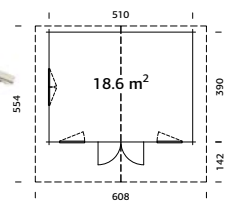

HELENA 18,6 M²

Art. No.: ● 102511 ● 102512 ● 102514 ● 102513