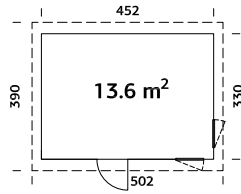

ETTA 13,6 M²

Art. No.: ● 101151