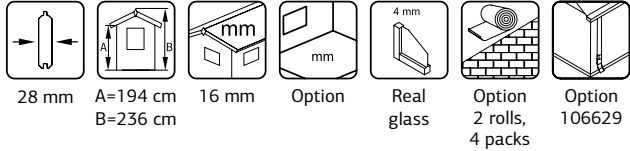

VALENTINE 4,7 M²

Art. No.: ● 109452