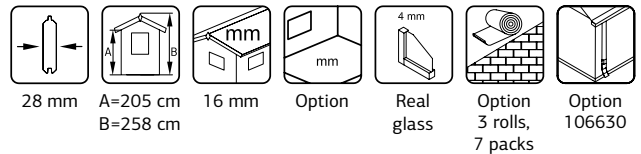

VALENTINE 11,0 M²

Art. No.: ● 109527