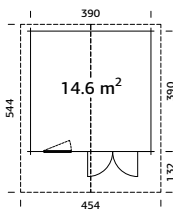

BRITTA 14,6 M²

Art. No.: ● 102072 ● 102073 ● 102075 ● 102074