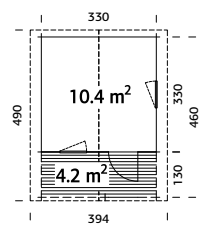

A=352 cm
B=204 cm
C=220 cm

A=100 mm
B=100 mm

A=852 cm
B=894 cm

3-14 years
max 50 kg

Round-
wood

SANDY 14 / 16

Art. No.: ● 103629 / 103633

A=137 cm / 157 cm
B=137 cm / 157 cm
C=21 cm

- 28 mm
- A=182 cm
B=245 cm
- 16 mm
- Option
- Real glass
- Option
4 rolls,
10 packs
- Option
106631

VALENTINE 4,7 M²

Art. No.: ● 109452

VALENTINE 6,1 M²

Art. No.: ● 109454

VALENTINE 9,0 M²

Art. No.: ● 109458

BRITTA 22,3 M²

Art. No.: ● 102266 ● 102267 ● 102269 ● 102268

EMMA 4,6 M²

Art. No.: ● 101797 ● 101798 ● 101800 ● 101799

- 28 mm
- A=194 cm
B=222 cm
- 19 mm
- Real glass
- Option
2 rolls,
4 packs
- Option
106629

EMMA 10,4+4,2 M²

Art. No.: ● 101885 ● 101886 ● 101888 ● 101887

- 34 mm
- A=205 cm
B=257 cm
- 19 mm
- Real glass
- Option
5 rolls,
8 packs
- Option
106631

SALLY 10,2 M²

Art. No.: ● 102270 ● 102271 ● 102273 ● 102272