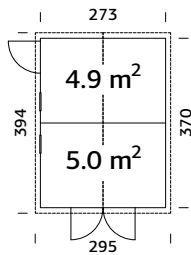

DAN 9,9 M²

Art. No.: ● 101206 ● 101207 ● 101209 ● 101208

16+32 mm

A=190 cm
B=220 cm

16 mm

Acrylglas

Option
2 rolls,
5 packs