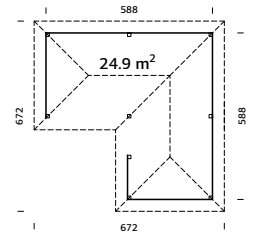

A=210 cm
B=323 cm

19 mm

Option

Option
11 rolls,
18 packs

BIANCA SET 2 24,9 M²

Art. No.: ● 110295 ● 110297 ● 110298 ● 110296

28 mm

A=210 cm
B=323 cm