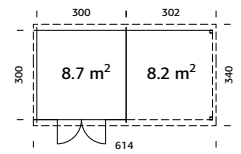

ELLA 8,7+8,2 M²

Art. No.: ● 101611 ● 101612 ● 101614 ● 101613

- 28 mm
- A=199 cm
  B=214 cm
- 19 mm
- Option
- 4 mm
  Toughened glass
- EPDM
  Option
  5 rolls,
  107168
- Option
  106626 +
  106627