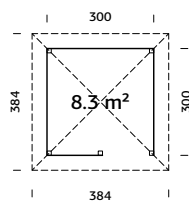

BIANCA SET 3 8,3 M²

Art. No.: ● 110132 ● 110134 ● 110135 ● 110133

28 mm

A=210 cm
B=323 cm

19 mm

Option

Option 106630

Option 6 rolls, 9 packs