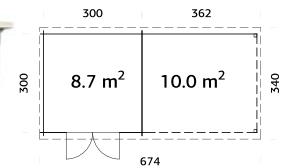

ELLA 6,9+10,0 M²

Art. No.: ● 101607 ● 101608 ● 101610 ● 101609

- 28 mm
- A=199 cm
B=214 cm
- 19 mm
- Option
- 4 mm
Toughened glass
- EPDM
Option
5 rolls,
107168
- Option
106626 +
106627

ELLA 8,7+10,0 M²

Art. No.: ● 101623 ● 101624 ● 101626 ● 101625