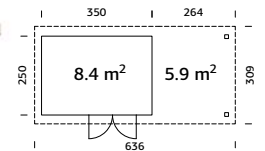

Real glass

Option
2 rolls,
107169

Option
106627

LARA 8,4+5,9 M²

Art. No.: ● 101603

28 mm

A=197 cm
B=221 cm

16 mm