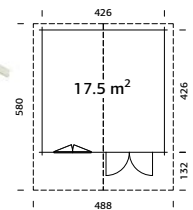

- 28 mm
- A=182 cm
B=245 cm
- 16 mm
- Option
- Real glass
- Option
4 rolls,
10 packs
- Option
106631

VALENTINE 4,7 M²

Art. No.: ● 109452

VALENTINE 6,1 M²

Art. No.: ● 109454

VALENTINE 9,0 M²

Art. No.: ● 109458

VALENTINE 11,0 M²

Art. No.: ● 109527

BRITTA 14,6 M²

Art. No.: ● 102072 ● 102073 ● 102075 ● 102074

BRITTA 17,5 M²

Art. No.: ● 102252 ● 102253 ● 102255 ● 102254

BRITTA 19,7 M²

Art. No.: ● 102262 ● 102263 ● 102265 ● 102264

BRITTA 22,3 M²

Art. No.: ● 102266 ● 102267 ● 102269 ● 102268

EMMA 4,6 M²

Art. No.: ● 101797 ● 101798 ● 101800 ● 101799

- 28 mm
- A=194 cm
B=222 cm
- 19 mm
- Real glass
- Option
2 rolls,
4 packs
- Option
106629