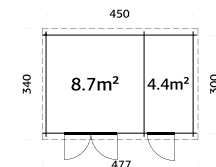

ELLA 13,1 M²

Art. No.: ● 108218 ● 108219 ● 108220 ● 108221

- 28 mm
- A=199 cm
  B=214 cm
- 19 mm
- Option
- 4 mm
  Toughened glass
- EPDM
  Option
  3 rolls,
  107166
- Option
  107375