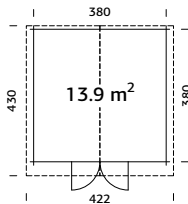

A=133 cm
B=225 cm

16 mm

Acryl-
glass

Option
1 roll

VIVIAN 3,8 M²

Art. No.: ● 101314 ● 101315 ● 101317 ● 101316

- 28 mm
- A=190 cm
B=222 cm
- 19 mm
- Real glass
- Option
1 roll,
3 packs
- Option
106629

VIVIAN 6,9 M²

Art. No.: ● 101523 ● 101524 ● 101526 ● 101525

- 28 mm
- A=194 cm
B=245 cm
- 19 mm
- Real glass
- Option
2 rolls,
5 packs
- Option
106629

LOTTA 7,3 M²

Art. No.: ● 101482 ● 101483 ● 101485 ● 101484

- 28 mm
- A=194 cm
B=247 cm
- 16 mm
- Option
- Real glass
- Option
3 rolls,
5 packs
- Option
106630

LOTTA 10,0 M²

Art. No.: ● 101646 ● 101647 ● 101649 ● 101648

- 34 mm
- A=194 cm
B=247 cm
- 16 mm
- Option
- Real glass
- Option
3 rolls,
6 packs
- Option
106631

LOTTA 13,9 M²

Art. No.: ● 101694 ● 101695 ● 101697 ● 101696

- 34 mm
- A=182 cm
B=245 cm
- 16 mm
- Option
- Real glass
- Option
3 rolls,
8 packs
- Option
106631

KLARA 4,7 M²

Art. No.: ● 101827 ● 101828 ● 101830 ● 101829

- 28 mm
- A=194 cm
B=235 cm
- 16 mm
- Option
- Real glass
- Option
2 rolls,
4 packs
- Option
106629