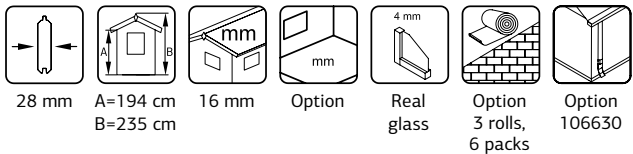

- 28 mm
- A=182 cm
B=245 cm
- 16 mm
- Option
- Real glass
- Option
4 rolls,
10 packs
- Option
106631

VALENTINE 4,7 M²

Art. No.: ● 109452

VALENTINE 6,1 M²

Art. No.: ● 109454

VALENTINE 9,0 M²

Art. No.: ● 109458