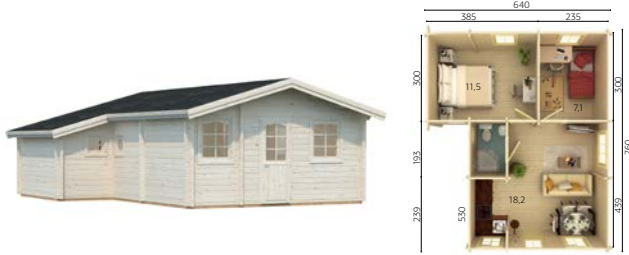

70 mm

A=230 cm
B=310 cm

19 mm

28 mm

Double
glass

Option
10 rolls,
21 packs

EMILY 40,1+5,2 M²

Art. No.: ● 106566