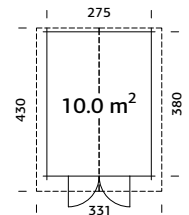

A=352 cm
B=204 cm
C=220 cm

A=100 mm
B=100 mm

A=852 cm
B=894 cm

3-14 years
max 50 kg

Round-
wood

SANDY 14 / 16

Art. No.: ● 103629 / 103633

A=137 cm / 157 cm
B=137 cm / 157 cm
C=21 cm

A=133 cm
B=225 cm

16 mm

Acryl-
glass

Option
1 roll

VIVIAN 3,8 M²

Art. No.: ● 101314 ● 101315 ● 101317 ● 101316

- 28 mm
- A=190 cm
B=222 cm
- 19 mm
- Real glass
- Option
1 roll,
3 packs
- Option
106629

VIVIAN 6,9 M²

Art. No.: ● 101523 ● 101524 ● 101526 ● 101525

- 28 mm
- A=194 cm
B=245 cm
- 19 mm
- Real glass
- Option
2 rolls,
5 packs
- Option
106629

LOTTA 7,3 M²

Art. No.: ● 101482 ● 101483 ● 101485 ● 101484

- 28 mm
- A=194 cm
B=247 cm
- 16 mm
- Option
- Real glass
- Option
3 rolls,
5 packs
- Option
106630

LOTTA 10,0 M²

Art. No.: ● 101646 ● 101647 ● 101649 ● 101648

- 34 mm
- A=194 cm
B=247 cm
- 16 mm
- Option
- Real glass
- Option
3 rolls,
6 packs
- Option
106631

LOTTA 13,9 M²

Art. No.: ● 101694 ● 101695 ● 101697 ● 101696