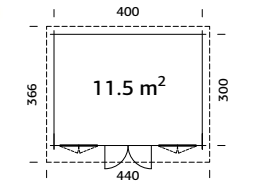

44 mm

A=228 cm
B=257 cm

19 mm

Double
toughened
glass

Option
4 rolls,
109115

Option
107375

CAROLINE 20,2 M²

Art. No.: ● 109490 ● 109492 ● 109493 ● 109491

44 mm

A=228 cm
B=257 cm

19 mm

Double
toughened
glass

Option
7 rolls,
107174

Option
106628

LISA 11,5 M²

Art. No.: ● 102281 ● 102282 ● 102284 ● 102283