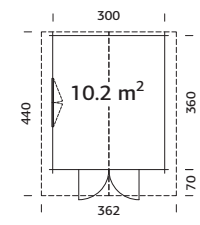

- 28 mm
- A=182 cm
B=245 cm
- 16 mm
- Option
- Real glass
- Option
4 rolls,
10 packs
- Option
106631

VALENTINE 4,7 M²

Art. No.: ● 109452

VALENTINE 6,1 M²

Art. No.: ● 109454

VALENTINE 9,0 M²

Art. No.: ● 109458

EMMA 10,4+4,2 M²

Art. No.: ● 101885 ● 101886 ● 101888 ● 101887

- 34 mm
- A=205 cm
B=257 cm
- 19 mm
- Real glass
- Option
5 rolls,
8 packs
- Option
106631

SALLY 10,2 M²

Art. No.: ● 102270 ● 102271 ● 102273 ● 102272