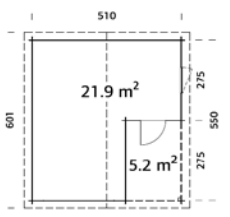

ROGER 21,9+5,2 M² WITH WOODEN GATE

Art. No.: ● 102482 ● 102483 ● 102485 ● 102484

44 mm

A=228 cm
B=321 cm

19 mm

Double glass

Option 7 rolls,
14 packs

Option 106632