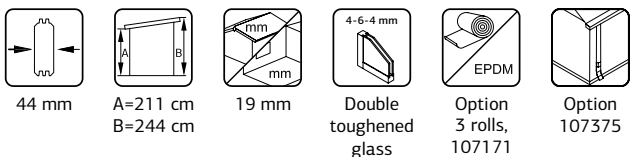

HEIDI 11,7 M²

Art. No.: ● 106355 ● 107283 ● 107284 ● 107286