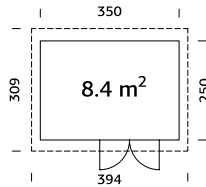

LARA 8,4 M²

Art. No.: ● 101547