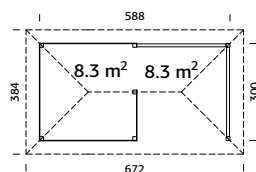

BIANCA SET 3 16,6 M²

Art. No.: ● 110196 ● 110198 ● 110199 ● 110197

28 mm
A=210 cm B=323 cm
19 mm
Option
Option 106629+ 106630
Option 9 rolls, 15 packs