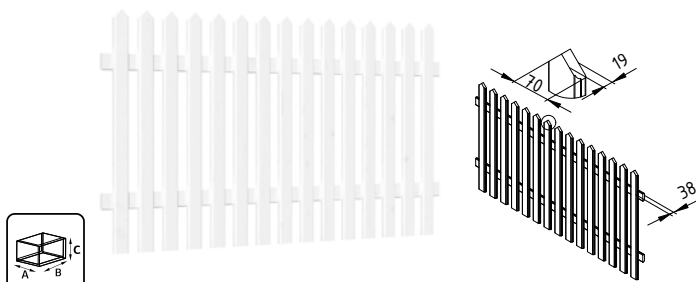

LOVISA 10

Art. No.: ● 108639

A=38 mm
B=1800 mm
C=1000 mm

GATE LOVISA 10 • Gartentor Lovisa 10 • Panneau de clôture Lovisa 10 • Puerta Lovisa 10 • Cannelo Lovisa 10

Art. No.: ● 109035

A=38 mm
B=900 mm
C=1000 mm