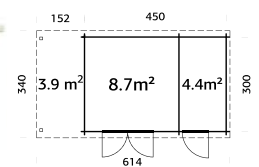

ELLA 13,1+3,9 M²

Art. No.: ● 108222 ● 108223 ● 108224 ● 108225

- 28 mm
- A=199 cm
  B=214 cm
- 19 mm
- Option
- 4 mm
  Toughened glass
- EPDM
  Option
  5 rolls,
  108276
- Option
  106626 +
  106627