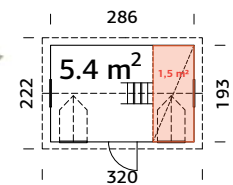

A=138 cm
B=219 cm

16 mm

Acryl-
glass

Option
1 roll,
3 packs

GRETE 3,7 M²

Art. No.: ● 101245

CE

16+32 mm

A=170 cm
B=220 cm

16 mm

Acryl-
glass

Option
1 roll,
3 packs

MARIE 5,4 M²

Art. No.: ● 108997

CE

16+32 mm