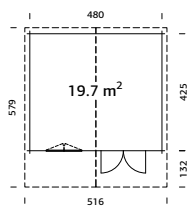

A=352 cm
B=204 cm
C=220 cm

A=100 mm
B=100 mm

A=852 cm
B=894 cm

3-14 years
max 50 kg

Round-
wood

SANDY 14 / 16

Art. No.: ● 103629 / 103633

A=137 cm / 157 cm
B=137 cm / 157 cm
C=21 cm

- 28 mm
- A=182 cm
B=245 cm
- 16 mm
- Option
- Real glass
- Option
4 rolls,
10 packs
- Option
106631

VALENTINE 4,7 M²

Art. No.: ● 109452

VALENTINE 6,1 M²

Art. No.: ● 109454

VALENTINE 9,0 M²

Art. No.: ● 109458

VALENTINE 11,0 M²

Art. No.: ● 109527

BRITTA 14,6 M²

Art. No.: ● 102072 ● 102073 ● 102075 ● 102074

BRITTA 17,5 M²

Art. No.: ● 102252 ● 102253 ● 102255 ● 102254

BRITTA 19,7 M²

Art. No.: ● 102262 ● 102263 ● 102265 ● 102264

BRITTA 22,3 M²

Art. No.: ● 102266 ● 102267 ● 102269 ● 102268

EMMA 4,6 M²

Art. No.: ● 101797 ● 101798 ● 101800 ● 101799

- 28 mm
- A=194 cm
B=222 cm
- 19 mm
- Real glass
- Option
2 rolls,
4 packs
- Option
106629