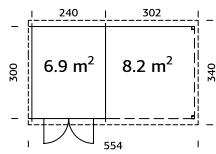

ELLA 8,7 M²

Art. No.: ● 101543 ● 101544 ● 101546 ● 101545

- 28 mm
- A=199 cm
B=214 cm
- 19 mm
- Option
- 4 mm
Toughened glass
- EPDM
Option
3 rolls,
108624
- Option
106627

ELLA 6,9+8,2 M²

Art. No.: ● 101595 ● 101596 ● 101598 ● 101597