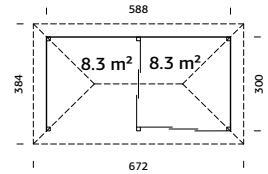

BIANCA SET 6 16,6 M²

Art. No.: ● 110212 ● 110214 ● 110215 ● 110213

N

28 mm
A=210 cm
B=323 cm
19 mm
Option
5 mm
Toughened glass
Option 106629+
106630
Option 9 rolls,
15 packs