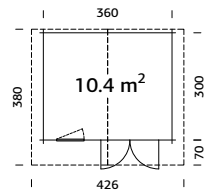

EMMA 10,4 M²

Art. No.: ● 102033 ● 102034 ● 102036 ● 102035

- 34 mm
- A=205 cm
  B=257 cm
- 19 mm
- Real glass
- Option
  3 rolls,
  7 packs
- Option
  106630