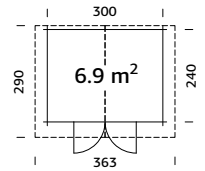

A=133 cm
B=225 cm

16 mm

Acryl-
glass

Option
1 roll

VIVIAN 3,8 M²

Art. No.: ● 101314 ● 101315 ● 101317 ● 101316

- 28 mm
- A=190 cm
B=222 cm
- 19 mm
- Real glass
- Option
1 roll,
3 packs
- Option
106629

VIVIAN 6,9 M²

Art. No.: ● 101523 ● 101524 ● 101526 ● 101525

- 28 mm
- A=194 cm
B=245 cm
- 19 mm
- Real glass
- Option
2 rolls,
5 packs
- Option
106629

LOTTA 7,3 M²

Art. No.: ● 101482 ● 101483 ● 101485 ● 101484

- 28 mm
- A=194 cm
B=247 cm
- 16 mm
- Option
- Real glass
- Option
3 rolls,
5 packs
- Option
106630