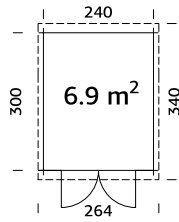

16 mm

Option

Real glass

Option
3 rolls,
107166

Option
107375

ELLA 6,9 M²

Art. No.: ● 101453 ● 101454 ● 101456 ● 101455

- 28 mm
- A=199 cm
B=214 cm
- 19 mm
- Option
- 4 mm
Toughened glass
- EPDM
Option
2 rolls,
107169
- Option
106626