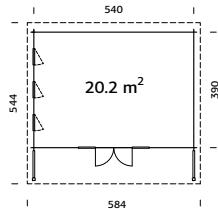

44 mm

A=228 cm
B=257 cm

19 mm

Double
toughened
glass

Option
4 rolls,
109115

Option
107375

CAROLINE 20,2 M²

Art. No.: ● 109490 ● 109492 ● 109493 ● 109491