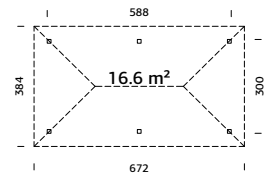

BIANCA SET 6 8,3 M²

Art. No.: ● 110124 ● 110126 ● 110127 ● 110125

28 mm
 A=210 cm B=323 cm
 19 mm
 Option
 Real glass
 Option 106630
 Option 6 rolls, 9 packs

BIANCA 16,6 M²

Art. No.: ● 110184 ● 110186 ● 110187 ● 110185