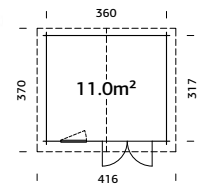

VALENTINE 11,0 M²

Art. No.: ● 109527