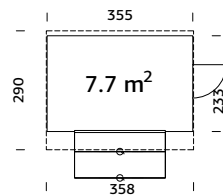

KIRA 7,7 M²

Art. No.: ● 109668

- 16+32 mm
- A=209 cm
  B=264 cm
- 19 mm
- EPDM
- Option
  106627