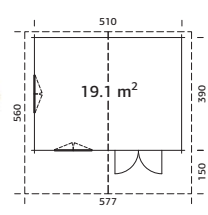

SALLY 19,1 M²

Art. No.: ● 102312 ● 102313 ● 102315 ● 102314

- 44 mm
- A=205 cm
  B=267 cm
- 19 mm
- Double glass
- Option
  8 rolls,
  13 packs
- Option
  106632