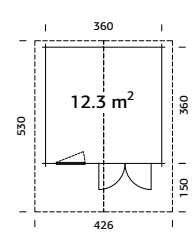

A=352 cm
B=204 cm
C=220 cm

A=100 mm
B=100 mm

A=852 cm
B=894 cm

3-14 years
max 50 kg

Round-
wood

SANDY 14 / 16

Art. No.: ● 103629 / 103633

A=137 cm / 157 cm
B=137 cm / 157 cm
C=21 cm

- 28 mm
- A=182 cm
B=245 cm
- 16 mm
- Option
- Real glass
- Option
4 rolls,
10 packs
- Option
106631

VALENTINE 4,7 M²

Art. No.: ● 109452

VALENTINE 6,1 M²

Art. No.: ● 109454

VALENTINE 9,0 M²

Art. No.: ● 109458

EMMA 10,4 M²

Art. No.: ● 102033 ● 102034 ● 102036 ● 102035

- 34 mm
- A=205 cm
B=257 cm
- 19 mm
- Real glass
- Option
3 rolls,
7 packs
- Option
106630

EMMA 14,2 M²

Art. No.: ● 102339 ● 102340 ● 102342 ● 102341

- 34 mm
- A=205 cm
B=268 cm
- 19 mm
- Real glass
- Option
4 rolls,
9 packs
- Option
106631

SALLY 12,3 M²

Art. No.: ● 102083 ● 102084 ● 102086 ● 102085

- 44 mm
- A=205 cm
B=256 cm
- 19 mm
- Double glass
- Option
6 rolls,
9 packs
- Option
106632