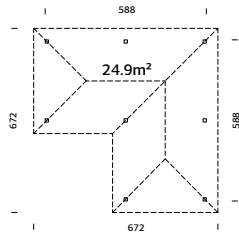

Art. No.: ● 110236 ● 110238 ● 110239 ● 110237

N

 28 mm
  A=210 cm
B=323 cm
  19 mm
  Option
  4 mm
  Real glass
  Option 106629+
106630
  Option 9 rolls,
15 packs

BIANCA 24,9 M²

Art. No.: ● 109381 ● 110156 ● 110157 ● 110155