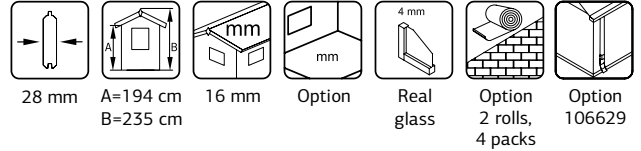

- 28 mm
- A=182 cm
B=245 cm
- 16 mm
- Option
- Real glass
- Option
4 rolls,
10 packs
- Option
106631

VALENTINE 4,7 M²

Art. No.: ● 109452

VALENTINE 6,1 M²

Art. No.: ● 109454

VALENTINE 9,0 M²

Art. No.: ● 109458