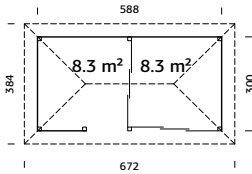

BIANCA SET 5 16,6 M²

Art. No.: ● 110208 ● 110210 ● 110211 ● 110209

N

28 mm
A=210 cm
B=323 cm
19 mm
Option
5 mm
Toughened glass
Option 106629+
106630
Option 9 rolls,
15 packs