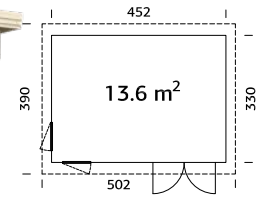

19 mm

Double
glass

Option
5 rolls

Option
107375

SIMONE 13,6 M²

Art. No.: ● 109000

18+70 mm

A=203 cm
B=294 cm