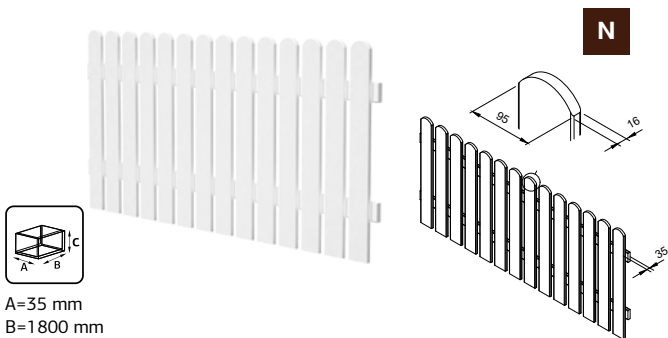

ELEMENT KELDA 8

Art. No.: ● 100534 ● 100537

A=35 mm
B=1800 mm
C=800 mm