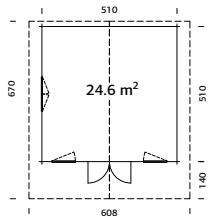

HELENA 24,6 M²

Art. No.: ● 102515