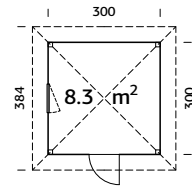

BIANCA SET 6 8,3 M²

Art. No.: ● 110124 ● 110126 ● 110127 ● 110125

28 mm
A=210 cm B=323 cm
19 mm
Option
Real glass
Option 106630
Option 6 rolls, 9 packs