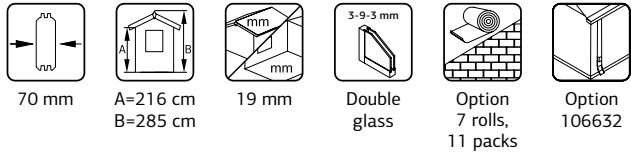

SALLY 19,1 M²

Art. No.: ● 102312 ● 102313 ● 102315 ● 102314

- 44 mm
- A=205 cm
B=267 cm
- 19 mm
- Double glass
- Option
8 rolls,
13 packs
- Option
106632

HELENA 15,1 M²

Art. No.: ● 102318 ● 102319 ● 102321 ● 102320