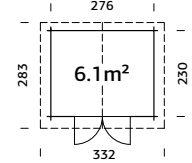

A=352 cm
B=204 cm
C=220 cm

A=100 mm
B=100 mm

A=852 cm
B=894 cm

3-14 years
max 50 kg

Round-
wood

SANDY 14 / 16

Art. No.: ● 103629 / 103633

A=137 cm / 157 cm
B=137 cm / 157 cm
C=21 cm

- 34 mm
- A=182 cm
B=245 cm
- 16 mm
- Option
- Real glass
- Option
3 rolls,
8 packs
- Option
106631

KLARA 4,7 M²

Art. No.: ● 101827 ● 101828 ● 101830 ● 101829

- 28 mm
- A=194 cm
B=235 cm
- 16 mm
- Option
- Real glass
- Option
2 rolls,
4 packs
- Option
106629

KLARA 10,4 M²

Art. No.: ● 101990 ● 101991 ● 101993 ● 101992

- 28 mm
- A=194 cm
B=247 cm
- 16 mm
- Option
- Real glass
- Option
3 rolls,
6 packs
- Option
106630

KLARA 17,0 M²

Art. No.: ● 102130 ● 102131 ● 102133 ● 102132

- 28 mm
- A=182 cm
B=245 cm
- 16 mm
- Option
- Real glass
- Option
4 rolls,
10 packs
- Option
106631

VALENTINE 4,7 M²

Art. No.: ● 109452

VALENTINE 6,1 M²

Art. No.: ● 109454

VALENTINE 9,0 M²

Art. No.: ● 109458