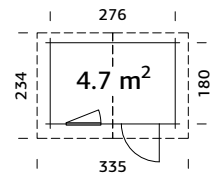

A=133 cm
B=225 cm

16 mm

Acryl-
glass

Option
1 roll

VIVIAN 3,8 M²

Art. No.: ● 101314 ● 101315 ● 101317 ● 101316

- 28 mm
- A=190 cm
B=222 cm
- 19 mm
- Real glass
- Option
1 roll,
3 packs
- Option
106629

VIVIAN 6,9 M²

Art. No.: ● 101523 ● 101524 ● 101526 ● 101525

- 28 mm
- A=194 cm
B=245 cm
- 19 mm
- Real glass
- Option
2 rolls,
5 packs
- Option
106629

LOTTA 7,3 M²

Art. No.: ● 101482 ● 101483 ● 101485 ● 101484

- 28 mm
- A=194 cm
B=247 cm
- 16 mm
- Option
- Real glass
- Option
3 rolls,
5 packs
- Option
106630

LOTTA 10,0 M²

Art. No.: ● 101646 ● 101647 ● 101649 ● 101648

- 34 mm
- A=194 cm
B=247 cm
- 16 mm
- Option
- Real glass
- Option
3 rolls,
6 packs
- Option
106631

LOTTA 13,9 M²

Art. No.: ● 101694 ● 101695 ● 101697 ● 101696

- 34 mm
- A=182 cm
B=245 cm
- 16 mm
- Option
- Real glass
- Option
3 rolls,
8 packs
- Option
106631

KLARA 4,7 M²

Art. No.: ● 101827 ● 101828 ● 101830 ● 101829

- 28 mm
- A=194 cm
B=235 cm
- 16 mm
- Option
- Real glass
- Option
2 rolls,
4 packs
- Option
106629