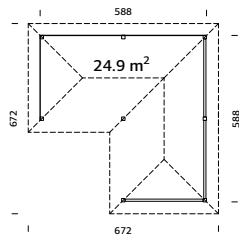

120x120 mm

A=210 cm
B=319 cm

19 mm

Option

Option
11 rolls,
18 packs

BIANCA SET 1 24,9 M²

Art. No.: ● 110250 ● 110252 ● 110253 ● 110251

28 mm

A=210 cm
B=323 cm

19 mm

Option

Option
11 rolls,
18 packs

BIANCA SET 2 24,9 M²

Art. No.: ● 110295 ● 110297 ● 110298 ● 110296

28 mm

A=210 cm
B=323 cm