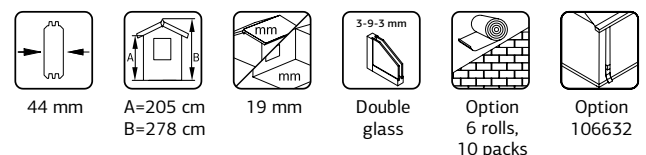

SUSANNA 16,4 M²

Art. No.: ● 102469 ● 102470 ● 102472 ● 102471