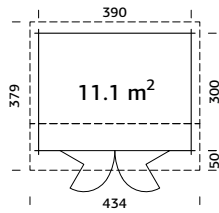

ELLA 13,1+3,9 M²

Art. No.: ● 108222 ● 108223 ● 108224 ● 108225

- 28 mm
- A=199 cm
B=214 cm
- 19 mm
- Option
- 4 mm
Toughened glass
- EPDM
Option
5 rolls,
108276
- Option
106626 +
106627

INES 11,1 M²

Art. No.: ● 101724 ● 101725 ● 101727 ● 101726