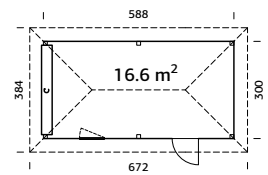

BIANCA SET 12 16,6 M²

Art. No.: ● 110236 ● 110238 ● 110239 ● 110237

N

28 mm
A=210 cm
B=323 cm
19 mm
Option
4 mm
Real glass
Option 106629+
106630
Option 9 rolls,
15 packs