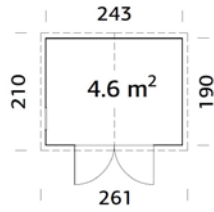

KARL 40,6 M²

Art. No.: ● 101037 ● 101038 ● 101040 ● 101039 ○ 108960

- 120x120 mm
- A=221 cm
B=244 cm
- 19 mm
- Option EPDM
- Option 106628

DAN 4,5 M²

Art. No.: ● 101176 ● 101177 ● 101179 ● 101178

16+32 mm

A=190 cm
B=220 cm