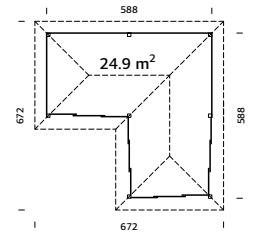

BIANCA SET 4 24,9 M²

Art. No.: ● 110303 ● 110305 ● 110306 ● 110304

28 mm

A=210 cm
B=323 cm

19 mm

Option

Toughened
glass

Option
11 rolls,
18 packs