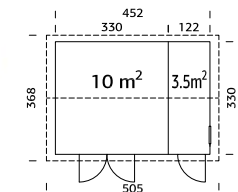

OLAF 13,5 M²

Art. No.: ● 101231