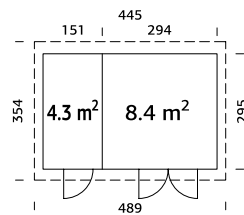

Option

Real glass

Option
5 rolls,
107168

Option
106626 +
106627

LARA 12,7 M²

Art. No.: ● 101329

28 mm

A=197 cm
B=221 cm