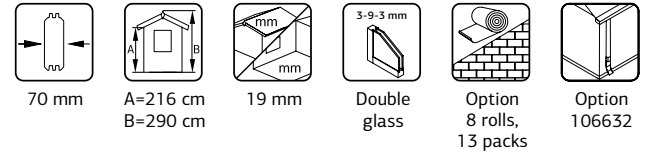

HELENA 18,6 M²

Art. No.: ● 102511 ● 102512 ● 102514 ● 102513