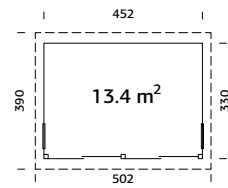

19 mm

Double
glass

Option
5 rolls

Option
107375

SIMONE 13,6 M²

Art. No.: ● 109000

18+70 mm

A=203 cm
B=294 cm

19 mm

Double
glass

Option
5 rolls

Option
107375

ANNABEL 13,4 M²

Art. No.: ● 108994

18+70 mm

A=205 cm
B=294 cm

19 mm

28 mm

Double
toughened
glass

EPDM
107166
Incl.

CHARLOTTE 21,5 M²

Art. No.: ● 101253

160 mm

A=216 cm
B=326 cm