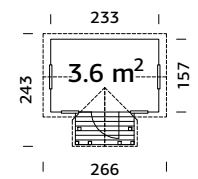

A=153 cm
B=189 cm

16 mm

Acryl-
glass

Option
1 roll

OTTO 3,6 M²

Art. No.: ● 101249 ● 108988

CE

16+32 mm

A=138 cm
B=219 cm

16 mm

Acryl-
glass

Option
1 roll,
3 packs

JENNIE 3,6 M²

Art. No.: ● 109459

CE

16+32 mm

A=138 cm
B=219 cm

16 mm

Acryl-
glass

Option
1 roll,
3 packs

GRETE 3,7 M²

Art. No.: ● 101245

CE

16+32 mm