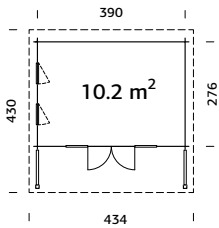

44 mm

A=211 cm
B=249 cm

19 mm

Double
toughened
glass

Option
5 rolls

Option
106632

CAROLINE 10,2 M²

Art. No.: ● 109503 ● 109505 ● 109506 ● 109504