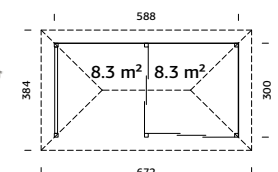

BIANCA SET 4 16,6 M²

Art. No.: ● 110204 ● 110206 ● 110207 ● 110205

28 mm
A=210 cm B=323 cm
19 mm
Option
Toughened glass
Option 106629+ 106630
Option 9 rolls, 15 packs