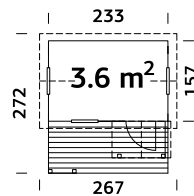

A=352 cm
B=204 cm
C=220 cm

A=100 mm
B=100 mm

A=852 cm
B=894 cm

3-14 years
max 50 kg

Round-
wood

SANDY 14 / 16

Art. No.: ● 103629 / 103633

A=137 cm / 157 cm
B=137 cm / 157 cm
C=21 cm

A=117 cm
B=169 cm

16 mm

Acryl-
glass

Option
1 roll,
2 packs

HARRY 3,1 M²

Art. No.: ● 101109

CE

16+32 mm

A=153 cm
B=189 cm

16 mm

Acryl-
glass

Option
1 roll

OTTO 3,6 M²

Art. No.: ● 101249 ● 108988

CE

16+32 mm

A=138 cm
B=219 cm

16 mm

Acryl-
glass

Option
1 roll,
3 packs

JENNIE 3,6 M²

Art. No.: ● 109459

CE

16+32 mm