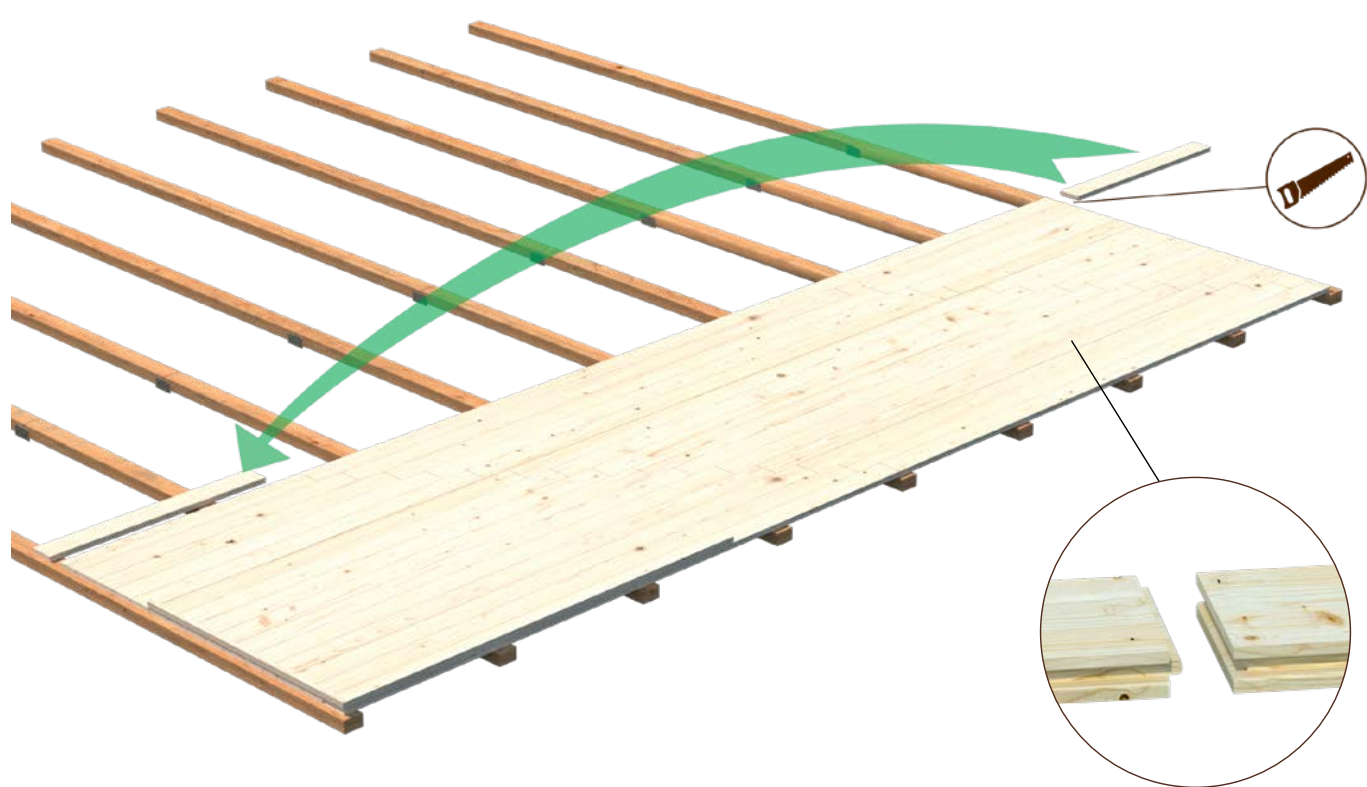

FLOORS • Fussböden • Planchers • Suelos • Pavimenti

House	Art. No.	Floor boards	Additional info
Lotta 7,3 m²	102971	19 mm	
Lotta 10,0 m²	102986	19 mm	
Lotta 13,9 m²	103030	19 mm	
Klara 4,7 m²	102975	19 mm	
Klara 10,4 m²	103011	19 mm	
Klara 17,0 m²*	103062	19 mm	FSC
Valentine 4,7 m²*	109456	19 mm	FSC, pressure-treated
Valentine 6,1 m²*	109522	19 mm	FSC, pressure-treated
Valentine 9,0 m²*	109518	19 mm	FSC, pressure-treated
Valentine 11,0 m²*	109520	19 mm	FSC, pressure-treated
Britta 14,6 m²	103038	19 mm	
Britta 17,5 m²	103050	19 mm	
Britta 19,7 m²	103066	19 mm	
Britta 22,3 m²	103070	19 mm	
Lara 6,0 m² / Lara 6,0+5,9 m²	102963	19 mm	
Lara 8,4 m² / Lara 8,4+5,9 m²	103003	19 mm	
Lara 12,7 m²	103046	19 mm	
Ella 6,9 m² / Ella 6,9+8,2 m² / Ella 6,9+10,0 m²	102967	19 mm	
Ella 8,7 m² / Ella 8,7+8,2 m² / Ella 8,7+10,0 m²	102994	19 mm	
Ella 13,1 m² / Ella 13,1+3,9 m²	108279	19 mm