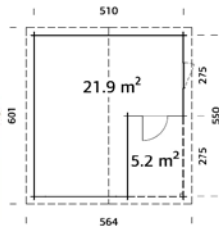

ROGER 21,9+5,2 M² KIT

Art. No.: ● 101872 ● 101873 ● 101875 ● 101874

44 mm

A=228 cm
B=321 cm

19 mm

Double glass

Option 7 rolls,
14 packs

Option 106632