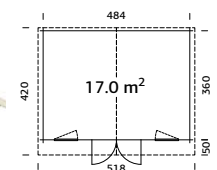

- 34 mm
- A=182 cm
B=245 cm
- 16 mm
- Option
- Real glass
- Option
3 rolls,
8 packs
- Option
106631

KLARA 4,7 M²

Art. No.: ● 101827 ● 101828 ● 101830 ● 101829

- 28 mm
- A=194 cm
B=235 cm
- 16 mm
- Option
- Real glass
- Option
2 rolls,
4 packs
- Option
106629

KLARA 10,4 M²

Art. No.: ● 101990 ● 101991 ● 101993 ● 101992

- 28 mm
- A=194 cm
B=247 cm
- 16 mm
- Option
- Real glass
- Option
3 rolls,
6 packs
- Option
106630

KLARA 17,0 M²

Art. No.: ● 102130 ● 102131 ● 102133 ● 102132

- 28 mm
- A=182 cm
B=245 cm
- 16 mm
- Option
- Real glass
- Option
4 rolls,
10 packs
- Option
106631

VALENTINE 4,7 M²

Art. No.: ● 109452

VALENTINE 6,1 M²

Art. No.: ● 109454

VALENTINE 9,0 M²

Art. No.: ● 109458