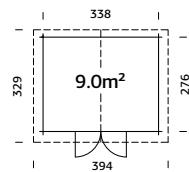

- 34 mm
- A=182 cm
B=245 cm
- 16 mm
- Option
- Real glass
- Option
3 rolls,
8 packs
- Option
106631

KLARA 4,7 M²

Art. No.: ● 101827 ● 101828 ● 101830 ● 101829

- 28 mm
- A=194 cm
B=235 cm
- 16 mm
- Option
- Real glass
- Option
2 rolls,
4 packs
- Option
106629

KLARA 10,4 M²

Art. No.: ● 101990 ● 101991 ● 101993 ● 101992

- 28 mm
- A=194 cm
B=247 cm
- 16 mm
- Option
- Real glass
- Option
3 rolls,
6 packs
- Option
106630

KLARA 17,0 M²

Art. No.: ● 102130 ● 102131 ● 102133 ● 102132

- 28 mm
- A=182 cm
B=245 cm
- 16 mm
- Option
- Real glass
- Option
4 rolls,
10 packs
- Option
106631

VALENTINE 4,7 M²

Art. No.: ● 109452

VALENTINE 6,1 M²

Art. No.: ● 109454

VALENTINE 9,0 M²

Art. No.: ● 109458