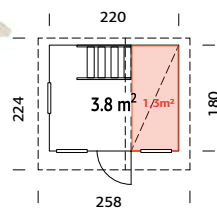

A=170 cm
B=220 cm

16 mm

Acryl-
glass

Option
2 rolls,
5 packs

TOM 3,8 M²

Art. No.: ● 101091 ● 108936

CE

16+32 mm

A=125/177 cm
B=228 cm

16 mm

Acryl-
glass

Option
1 roll,
3 packs

HUCK 3,3 M²

Art. No.: ● 101105

CE

16+28 mm