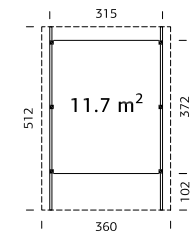

KARL 11,7 M²

Art. No.: ● 101021 ● 101022 ● 101024 ● 101023 ○ 108957

- 120x120 mm
- A=215 cm
  B=232 cm
- 19 mm
- Option EPDM
- Option 106627