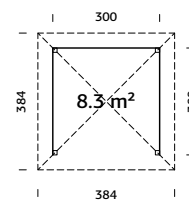

BIANCA SET 2 8,3 M²

Art. No.: ● 110140 ● 110142 ● 110143 ● 110141

28 mm

A=210 cm
B=323 cm

19 mm

Option

Option 106630

Option 6 rolls, 9 packs