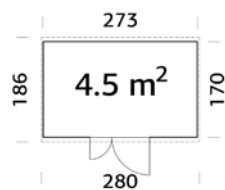

16+32 mm

A=190 cm
B=230 cm

16 mm

Option
1 roll

LEIF 4,5 M²

Art. No.: ● 101081 ● 101082 ● 101084 ● 101083

16+32 mm

A=190 cm
B=230 cm