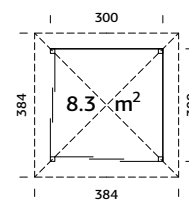

BIANCA SET 4 8,3 M²

Art. No.: ● 110136 ● 110138 ● 110139 ● 110137

28 mm

A=210 cm
B=323 cm

19 mm

5 mm

Option 106630

Option 6 rolls, 9 packs