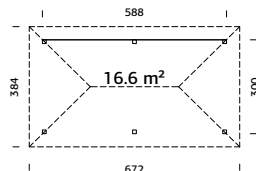

BIANCA SET 1 16,6 M²

Art. No.: ● 110192 ● 110194 ● 110195 ● 110193

28 mm
A=210 cm B=323 cm
19 mm
Option
Option 106629+ 106630
Option 9 rolls, 15 packs