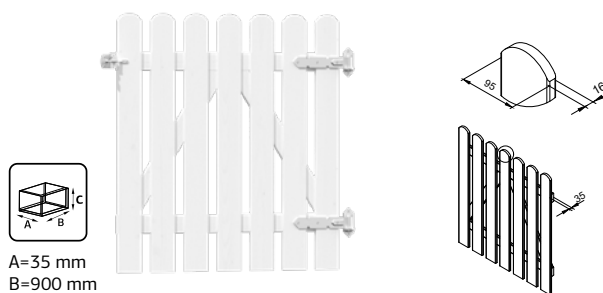

ELEMENT KELDA 10

Art. No.: ● 100543

A=35 mm
B=1800 mm
C=1000 mm

GATE KELDA 10 • Gartentor Kelda 10 • Panneau de clôture Kelda 10 • Puerta Kelda 10 • Cannelo Kelda 10

Art. No.: ● 107907

A=35 mm
B=900 mm
C=1000 mm