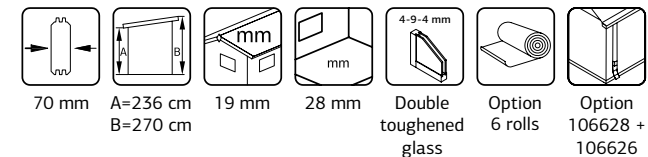

BRET 14,8 M²

Art. No.: ● 109159 ● 1109161 ● 109162 ● 109160

LEA 14,2 M²

Art. No.: ● 101728 ● 101729 ● 101731 ● 101730

HEIDI 11,7 M²

Art. No.: ● 106355 ● 107283 ● 107284 ● 107286

HEIDI 22,5 M²

Art. No.: ● 110077

BRET 19,9 M²

Art. No.: ● 109163 ● 109165 ● 109166 ● 109164

LEA 19,4 M²

Art. No.: ● 101736 ● 101737 ● 101739 ● 101738

HEIDI 19,7 M²

Art. No.: ● 106370

HEIDI 22,8 M²

Art. No.: ● 106381