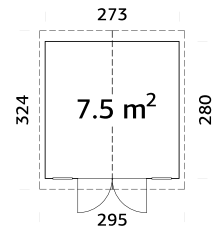

DAN 7,5 M²

Art. No.: ● 101198 ● 101199 ● 101201 ● 101200

16+32 mm

A=190 cm
B=220 cm

16 mm

Acrylglas

Option,
2 rolls,
4 packs