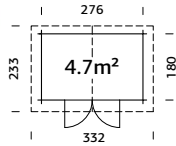

LOTTA 10,0 M²

Art. No.: ● 101646 ● 101647 ● 101649 ● 101648

- 34 mm
- A=194 cm
B=247 cm
- 16 mm
- Option
- Real glass
- Option
3 rolls,
6 packs
- Option
106631

LOTTA 13,9 M²

Art. No.: ● 101694 ● 101695 ● 101697 ● 101696

- 34 mm
- A=182 cm
B=245 cm
- 16 mm
- Option
- Real glass
- Option
3 rolls,
8 packs
- Option
106631

KLARA 4,7 M²

Art. No.: ● 101827 ● 101828 ● 101830 ● 101829

- 28 mm
- A=194 cm
B=235 cm
- 16 mm
- Option
- Real glass
- Option
2 rolls,
4 packs
- Option
106629

KLARA 10,4 M²

Art. No.: ● 101990 ● 101991 ● 101993 ● 101992

- 28 mm
- A=194 cm
B=247 cm
- 16 mm
- Option
- Real glass
- Option
3 rolls,
6 packs
- Option
106630

KLARA 17,0 M²

Art. No.: ● 102130 ● 102131 ● 102133 ● 102132

- 28 mm
- A=182 cm
B=245 cm
- 16 mm
- Option
- Real glass
- Option
4 rolls,
10 packs
- Option
106631

VALENTINE 4,7 M²

Art. No.: ● 109452

VALENTINE 6,1 M²

Art. No.: ● 109454

VALENTINE 9,0 M²

Art. No.: ● 109458