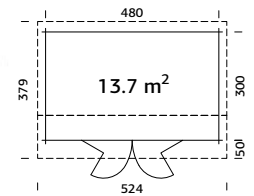

44 mm

A=211 cm
B=249 cm

19 mm

Double
toughened
glass

Option
3 rolls

Option
106631

INES 13,7 M²

Art. No.: ● 101732 ● 101733 ● 101735 ● 101734

44 mm

A=211 cm
B=249 cm

19 mm

Double
toughened
glass

Option
5 rolls

Option
106632

CAROLINE 10,2 M²

Art. No.: ● 109503 ● 109505 ● 109506 ● 109504