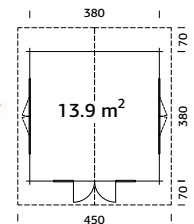

44 mm

A=228 cm
B=302 cm

19 mm

Double toughened glass

Option 5 rolls, 10 packs

Option 106632

IRENE 13,9 M²

Art. No.: ● 102331 ● 102332 ● 102334 ● 102333