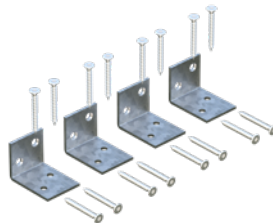

**L-type fastening brackets
(set 4 pcs) hot dip**
Art. No.: 108424