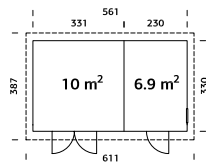

KALLE 16,9 M²

Art. No.: ● 101056

- 18+70 mm
- A=210 cm
  B=259 cm
- 19 mm
- 4 mm
  Real glass
- Option
  5 rolls
- Option
  106626 +
  106627