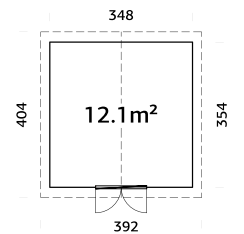

A=188 cm
B=238 cm

16 mm

Real
glass

Option
2 rolls,
5 packs

Option
106629

LUCAS 12,1 M²

Art. No.: ● 108618

16+32 mm