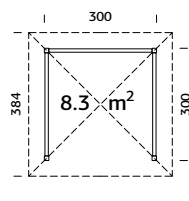

BIANCA SET 1 8,3 M²

Art. No.: ● 110144 ● 110146 ● 110147 ● 110145

120x120 mm

A=210 cm
B=319 cm

19 mm

Option

Option 106630

Option 6 rolls, 9 packs