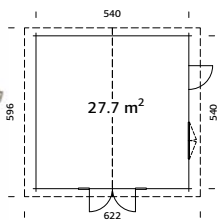

Art. No.: ● 101523 ● 101524 ● 101526 ● 101525

- 28 mm
- A=194 cm
B=245 cm
- 19 mm
- Real glass
- Option
2 rolls,
5 packs
- Option
106629

LOTTA 7,3 M²

Art. No.: ● 101482 ● 101483 ● 101485 ● 101484

- 28 mm
- A=194 cm
B=247 cm
- 16 mm
- Option
- Real glass
- Option
3 rolls,
5 packs
- Option
106630

- 28 mm
- A=182 cm
B=245 cm
- 16 mm
- Option
- Real glass
- Option
4 rolls,
10 packs
- Option
106631

VALENTINE 4,7 M²

Art. No.: ● 109452

VALENTINE 6,1 M²

Art. No.: ● 109454

VALENTINE 9,0 M²

Art. No.: ● 109458

44 mm

A=217 cm
B=276 cm

19 mm

Window: double glass, Door: double toughened glass

Option 6 rolls, 10 packs

Option 106632

IRENE 23,9 M²

Art. No.: ● 102367 ● 102368 ● 102370 ● 102369

44 mm

A=217 cm
B=287 cm

19 mm

Window: double glass, Door: double toughened glass

Option 7 rolls, 12 packs

Option 106632

IRENE 27,7 M²

Art. No.: ● 102375 ● 102376 ● 102378 ● 102377