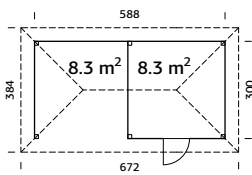

BIANCA SET 11 16,6 M²

Art. No.: ● 110232 ● 110234 ● 110235 ● 110233

N

28 mm
A=210 cm
B=323 cm
19 mm
Option
4 mm
Real glass
Option 106629+
106630
Option 9 rolls,
15 packs