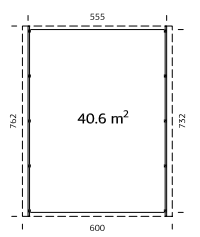

KARL 40,6 M²

Art. No.: ● 101037 ● 101038 ● 101040 ● 101039 ○ 108960

- 120x120 mm
- A=221 cm
  B=244 cm
- 19 mm
- Option EPDM
- Option 106628