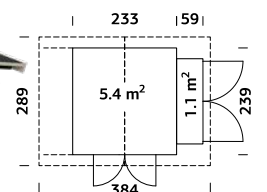

A=205 cm
B=250 cm

Included
16 mm

Acrylglas

Option
2 rolls,
107169

Option
106627

MARCUS 6,5 M²

Art. No.: ● 107218 ● 107216 ● 107217 ● 107219

16+32 mm