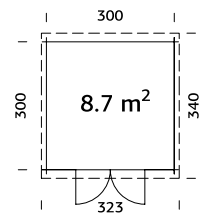

ELLA 8,7 M²

Art. No.: ● 101543 ● 101544 ● 101546 ● 101545

- 28 mm
- A=199 cm
  B=214 cm
- 19 mm
- Option
- 4 mm
  Toughened glass
- EPDM
  Option
  3 rolls,
  108624
- Option
  106627