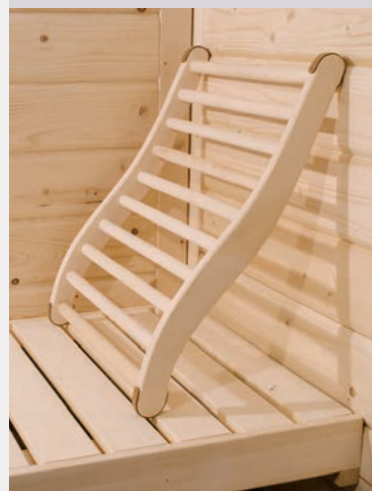

Ergonomisch geformte Rückenlehne aus Pappelholz inklusive rutschfester Stopper oben und unten. Optimal für entspanntes Sitzen in Ihrer KARIBU Sauna.

► Maße ca. (B x H x T):
40 x 52 x 7 cm.

54,99€

Art.-Nr. 46707