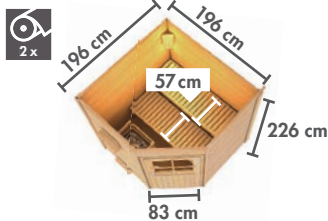

**WÄHLEN SIE
IHRE WUNSCHTÜR**

▶ PEKKA

Maße BxTxH: 196 x 196 x 226 cm
Umbauter Raum ca. 7,5 m³

▶ MIKKA

Maße BxTxH: 231 x 196 x 226 cm
Umbauter Raum ca. 8,9 m³

▶ HEIKKI

Maße BxTxH: 231 x 231 x 226 cm
Umbauter Raum ca. 10,6 m³