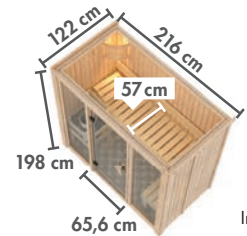

AVARI 2
Froneinstieg

BASISMODELL
(BxTxH: 216 x 122 x 198 cm)

Ofen-variante		Preis in €
ohne	93005	1.849,99
3,6 kW	93006	2.029,99
3,6 kW	93007	2.279,99
3,6 kW	93008	2.479,99

Inkl. eines Tritts
ca. 43 cm breit