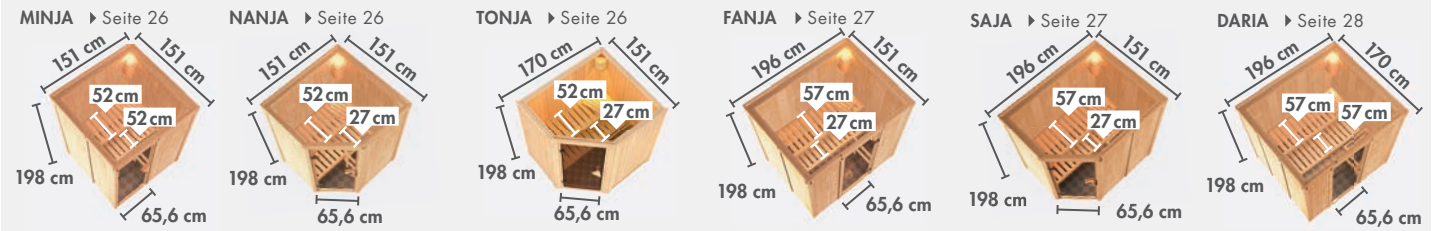

PRODUKTÜBERSICHT

▶ ALLES AUF EINEN BLICK

▶ SAUNEN MIT 68 mm WANDSTÄRKE

▶ ENERGIESPARSAUNEN

▶ PLUG & PLAY SAUNEN*

▶ SAUNEN MIT 38 mm WANDSTÄRKE*

▶ NIEDRIGSAUNEN

▲ COMFORT ▲*