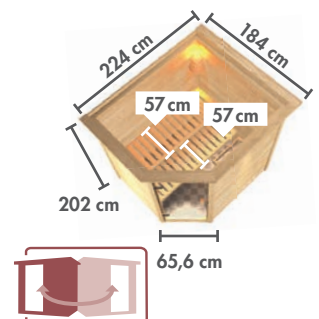

MIA Eckeinstieg

BASISMODELL (B x T x H: 196 x 170 x 198 cm)					DACHKRANZMODELL (B x T x H: 224 x 184 x 202 cm)					
Ofen- variante					Preis in €					Preis in €
ohne	71439	51160	71441	80943	1.949,99	71440	47607	71442	80944	2.019,99
	86545	86551	86557	86563	2.279,99	86548	86554	86560	86566	2.349,99
	86546	86552	86558	86564	2.429,99	86549	86555	86561	86567	2.499,99
	86547	86553	86559	86565	2.729,99	86550	86556	86562	86568	2.799,99