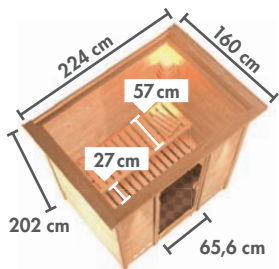

Zeichnungen und Maße mit Dachkranz

BASISMODELL (B x T x H: 196 x 146 x 198 cm)

Ofen-variante					Preis in €
ohne	75563	59951	75565	80932	1.799,99
9 kW	86467	86473	86479	86485	2.129,99
9 kW	86468	86474	86480	86486	2.279,99
9 kW	86469	86475	86481	86487	2.579,99

DACHKRANZMODELL (B x T x H: 224 x 160 x 202 cm)

Ofen-variante					Preis in €
ohne	75564	47191	75566	80933	1.869,99
9 kW	86470	86476	86482	86488	2.199,99
9 kW	86471	86477	86483	86489	2.349,99
9 kW	86472	86478	86484	86490	2.649,99

SVEA Eckeinstieg

BASISMODELL (B x T x H: 196 x 146 x 198 cm)

Ofen-variante					Preis in €
ohne	75569	59952	75572	80934	1.849,99
9 kW	86491	86497	86509	86515	2.179,99
9 kW	86492	86498	86510	86516	2.329,99
9 kW	86493	86499	86511	86517	2.629,99

DACHKRANZMODELL (B x T x H: 224 x 160 x 202 cm)

Ofen-variante					Preis in €
ohne	75571	47190	75573	80935	1.919,99
9 kW	86494	86506	86512	86518	2.249,99
9 kW	86495	86507	86513	86519	2.399,99
9 kW	86496	86508	86514	86520	2.699,99

ENERGIESPAREND

- Wärmedämmte Holztür mit klarem Isolierglas
- Lichtausschnitt: ca. 161 x 24 cm
- Rollverschluss
- Hochwertiger lackierter Türgriff im KARIBU Design

CLASSIC

- 8 mm bronzierte Ganzglastür
- Hochwertiger lackierter Türgriff im KARIBU Design
- Türbeschläge mittels Exzenter justierbar
- Bewährte Magnetverschluss-technik

MODERN

- Hochwertige 8 mm Graphit-Ganzglastür
- Außen exklusiver moderner Edelstahlgriff. Innen wegen der Hitze aus hochwertigem Holz
- Türbeschläge in modernem Anthrazit, mittels Exzenter justierbar
- Bewährte Magnetverschluss-technik

KLARGLAS

- Hochwertige 8 mm Klarglas-Ganzglastür
- Türbeschläge in modernem Anthrazit und mittels Exzenter justierbar
- Bewährte Magnetverschluss-technik