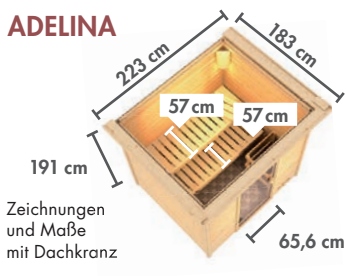

Zeichnungen
und Maße
mit Dachkranz