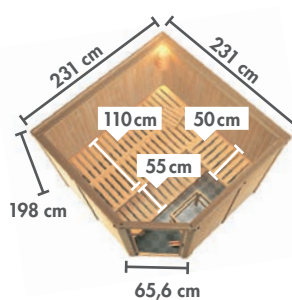

SYSTEMSAUNEN 68 mm

ECO

▶ HORNA / ARVIKA / YSTAD

Grundausrüstung
HORNA / ARVIKA / YSTAD

SYSTEMSAUNEN 68 mm

HORNA Eckeinstieg

ARVIKA Fronteinstieg

YSTAD Eckeinstieg

BASISMODELL (BxTxH: 231 x 196 x 198 cm)		
Ofen- variante		Preis in €
	ohne	6196 2.149,99
	9 kW	6223 2.479,99
	9 kW	6224 2.629,99
	BIO 9 kW	6225 2.929,99

BASISMODELL (BxTxH: 231 x 231 x 198 cm)		
Ofen- variante		Preis in €
	ohne	6197 2.199,99
	9 kW	6217 2.529,99
	9 kW	6218 2.679,99
	9 kW	6219 2.979,99

BASISMODELL (BxTxH: 231 x 231 x 198 cm)		
Ofen- variante		Preis in €
	ohne	6198 2.249,99
	9 kW	6226 2.579,99
	9 kW	6227 2.729,99
	9 kW	6228 3.029,99

ZUBEHÖRPAKET CLASSIC (6-teilig)
Art.-Nr. 47034 59,99 €

SAUNALEUCHE CLASSIC
Art.-Nr. 46725 47,99 €

KOPFSTÜTZE CLASSIC
Art.-Nr. 20708 25,99 €

WEITERES
ZUBEHÖR
FINDEN SIE
AB S. 66