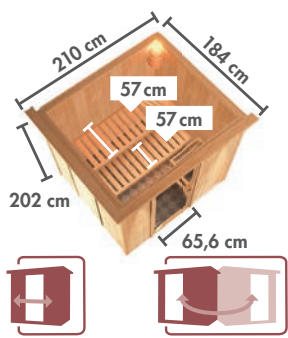

Grundausstattung SODIN / SIIRIN

SODIN Fronteinstieg

	BASISMODELL (BxTxH: 196 x 170 x 198 cm)					DACHKRANZMODELL (BxTxH: 210 x 184 x 202 cm)				
Ofen-variante					Preis in €					Preis in €
ohne	75690	59638	75698	85594	2.099,99	75691	47115	75699	85599	2.179,99
9 kW	75692	36171	75700	85596	2.429,99	75695	46813	75703	85600	2.509,99
9 kW	75693	59639	75701	85597	2.579,99	75696	59641	75704	85601	2.659,99
9 kW	75694	59640	75702	85598	2.879,99	75697	56741	75705	85602	2.959,99