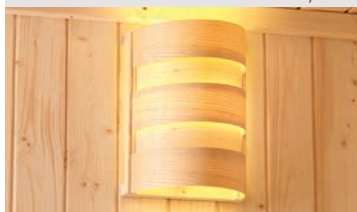

SAUNALEUCHE CLASSIC
Art.-Nr. 46725 47,99 €