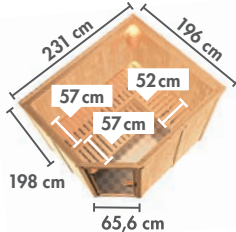

MALIN ▶ Seite 14