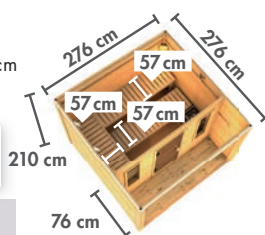

► ELDOR

Maße BxTxH: 276 x 276 x 210 cm
Umbauter Raum ca. 14,2 m³

DACHFOLIE INKLUSIVE!

Innenmaß Sauna: BxT: 264 x 184 cm

ohne Ofen	35860	3.999,99
9 kW Ofen ext. Strg.	35861	4.479,99
9 kW Bio-Kombiofen ext. Strg.	35862	4.779,99
Holzofen	92691	5.999,99