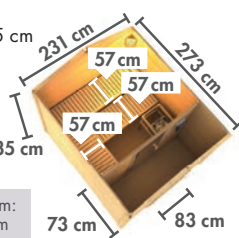

▶ BOSSE 1 MIT VORRAUM

Maße BxTxH:
231 x 273 x 235 cm
Umbauter Raum
ca. 13 m³

4 x 3 x

Innenmaß Vorraum:
BxT: 219 x 73 cm
Innenmaß Sauna:
BxT: 219 x 184 cm