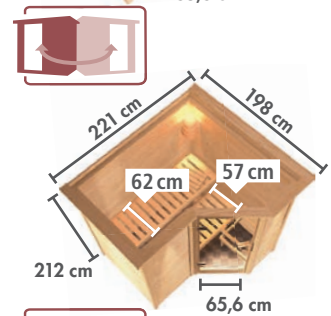

SAHIB 1 Eckestieg

BASISMODELL (BxTxH: 193 x 184 x 209 cm)					DACHKRANZMODELL (BxTxH: 221 x 198 x 212 cm)					
Ofen- variante	Preis in €				Ofen- variante	Preis in €				
ohne	75853	59760	75861	85725	1.849,99	75854	50029	75862	85729	1.899,99
9 kW	75855	59761	75863	85726	2.099,99	75858	50031	75866	85730	2.149,99
9 kW	75856	59762	75864	85727	2.239,99	75859	60116	75867	85731	2.289,99
BIO 9 kW	75857	59763	75865	85728	2.519,99	75860	56816	75868	85732	2.569,99