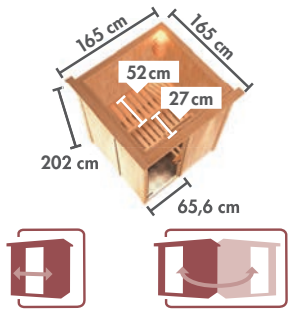

NORIN Fronteinstieg

BASISMODELL (BxTxH: 151 x 151 x 198 cm)						DACHKRANZMODELL (BxTxH: 165 x 165 x 202 cm)					
Ofen-variante					Preis in €					Preis in €	
ohne	75580	59622	75588	85546	1.749,99	75581	47111	75589	85547	1.829,99	
9 kW	75582	43309	75590	85548	2.079,99	75585	46802	75593	85551	2.159,99	
9 kW	75583	59623	75591	85549	2.229,99	75586	59625	75594	85552	2.309,99	
9 kW	75584	59624	75592	85550	2.529,99	75587	56721	75595	85553	2.609,99