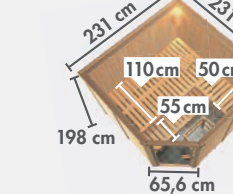

PRODUKTÜBERSICHT

▶ ALLES AUF EINEN BLICK

▶ SAUNEN MIT 68 mm WANDSTÄRKE

▶ ENERGIESPARSAUNEN

▶ PLUG & PLAY SAUNEN*

▶ SAUNEN MIT 38 mm WANDSTÄRKE*

▶ NIEDRIGSAUNEN

▲ COMFORT ▲*