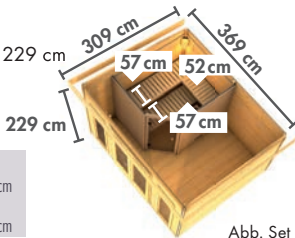

▶ MAINBURG 2

Maße BxTxH: 369 x 309 x 229 cm
Umbauter Raum ca. 23,0 m³

Abb. Set B

Innenmaß Vorraum (B x T):
SET A 194 x 297 cm | SET B 169 x 297 cm
Innenmaß Sauna (B x T):
SET A 185 x 159 cm | SET B 219 x 185 cm