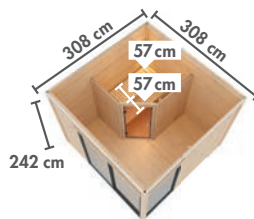

▶ TERNING 1

NEU

Maße B x T x H:
308 x 308 x 242 cm
Umbauter Raum
ca. 22,25 m³

DACHFOLIE
INKLUSIVE!