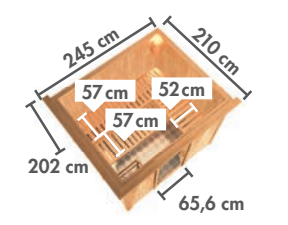

Abb. MALIN mit Dachkranz und Zubehör (gegen Aufpreis): Saunaleuchte Premium und Bodenrost

Grundausrüstung GOBIN / MALIN

- 4x
- 3x
- 1x
-
-

Zeichnungen und Maße mit Dachkranz

GOBIN Fronteinstieg

BASISMODELL (B x T x H: 231 x 196 x 198 cm)					DACHKRANZMODELL (B x T x H: 245 x 210 x 202 cm)					
Ofen-variante					Preis in €					Preis in €
ohne	75757	59652	75765	85644	2.449,99	75758	47119	75766	85648	2.529,99
9 kW	75759	45220	75767	85645	2.779,99	75762	46858	75770	85649	2.859,99
12 kW	75760	59653	75768	85646	2.929,99	75763	59655	75771	85650	3.009,99
15 kW	75761	59654	75769	85647	3.229,99	75764	56750	75772	85651	3.309,99