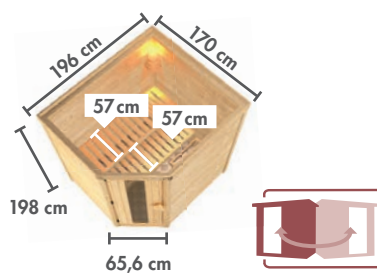

MAXIN Eckeinstieg **NEU**

BASISMODELL
(BxTxH: 196 x 170 x 198 cm)

Ofen-variante		Preis in €
ohne	87130	2.049,99
3,6 kW	87132	2.229,99
3,6 kW	87133	2.479,99
BIO 3,6 kW	87134	2.679,99