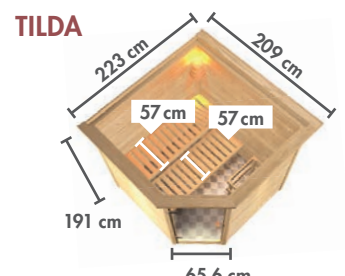

Zeichnungen
und Maße
mit Dachkranz