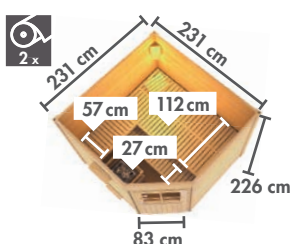

**WÄHLEN SIE
IHRE WUNSCHTÜR**

▶ PEKKA

Maße BxTxH: 196 x 196 x 226 cm
Umbauter Raum ca. 7,5 m³

▶ MIKKA

Maße BxTxH: 231 x 196 x 226 cm
Umbauter Raum ca. 8,9 m³

▶ HEIKKI

Maße BxTxH: 231 x 231 x 226 cm
Umbauter Raum ca. 10,6 m³