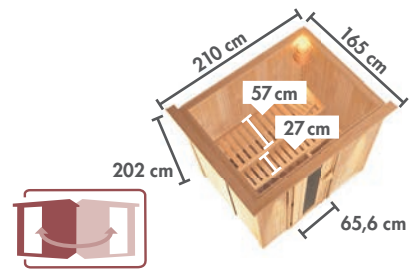

Zeichnungen und Maße mit Dachkranz

SANDUHR CLASSIC
Art.-Nr. 46717 **22,99 €**

KOPFSTÜTZE PREMIUM
Art.-Nr. 27109 **44,99 €**

SAUNALEUCHE PLUG & PLAY
Art.-Nr. 52925 **69,99 €**

ZUBEHÖRPAKET CLASSIC (6-teilig)
Art.-Nr. 47034 **59,99 €**

Alle Preise sind Abholpreise inkl. gesetzlicher Mehrwertsteuer. Die Höhe der Lieferkosten erhalten Sie von Ihrem Vertragspartner. Die dargestellten Hausmodelle sind teilw. mit Zubehör (z. B. Leuchten) und Dekomaterial ausgestattet, das nicht zum Lieferumfang gehört. Farbwiedergabe