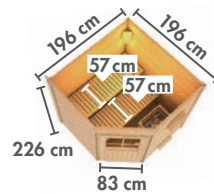

PEKKA ▶ Seite 43