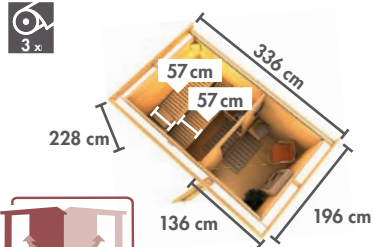

Abb. SKROLLAN 2 mit Holzofen und Zubehör (gegen Aufpreis)

Grundausstattung
SKROLLAN 1 /
SKROLLAN 2

Abb. SKROLLAN 1 mit Vorraum terragrau

WÄHLEN SIE
IHRE WUNSCHTÜR

► SKROLLAN 1 MIT VORRAUM

Maße BxTxH: 336 x 196 x 228 cm
Umbauter Raum ca. 12,8 m³
Fensteraußenmaß: 122 x 42 cm