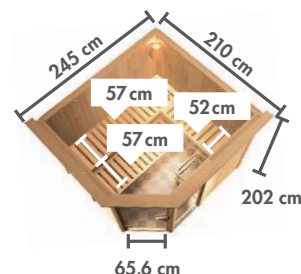

SYSTEMSAUNEN 68 mm EXKLUSIV

► FIONA 1 / FIONA 2 / FIONA 3

Pro verkaufter FIONA 2 geben wir 1.000 Bienen ein sicheres Zuhause!

Grundausrüstung FIONA 1 / FIONA 2 / FIONA 3

FIONA 1 Eckestieg

BASISMODELL (BxTxH: 196 x 151 x 198 cm)		DACHKRANZMODELL (BxTxH: 210 x 165 x 202 cm)	
Ofen-variante	Preis in €	Ofen-variante	Preis in €
ohne	59672 1.949,99	57163	2.029,99
9 kW	59674 2.279,99	57164	2.359,99
9 kW	59675 2.429,99	59677	2.509,99
BIO 9 kW	59676 2.729,99	57166	2.809,99

FIONA 2 Eckestieg

BASISMODELL (BxTxH: 196 x 170 x 198 cm)		DACHKRANZMODELL (BxTxH: 210 x 184 x 202 cm)	
Ofen-variante	Preis in €	Ofen-variante	Preis in €
ohne	52595 2.049,99	49972	2.129,99
9 kW	59679 2.379,99	49973	2.459,99
9 kW	59681 2.529,99	59678	2.609,99
BIO 9 kW	59682 2.829,99	56760	2.909,99

FIONA 3 Eckestieg

BASISMODELL (BxTxH: 231 x 196 x 198 cm)		DACHKRANZMODELL (BxTxH: 245 x 210 x 202 cm)	
Ofen-variante	Preis in €	Ofen-variante	Preis in €
ohne	49442 2.349,99	49976	2.429,99
9 kW	59683 2.679,99	49977	2.759,99
9 kW	59684 2.829,99	59686	2.909,99
BIO 9 kW	59685 3.129,99	56762	3.209,99

FIONA 1

FIONA 2

FIONA 3

Zeichnungen und Maße mit Dachkranz

SALZKRISTALL-LEUCHE

Art.-Nr. 52931 124,99 €

STERNENHIMMEL

Art.-Nr. 56421 399,99 €