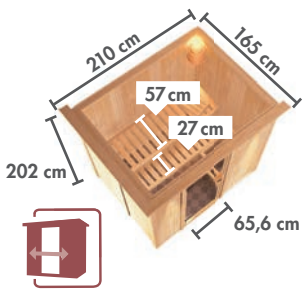

PLUG & PLAY SAUNEN SYSTEMSAUNEN 68 mm ▶ FANJA / SAJA

ENERGIESPAREND
Wärmedämmt mit Isolierglas

Grundausrüstung
FANJA / SAJA

FANJA Fronteinstieg

BASISMODELL (B x T x H: 196 x 151 x 198 cm)					DACHKRANZMODELL (B x T x H: 210 x 165 x 202 cm)					
Ofen-variante					Preis in €					Preis in €
ohne	85866	59778	85874	85883	1.999,99	85870	53107	85878	85887	2.079,99
3,6 kW	85867	59791	85875	85884	2.179,99	85871	53108	85879	85888	2.259,99
3,6 kW	85868	59792	85876	85885	2.429,99	85872	53109	85880	85889	2.509,99
3,6 kW	85869	59793	85877	85886	2.629,99	85873	53110	85881	85890	2.709,99

SAJA Eckeinstieg

BASISMODELL (B x T x H: 196 x 151 x 198 cm)					DACHKRANZMODELL (B x T x H: 210 x 165 x 202 cm)					
Ofen-variante					Preis in €					Preis in €
ohne	85891	59779	85908	85916	2.049,99	85895	53111	85912	85921	2.129,99
3,6 kW	85892	59794	85909	85918	2.229,99	85896	53112	85913	85922	2.309,99
3,6 kW	85893	59795	85910	85919	2.479,99	85897	53113	85914	85923	2.559,99
3,6 kW	85894	59796	85911	85920	2.679,99	85898	53114	85915	85924	2.759,99

RÜCKENLEHNE ERGONOMISCH
Art.-Nr. 46707 54,99 €

STERNENHIMMEL
Art.-Nr. 56421 399,99 €

BODENROST PREMIUM
Art.-Nr. 71323 49,99 €

LED-FARBBLICHT 320 x 240 x 38 mm
Art.-Nr. 66568 299,99 €