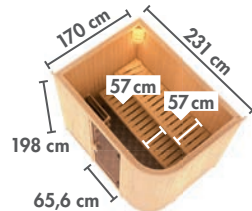

TITANIA 4 ▶ Seite 15