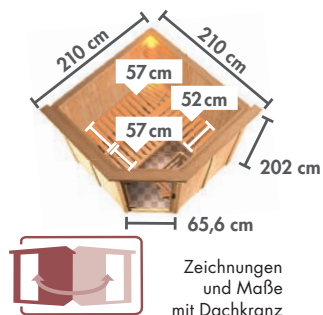

JARIN Eckeinstieg

BASISMODELL (BxTxH: 196 x 196 x 198 cm)					DACHKRANZMODELL (BxTxH: 210 x 210 x 202 cm)					
Ofen- variante					Preis in €					Preis in €
ohne	71344	14424	71360	85636	2.299,99	71348	47118	71364	85640	2.379,99
9 kW	71345	45213	71361	85637	2.629,99	71349	46851	71365	85641	2.709,99
9 kW	71346	59649	71362	85638	2.779,99	71350	59651	71366	85642	2.859,99
9 kW	71347	59650	71363	85639	3.079,99	71351	56748	71367	85643	3.159,99