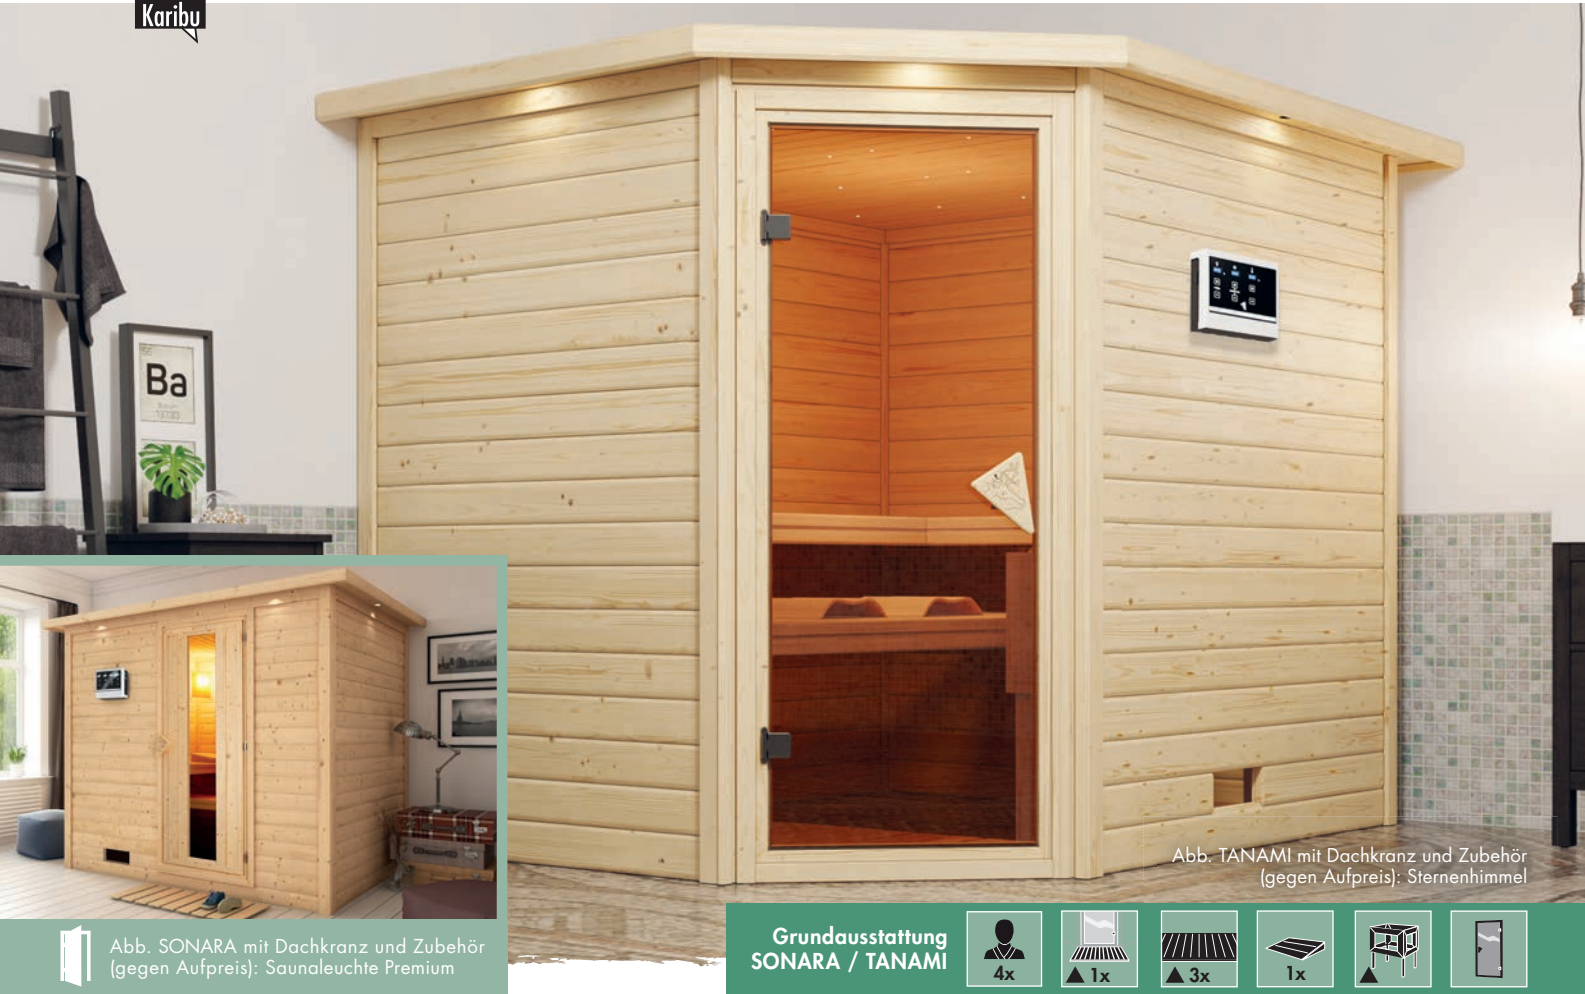

MASSIVHOLZSAUNEN 38 mm COMFORT

► SONARA / TANAMI

Abb. TANAMI mit Dachkranz und Zubehör (gegen Aufpreis): Sternenhimmel

Abb. SONARA mit Dachkranz und Zubehör (gegen Aufpreis): Saunaleuchte Premium

Grundausrüstung SONARA / TANAMI