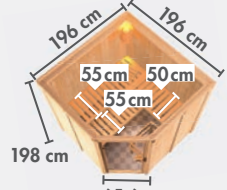

KOTKA ▶ Seite 21