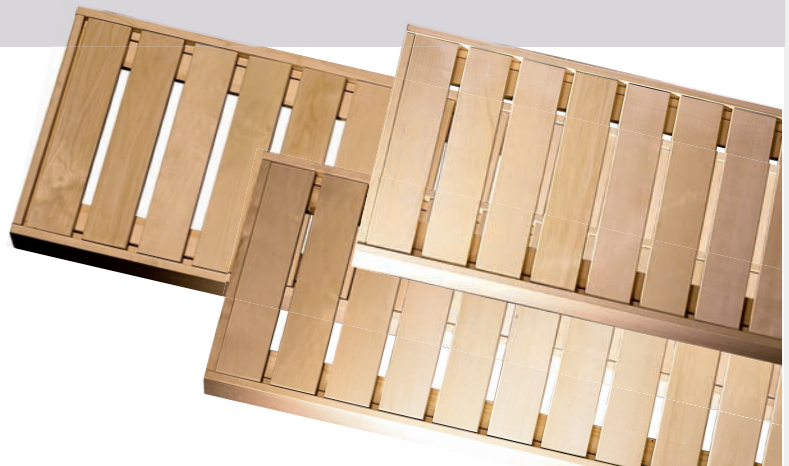

► GRÖßE 3 (BxL: 55 x 216 cm)

Art.-Nr. 20563 **159,99€**