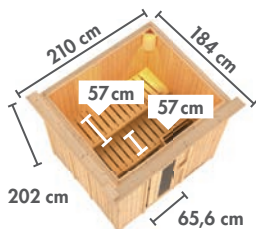

SYSTEMSAUNEN 68 mm ENERGIESPARSAUNEN ▶ EUPIN / LOBIN

MAXIMALER SAUNAGENUSS

BEI MINIMALEN ENERGIEVERBRAUCH

Die KARIBU Energiesparsaunen kombinieren modernes Design mit energiesparenden 3,6 kW-Plug & Play-Saunaöfen. Diese werden steckerfertig angeliefert und benötigen keinen Elektriker für den Anschluss. Dadurch können Sie an einen normalen 230-Volt-Anschluss angeschlossen werden. Für zusätzliche Isolierung sorgt die 80 mm dick gedämmte Dachplatte mit extra Dichtband und die gedämmte Tür mit Isolierglas.

Grundausrüstung EUPIN / LOBIN

EUPIN Fronteinstieg **NEU**

DACHKRANZMODELL (BxTxH: 210 x 184 x 202 cm)

Ofen-variante		Preis in €
ohne	63391	2.199,99
3,6 kW	63392	2.379,99
3,6 kW	63393	2.629,99
3,6 kW	63394	2.829,99

LOBIN Eckeinstieg **NEU**

DACHKRANZMODELL (BxTxH: 210 x 184 x 202 cm)

Ofen-variante		Preis in €
ohne	63395	2.259,99
3,6 kW	63396	2.439,99
3,6 kW	63397	2.689,99
3,6 kW	63398	2.889,99

Zeichnungen und Maße mit Dachkranz

KLIMAMESSTATION PREMIUM
Art.-Nr. 46715 65,99 €

SAUNALEUCHE MODERN
Art.-Nr. 59853 44,99 €

KOPFSTÜTZE ECO
Art.-Nr. 27312 24,99 €

WEITERES ZUBEHÖR FINDEN SIE AB S. 66

Original abweichen. Alle Maße sind von Außenkante zu Außenkante gemessen. Da Holz ein Naturprodukt ist sind Abweichungen im cm-Bereich möglich.