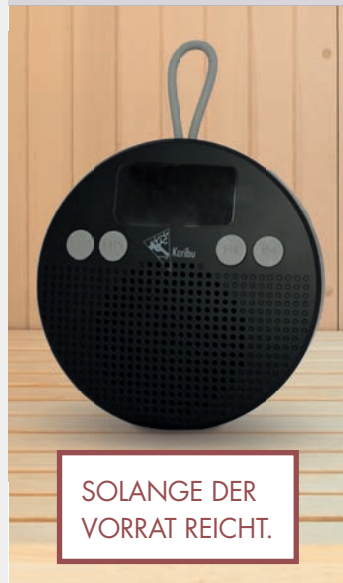

▶ BLUETOOTH-LAUTSPRECHER (9 x 3,6 x 9 cm)

- Aus Kunststoff
- Farbe: Anthrazit
- Einfache Bedienung
- Zeigt die Uhrzeit an
- Ideal zum Musikhören in der Sauna
- Radiofunktion enthalten
- Inklusive Weckfunktion
- Für Saunen und Infrarotkabinen geeignet
- USB-Anschluss zum Aufladen
- Bei Nutzung in der Sauna: Im Bodenbereich aufstellen und vor Nässe schützen.

SOLANGE DER VORRAT REICHT.

79,99 €

Art.-Nr. 25907