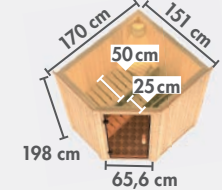

▶ ECO

FAURIN ▶ Seite 20