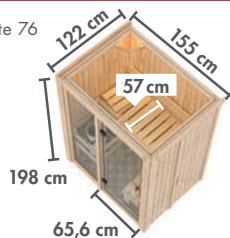

AVARI 2 ▶ Seite 76

► RÜCKTITEL*

AVARI 1 ▶ Seite 76