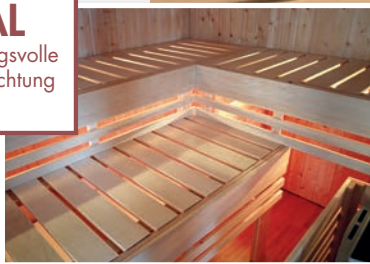

OPTIONAL

auch eine stimmungsvolle Bankblendenbeleuchtung erhältlich