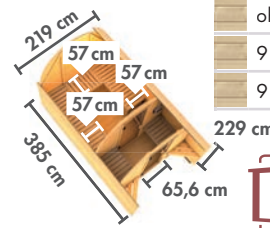

AUßENSAUNEN

SAUNAHÄUS 38 mm

► FASSHAUS 2 / 3 Fronteinstieg

NATURBELASSEN

Grundausrüstung
FASSHAUS 2 / 3

DIE FASSHÄUSER – EIN HINGUCKER

Mit einem Fasshaus von KARIBU entscheiden Sie sich für eine Außensauna der ganz besonderen Art.

Durch die außergewöhnliche Bauweise wird die Sauna nicht nur zu einem optischen Highlight in Ihrem Garten, sondern bietet auch im Innenraum ein einzigartiges Ambiente. Großzügige und sehr bequeme Liegeflächen laden hier zum Erholen und Entspannen ein.

► FASSHAUS 2

Maße B x T x H:
219 x 295 x 229 cm
Umbauter Raum ca. 10,0 m³

Innenmaß Sauna:
B x T: 211 x 216 cm

Farbe / Ausführung	Art.-Nr.	Preis in €
ohne Ofen	27450	3.399,99
9 kW Ofen ext. Strg.	27451	3.879,99
9 kW Bio-Kombiofen ext. Strg.	27452	4.179,99

► FASSHAUS 3

Maße B x T x H:
219 x 385 x 229 cm
Umbauter Raum ca. 14,0 m³

Innenmaß Vorraum:
B x T: 211 x 86 cm
Innenmaß Sauna:
B x T: 211 x 216 cm

ohne Ofen	27453	4.599,99
9 kW Ofen ext. Strg.	27454	5.079,99
9 kW Bio-Kombiofen ext. Strg.	27455	5.379,99

BODENROST PREMIUM

Art.-Nr. 71323

49,99 €

SELBSTKLEBENDE BITUMEN-DACHBAHN

FÜR SATTELDACH- UND RUNDSDACHHÄUSER (Rolle 2,5 m²)

SCHNELLE UND SICHERE VERLEGUNG

Achten Sie auf das Bedarfssymbol.

rot	83531	49,99 €*
schwarz	83532	49,99 €*

Preis gültig bis 30.09.2023.

WEITERES
ZUBEHÖR
FINDEN SIE
AB S. 66