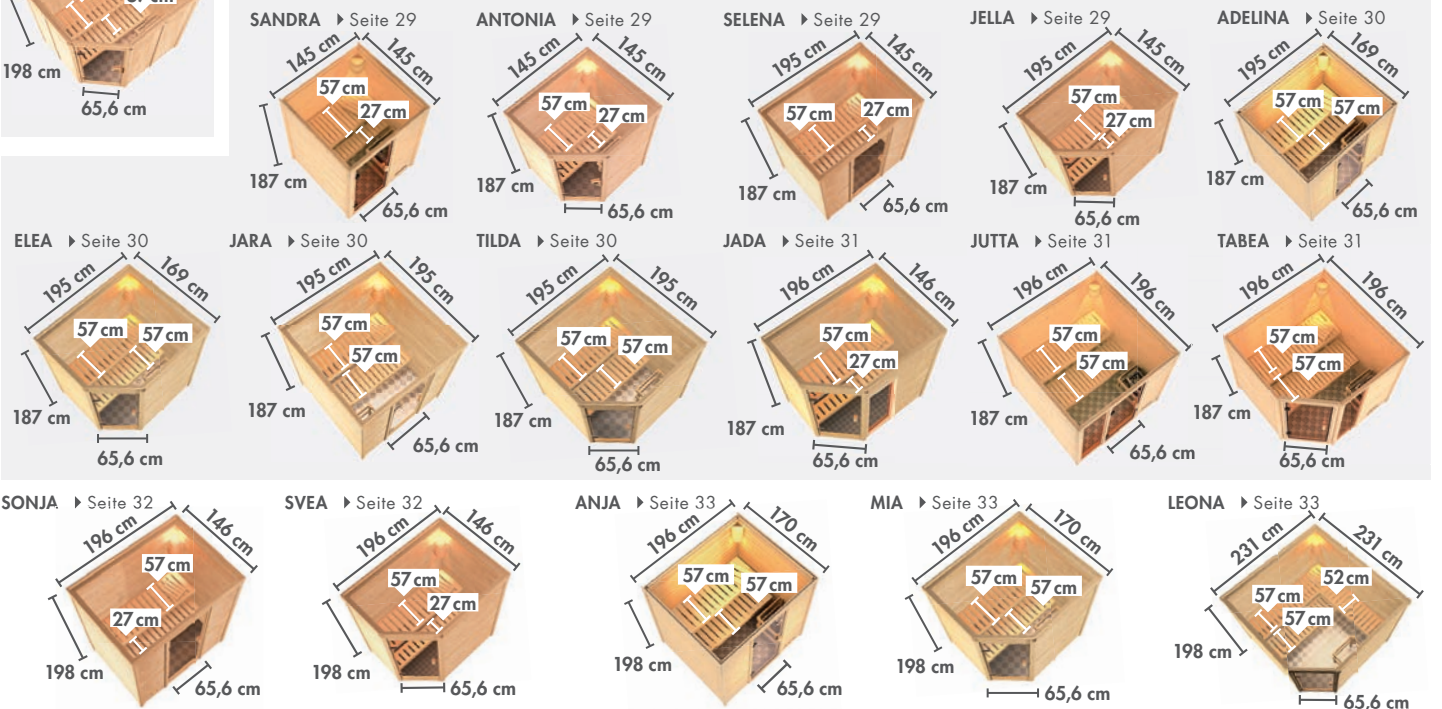

PRODUKTÜBERSICHT

▶ ALLES AUF EINEN BLICK

▶ SAUNEN MIT 68 mm WANDSTÄRKE

▶ ENERGIESPARSAUNEN

▶ PLUG & PLAY SAUNEN*

▶ SAUNEN MIT 38 mm WANDSTÄRKE*

▶ NIEDRIGSAUNEN

▲ COMFORT ▲*