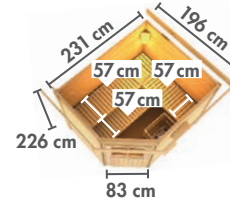

MIKKA ▶ Seite 43