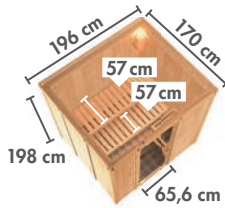

SODIN ▶ Seite 12