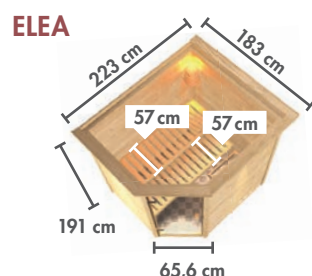

Zeichnungen
und Maße
mit Dachkranz