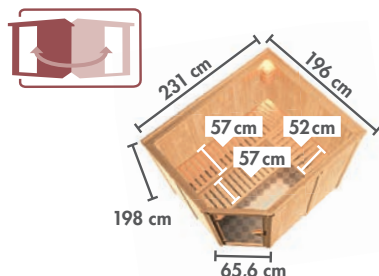

SYSTEMSAUNEN 68 mm

ECO

▶ HORNA / ARVIKA / YSTAD

Grundausrüstung
HORNA / ARVIKA / YSTAD

SYSTEMSAUNEN 68 mm

HORNA Eckeinstieg

ARVIKA Fronteinstieg

YSTAD Eckeinstieg

BASISMODELL (BxTxH: 231 x 196 x 198 cm)		
Ofen- variante		Preis in €
	ohne	6196 2.149,99
	9 kW	6223 2.479,99
	9 kW	6224 2.629,99
	BIO 9 kW	6225 2.929,99

BASISMODELL (BxTxH: 231 x 231 x 198 cm)		
Ofen- variante		Preis in €
	ohne	6197 2.199,99
	9 kW	6217 2.529,99
	9 kW	6218 2.679,99
	9 kW	6219 2.979,99

BASISMODELL (BxTxH: 231 x 231 x 198 cm)		
Ofen- variante		Preis in €
	ohne	6198 2.249,99
	9 kW	6226 2.579,99
	9 kW	6227 2.729,99
	9 kW	6228 3.029,99

ZUBEHÖRPAKET CLASSIC (6-teilig)
Art.-Nr. 47034 59,99 €

SAUNALEUCHE CLASSIC
Art.-Nr. 46725 47,99 €

KOPFSTÜTZE CLASSIC
Art.-Nr. 20708 25,99 €

WEITERES
ZUBEHÖR
FINDEN SIE
AB S. 66