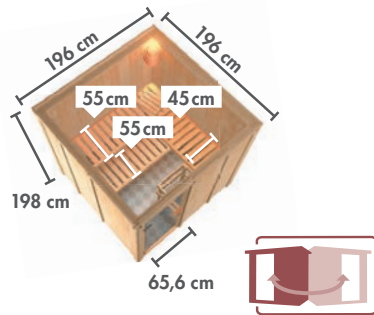

OULU Fronteinstieg

BASISMODELL
(B x T x H: 196 x 196 x 198 cm)

Ofen-variante		Preis in €
ohne	6193	1.999,99
	6211	2.329,99
	6212	2.479,99
	6213	2.779,99