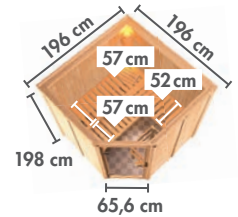

JARIN ▶ Seite 13