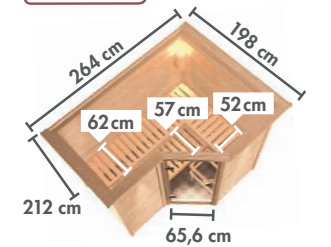

SAHIB 2 Eckestieg

BASISMODELL (BxTxH: 236 x 184 x 209 cm)					DACHKRANZMODELL (BxTxH: 264 x 198 x 212 cm)					
Ofen- variante	Preis in €				Ofen- variante	Preis in €				
ohne	75877	59764	75888	85733	2.579,99	75878	50037	75889	85737	2.649,99
9 kW	75879	46987	75890	85734	2.909,99	75882	50039	75893	85738	2.979,99
9 kW	75880	59765	75891	85735	3.059,99	75883	59767	75894	85739	3.129,99
BIO 9 kW	75881	59766	75892	85736	3.359,99	75884	56819	75895	85740	3.429,99