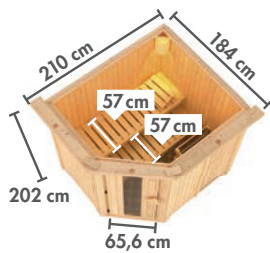

SYSTEMSAUNEN 68 mm ENERGIESPARSAUNEN ▶ EUPIN / LOBIN

MAXIMALER SAUNAGENUSS

BEI MINIMALEN ENERGIEVERBRAUCH

Die KARIBU Energiesparsaunen kombinieren modernes Design mit energiesparenden 3,6 kW-Plug & Play-Saunaöfen. Diese werden steckerfertig angeliefert und benötigen keinen Elektriker für den Anschluss. Dadurch können Sie an einen normalen 230-Volt-Anschluss angeschlossen werden. Für zusätzliche Isolierung sorgt die 80 mm dick gedämmte Dachplatte mit extra Dichtband und die gedämmte Tür mit Isolierglas.

Grundausrüstung EUPIN / LOBIN

EUPIN Fronteinstieg **NEU**

DACHKRANZMODELL (BxTxH: 210 x 184 x 202 cm)

Ofen-variante		Preis in €
ohne	63391	2.199,99
3,6 kW	63392	2.379,99
3,6 kW	63393	2.629,99
3,6 kW	63394	2.829,99

LOBIN Eckeinstieg **NEU**

DACHKRANZMODELL (BxTxH: 210 x 184 x 202 cm)

Ofen-variante		Preis in €
ohne	63395	2.259,99
3,6 kW	63396	2.439,99
3,6 kW	63397	2.689,99
3,6 kW	63398	2.889,99

Zeichnungen und Maße mit Dachkranz

KLIMAMESSTATION PREMIUM
Art.-Nr. 46715 65,99 €

SAUNALEUCHE MODERN
Art.-Nr. 59853 44,99 €

KOPFSTÜTZE ECO
Art.-Nr. 27312 24,99 €

WEITERES ZUBEHÖR FINDEN SIE AB S. 66

Original abweichen. Alle Maße sind von Außenkante zu Außenkante gemessen. Da Holz ein Naturprodukt ist sind Abweichungen im cm-Bereich möglich.