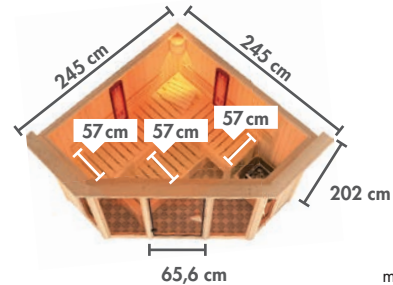

ASTA Eckeinstieg

BASISMODELL (B x T x H: 231 x 231 x 198 cm)		DACHKRANZMODELL (B x T x H: 245 x 245 x 202 cm)	
Ofen- variante	Preis in €	Ofen- variante	Preis in €
6699	4.099,99	6703	4.179,99
6700	4.399,99	6704	4.479,99