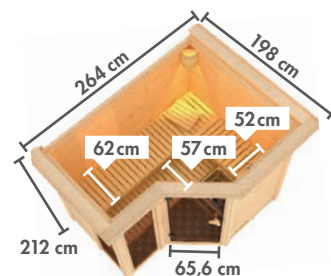

MASSIVHOLZSAUNEN 38 mm COMFORT

► AMARA / SAHIB 1 / SAHIB 2

MODERN
Graphit-Ganzglastür

HIER GEHT'S ZUM
AUFBAUVIDEO:

Grundausstattung
AMARA / SAHIB 1 – 2

Pro
verkaufter
AMARA
geben wir
250 Bienen
ein sicheres
Zuhause!

MASSIVHOLZSAUNEN 38 mm

AMARA Eckestieg

BASISMODELL (BxTxH: 236 x 184 x 209 cm)			DACHKRANZMODELL (BxTxH: 264 x 198 x 212 cm)		
Ofen- variante	Preis in €		Ofen- variante	Preis in €	
ohne	71285	2.779,99	71289	2.979,99	
9 kW	71286	3.109,99	71290	3.309,99	
9 kW	71287	3.259,99	71291	3.459,99	
BIO 9 kW	71288	3.559,99	71292	3.759,99	

SAHIB 1 Eckestieg

BASISMODELL (BxTxH: 193 x 184 x 209 cm)					DACHKRANZMODELL (BxTxH: 221 x 198 x 212 cm)					
Ofen- variante	Preis in €				Ofen- variante	Preis in €				
ohne	75853	59760	75861	85725	1.849,99	75854	50029	75862	85729	1.899,99
9 kW	75855	59761	75863	85726	2.099,99	75858	50031	75866	85730	2.149,99
9 kW	75856	59762	75864	85727	2.239,99	75859	60116	75867	85731	2.289,99
BIO 9 kW	75857	59763	75865	85728	2.519,99	75860	56816	75868	85732	2.569,99

SAHIB 2 Eckestieg

BASISMODELL (BxTxH: 236 x 184 x 209 cm)					DACHKRANZMODELL (BxTxH: 264 x 198 x 212 cm)					
Ofen- variante	Preis in €				Ofen- variante	Preis in €				
ohne	75877	59764	75888	85733	2.579,99	75878	50037	75889	85737	2.649,99
9 kW	75879	46987	75890	85734	2.909,99	75882	50039	75893	85738	2.979,99
9 kW	75880	59765	75891	85735	3.059,99	75883	59767	75894	85739	3.129,99
BIO 9 kW	75881	59766	75892	85736	3.359,99	75884	56819	75895	85740	3.429,99

Zeichnungen
und Maße
mit Dachkranz