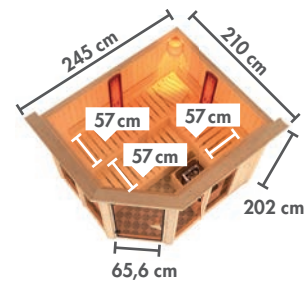

Abb. ASTA mit Dachkranz

Abb. AVA mit Dachkranz

Grundausstattung AVA / ASTA

AVA Eckeinstieg

BASISMODELL (B x T x H: 231 x 196 x 198 cm)		DACHKRANZMODELL (B x T x H: 245 x 210 x 202 cm)	
Ofen- variante	Preis in €	Ofen- variante	Preis in €
6691	3.999,99	6695	4.079,99
6692	4.299,99	6696	4.379,99