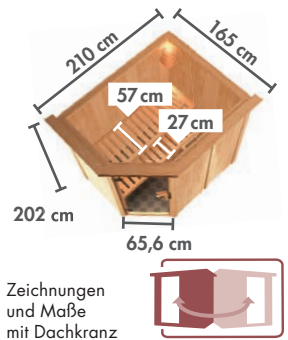

SAJA Eckeinstieg