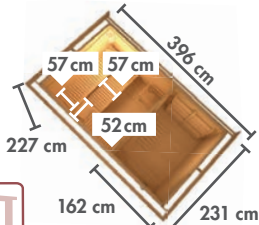

► SKROLLAN 3 MIT VORRAUM

Maße BxTxH: 369 x 231 x 227 cm
Umbauter Raum ca. 19,1 m³
Fenstermaßenmaß: 122 x 42 cm