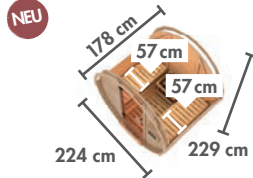

Grundausstattung FASSSAUNA 1 / 2 / 3

- 2/4/6x
- 2/4/4x

► **FASSSAUNA 1**
Tonnendach, naturbelassen
Außenmaß: 224 x 178 cm
Umbauter Raum: 6,8 m³