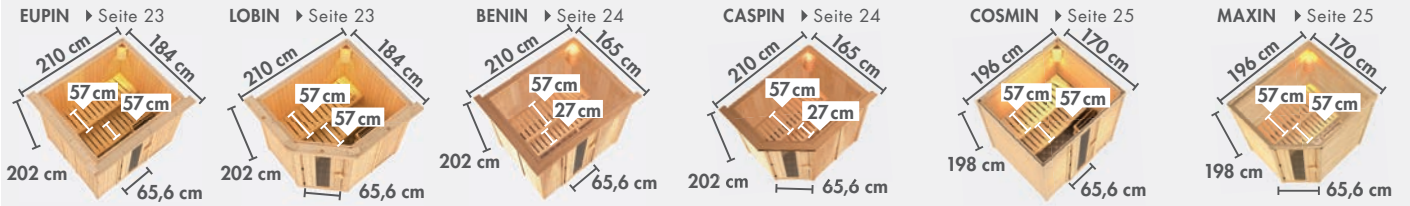

PRODUKTÜBERSICHT

▶ ALLES AUF EINEN BLICK

▶ SAUNEN MIT 68 mm WANDSTÄRKE

▶ ENERGIESPARSAUNEN

▶ PLUG & PLAY SAUNEN*

▶ SAUNEN MIT 38 mm WANDSTÄRKE*

▶ NIEDRIGSAUNEN

▲ COMFORT ▲*