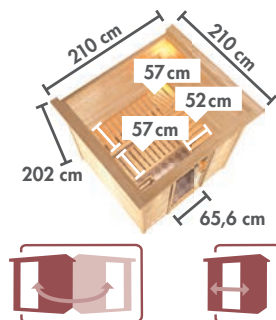

Abb. JARIN mit Dachkranz und Zubehör (gegen Aufpreis): Bodenrost und Saunaleuchte Premium

RODIN Fronteinstieg

BASISMODELL (BxTxH: 196 x 196 x 198 cm)					DACHKRANZMODELL (BxTxH: 210 x 210 x 202 cm)					
Ofen- variante					Preis in €					Preis in €
ohne	75722	14421	75730	85611	2.199,99	75723	47117	75731	85615	2.279,99
9 kW	75724	43288	75732	85612	2.529,99	75727	46830	75735	85616	2.609,99
9 kW	75725	59646	75733	85613	2.679,99	75728	59648	75736	85617	2.759,99
9 kW	75726	59647	75734	85614	2.979,99	75729	56746	75737	85618	3.059,99