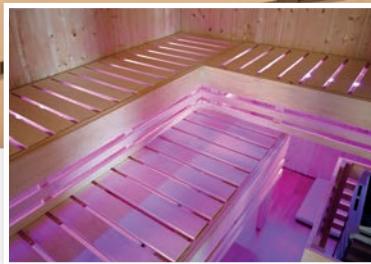

OPTIONAL

auch eine stimmungsvolle Bankblendenbeleuchtung erhältlich