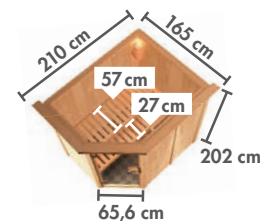

CARIN Eckeinstieg

BASISMODELL (BxTxH: 196 x 151 x 198 cm)					DACHKRANZMODELL (BxTxH: 210 x 165 x 202 cm)					
Ofen- variante				Preis in €					Preis in €	
ohne	75666	47830	75674	85586	2.049,99	75667	47114	75675	85590	2.129,99
9 kW	75668	59634	75676	85587	2.379,99	75671	46844	75679	85591	2.459,99
9 kW	75669	59635	75677	85588	2.529,99	75672	59637	75680	85592	2.609,99
9 kW	75670	59636	75678	85589	2.829,99	75673	56738	75681	85593	2.909,99