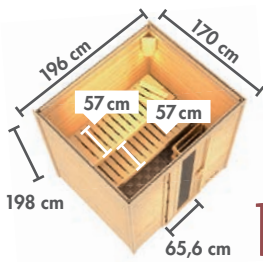

Abb. MAXIN mit Zubehör (gegen Aufpreis)

Grundausrüstung
COSMIN / MAXIN

Abb. COSMIN mit Dachkranz und Zubehör (gegen Aufpreis)

COSMIN Fronteinstieg **NEU**

BASISMODELL
(BxTxH: 196 x 170 x 198 cm)

Ofen-variante		Preis in €
ohne	86191	1.999,99
3,6 kW	86201	2.179,99
3,6 kW	86279	2.429,99
BIO 3,6 kW	86591	2.629,99