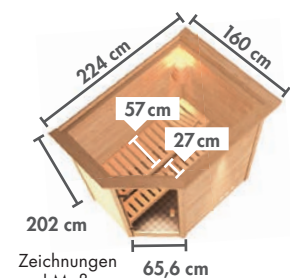

Zeichnungen und Maße mit Dachkranz

BASISMODELL (B x T x H: 196 x 146 x 198 cm)

Ofen-variante					Preis in €
ohne	75563	59951	75565	80932	1.799,99
9 kW	86467	86473	86479	86485	2.129,99
9 kW	86468	86474	86480	86486	2.279,99
9 kW	86469	86475	86481	86487	2.579,99

DACHKRANZMODELL (B x T x H: 224 x 160 x 202 cm)

Ofen-variante					Preis in €
ohne	75564	47191	75566	80933	1.869,99
9 kW	86470	86476	86482	86488	2.199,99
9 kW	86471	86477	86483	86489	2.349,99
9 kW	86472	86478	86484	86490	2.649,99

SVEA Eckeinstieg

BASISMODELL (B x T x H: 196 x 146 x 198 cm)

Ofen-variante					Preis in €
ohne	75569	59952	75572	80934	1.849,99
9 kW	86491	86497	86509	86515	2.179,99
9 kW	86492	86498	86510	86516	2.329,99
9 kW	86493	86499	86511	86517	2.629,99

DACHKRANZMODELL (B x T x H: 224 x 160 x 202 cm)

Ofen-variante					Preis in €
ohne	75571	47190	75573	80935	1.919,99
9 kW	86494	86506	86512	86518	2.249,99
9 kW	86495	86507	86513	86519	2.399,99
9 kW	86496	86508	86514	86520	2.699,99

ENERGIESPAREND

- Wärmedämmte Holztür mit klarem Isolierglas
- Lichtausschnitt: ca. 161 x 24 cm
- Rollverschluss
- Hochwertiger lackierter Türgriff im KARIBU Design

CLASSIC

- 8 mm bronzierte Ganzglastür
- Hochwertiger lackierter Türgriff im KARIBU Design
- Türbeschläge mittels Exzenter justierbar
- Bewährte Magnetverschluss-technik

MODERN

- Hochwertige 8 mm Graphit-Ganzglastür
- Außen exklusiver moderner Edelstahlgriff. Innen wegen der Hitze aus hochwertigem Holz
- Türbeschläge in modernem Anthrazit, mittels Exzenter justierbar
- Bewährte Magnetverschluss-technik

KLARGLAS

- Hochwertige 8 mm Klarglas-Ganzglastür
- Türbeschläge in modernem Anthrazit und mittels Exzenter justierbar
- Bewährte Magnetverschluss-technik