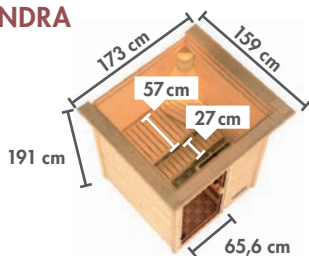

MASSIVHOLZSAUNEN 38 mm NIEDRIGE DECKENHÖHE

► SANDRA / ANTONIA / SELENA / JELLA

Grundausrüstung
SANDRA / ANTONIA /
SELENA / JELLA

SANDRA Fronteinstieg

BASISMODELL (BxTxH: 145 x 145 x 187 cm)		DACHKRANZMODELL (BxTxH: 173 x 159 x 191 cm)	
Ofen- variante	Preis in €	Preis in €	Preis in €
ohne	6160 1.399,99	6161 1.469,99	
3,6 kW	6705 1.579,99	6711 1.649,99	
3,6 kW	6706 1.829,99	6712 1.899,99	
BIO 3,6 kW	6707 2.029,99	6713 2.099,99	
9 kW	6708 1.729,99	6714 1.799,99	
9 kW	6709 1.879,99	6715 1.949,99	
BIO 9 kW	6710 2.179,99	6716 2.249,99	

ANTONIA Eckeinstieg

BASISMODELL (BxTxH: 145 x 145 x 187 cm)		DACHKRANZMODELL (BxTxH: 173 x 159 x 191 cm)	
Ofen- variante	Preis in €	Preis in €	Preis in €
ohne	6162 1.449,99	6163 1.519,99	
3,6 kW	6717 1.629,99	6723 1.699,99	
3,6 kW	6718 1.879,99	6724 1.949,99	
BIO 3,6 kW	6719 2.079,99	6725 2.149,99	
9 kW	6720 1.779,99	6726 1.849,99	
9 kW	6721 1.929,99	6727 1.999,99	
BIO 9 kW	6722 2.229,99	6728 2.299,99	

SELENA Fronteinstieg

BASISMODELL (BxTxH: 195 x 145 x 187 cm)		DACHKRANZMODELL (BxTxH: 223 x 159 x 191 cm)	
Ofen- variante	Preis in €	Preis in €	Preis in €
ohne	6164 1.599,99	6165 1.669,99	
3,6 kW	6729 1.779,99	6735 1.849,99	
3,6 kW	6730 2.029,99	6736 2.099,99	
BIO 3,6 kW	6731 2.229,99	6737 2.299,99	
9 kW	6732 1.929,99	6738 1.999,99	
9 kW	6733 2.079,99	6739 2.149,99	
BIO 9 kW	6734 2.379,99	6740 2.449,99	

JELLA Eckeinstieg

BASISMODELL (BxTxH: 195 x 145 x 187 cm)		DACHKRANZMODELL (BxTxH: 223 x 159 x 191 cm)	
Ofen- variante	Preis in €	Preis in €	Preis in €
ohne	6166 1.649,99	6167 1.719,99	
3,6 kW	6741 1.829,99	6747 1.899,99	
3,6 kW	6742 2.079,99	6748 2.149,99	
BIO 3,6 kW	6743 2.279,99	6749 2.349,99	
9 kW	6744 1.979,99	6750 2.049,99	
9 kW	6745 2.129,99	6751 2.199,99	
BIO 9 kW	6746 2.429,99	6752 2.499,99	

SANDRA

ANTONIA

SELENA

JELLA

Zeichnungen und Maße mit Dachkranz