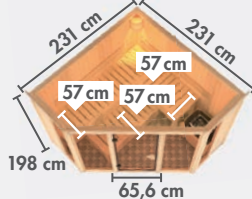

ALCINDA ▶ Seite 18