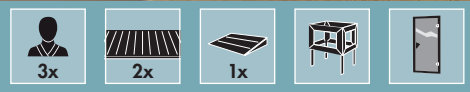

Abb. SIIRIN mit Zubehör (gegen Aufpreis): Bodenrost, Zubehörset Classic und Saunalampe Modern