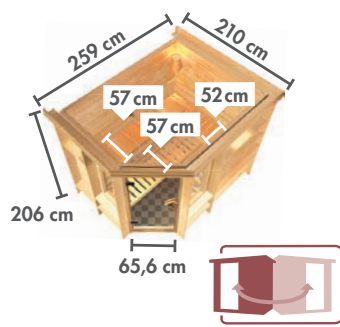

RIONA EckEinstieg

DACHKRANZMODELL (BxTxH: 259 x 210 x 206 cm)

Preis in €
25787 3.049,99
46996 3.379,99
59769 3.529,99
56824 3.829,99

MARONA EckEinstieg

DACHKRANZMODELL (B x Tx H: 259 x 245 x 206 cm)

Preis in €
39814 3.299,99
46999 3.629,99
59770 3.779,99
56826 4.079,99