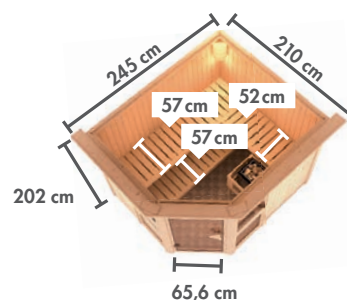

HIER GEHT'S ZUM AUFBAUVIDEO:

Grundausstattung AMELIA 1 / AMELIA 3

SYSTEMSAUNEN 68 mm

AMELIA 1 Eckeinstieg

Ofen-variante	BASISMODELL (BxTxH: 196 x 170 x 198 cm)		DACHKRANZMODELL (BxTxH: 210 x 184 x 202 cm)	
	Preis in €		Preis in €	
ohne	66743	2.149,99	66747	2.229,99
9 kW	66744	2.479,99	66748	2.559,99
9 kW	66745	2.629,99	66749	2.709,99
BIO 9 kW	66746	2.929,99	66750	3.009,99

AMELIA 3 Eckeinstieg

Ofen-variante	BASISMODELL (BxTxH: 231 x 196 x 198 cm)		DACHKRANZMODELL (BxTxH: 245 x 210 x 202 cm)	
	Preis in €		Preis in €	
ohne	66760	2.449,99	66765	2.529,99
9 kW	66762	2.779,99	66768	2.859,99
9 kW	66763	2.929,99	66767	3.009,99
BIO 9 kW	66764	3.229,99	66769	3.309,99

Zeichnungen und Maße mit Dachkranz

ZUBEHÖRPAKET CLASSIC (6-teilig) Art.-Nr. 47034 59,99 €

SAUNADUFT 250 ml

Kokos-Vanille	49587	17,99 €
Lemongras	49585	17,99 €
Latschenkiefer	25941	17,99 €
Fichtennadel	25937	17,99 €
Eukalyptus/Menthol	25936	17,99 €
Orange	27116	17,99 €
Limette/Papaya/Zitrone	27117	17,99 €
Lavendel	27118	17,99 €

WEITERES ZUBEHÖR FINDEN SIE AB S. 66