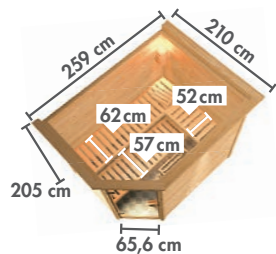

TANAMI Eckeinstieg

BASISMODELL (BxTxH: 231 x 196 x 200 cm)				DACHKRANZMODELL (BxTxH: 259 x 210 x 205 cm)			
Ofen-variante		Preis in €			Preis in €		
ohne		2.549,99			2.619,99		
9 kW		2.879,99			2.949,99		
9 kW		3.029,99			3.099,99		
9 kW		3.329,99			3.399,99		

Zeichnungen und Maße mit Dachkranz

KOPFSTÜTZE CLASSIC
Art.-Nr. 20708 **25,99 €**

STERNENHIMMEL
Art.-Nr. 56421 **399,99 €**

BLUETOOTH-LAUTSPRECHER
Art.-Nr. 25907 **79,99 €**

WEITERES ZUBEHÖR FINDEN SIE AB S. 66