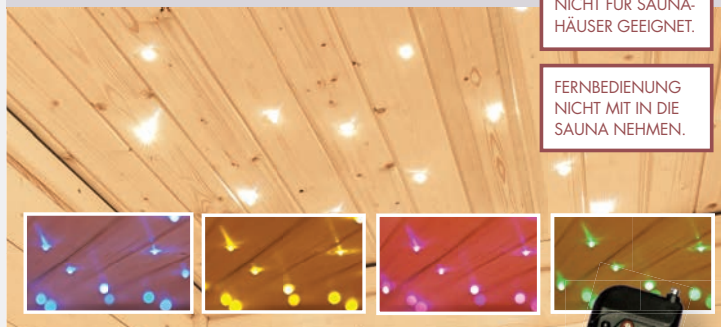

▶ STERNENHIMMEL

NICHT FÜR SAUNAHÄUSER GEEIGNET.

FERNBEDIENUNG NICHT MIT IN DIE SAUNA NEHMEN.