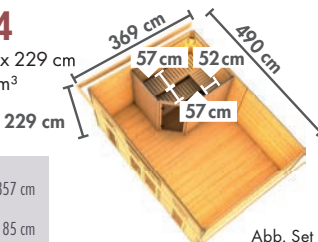

▶ MAINBURG 4

Maße BxTxH: 490 x 369 x 229 cm
Umbauter Raum ca. 37,0 m³

Abb. Set B

Innenmaß Vorraum (B x T):
SET A 316 x 357 cm | SET B 297 x 357 cm
Innenmaß Sauna (B x T):
SET A 185 x 159 cm | SET B 219 x 185 cm