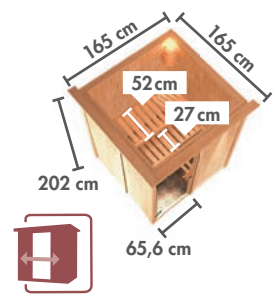

PLUG & PLAY SAUNEN SYSTEMSAUNEN 68 mm ▶ MINJA / NANJA / TONJA

CLASSIC Bronzierte Ganzglastür

Grundausstattung
MINJA / NANJA / TONJA

- 1x [Saunaleuchte Premium]
- 2x [Bodenrost]
- 2x [Personen]

PLUG & PLAY SAUNEN – SYSTEMSAUNEN 68 mm

MINJA Frontestieg

BASISMODELL (BxTxH: 151 x 151 x 198 cm)					DACHKRANZMODELL (BxTxH: 165 x 165 x 202 cm)					
Ofen-variante					Preis in €					Preis in €
ohne	85765	59775	85773	85781	1.749,99	85769	53096	85777	85785	1.829,99
3,6 kW	85766	59782	85774	85782	1.929,99	85770	53097	85778	85786	2.009,99
3,6 kW	85767	59783	85775	85783	2.179,99	85771	50078	85779	85787	2.259,99
3,6 kW	85768	59784	85776	85784	2.379,99	85772	50080	85780	85788	2.459,99

NANJA Eckestieg

BASISMODELL (BxTxH: 151 x 151 x 198 cm)					DACHKRANZMODELL (BxTxH: 165 x 165 x 202 cm)					
Ofen-variante					Preis in €					Preis in €
ohne	85818	59777	85826	85834	1.799,99	85822	53126	85830	85838	1.879,99
3,6 kW	85819	59788	85827	85835	1.979,99	85823	53127	85831	85839	2.059,99
3,6 kW	85820	59789	85828	85836	2.229,99	85824	50081	85832	85840	2.309,99
3,6 kW	85821	59790	85829	85837	2.429,99	85825	50083	85833	85841	2.509,99

TONJA Eckestieg

BASISMODELL (BxTxH: 170 x 151 x 198 cm)					DACHKRANZMODELL (BxTxH: 184 x 165 x 202 cm)					
Ofen-variante					Preis in €					Preis in €
ohne	85842	71302	85850	85858	1.899,99	85846	71306	85854	85862	1.979,99
3,6 kW	85843	71303	85851	85859	2.079,99	85847	71307	85855	85863	2.159,99
3,6 kW	85844	71304	85852	85860	2.329,99	85848	71308	85856	85864	2.409,99
3,6 kW	85845	71305	85853	85861	2.529,99	85849	71309	85857	85865	2.609,99

unverbindlich. Änderungen und Irrtümer sind möglich und bleiben vorbehalten. Alle Daten sowie Abbildungen können vom Original abweichen. Alle Maße sind von Außenkante zu Außenkante gemessen. Da Holz ein Naturprodukt ist sind Abweichungen im cm-Bereich möglich.