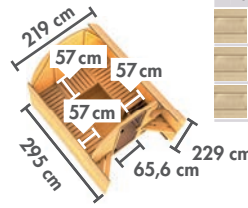

► FASSHAUS 2

Maße B x T x H:
219 x 295 x 229 cm
Umbauter Raum ca. 10,0 m³

Innenmaß Sauna:
B x T: 211 x 216 cm

Farbe / Ausführung	Art.-Nr.	Preis in €
ohne Ofen	27450	3.399,99
9 kW Ofen ext. Strg.	27451	3.879,99
9 kW Bio-Kombiofen ext. Strg.	27452	4.179,99

► FASSHAUS 3

Maße B x T x H:
219 x 385 x 229 cm
Umbauter Raum ca. 14,0 m³

Innenmaß Vorraum:
B x T: 211 x 86 cm
Innenmaß Sauna:
B x T: 211 x 216 cm