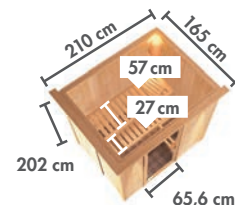

Abb. BODIN mit Dachkranz und Zubehör
(gegen Aufpreis): Saunaleuchte Classic

SYSTEMSAUNEN 68 mm

BODIN Fronteinstieg

BASISMODELL (BxTxH: 196 x 151 x 198 cm)					DACHKRANZMODELL (BxTxH: 210 x 165 x 202 cm)					
Ofen- variante				Preis in €					Preis in €	
ohne	75629	47829	75650	85578	1.999,99	75630	47113	75651	85582	2.079,99
9 kW	75631	59630	75652	85579	2.329,99	75634	46837	75655	85583	2.409,99
9 kW	75632	59631	75653	85580	2.479,99	75635	59633	75656	85584	2.559,99
9 kW	75633	59632	75654	85581	2.779,99	75636	56735	75657	85585	2.859,99