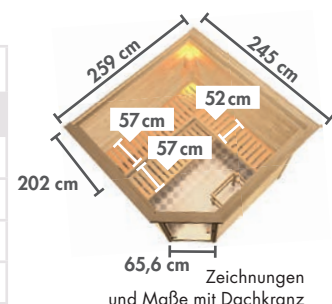

LEONA Eckeinstieg

BASISMODELL (B x T x H: 231 x 231 x 198 cm)					DACHKRANZMODELL (B x T x H: 259 x 245 x 202 cm)					
Ofen- variante					Preis in €					Preis in €
ohne	71490	71491	71447	80963	2.299,99	71446	71492	71448	80964	2.369,99
	86672	86681	86691	86698	2.629,99	86677	86686	86695	86701	2.699,99
	86674	86683	86692	86699	2.779,99	86678	86687	86696	86702	2.849,99
	86675	86684	86693	86700	3.079,99	86680	86688	86697	86703	3.149,99

Zeichnungen
und Maße mit Dachkranz