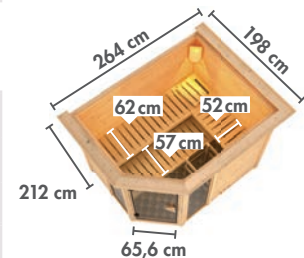

SINAI 3 Eckeinstieg

BASISMODELL (BxTxH: 236 x 184 x 209 cm)			DACHKRANZMODELL (BxTxH: 264 x 198 x 212 cm)		
Ofen- variante		Preis in €		Preis in €	
ohne	62933	2.799,99	63509	2.869,99	
	63506	3.129,99	63510	3.199,99	
	63507	3.279,99	63511	3.349,99	
	63508	3.579,99	63513	3.649,99