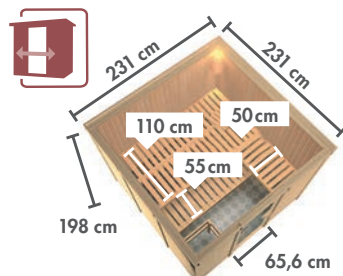

SYSTEMSAUNEN 68 mm

ECO

▶ HORNA / ARVIKA / YSTAD

Grundausrüstung
HORNA / ARVIKA / YSTAD

SYSTEMSAUNEN 68 mm

HORNA Eckeinstieg

ARVIKA Fronteinstieg

YSTAD Eckeinstieg

BASISMODELL (BxTxH: 231 x 196 x 198 cm)		
Ofen- variante		Preis in €
	ohne	6196 2.149,99
	9 kW	6223 2.479,99
	9 kW	6224 2.629,99
	BIO 9 kW	6225 2.929,99

BASISMODELL (BxTxH: 231 x 231 x 198 cm)		
Ofen- variante		Preis in €
	ohne	6197 2.199,99
	9 kW	6217 2.529,99
	9 kW	6218 2.679,99
	9 kW	6219 2.979,99

BASISMODELL (BxTxH: 231 x 231 x 198 cm)		
Ofen- variante		Preis in €
	ohne	6198 2.249,99
	9 kW	6226 2.579,99
	9 kW	6227 2.729,99
	9 kW	6228 3.029,99

ZUBEHÖRPAKET CLASSIC (6-teilig)
Art.-Nr. 47034 59,99 €

SAUNALEUCHE CLASSIC
Art.-Nr. 46725 47,99 €

KOPFSTÜTZE CLASSIC
Art.-Nr. 20708 25,99 €

WEITERES
ZUBEHÖR
FINDEN SIE
AB S. 66