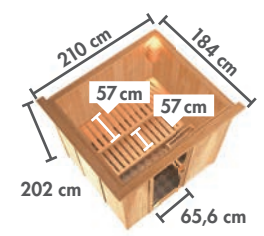

PLUG & PLAY SAUNEN

SYSTEMSAUNEN 68 mm

► DARIA / LILJA

KLARGLAS
Klarglas-Ganzglastür

WÄHLEN SIE IHRE WUNSCHTÜR

STECKERFERTIG MIT DEM 3,6 KW-OFEN
Einfach sofort entspannen!

Grundausstattung DARIA / LILJA

- 1x
- 2x
- 3x

PLUG & PLAY SAUNEN – SYSTEMSAUNEN 68 mm

DARIA Fronteinstieg

BASISMODELL (BxTxH: 196 x 170 x 198 cm)					DACHKRANZMODELL (BxTxH: 210 x 184 x 202 cm)					
Ofen-variante					Preis in €					Preis in €
ohne	85925	59780	85933	85941	2.099,99	85929	53115	85937	85945	2.179,99
	85926	59797	85934	85942	2.279,99	85930	53116	85938	85946	2.359,99
	85927	59798	85935	85943	2.529,99	85931	53117	85939	85947	2.609,99
	85928	59799	85936	85944	2.729,99	85932	53118	85940	85948	2.809,99

LILJA Eckeinstieg

BASISMODELL (BxTxH: 196 x 170 x 198 cm)					DACHKRANZMODELL (BxTxH: 210 x 184 x 202 cm)					
Ofen-variante					Preis in €					Preis in €
ohne	85949	59781	85958	86009	2.149,99	85953	53119	85962	86013	2.229,99
	85950	59800	85959	86010	2.329,99	85955	53120	85963	86014	2.409,99
	85951	59801	85960	86011	2.579,99	85956	53121	86007	86015	2.659,99
	85952	59802	85961	86012	2.779,99	85957	53122	86008	86016	2.859,99

Zeichnungen und Maße mit Dachkranz

ERGONOMISCHE KOPFSTÜTZE
Art.-Nr. 59454 69,99 €

ZUBEHÖRPAKET CLASSIC (6-teilig)
Art.-Nr. 47034 59,99 €

**RÜCKENLEHNEN- UND BANK-
BLENDE-SET 3 DARIA / LILJA**
Art.-Nr. 75840 169,99 €

WEITERES ZUBEHÖR FINDEN SIE AB S. 66

unverbindlich. Änderungen und Irrtümer sind möglich und bleiben vorbehalten. Alle Daten sowie Abbildungen können vom Original abweichen. Alle Maße sind von Außenkante zu Außenkante gemessen. Da Holz ein Naturprodukt ist sind Abweichungen im cm-Bereich möglich.