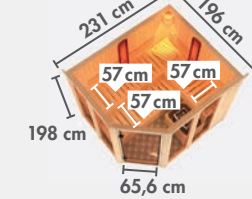

▶ MULTIFUNKTIONSSAUNEN

AVA ▶ Seite 19