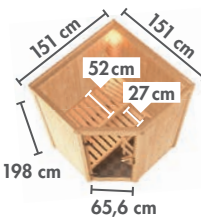

SET Art.-Nr. 93041

649,99 €

* Zeichnungen und Maße ohne Dachkranz
 ** Zeichnungen und Maße nur mit Dachkranz

▶ SAUNEN MIT 68 mm WANDSTÄRKE*

NORIN ▶ Seite 8

LARIN ▶ Seite 8

TAURIN ▶ Seite 9

VARIADO ▶ Seite 10