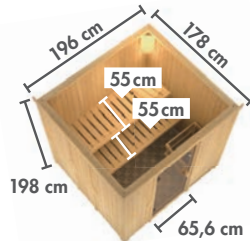

SYSTEMSAUNEN 68 mm

ECO

► FAURIN / TROMSÖ / BODO

Grundausrüstung
FAURIN / TROMSÖ / BODO

SYSTEMSAUNEN 68 mm

FAURIN Eckeinstieg

TROMSÖ Fronteinstieg

BODO Eckeinstieg

BASISMODELL (BxTxH: 170 x 151 x 198 cm)		Preis in €
Ofen- variante		
ohne	6190	1.349,99
	6199	1.679,99
	6200	1.829,99
	6202	2.129,99

BASISMODELL (BxTxH: 196 x 178 x 198 cm)		Preis in €
Ofen- variante		
ohne	6191	1.699,99
	6203	2.029,99
	6204	2.179,99
	6205	2.479,99

BASISMODELL (BxTxH: 196 x 178 x 198 cm)		Preis in €
Ofen- variante		
ohne	6192	1.749,99
	6208	2.079,99
	6209	2.229,99
	6210	2.529,99

KLIMAMESSTATION PREMIUM
Art.-Nr. 46715 65,99 €

KOPFSTÜTZE PREMIUM
Art.-Nr. 27109 44,99 €

RÜCKENLEHNE ERGONOMISCH
Art.-Nr. 46707 54,99 €

WEITERES
ZUBEHÖR
FINDEN SIE
AB S. 66