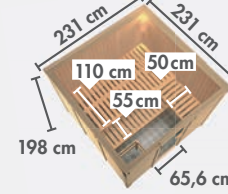

ARVIKA ▶ Seite 22