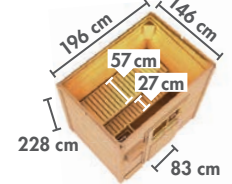

JORGEN ▶ Seite 42