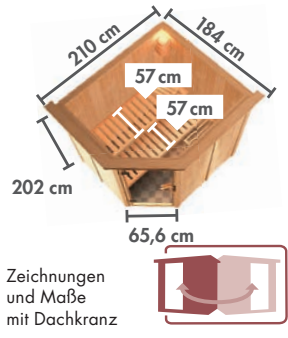

SODIN Fronteinstieg

	BASISMODELL (BxTxH: 196 x 170 x 198 cm)					DACHKRANZMODELL (BxTxH: 210 x 184 x 202 cm)				
Ofen-variante					Preis in €					Preis in €
ohne	75690	59638	75698	85594	2.099,99	75691	47115	75699	85599	2.179,99
9 kW	75692	36171	75700	85596	2.429,99	75695	46813	75703	85600	2.509,99
9 kW	75693	59639	75701	85597	2.579,99	75696	59641	75704	85601	2.659,99
9 kW	75694	59640	75702	85598	2.879,99	75697	56741	75705	85602	2.959,99