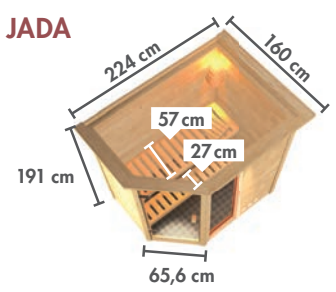

WEITERES ZUBEHÖR FINDEN SIE AB S. 66

unverbindlich. Änderungen und Irrtümer sind möglich und bleiben vorbehalten. Alle Daten sowie Abbildungen können vom Original abweichen. Alle Maße sind von Außenkante zu Außenkante gemessen. Da Holz ein Naturprodukt ist sind Abweichungen im cm-Bereich möglich.