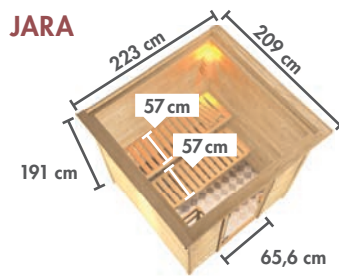

Zeichnungen
und Maße
mit Dachkranz