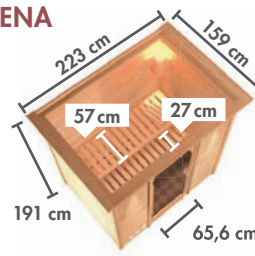

SANDRA

ANTONIA

SELENA

JELLA

Zeichnungen und Maße mit Dachkranz

MASSIVHOLZSAUNEN 38 mm NIEDRIGE DECKENHÖHE ► ADELINA / ELEA / JARA / TILDA

Abb. TILDA mit Dachkranz und Zubehör (gegen Aufpreis): Kopfstütze Classic