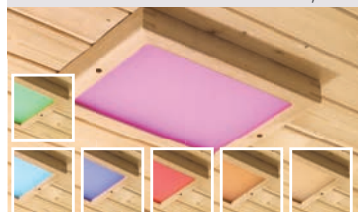

Zeichnungen
und Maße
mit Dachkranz

KLIMAMESSTATION PREMIUM
Art.-Nr. 46715 65,99 €

SALZKRISTALL-LEUCHE
Art.-Nr. 52931 124,99 €

LED-FARBLICHT 320 x 240 x 38 mm
Art.-Nr. 66568 299,99 €

WEITERES
ZUBEHÖR
FINDEN SIE
AB S. 66