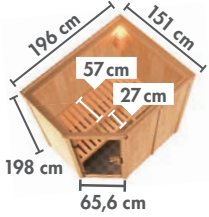

CARIN ▶ Seite 11