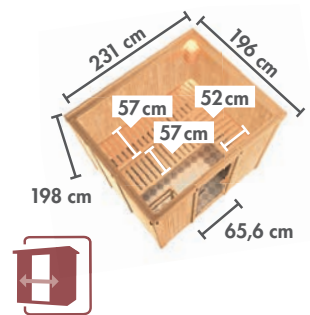

BASISMODELL
(B x T x H: 196 x 178 x 198 cm)

Ofen-variante		Preis in €
ohne	6194	2.049,99
	6214	2.379,99
	6215	2.529,99
	6216	2.829,99

NYBRO Fronteinstieg

BASISMODELL
(B x T x H: 231 x 196 x 198 cm)

Ofen-variante		Preis in €
ohne	6195	2.099,99
	6220	2.429,99
	6221	2.579,99
	6222	2.879,99