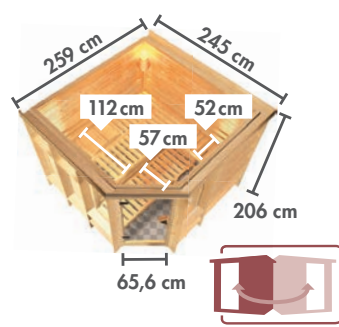

RIONA EckEinstieg

DACHKRANZMODELL (BxTxH: 259 x 210 x 206 cm)

Preis in €
25787 3.049,99
46996 3.379,99
59769 3.529,99
56824 3.829,99

MARONA EckEinstieg

DACHKRANZMODELL (B x Tx H: 259 x 245 x 206 cm)

Preis in €
39814 3.299,99
46999 3.629,99
59770 3.779,99
56826 4.079,99