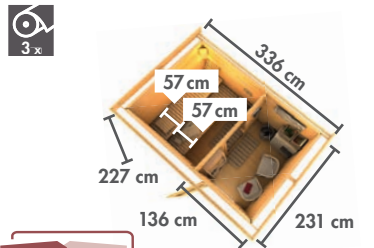

► SKROLLAN 2 MIT VORRAUM

Maße BxTxH: 336 x 231 x 227 cm
Umbauter Raum ca. 16,2 m³
Fensteraußenmaß: 122 x 42 cm