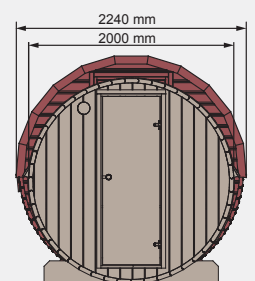

- Fasssauna 2023
- Fasssauna 2022