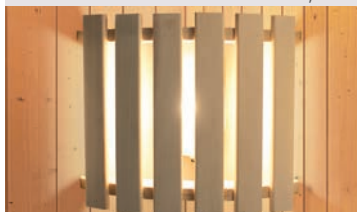

Ofen-variante		Preis in €
ohne	63395	2.259,99
3,6 kW	63396	2.439,99
3,6 kW	63397	2.689,99
3,6 kW	63398	2.889,99

Zeichnungen und Maße mit Dachkranz

KLIMAMESSTATION PREMIUM
Art.-Nr. 46715 65,99 €

SAUNALEUCHE MODERN
Art.-Nr. 59853 44,99 €