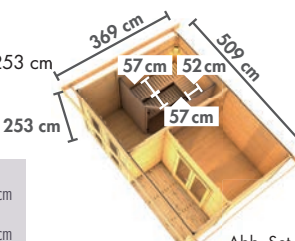

▶ MAINBURG 5

Maße BxTxH: 509 x 369 x 253 cm
Umbauter Raum ca. 42,0 m³

Abb. Set B

Innenmaß Vorraum (B x T):
SET A 334 x 232 cm | SET B 309 x 232 cm
Innenmaß Sauna (B x T):
SET A 185 x 159 cm | SET B 219 x 185 cm