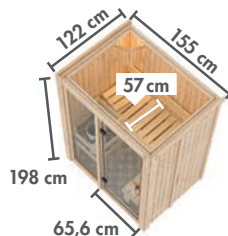

AVARI 1
Froneinstieg

BASISMODELL
(BxTxH: 155 x 122 x 198 cm)

Ofen-variante		Preis in €
ohne	93001	1.499,99
3,6 kW	93002	1.679,99
3,6 kW	93003	1.929,99
3,6 kW	93004	2.129,99