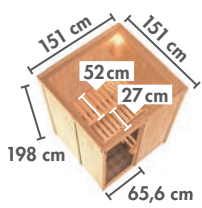

* Zeichnungen und Maße ohne Dachkranz
** Zeichnungen und Maße nur mit Dachkranz

▶ SAUNEN MIT 68 mm WANDSTÄRKE*

NORIN ▶ Seite 8