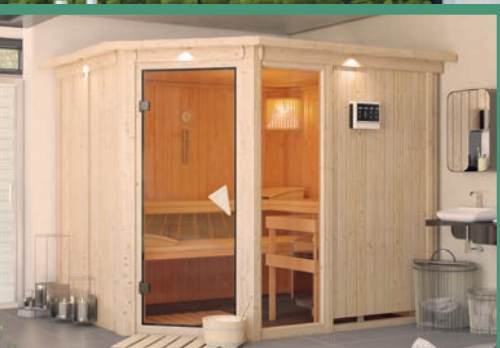

SYSTEMSAUNEN 68 mm EXKLUSIV

► FIONA 1 / FIONA 2 / FIONA 3

Abb. FIONA 3 mit Dachkranz und Zubehör (gegen Aufpreis): Ergonomische Rückenlehne und Sternenhimmel

Abb. FIONA 3 mit Dachkranz und Zubehör (gegen Aufpreis): Kopfstütze Premium, Bodenrost, Aufgusskübel, Schöpfkelle, Sanduhr, Hygrometer Classic, Salzkristall-Leuchte

Pro verkaufter FIONA 2 geben wir 1.000 Bienen ein sicheres Zuhause!

Abb. FIONA 2 mit Dachkranz und Zubehör (gegen Aufpreis): Kopfstützen Classic

Grundausrüstung FIONA 1 / FIONA 2 / FIONA 3

FIONA 1 Eckestieg