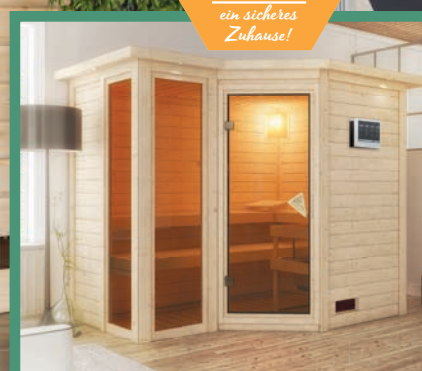

MASSIVHOLZSAUNEN 38 mm COMFORT

► AMARA / SAHIB 1 / SAHIB 2

MODERN
Graphit-Ganzglastür

HIER GEHT'S ZUM
AUFBAUVIDEO:

Abb. SAHIB 2 mit Zubehör (gegen Aufpreis)

Grundausstattung
AMARA / SAHIB 1 – 2

Pro
verkaufter
AMARA
geben wir
250 Bienen
ein sicheres
Zuhause!