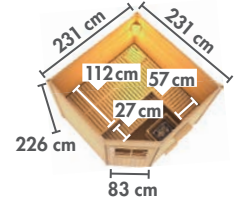

HEIKKI ▶ Seite 43