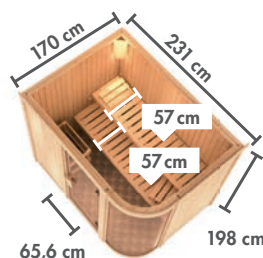

PARIMA 4 Fronteinstieg

BASISMODELL (BxTxH: 231 x 170 x 198 cm)	
Ofen-variante	Preis in €
ohne	52691 2.649,99
	57022 2.979,99
	59695 3.129,99
	57024 3.429,99

Zeichnung und Maße ohne Dachkranz
Nicht als Dachkranzmodell erhältlich