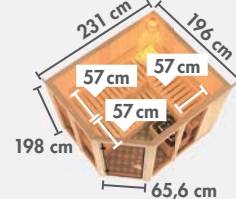

AINUR ▶ Seite 18