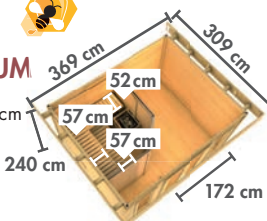

► NORDIN MIT VORRAUM

Maße B x T x H: 369 x 309 x 240 cm
Umbauter Raum ca. 24,6 m³

Innenmaß Vorraum: B x T: 168 x 297 cm
Innenmaß Sauna: B x T: 185 x 220 cm

Farbe / Ausführung	Art.-Nr.	Preis in €
ohne Ofen	86314	5.999,99
9 kW Ofen ext. Strg.	86316	6.479,99
9 kW Bio-Kombiofen ext. Strg.	86317	6.779,99
Holzofen	40624	7.999,99
ohne Ofen	86313	6.699,99
9 kW Ofen ext. Strg.	86319	7.179,99
9 kW Bio-Kombiofen ext. Strg.	86320	7.479,99
Holzofen	40643	8.699,99

ohne Ofen	6344	4.999,99
9 kW Ofen ext. Strg.	6346	5.479,99
9 kW Bio-Kombiofen ext. Strg.	6347	5.779,99