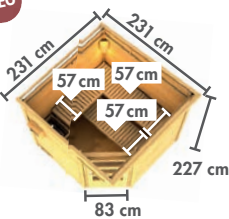

► PELLE

Maße B x T x H:
231 x 231 x 227 cm
Umbauter Raum
ca. 10,8 m³