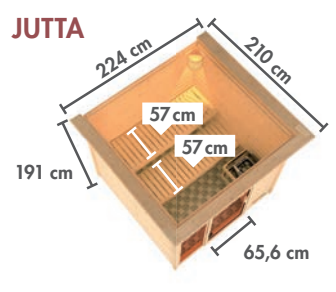

WEITERES ZUBEHÖR FINDEN SIE AB S. 66

unverbindlich. Änderungen und Irrtümer sind möglich und bleiben vorbehalten. Alle Daten sowie Abbildungen können vom Original abweichen. Alle Maße sind von Außenkante zu Außenkante gemessen. Da Holz ein Naturprodukt ist sind Abweichungen im cm-Bereich möglich.