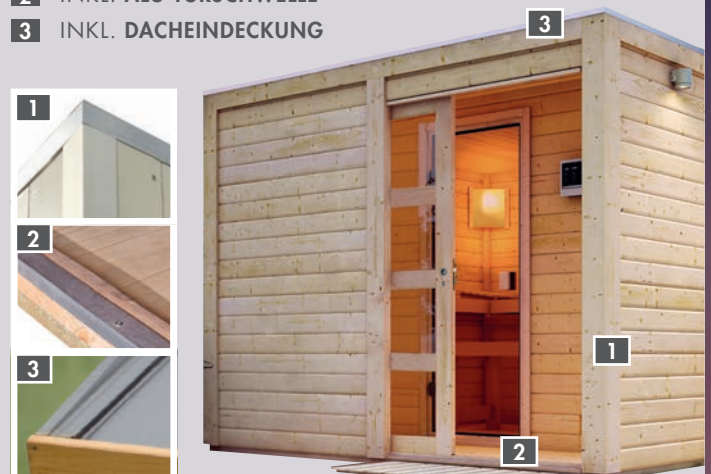

PREMIUM AUSSTATTUNG

Mit den Außensaunen der PREMIUM-Linie von KARIBU bleibt kein Wunsch mehr offen. Neben CHROMELINE und ALU-Türschwelle ist auch die Dacheindeckung inklusive und garantiert die Langlebigkeit Ihres Produktes.

1. 1 INKL. ALU-WINKEL
2. 2 INKL. ALU-TÜRSCHWELLE
3. 3 INKL. DACHEINDECKUNG