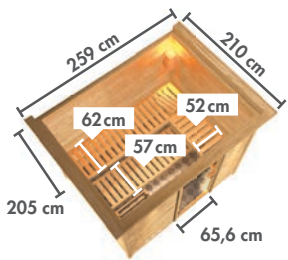

SONARA Fronteinstieg

BASISMODELL (BxTxH: 231 x 196 x 200 cm)						DACHKRANZMODELL (BxTxH: 259 x 210 x 205 cm)					
Ofen-variante					Preis in €					Preis in €	
ohne	75819	54466	75828	85717	2.499,99	75820	47130	75827	85721	2.569,99	
9 kW	75821	59744	75829	85718	2.829,99	75824	46928	75832	85722	2.899,99	
9 kW	75822	59745	75830	85719	2.979,99	75825	59747	75833	85723	3.049,99	
9 kW	75823	59746	75831	85720	3.279,99	75826	56799	75834	85724	3.349,99