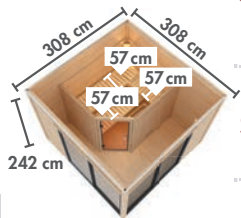

AUßENSAUNEN PREMIUM FLACHDACHHAUS 38 mm ► TERNING 3

NEU

PULVERBESCHICHTETE ALUMINIUMTÜR
(2 x 2 m) aus 5 mm Einscheibensicherheitsglas und Bürstendichtung

VORRAUM
MEHR OPTIONEN
DURCH VIEL PLATZ

**Grundausrüstung
TERNING 3**

► **TERNING 3** **NEU**
Maße B x T x H: 308 x 308 x 242 cm
Umbauter Raum ca. 22,25 m³

**DACHFOLIE
INKLUSIVE!**

Innenmaß Vorraum (B x T):
SET A 134 x 297 cm | SET B 109 x 297 cm
Innenmaß Sauna (B x T):
SET A 185 x 159 cm | SET B 219 x 185 cm

Abb. Set B

Set	Farbe / Ausführung	Art.-Nr.	Preis in €
SET A	ohne Ofen	92702	6.699,99
	9 kW Ofen ext. Strg.	92703	7.179,99
	9 kW Bio-Kombiofen ext. Strg.	92704	7.479,99
	Holzofen	92705	8.699,99
SET B	ohne Ofen	92739	7.019,99
	9 kW Ofen ext. Strg.	92740	7.499,99
	9 kW Bio-Kombiofen ext. Strg.	92741	7.799,99

SET A INKL.
Sauna mit **2 Liegen** à
57 cm und Eckeinstieg
(2,00 x 1,70 m)

SET B INKL.
Sauna mit **3 Liegen**
à 57 und 52 cm und
Eckeinstieg (2,25 x
1,90 m)

SELBSTKLEBENDE DACHFOLIE FÜR FLACHDACHHÄUSER (Rolle 5 m²)
Art.-Nr. 68589 94,99 €

FLEXIBLES MATERIAL

**WASSERABWEISENDER
HOLZSCHUTZ**

EINFACH ZU FIXIEREN

Achten Sie auf das
Bedarfssymbol.

Preis gültig bis 30.09.2023.

GESCHENKPAKET
Art.-Nr. 20551 44,99 €

**WEITERES
ZUBEHÖR
FINDEN SIE
AB S. 66**