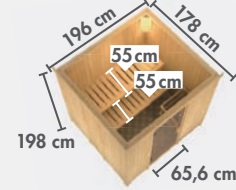

TROMSÖ ▶ Seite 20