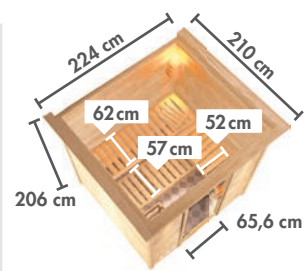

MOJAVE Fronteinstieg

BASISMODELL (BxTxH: 196 x 196 x 200 cm)					DACHKRANZMODELL (BxTxH: 224 x 210 x 206 cm)					
Ofen- variante					Preis in €					Preis in €
ohne	71394	54465	71402	85709	2.349,99	71398	47128	71406	85713	2.419,99
	71395	43273	71403	85710	2.679,99	71399	46917	71407	85714	2.749,99
	71396	59741	71404	85711	2.829,99	71400	59743	71408	85715	2.899,99
	71397	59742	71405	85712	3.129,99	71401	56791	71409	85716	3.199,99