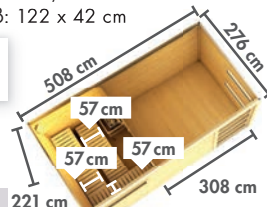

Innenmaß Vorraum: B x T: 308 x 264 cm
Innenmaß Sauna: B x T: 184 x 264 cm