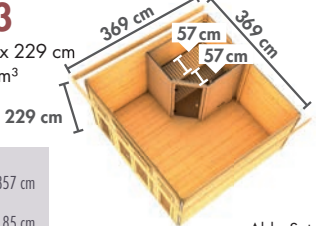

▶ MAINBURG 3

Maße BxTxH: 369 x 369 x 229 cm
Umbauter Raum ca. 27,2 m³

Abb. Set A

Innenmaß Vorraum (B x T):
SET A 194 x 357 cm | SET B 169 x 357 cm
Innenmaß Sauna (B x T):
SET A 185 x 159 cm | SET B 219 x 185 cm