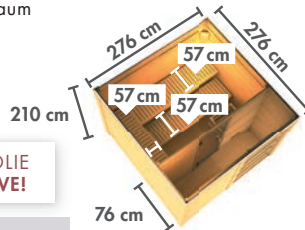

Abb. CUBEN terragrav mit Zubehör (gegen Aufpreis)

Grundausrüstung CUBEN / ELDOR

► CUBEN MIT VORRAUM

Maße BxTxH: 276 x 276 x 210 cm
Umbauter Raum ca. 14,2 m³

DACHFOLIE INKLUSIVE!

Innenmaß Vorraum: BxT: 264 x 76 cm
Innenmaß Sauna: BxT: 264 x 184 cm