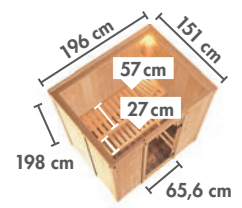

BODIN ▶ Seite 11