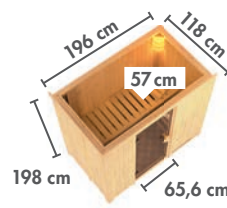

VARIADO ▶ Seite 10