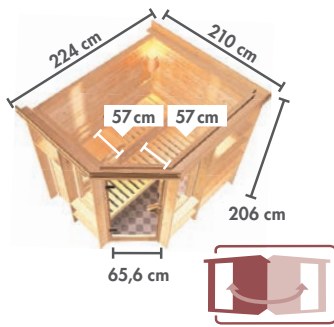

RIONA EckEinstieg

DACHKRANZMODELL (BxTxH: 259 x 210 x 206 cm)

Preis in €
25787 3.049,99
46996 3.379,99
59769 3.529,99
56824 3.829,99

MARONA EckEinstieg

DACHKRANZMODELL (B x Tx H: 259 x 245 x 206 cm)

Preis in €
39814 3.299,99
46999 3.629,99
59770 3.779,99
56826 4.079,99