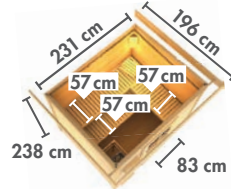

NORGE ▶ Seite 42