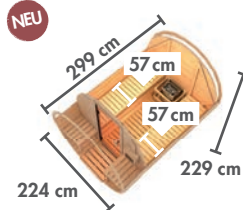

Farbe / Ausführung	Art.-Nr.	Preis in €
ohne Ofen	92821	2.999,99
9 kW Ofen integr. Strg.	92838	3.479,99

► **FASSSAUNA 2**
Tonnendach, naturbelassen
Außenmaß: 224 x 299 cm
Umbauter Raum: 11,1 m³
Inkl. Terrasse