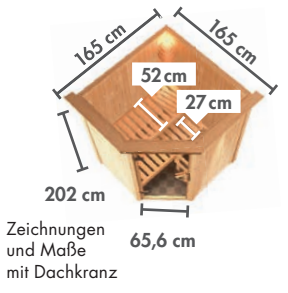

LARIN Eckeinstieg

BASISMODELL (BxTxH: 151 x 151 x 198 cm)						DACHKRANZMODELL (BxTxH: 165 x 165 x 202 cm)					
Ofen-variante					Preis in €					Preis in €	
ohne	75613	59626	75604	85554	1.799,99	75614	47112	75605	85555	1.879,99	
9 kW	75615	22974	75606	85556	2.129,99	75618	46809	75610	85559	2.209,99	
9 kW	75616	59627	75607	85557	2.279,99	75619	59629	75611	85560	2.359,99	
9 kW	75617	59628	75608	85558	2.579,99	75620	56724	75612	85561	2.659,99	

ENERGIESPAREND

- Wärmegedämmte Holztür mit klarem Isolierglas
- Lichtausschnitt: ca. 161 x 24 cm
- Rollverschluss
- Hochwertiger lackierter Türgriff im KARIBU Design

CLASSIC

- 8 mm bronzierte Ganzglasiür
- Hochwertiger lackierter Türgriff im KARIBU Design
- Türbeschläge mittels Exzenter justierbar
- Bewährte Magnetverschluss-technik

MODERN

- Hochwertige 8 mm Graphit-Ganzglasiür
- Außen exklusiver moderner Edelstahlgriff. Innen wegen der Hitze aus hochwertigem Holz
- Türbeschläge in modernem Anthrazit, mittels Exzenter justierbar
- Bewährte Magnetverschluss-technik

KLARGLAS

- Hochwertige 8 mm Klarglas-Ganzglasiür
- Türbeschläge in modernem Anthrazit und mittels Exzenter justierbar
- Bewährte Magnetverschluss-technik