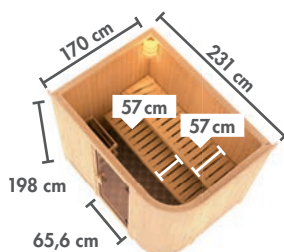

Grundausrüstung
TITANIA 4 / PARIMA 4

Abb. TITANIA 4 mit Dachkranz und Zubehör (gegen Aufpreis): Saunaleuchte Premium

SYSTEMSAUNEN 68 mm

TITANIA 4 Fronteinstieg

BASISMODELL (BxTxH: 231 x 170 x 198 cm)					
Ofen-variante					Preis in €
ohne	85691	59615	85695	85699	2.649,99
	85692	59911	85696	85700	2.979,99
	85693	59912	85697	85701	3.129,99
	85694	59913	85698	85702	3.429,99