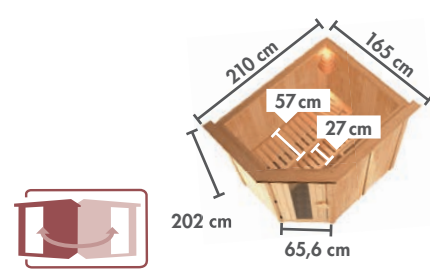

Zeichnungen und Maße mit Dachkranz

SANDUHR CLASSIC
Art.-Nr. 46717 **22,99 €**

KOPFSTÜTZE PREMIUM
Art.-Nr. 27109 **44,99 €**

SAUNALEUCHE PLUG & PLAY
Art.-Nr. 52925 **69,99 €**

ZUBEHÖRPAKET CLASSIC (6-teilig)
Art.-Nr. 47034 **59,99 €**

Alle Preise sind Abholpreise inkl. gesetzlicher Mehrwertsteuer. Die Höhe der Lieferkosten erhalten Sie von Ihrem Vertragspartner. Die dargestellten Hausmodelle sind teilw. mit Zubehör (z. B. Leuchten) und Dekomaterial ausgestattet, das nicht zum Lieferumfang gehört. Farbwiedergabe