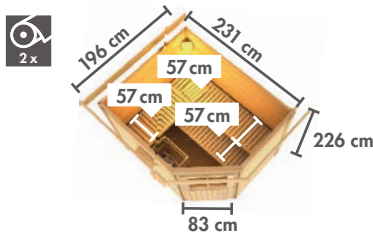

**WÄHLEN SIE
IHRE WUNSCHTÜR**

▶ PEKKA

Maße BxTxH: 196 x 196 x 226 cm
Umbauter Raum ca. 7,5 m³

▶ MIKKA

Maße BxTxH: 231 x 196 x 226 cm
Umbauter Raum ca. 8,9 m³

▶ HEIKKI

Maße BxTxH: 231 x 231 x 226 cm
Umbauter Raum ca. 10,6 m³