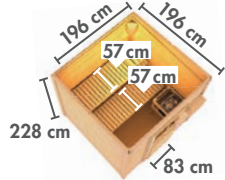

TORGE ▶ Seite 42