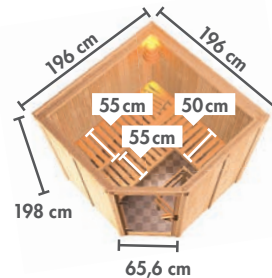

BASISMODELL
(B x T x H: 196 x 178 x 198 cm)

Ofen-variante		Preis in €
ohne	6194	2.049,99
	6214	2.379,99
	6215	2.529,99
	6216	2.829,99

NYBRO Fronteinstieg

BASISMODELL
(B x T x H: 231 x 196 x 198 cm)

Ofen-variante		Preis in €
ohne	6195	2.099,99
	6220	2.429,99
	6221	2.579,99
	6222	2.879,99