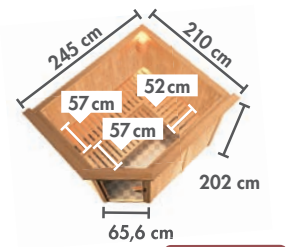

Abb. MALIN mit Dachkranz und Zubehör (gegen Aufpreis): Saunaleuchte Premium und Bodenrost

Grundausrüstung GOBIN / MALIN

- 4x
- 3x
- 1x
-
-

Zeichnungen und Maße mit Dachkranz

GOBIN Fronteinstieg

BASISMODELL (B x T x H: 231 x 196 x 198 cm)					DACHKRANZMODELL (B x T x H: 245 x 210 x 202 cm)					
Ofen-variante					Preis in €					Preis in €
ohne	75757	59652	75765	85644	2.449,99	75758	47119	75766	85648	2.529,99
9 kW	75759	45220	75767	85645	2.779,99	75762	46858	75770	85649	2.859,99
12 kW	75760	59653	75768	85646	2.929,99	75763	59655	75771	85650	3.009,99
15 kW	75761	59654	75769	85647	3.229,99	75764	56750	75772	85651	3.309,99