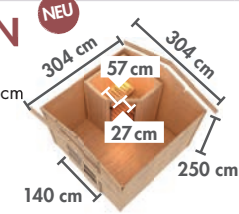

▶ SVENSON

Maße BxTxH:
304 x 304 x 250 cm
Umbauter Raum
ca. 19,4 m³

7 x 5 x

Innenmaß Vorraum: BxT: 133 x 295 cm
Innenmaß Sauna: BxT: 136 x 136 cm

Tür	Farbe / Ausführung	Art.-Nr.	Preis in €
[Icon]	ohne Ofen	86154	3.949,99
	9 kW Ofen ext. Strg.	86157	4.429,99
	9 kW Bio-Kombiofen ext. Strg.	86158	4.729,99
[Icon]	Holzofen	40333	5.949,99
	ohne Ofen	87367	3.949,99
	9 kW Ofen ext. Strg.	87592	4.429,99
[Icon]	9 kW Bio-Kombiofen ext. Strg.	87593	4.729,99
	Holzofen	88721	5.949,99
	ohne Ofen	87488	4.199,99
[Icon]	9 kW Ofen ext. Strg.	87868	4.679,99
	9 kW Bio-Kombiofen ext. Strg.	88542	4.979,99
	ohne Ofen	86159	3.949,99
[Icon]	9 kW Ofen ext. Strg.	86161	4.429,99
	9 kW Bio-Kombiofen ext. Strg.	86162	4.729,99
	Holzofen	40417	5.949,99
[Icon]	ohne Ofen	35245	4.199,99
	9 kW Ofen ext. Strg.	35248	4.679,99
	9 kW Bio-Kombiofen ext. Strg.	35249	4.979,99
[Icon]	ohne Ofen	39941	3.999,99
	9 kW Ofen ext. Strg.	39957	4.479,99
	9 kW Bio-Kombiofen ext. Strg.	39962	4.779,99
[Icon]	ohne Ofen	39942	4.499,99
	9 kW Ofen ext. Strg.	39963	4.979,99
	9 kW Bio-Kombiofen ext. Strg.	40048	5.279,99
[Icon]	ohne Ofen	40051	4.049,99
	9 kW Ofen ext. Strg.	40058	4.529,99
	9 kW Bio-Kombiofen ext. Strg.	40072	4.829,99
[Icon]	ohne Ofen	40054	4.549,99
	9 kW Ofen ext. Strg.	40073	5.029,99
	9 kW Bio-Kombiofen ext. Strg.	40174	5.329,99

ERGONOMISCHE KOPFSTÜTZE
Art.-Nr. 59454 69,99 €

Alle Preise sind Abholpreise inkl. gesetzlicher Mehrwertsteuer. Die Höhe der Lieferkosten erhalten Sie von Ihrem Vertragspartner. Die dargestellten Hausmodelle sind teilw. mit Zubehör (z. B. Leuchten) und Dekomaterial ausgestattet, das nicht zum Lieferumfang gehört. Farbwiedergabe