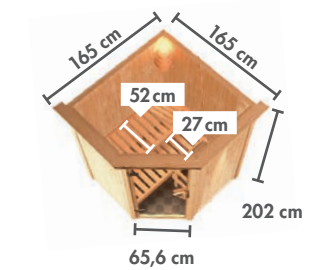

NANJA Eckestieg

BASISMODELL (BxTxH: 151 x 151 x 198 cm)					DACHKRANZMODELL (BxTxH: 165 x 165 x 202 cm)					
Ofen-variante					Preis in €					Preis in €
ohne	85818	59777	85826	85834	1.799,99	85822	53126	85830	85838	1.879,99
3,6 kW	85819	59788	85827	85835	1.979,99	85823	53127	85831	85839	2.059,99
3,6 kW	85820	59789	85828	85836	2.229,99	85824	50081	85832	85840	2.309,99
3,6 kW	85821	59790	85829	85837	2.429,99	85825	50083	85833	85841	2.509,99