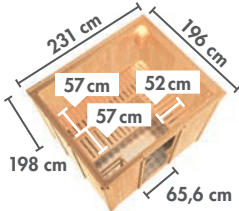

GOBIN ▶ Seite 14