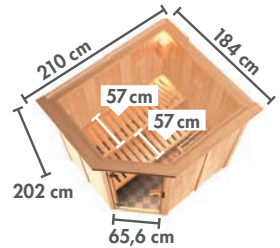

LILJA Eckeinstieg

BASISMODELL (BxTxH: 196 x 170 x 198 cm)					DACHKRANZMODELL (BxTxH: 210 x 184 x 202 cm)					
Ofen-variante					Preis in €					Preis in €
ohne	85949	59781	85958	86009	2.149,99	85953	53119	85962	86013	2.229,99
	85950	59800	85959	86010	2.329,99	85955	53120	85963	86014	2.409,99
	85951	59801	85960	86011	2.579,99	85956	53121	86007	86015	2.659,99
	85952	59802	85961	86012	2.779,99	85957	53122	86008	86016	2.859,99