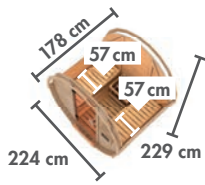

1. Zeichnungen und Maße ohne Dachkranz
   ** Zeichnungen und Maße nur mit Dachkranz

► AUßENSAUNEN

FASSSAUNA 1 ▶ Seite 38