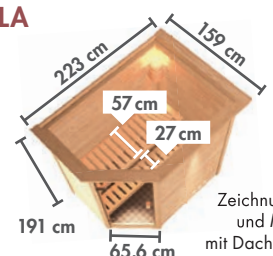

SANDRA

ANTONIA

SELENA

JELLA

Zeichnungen und Maße mit Dachkranz

MASSIVHOLZSAUNEN 38 mm NIEDRIGE DECKENHÖHE ► ADELINA / ELEA / JARA / TILDA

Abb. TILDA mit Dachkranz und Zubehör (gegen Aufpreis): Kopfstütze Classic