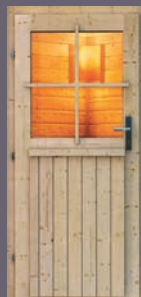

GRUNDAUSSTATTUNG & SYMBOLERKLÄRUNG

Durch diese Symbole können Sie schnell und einfach die Ausstattungseigenschaften und die Anzahl sehen.

▶ **DOPPELFLÜGELTÜR**

Vormontierte Doppelflügeltür mit 2 großen Lichtausschnitten aus klarem Echtglas und Zylinderschloss mit 3 Schlüsseln

▶ **ISOLIERTE EINFLÜGELTÜR**

mit stabilem Rahmen, Isolierglas mit Sicherheitshammer (gilt nur für Saunahäuser ohne Vorraum)

HINWEIS: Bei ausgewählten Außensaunen können Sie Ihre passende Saunatür selber wählen.

▶ **GANZGLASTÜR**

aus bronziertem 8 mm Einscheibensicherheitsglas inkl. hochwertigen lackierten Türgriff und Magnetverschlüssen

▶ **INNENLAUFENDE SCHIEBETÜR**

mit leichtlaufendem Aluminium-Schiebetürbeschlag und Aluminiumschwelle. Einflügel-Schiebetür mit Lichtausschnitten aus klarem Kunstglas und einem Hakenschloss

▶ **FENSTER KLEIN**

Isolierglasfenster zum Selbsteinbau

▶ **FENSTER GROß**

Isolierglasfenster zum Selbsteinbau (42 x 185 cm)

▶ **OFENSCHUTZGITTER**

aus massivem Fichtenholz

▶ **BANKLIEGEN**

aus Espe oder Fichte inkl. hochwertiger Bankbänken (Anzahl und Größe je nach Modell)

▶ **PERSONENANZAHL**

Zeigt an, wie viele Personen in die Saunen passen

DREI TÜRARIANTEN – EIN PREIS

KARIBU bietet seinen Kunden einen ganz besonderen Mehrwert. Bei ausgewählten Außensaunen können Sie Ihre persönliche Wunschtür für noch mehr individuelle Optik und Funktion wählen.

▶ **SIE HABEN DIE WAHL UND DAS GANZ OHNE MEHRKOSTEN.**

Bitte achten Sie auf diesen Hinweis.

Entscheiden Sie, welche Saunatür zu Ihnen passt.

CLASSIC-SAUNATÜR