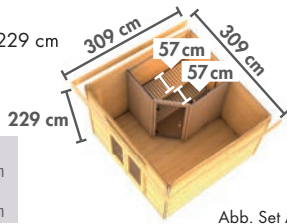

▶ MAINBURG 1

Maße BxTxH: 309 x 309 x 229 cm
Umbauter Raum ca. 19,2 m³

Abb. Set A

Innenmaß Vorraum (B x T):
SET A 134 x 297 cm | SET B 109 x 297 cm
Innenmaß Sauna (B x T):
SET A 185 x 159 cm | SET B 219 x 185 cm