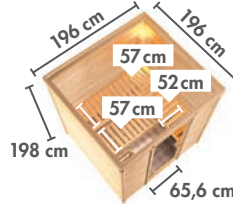

RODIN ▶ Seite 13