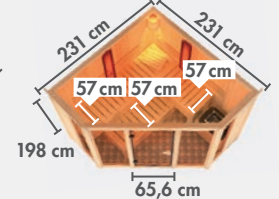

ASTA ▶ Seite 19