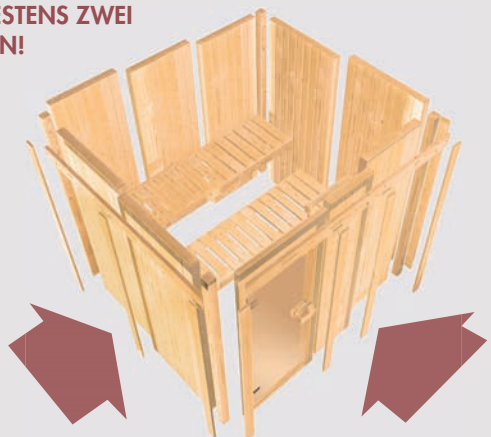

ENERGIE SPAREN MIT KARIBU

DURCH LED-SPOTS IN DEN DACHKRÄNZEN

MIT LED

! NIEDRIGER ENERGIEVERBRAUCH
durch optimal gedämmte Wand- und Deckenelemente

Abb. FIONA 3, siehe Seite 49.

STEUERGERÄT "EASY"

BEI 68 mm SAUNEN IM OFEN-SET MIT EXTERNER STEUERUNG IMMER DABEI

GRUNDKONSTRUKTION DER 68 mm SYSTEMSAUNEN

- Aus naturbelassener nordischer Fichte
- 57 mm starkes Dach mit Spezialplatte und Mineraldämmwolle
- Außenwände der **Sichtseiten** mit 12,5 mm **Spezial-Softline-Profilholz** (2 Stück)
- Außenwände der **Nicht-Sichtseiten** (2 Stück): außen aus **3 mm Hartfaserplatten**
- Durch die KARIBU Systembauweise ist keine zusätzliche Dämmschicht nötig
- Optional mit attraktivem Dachkranz einschließlich Beleuchtung
- Beim Aufbau muss für die Luftzirkulation ein Mindestabstand von 10 cm zu Decke und Wänden eingehalten werden
- Vorgefertigte, 68 mm starke Wandelemente mit Mineralwolldämmung vereinfachen den Aufbau
- Niedriger Energieverbrauch durch Mineraldämmwolle
- Ausschließlich für Privatnutzung

MIT MINDESTENS ZWEI SICHTSEITEN!

Innenliegende Rahmenkonstruktion

42 mm starke Mineraldämmwolle

Innen- und Sichtseiten mit 12,5 mm Spezial-Softline-Profilholz