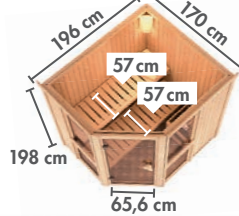

AMELIA 1 ▶ Seite 17