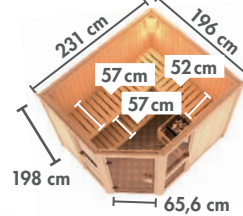

AMELIA 3 ▶ Seite 17