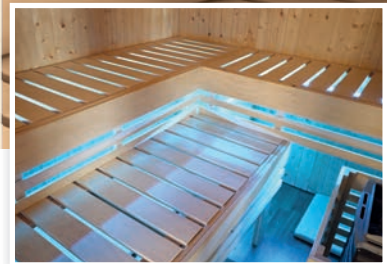

OPTIONAL

auch eine stimmungsvolle Bankblendenbeleuchtung erhältlich