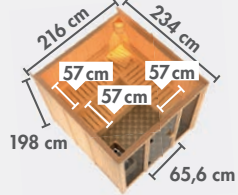

▶ SUPERIOR

ASKJA ▶ Seite 18