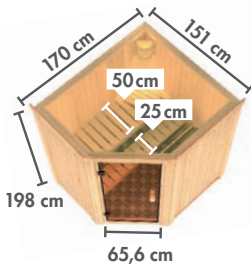

SYSTEMSAUNEN 68 mm

ECO

► FAURIN / TROMSÖ / BODO

Grundausrüstung
FAURIN / TROMSÖ / BODO

SYSTEMSAUNEN 68 mm

FAURIN Eckeinstieg

TROMSÖ Fronteinstieg

BODO Eckeinstieg

BASISMODELL (BxTxH: 170 x 151 x 198 cm)		Preis in €
Ofen- variante		
ohne	6190	1.349,99
	6199	1.679,99
	6200	1.829,99
	6202	2.129,99

BASISMODELL (BxTxH: 196 x 178 x 198 cm)		Preis in €
Ofen- variante		
ohne	6191	1.699,99
	6203	2.029,99
	6204	2.179,99
	6205	2.479,99

BASISMODELL (BxTxH: 196 x 178 x 198 cm)		Preis in €
Ofen- variante		
ohne	6192	1.749,99
	6208	2.079,99
	6209	2.229,99
	6210	2.529,99

KLIMAMESSTATION PREMIUM
Art.-Nr. 46715 65,99 €

KOPFSTÜTZE PREMIUM
Art.-Nr. 27109 44,99 €

RÜCKENLEHNE ERGONOMISCH
Art.-Nr. 46707 54,99 €

WEITERES
ZUBEHÖR
FINDEN SIE
AB S. 66