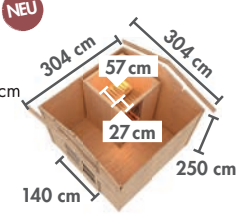

▶ ANTON

Maße BxTxH:
304 x 304 x 250 cm
Umbauter Raum
ca. 19,4 m³

7 x 5 x

Innenmaß Vorraum: BxT: 133 x 295 cm
Innenmaß Sauna: BxT: 136 x 136 cm