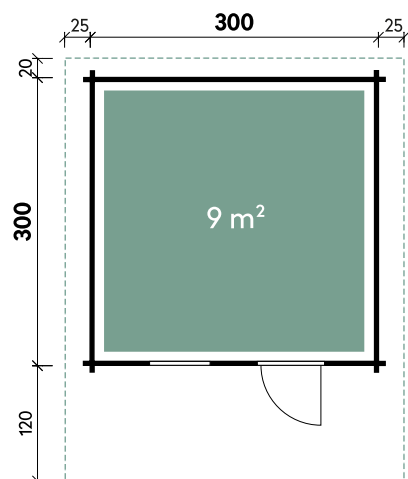

Marina 3030