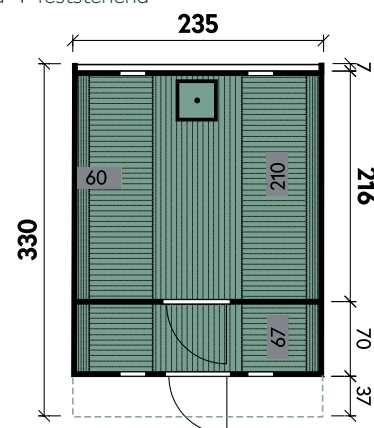

Detail

Saskia 2433