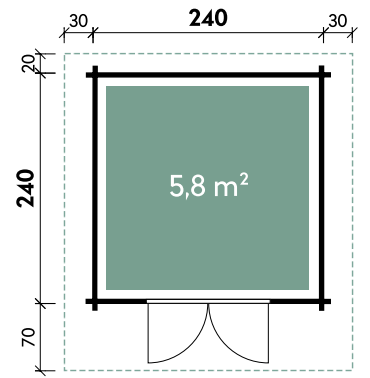

✓ Mit Fußboden

Alle Modellgrößen

Dachform	Fußbodenstärke
Satteldach	18 mm

Birka	2424	2432
Artikelnummer	234 010	234 020
UVP | Fracht* €	2.599 | 179	2.899 | 219
Farbe	Naturbelassen	Naturbelassen
Wandstärke	34 mm	34 mm
Gesamtmaß	300 x 330 cm	300 x 410 cm
Sockelmaß	240 x 240 cm	240 x 320 cm
Gesamthöhe	234 cm	234 cm
Dachneigung	14°	14°
Grundfläche	5,8 m²	7,7 m²
1 x Doppeltür	130 x 184 cm	130 x 184 cm

Maren	3024	3030
Artikelnummer	234 050	234 060
UVP | Fracht* €	2.899 | 179	3.299 | 219
Farbe	Naturbelassen	Naturbelassen
Wandstärke	34 mm	34 mm
Gesamtmaß	350 x 350 cm	350 x 440 cm
Sockelmaß	300 x 240 cm	300 x 300 cm
Gesamthöhe	263 cm	263 cm
Dachneigung	21°	21°
Grundfläche	7,2 m²	9 m²
1 x Doppeltür	130 x 184 cm	130 x 184 cm

Birka 2424