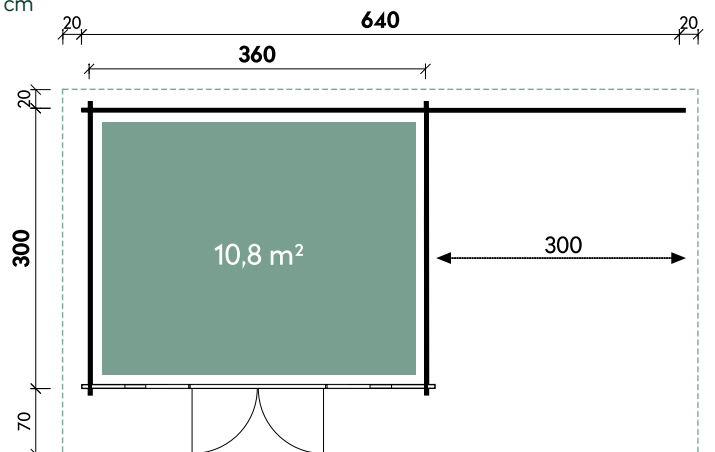

Alle Modellgrößen

Dachform	Fußbodenstärke	Spiegelverkehrte Montage
Pulldach	28 mm	möglich

Belinda 6430 70 mit Lounge rechts