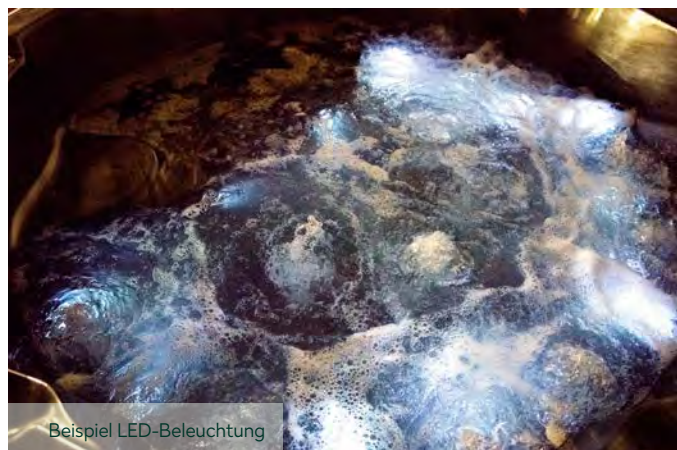

LED-Beleuchtung

Beispiel LED-Beleuchtung