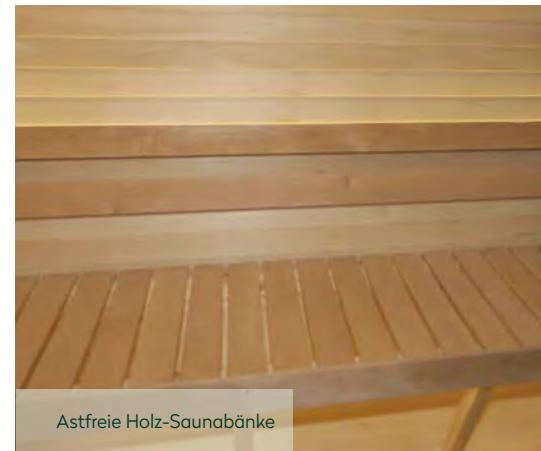

Astfreie Holz-Saunabänke

Sterre	Stano
Vollglasfront- und tür	Vollglasfront- und tür
Saunabänke: I-Form	Saunabänke: I-Form
Saunabänke: I-Form	2-Raum

Sterre 2324

**PREMIUM**

- ✓ Mit Dachpappe
- ✓ Mit Ofenschutzgitter
- ✓ Mit Vorraum
- ✓ Mit Fußboden