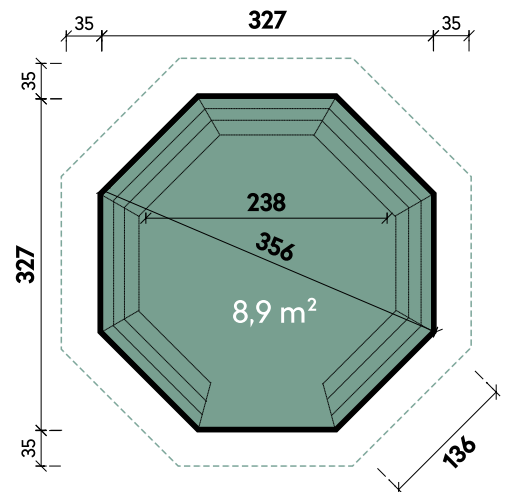

Alle Modellgrößen

Dachform Zeltdach	Gesamthöhe 288 cm	Dachneigung 26°

Kjel	3026	3333
Artikelnummer	675 120	675 170
UVP | Fracht* €	2.299 | 329	2.999 | 329
Farbe	Naturbelassen	Naturbelassen
Gesamtmaß	366 x 327 cm	397 x 397 cm
Sockelmaß	296 x 257 cm	327 x 327 cm
Grundfläche	5,7 m²	8,9 m²

Kjel 3333