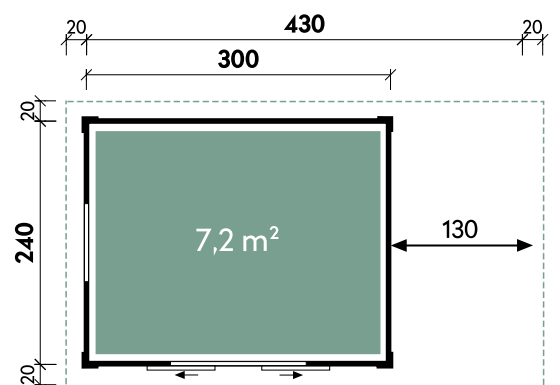

Leoni 4324 →