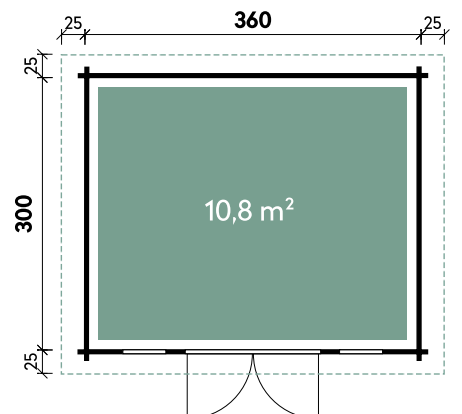

✓ Mit Dachpappe

✓ Mit Fußboden

Mira	3630	3636	3939	4536	3630 XL	3636 XL	3939 XL	4536 XL
Artikelnummer	847 200	847 210	847 220	847 230	847 300	847 310	847 320	847 330
UVP | Fracht* €	5.999 | 329	6.199 | 329	6.799 | 329	6.999 | 329	6.299 | 329	6.599 | 329	6.999 | 329	7.499 | 329
Farbe	Naturbelassen	Naturbelassen	Naturbelassen	Naturbelassen	Naturbelassen	Naturbelassen	Naturbelassen	Naturbelassen
Wandstärke	44 mm	44 mm	44 mm	44 mm	44 mm	44 mm	44 mm	44 mm
Gesamtmaß	410 x 350 cm	410 x 410 cm	440 x 440 cm	500 x 410 cm	410 x 350 cm	410 x 410 cm	440 x 440 cm	500 x 410 cm
Sockelmaß	360 x 300 cm	360 x 360 cm	390 x 390 cm	450 x 360 cm	360 x 300 cm	360 x 360 cm	390 x 390 cm	450 x 360 cm
Gesamthöhe	228 cm	228 cm	228 cm	228 cm	241 cm	241 cm	241 cm	241 cm
Dachneigung	3°	3°	3°	3°	3°	2°	2°	2°
Grundfläche	10,8 m²	13 m²	15,2 m²	16,2 m²	10,8 m²	13 m²	15,2 m²	16,2 m²
1 x Doppeltür	145 x 188 cm	145 x 188 cm	145 x 188 cm	145 x 188 cm	145 x 195 cm	145 x 195 cm	145 x 195 cm	145 x 195 cm
2 x Einzelfenster	44 x 159 cm	44 x 159 cm	44 x 159 cm	44 x 159 cm	44 x 159 cm	44 x 159 cm	44 x 159 cm	44 x 159 cm

Alle Modellgrößen

Dachform	Fußbodenstärke
Flachdach	28 mm

Mira 3630