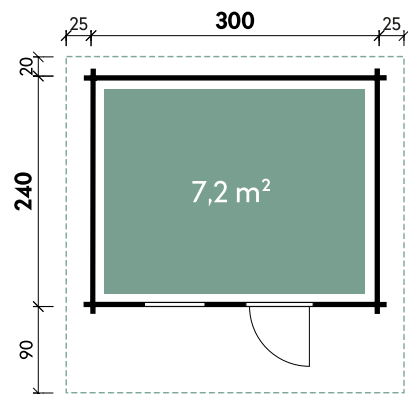

Marina 3024