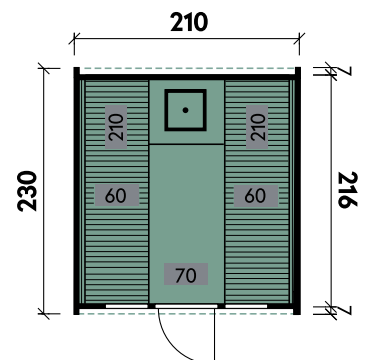

Conrad 2123