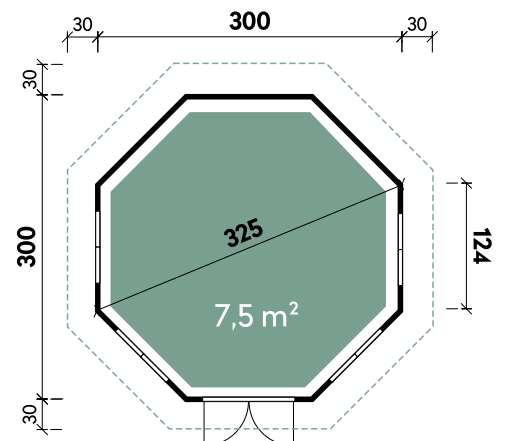

PREMIUM

✓ Mit Fussboden

✓ Vorgefertigte und fertig geschindelte Dachelemente

✓ Mit roten / grünen Dachschildeln erhältlich

Alle Modellgrößen

Dachform Zeltdach	Gesamthöhe 330 cm	Dachneigung 32°	Fußbodenstärke 28 mm

Mads	3030	3030
Artikelnummer	660 030	660 032
UVP | Fracht* €	7.899 | 329	7.899 | 329
Farbe	Naturbelassen	Naturbelassen
Dachschildeln	Schwarz	Grün
Wandstärke	45 mm	45 mm
Gesamtmaß	360 x 360 cm	360 x 360 cm
Sockelmaß	300 x 300 cm	300 x 300 cm
Grundfläche	7,5 m²	7,5 m²
1 x Doppeltür	90 x 186 cm	90 x 186 cm
2 x Doppelfenster	71 x 118 cm	71 x 118 cm
2 x Doppelfenster	feststehend	feststehend

Mads 3030