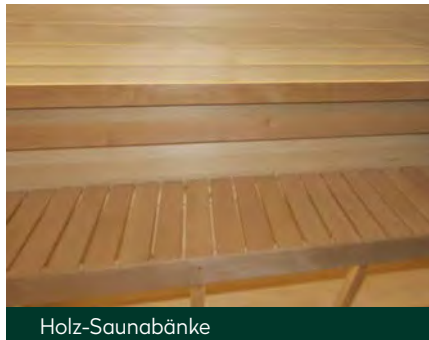

### Qualitätsmerkmale Stala I Stella I Sterne I Stana

Stabile Türbaender

Holz-Saunabänke

127 mm starke isolierte Dach- und Seitenwände