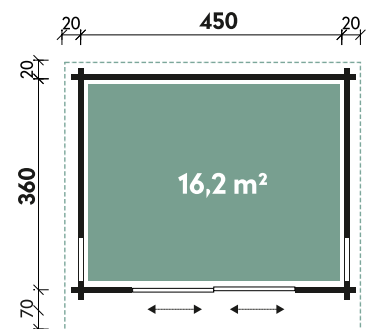

Alvina 4536 rechts öffnend