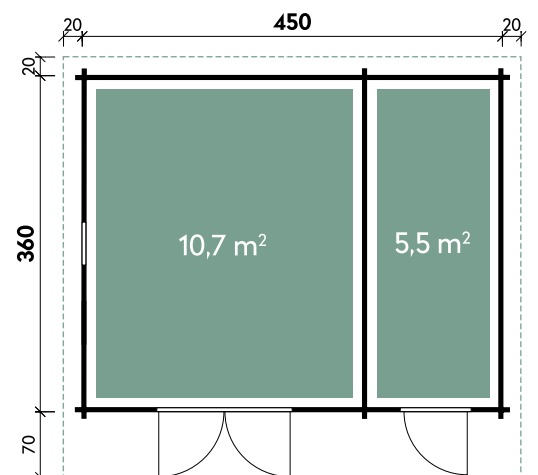

Liv	4536	4536 XL
Artikelnummer	846 060	846 245
UVP | Fracht* €	8.699 | 329	9.499 | 329
Farbe	Naturbelassen	Naturbelassen
Wandstärke	44 mm	44 mm
Gesamtmaß	490 x 450 cm	490 x 450 cm
Sockelmaß	450 x 360 cm	450 x 360 cm
Gesamthöhe	242 cm	255 cm
Dachneigung	5°	5°
Grundfläche	16,2 m²	16,2 m²
1 x Einzeltür	66 x 186 cm	66 x 195 cm
1 x Doppeltür	145 x 188 cm	145 x 195 cm
1 x Einzelfenster	62 x 88 cm	62 x 88 cm

Alle Modellgrößen		
Dachform	Fußbodenstärke	Spiegelverkehrte Montage
Pultdach	28 mm	möglich

Liv 4536