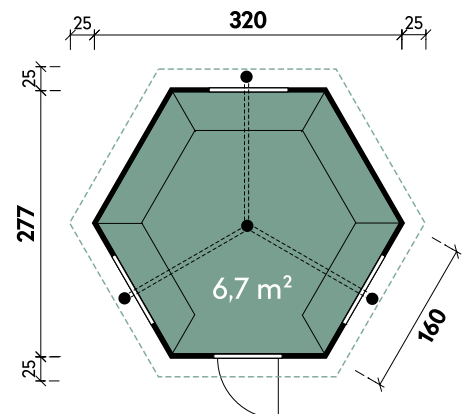

GUT & GÜNSTIG

✓ Vorgefertigte und fertig geschindelte Dachelemente

✓ Mit Fußboden

Alle Modellgrößen

Dachform Zeltdach	Gesamthöhe 320 cm	Dachneigung 45°	Fußbodenstärke 18 mm

Kalle 3228

Artikelnummer	779 110
UVP | Fracht* €	4.899 | 329
Farbe	Naturbelassen
Wandstärke	45 mm
Gesamtmaß	370 x 327 cm
Sockelmaß	320 x 277 cm
Grundfläche	6,7 m²
1 x Einzeltür	71 x 151 cm
1 x Einzelfenster	82 x 44 cm
2 x Einzelfenster	feststehend

Kalle 3228