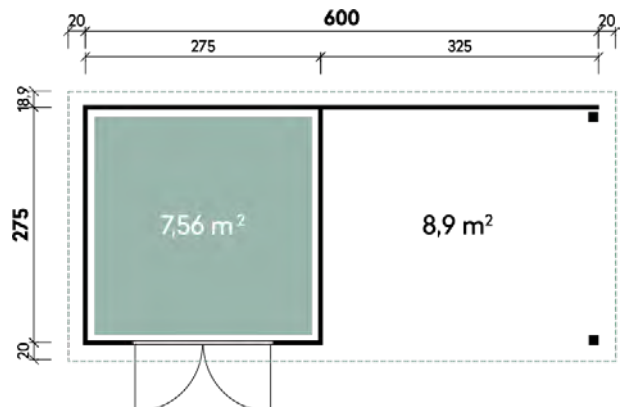

Alle Modellgrößen

Dachform Pulldach	Gesamthöhe 222 cm	Dachneigung 5 / 4°	Spiegelverkehrte Montage möglich

Ole	6028	6028	6028	6028	6028	6028	7133	7133
Artikelnummer	828 460	828 467	850 231	851 241	850 232	851 242	828 450	828 457
UVP | Fracht* €	3.299 | 179	3.749 | 179	4.499 | 179	4.949 | 179	4.499 | 179	4.949 | 179	3.899 | 219	4.449 | 219
Farbe	Naturbelassen	Naturbelassen	Anthrazit	Anthrazit	Hellgrau	Hellgrau	Naturbelassen	Naturbelassen
Wandstärke	28 mm	28 mm	28 mm	28 mm	28 mm	28 mm	28 mm	28 mm
Fußbodenstärke	-	18 mm	-	18 mm	-	18 mm	-	18 mm
Gesamtmaß	640 x 314 cm	640 x 314 cm	640 x 314 cm	640 x 314 cm	640 x 314 cm	640 x 314 cm	750 x 369 cm	750 x 369 cm
Sockelmaß	600 x 275 cm	600 x 275 cm	600 x 275 cm	600 x 275 cm	600 x 275 cm	600 x 275 cm	710 x 330 cm	710 x 330 cm
Grundfläche	16 m²	16 m²	16 m²	16 m²	16 m²	16 m²	22,7 m²	22,7 m²
1 x Doppeltür	151 x 190 cm	151 x 190 cm	151 x 190 cm	151 x 190 cm	151 x 190 cm	151 x 190 cm	151 x 190 cm	151 x 190 cm

Ole	7133	7133	7133	7133
Artikelnummer	850 241	851 251	850 242	851 252
UVP | Fracht* €	5.299 | 219	5.849 | 219	5.299 | 219	5.849 | 219
Farbe	Anthrazit	Anthrazit	Hellgrau	Hellgrau
Wandstärke	28 mm	28 mm	28 mm	28 mm
Fußbodenstärke	-	18 mm	-	18 mm
Gesamtmaß	750 x 369 cm	750 x 369 cm	750 x 369 cm	750 x 369 cm
Sockelmaß	710 x 330 cm	710 x 330 cm	710 x 330 cm	710 x 330 cm
Grundfläche	22,7 m²	22,7 m²	22,7 m²	22,7 m²
1 x Doppeltür	151 x 190 cm	151 x 190 cm	151 x 190 cm	151 x 190 cm

Ole 6028