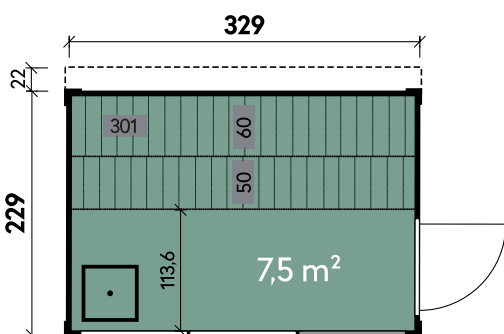

✓ Mit Ofenschutzgitter

✓ Mit Fußboden

✓ Wand- und Dachisolierung

Stina 3323

Artikelnummer	340 310	340 311	340 312	340 313
UVP | Fracht* €	8.599 | 329	10.349 | 329	10.349 | 329	10.349 | 329
Farbe	Naturbelassen	Anthrazit	Hellgrau	Kiefer
Wandstärke	75 mm	75 mm	75 mm	75 mm
Gesamtmaß	332 x 251 cm	332 x 251 cm	332 x 251 cm	332 x 251 cm
Sockelmaß	329 x 229 cm	329 x 229 cm	329 x 229 cm	329 x 229 cm
Grundfläche	7,5 m²	7,5 m²	7,5 m²	7,5 m²
Gesamthöhe	261 cm	261 cm	261 cm	261 cm
Dachform	Flachdach	Flachdach	Flachdach	Flachdach
Dachneigung	1°	1°	1°	1°
Fußbodenstärke	28 mm	28 mm	28 mm	28 mm
1 x Einzeltür	85 x 201 cm	85 x 201 cm	85 x 201 cm	85 x 201 cm
2 x Glaselemente	100 x 210 cm	100 x 210 cm	100 x 210 cm	100 x 210 cm
1 x Glaselement mit Sprossen	100 x 210 cm	100 x 210 cm	100 x 210 cm	100 x 210 cm