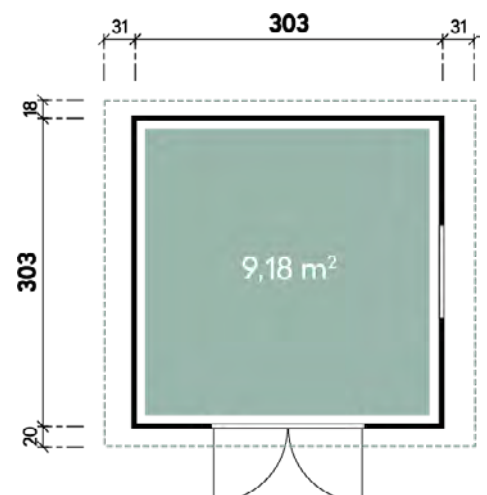

Jubiläum
40 Jahre
Finnhaus
Wolff

NEU

✓ Mit Dachrinne und Fallrohr

Terra 3030 28 Anthrazit/Hellgrau

Alle Modellgrößen

Dachform Pultdach	Gesamthöhe 237 cm	Dachneigung 6°	Spiegelverkehrte Montage möglich

Terra

3030

Artikelnummer	682 520
UVP	4.199 €
UVP Jubiläum | Fracht* €	3.799 | 179
Farbe	Anthrazit | Hellgrau
Wandstärke	28 mm
Gesamtmaß	363 x 340 cm
Sockelmaß	303 x 303 cm
Grundfläche	9,2 m²
1 x Doppeltür	139 x 190 cm
1 x Einzelfenster	87 x 38 cm

Terra 3030

**Individuelle
Gestaltungsmöglichkeiten durch
zweifarbige, wendbare
WPC-Wandbohlen in
Hellgrau und Anthrazit.**