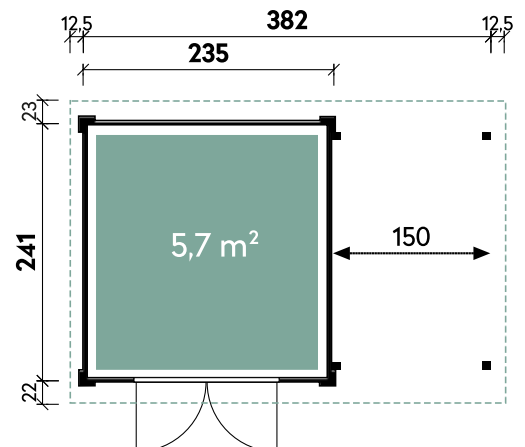

Helena 3824