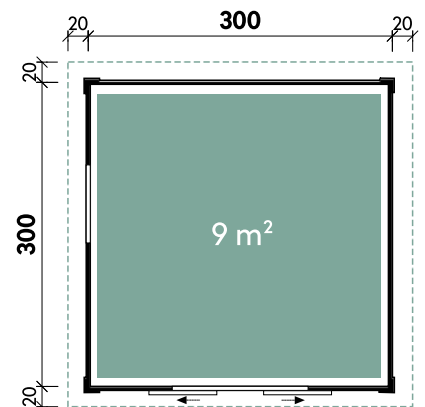

✓ Mit Dachpappe

✓ Mit Fußboden

Alle Modellgrößen

Dachform	Gesamthöhe	Dachneigung	Fußbodenstärke	Spiegelverkehrte Montage möglich
Pultdach	228 cm	3 / 2°	18 mm	

Pina	3024	3030
Artikelnummer	228 310	228 330
UVP | Fracht* €	2.699 | 179	2.999 | 179
Farbe	Naturbelassen	Naturbelassen
Wandstärke	28 mm	28 mm
Gesamtmaß	340 x 280 cm	340 x 340 cm
Sockelmaß	300 x 240 cm	300 x 300 cm
Grundfläche	7,2 m²	9 m²
1 x Schiebetür	134 x 187 cm	134 x 187 cm
1 x Einzelfenster	77 x 32 cm	77 x 32 cm

Leoni	4324	5824
Artikelnummer	228 410	228 420
UVP | Fracht* €	3.299 | 179	3.599 | 179
Farbe	Naturbelassen	Naturbelassen
Wandstärke	28 mm	28 mm
Gesamtmaß	470 x 280 cm	620 x 280 cm
Sockelmaß	430 x 240 cm	580 x 240 cm
Grundfläche	10,3 m²	13,9 m²
1 x Schiebetür	134 x 187 cm	134 x 187 cm
1 x Einzelfenster	77 x 32 cm	77 x 32 cm

Pina 3030