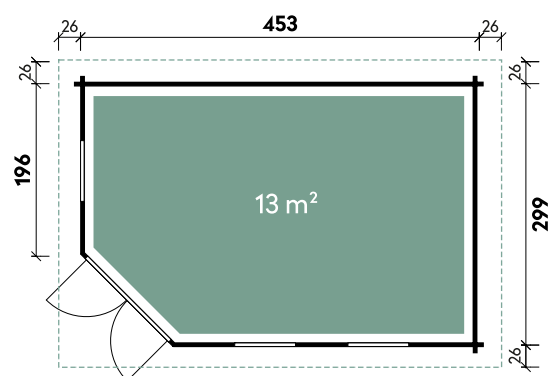

✓ Mit Fußboden

Alle Modellgrößen

Dachform	Gesamthöhe	Dachneigung	Fußbodenstärke	Spiegelverkehrte Montage möglich
Walmdach	284 cm	22°	18 mm	

Abbe	4530	Alba	4530
Artikelnummer	536 050	Artikelnummer	536 060
UVP | Fracht* €	5.499 | 329	UVP | Fracht* €	4.999 | 329
Farbe	Naturbelassen	Farbe	Naturbelassen
Wandstärke	40 mm	Wandstärke	40 mm
Gesamtmaß	505 x 351 cm	Gesamtmaß	505 x 351 cm
Sockelmaß	453 x 299 cm	Sockelmaß	453 x 299 cm
Grundfläche	13 m²	Grundfläche	13 m²
1 x Einzeltür	75 x 187 cm	1 x Doppeltür	134 x 187 cm
1 x Doppeltür	134 x 187 cm	3 x Einzelfenster	69 x 125 cm
2 x Einzelfenster	69 x 125 cm		

Alba 4530