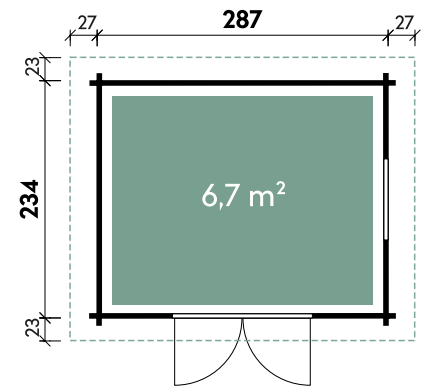

Alle Modellgrößen

Dachform Pultdach	Gesamthöhe 222 cm	Dachneigung 4°	Spiegelverkehrte Montage möglich

Bella	2924	2929
Artikelnummer	680 336	680 361
UVP | Fracht* €	3.299 | 179	3.599 | 179
Farbe	Grau	Grau
Wandstärke	28 mm	28 mm
Gesamtmaß	340 x 279 cm	340 x 332 cm
Sockelmaß	287 x 234 cm	287 x 287 cm
Grundfläche	6,7 m²	8,2 m²
1 x Doppeltür	138 x 189 cm	138 x 189 cm
1 x Einzelfenster	77 x 38 cm	77 x 38 cm

Bella 2924