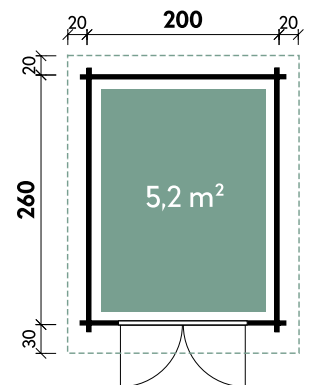

✓ Mit Fußboden

Alle Modellgrößen

Dachform	Fußbodenstärke
Satteldach	18 mm

Mara	1818	Ellen	2020	2026
Artikelnummer	527 010	Artikelnummer	528 055	528 065
UVP | Fracht* €	1.299 | 99	UVP | Fracht* €	1.699 | 129	1.999 | 179
Farbe	Naturbelassen	Farbe	Naturbelassen	Naturbelassen
Wandstärke	28 mm	Wandstärke	28 mm	28 mm
Gesamtmaß	210 x 210 cm	Gesamtmaß	240 x 250 cm	240 x 310 cm
Sockelmaß	180 x 180 cm	Sockelmaß	200 x 200 cm	200 x 260 cm
Gesamthöhe	222 cm	Gesamthöhe	234 cm	234 cm
Dachneigung	24°	Dachneigung	22°	22°
Grundfläche	3,2 m²	Grundfläche	4 m²	5,2 m²
1 x Einzeltür	90 x 163 cm	1 x Doppeltür	134 x 175 cm	134 x 175 cm

Ellen 2026