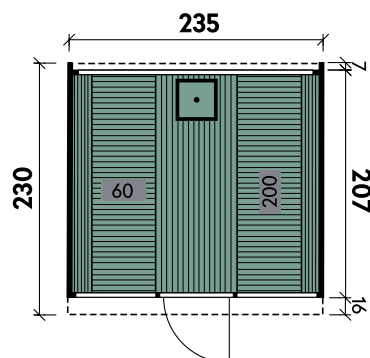

PREMIUM

- ✓ Mit Dachschindeln
- ✓ Mit Ofenschutzgitter
- ✓ Mit Fußboden

Sinja	2423	2423	2423	2423
Artikelnummer	314 100	314 110	314 101	314 111
UVP | Fracht* €	5.999 | 129	7.299 | 129	7.799 | 499	9.099 | 499
Materialart	Fichte	Thermoholz	Fichte	Thermoholz
Anlieferung	Bausatz	Bausatz	montiert	montiert
Farbe	Naturbelassen	Naturbelassen	Naturbelassen	Naturbelassen
Wandstärke	42 mm	42 mm	42 mm	42 mm
Gesamtmaß (Ø x Länge)	230 x 207 cm	230 x 207 cm	230 x 207 cm	230 x 207 cm
Grundfläche	4,8 m²	4,8 m²	4,8 m²	4,8 m²
1 x Einzeltür	60 x 180 cm	60 x 180 cm	60 x 180 cm	60 x 180 cm

Detail

Sinja 2423