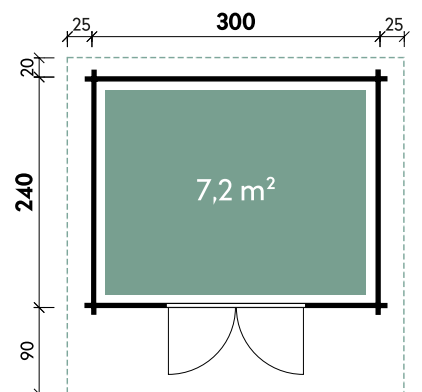

✓ Mit Fußboden

Alle Modellgrößen

Dachform	Fußbodenstärke
Satteldach	18 mm

Birka	2424	2432
Artikelnummer	234 010	234 020
UVP | Fracht* €	2.599 | 179	2.899 | 219
Farbe	Naturbelassen	Naturbelassen
Wandstärke	34 mm	34 mm
Gesamtmaß	300 x 330 cm	300 x 410 cm
Sockelmaß	240 x 240 cm	240 x 320 cm
Gesamthöhe	234 cm	234 cm
Dachneigung	14°	14°
Grundfläche	5,8 m²	7,7 m²
1 x Doppeltür	130 x 184 cm	130 x 184 cm

Maren	3024	3030
Artikelnummer	234 050	234 060
UVP | Fracht* €	2.899 | 179	3.299 | 219
Farbe	Naturbelassen	Naturbelassen
Wandstärke	34 mm	34 mm
Gesamtmaß	350 x 350 cm	350 x 440 cm
Sockelmaß	300 x 240 cm	300 x 300 cm
Gesamthöhe	263 cm	263 cm
Dachneigung	21°	21°
Grundfläche	7,2 m²	9 m²
1 x Doppeltür	130 x 184 cm	130 x 184 cm

Maren 3024