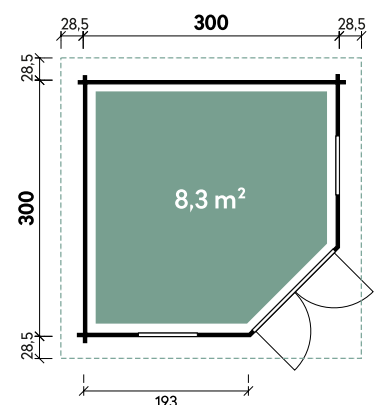

✓ Mit Fußboden

Alle Modellgrößen

Dachform Walmdach	Gesamthöhe 289 cm	Dachneigung 21°	Fußbodenstärke 18 mm	Spiegelverkehrte Montage möglich

Morla	3030	3636
Artikelnummer	544 110	544 120
UVP | Fracht* €	4.499 | 179	5.399 | 219
Farbe	Naturbelassen	Naturbelassen
Wandstärke	44 mm	44 mm
Gesamtmaß	357 x 357 cm	417 x 417 cm
Sockelmaß	300 x 300 cm	360 x 360 cm
Grundfläche	8,3 m²	12,3 m²
1 x Doppeltür	134 x 187 cm	134 x 187 cm
2 x Doppelfenster	-	135 x 97 cm
2 x Einzelfenster	64 x 97 cm	-

Kira	3030	3636	4040
Artikelnummer	544 200	544 210	544 220
UVP | Fracht* €	4.399 | 219	5.499 | 219	5.999 | 219
Farbe	Naturbelassen	Naturbelassen	Naturbelassen
Wandstärke	44 mm	44 mm	44 mm
Gesamtmaß	358 x 358 cm	418 x 418 cm	453 x 453 cm
Sockelmaß	300 x 300 cm	360 x 360 cm	395 x 395 cm
Grundfläche	8,3 m²	12,3 m²	14,9 m²
1 x Doppeltür	134 x 187 cm	134 x 187 cm	134 x 187 cm
2 x Einzelfenster	63 x 162 cm	63 x 162 cm	63 x 162 cm

Kira 3030