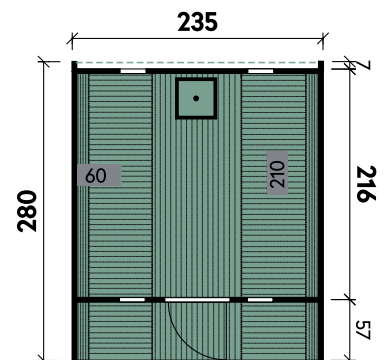

Detail

Susann 2428

✂ **Optionales Zubehör** finden Sie auf Seite 174-237 oder unter www.finnhaus.de/produkte/susann | *Endkundenfracht, siehe Seite 6