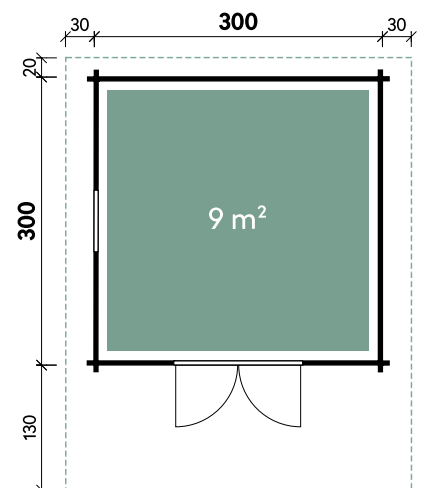

✓ Mit Fußboden

Alle Modellgrößen

Dachform	Gesamthöhe	Dachneigung	Fußbodenstärke	Spiegelverkehrte Montage möglich
Satteldach	250 cm	18°	18 mm	

Betty	3030
Artikelnummer	300 120
UVP | Fracht* €	3.799 | 219
Farbe	Naturbelassen
Wandstärke	44 mm
Gesamtmaß	360 x 450 cm
Sockelmaß	300 x 300 cm
Grundfläche	9 m²
1 x Doppeltür	134 x 187 cm
1 x Einzelfenster	64 x 97 cm

Betty 3030