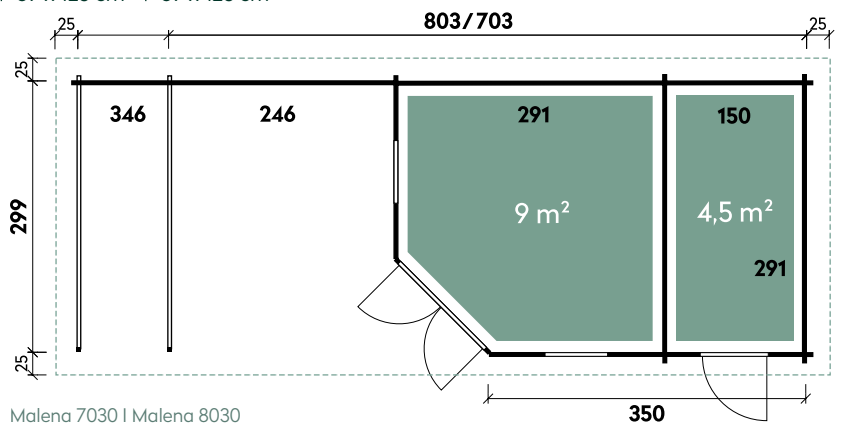

Melinda	7030	8030
Artikelnummer	537 110	537 160
UVP   Fracht* €	6.699   329	6.999   329
Farbe	Naturbelassen	Naturbelassen
Wandstärke	40 mm	40 mm
Gesamtmaß	753 x 349 cm	853 x 349 cm
Sockelmaß	703 x 299 cm	803 x 299 cm
Grundfläche	21 m <sup>2</sup>	24 m <sup>2</sup>
1 x Doppeltür	134 x 187 cm	134 x 187 cm
3 x Einzelfenster	69 x 125 cm	69 x 125 cm

✓ Mit Dachpappe

Malena 7030 40 // Alle Modelle werden naturbelassen geliefert.

**Alle Modellgrößen**

Dachform Flachdach	Gesamthöhe 228 cm	Dachneigung 2°	Fußbodenstärke 18 mm	Spiegelverkehrte Montage möglich
-----------------------	----------------------	-------------------	-------------------------	-------------------------------------

Malena	7030	8030
Artikelnummer	537 120	537 170
UVP	6.999   329	7.499   329
Farbe	Naturbelassen	Naturbelassen
Wandstärke	40 mm	40 mm
Gesamtmaß	753 x 349 cm	853 x 349 cm
Sockelmaß	703 x 299 cm	803 x 299 cm
Grundfläche	21 m <sup>2</sup>	24 m <sup>2</sup>
1 x Doppeltür	134 x 187 cm	134 x 187 cm
1 x Einzeltür	75 x 187 cm	75 x 187 cm
2 x Einzelfenster	69 x 125 cm	69 x 125 cm