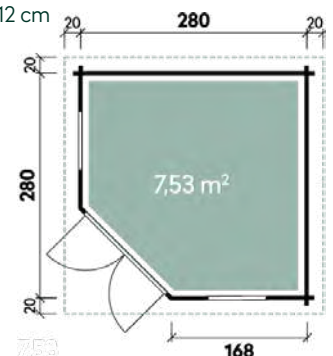

NEU

GUT & GÜNSTIG

✓ Mit Fußboden erhältlich

Gena 3333 40 // Alle Modelle werden naturbelassen geliefert.

Alle Modellgrößen

Dachform	Gesamthöhe	Dachneigung
Walmdach	257 cm	15°

Alle Modellgrößen

Dachform	Gesamthöhe	Dachneigung
Walmdach	284 cm	18°

Genia	2828	2828
Artikelnummer	828 100	828 107
UVP	2.599 €	2.949 €
UVP Jubiläum | Fracht*	2.299 | 219	2.649 | 219
Farbe	Naturbelassen	Naturbelassen
Wandstärke	28 mm	28 mm
Fußbodenstärke	-	18 mm
Gesamtmaß	320 x 320 cm	320 x 320 cm
Sockelmaß	280 x 280 cm	280 x 280 cm
Grundfläche	7,5 m²	7,5 m²
1 x Doppeltür	142 x 179 cm	142 x 179 cm
2 x Einzelfenster	61 x 112 cm	61 x 112 cm

Genia	3333	3333
Artikelnummer	840 170	840 177
UVP	3.899 €	4.299 €
UVP Jubiläum | Fracht*	3.499 | 219	3.899 | 219
Farbe	Naturbelassen	Naturbelassen
Wandstärke	40 mm	40 mm
Fußbodenstärke	-	18 mm
Gesamtmaß	380 x 380 cm	380 x 380 cm
Sockelmaß	330 x 330 cm	330 x 330 cm
Grundfläche	10,3 m²	10,3 m²
1 x Doppeltür	140 x 179 cm	140 x 179 cm
2 x Einzelfenster	61 x 112 cm	61 x 112 cm

Genia 2828