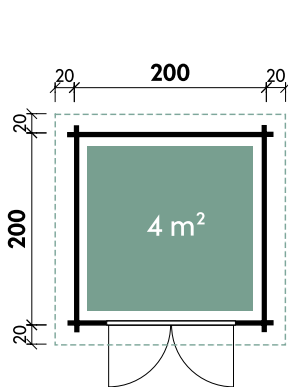

NEU

GUT & GÜNSTIG

✓ Mit Fußboden erhältlich

Alle Modellgrößen

Dachform Pulldach	Gesamthöhe 222 cm	Dachneigung 9° / 8°	Spiegelverkehrte Montage möglich

Luca	2020	2020	2720	2720	3024	3024
Artikelnummer	228 270	228 277	228 290	228 297	228 350	228 357
UVP | Fracht* €	1.299 | 99	1.499 | 99	1.599 | 179	1.849 | 179	1.899 | 179	2.199 | 179
Farbe	Naturbelassen	Naturbelassen	Naturbelassen	Naturbelassen	Naturbelassen	Naturbelassen
Wandstärke	28 mm	28 mm	28 mm	28 mm	28 mm	28 mm
Fußbodenstärke	-	18 mm	-	18 mm	-	18 mm
Gesamtmaß	232 x 240 cm	232 x 240 cm	310 x 240 cm	310 x 240 cm	340 x 280 cm	340 x 280 cm
Sockelmaß	200 x 200 cm	200 x 200 cm	270 x 200 cm	270 x 200 cm	300 x 240 cm	300 x 240 cm
Grundfläche	4 m²	4 m²	5,4 m²	5,4 m²	7,2 m²	7,2 m²
1 x Doppeltür	134 x 186 cm	134 x 186 cm	134 x 186 cm	134 x 186 cm	134 x 186 cm	134 x 186 cm

Luca 2020