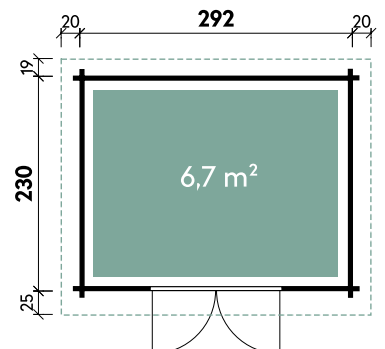

GUT & GÜNSTIG

✓ Mit Fußboden erhältlich

Alle Modellgrößen

Dachform Pulldach	Gesamthöhe 217 cm	Dachneigung 5°	Spiegelverkehrte Montage möglich

Geesa	2923	2923
Artikelnummer	528 310	528 317
UVP | Fracht* €	1.599 | 179	1.899 | 179
Farbe	Naturbelassen	Naturbelassen
Wandstärke	28 mm	28 mm
Fußbodenstärke	-	18 mm
Gesamtmaß	332 x 274 cm	332 x 274 cm
Sockelmaß	292 x 230 cm	292 x 230 cm
Grundfläche	6,7 m²	6,7 m²
1 x Doppeltür	142 x 179 cm	142 x 179 cm

Geesa 2923