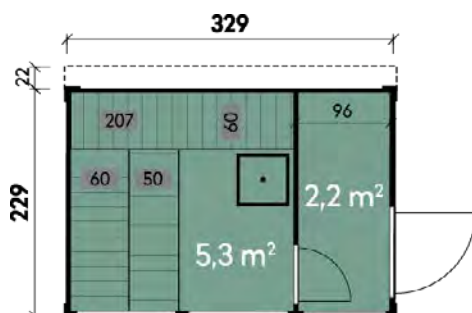

## Smilla 3323

Artikelnummer	340 300	340 301	340 302	340 303
UVP   Fracht* €	8.999   329	10.889   329	10.889   329	10.889   329
Farbe	Naturbelassen	Anthrazit	Hellgrau	Kiefer
Wandstärke	75 mm	75 mm	75 mm	75 mm
Gesamtmaß	332 x 251 cm	332 x 251 cm	332 x 251 cm	332 x 251 cm
Sockelmaß	329 x 229 cm	329 x 229 cm	329 x 229 cm	329 x 229 cm
Grundfläche	7,5 m <sup>2</sup>	7,5 m <sup>2</sup>	7,5 m <sup>2</sup>	7,5 m <sup>2</sup>
Gesamthöhe	261 cm	261 cm	261 cm	261 cm
Dachform	Flachdach	Flachdach	Flachdach	Flachdach
Dachneigung	1°	1°	1°	1°
Fußbodenstärke	28 mm	28 mm	28 mm	28 mm
1 x Einzeltür	85 x 201 cm	85 x 201 cm	85 x 201 cm	60 x 180 cm
1 x Einzeltür	60 x 180 cm	60 x 180 cm	60 x 180 cm	85 x 201 cm
2 x Glaselemente	100 x 210 cm	100 x 210 cm	100 x 210 cm	100 x 210 cm
1 x Glaselement mit Sprossen	100 x 210 cm	100 x 210 cm	100 x 210 cm	100 x 210 cm