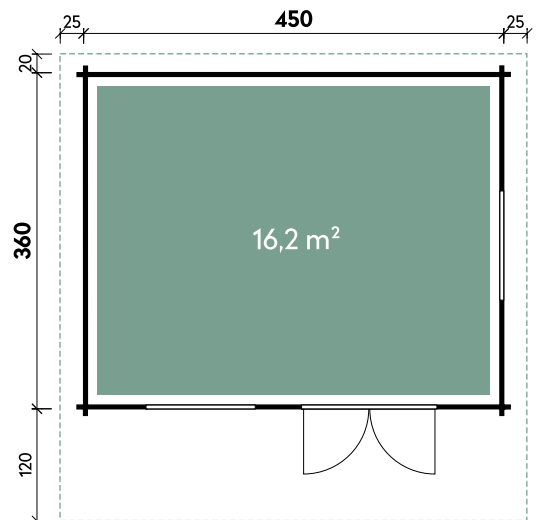

Nova 4536 70 XL

Nova 4536