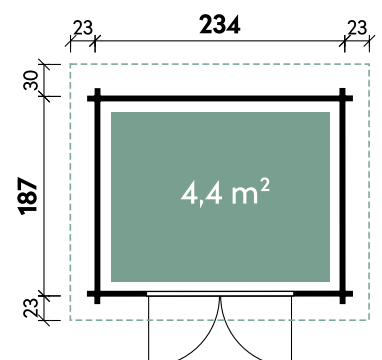

Alle Modellgrößen

Dachform Pultdach	Gesamthöhe 222 cm	Dachneigung 5°	Spiegelverkehrte Montage möglich

Bella	2319
Artikelnummer	680 331
UVP | Fracht* €	2.699 | 129
Farbe	Grau
Wandstärke	28 mm
Gesamtmaß	280 x 240 cm
Sockelmaß	234 x 187 cm
Grundfläche	4,4 m²
1 x Doppeltür	138 x 189 cm

Detail

Bella 2319