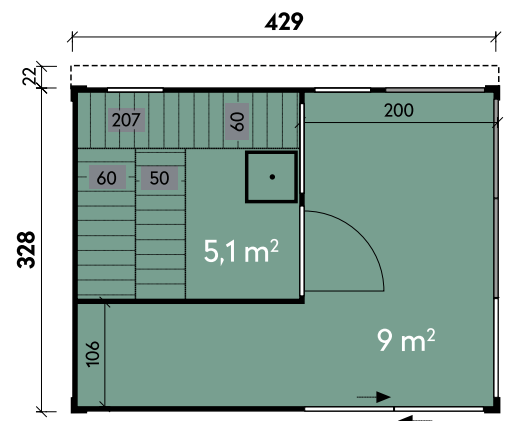

## Smilla 4333

Artikelnummer	340 330	340 331	340 332	340 333
UVP   Fracht* €	14.890   329	17.990   329	17.990   329	17.990   329
Farbe	Naturbelassen	Anthrazit	Hellgrau	Kiefer
Wandstärke	75 mm	75 mm	75 mm	75 mm
Gesamtmaß	432 x 351 cm	432 x 351 cm	432 x 351 cm	432 x 351 cm
Sockelmaß	429 x 328 cm	429 x 328 cm	429 x 328 cm	429 x 328 cm
Grundfläche	14,1 m <sup>2</sup>	14,1 m <sup>2</sup>	14,1 m <sup>2</sup>	14,1 m <sup>2</sup>
Gesamthöhe	261 cm	261 cm	261 cm	261 cm
Dachform	Flachdach	Flachdach	Flachdach	Flachdach
Dachneigung	1°	1°	1°	1°
Fußbodenstärke	28 mm	28 mm	28 mm	28 mm
1 x Einzeltür	60 x 180 cm	60 x 180 cm	60 x 180 cm	60 x 180 cm
1 x Element mit Schiebetür	91 x 201 cm	91 x 201 cm	91 x 201 cm	91 x 201 cm
1 x Glaselement	100 x 210 cm	100 x 210 cm	100 x 210 cm	100 x 210 cm
2 x Glaselemente mit Sprossen	100 x 210 cm	100 x 210 cm	100 x 210 cm	100 x 210 cm