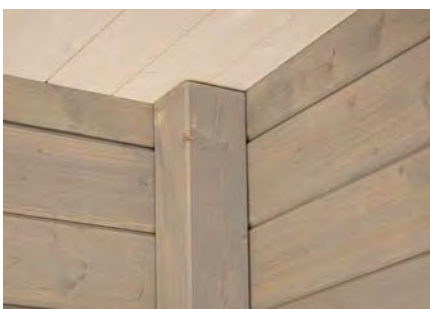

## Qualitätsmerkmale Starla | Starletta

Lagerhölzer imprägniert

Wandbohle 44 mm

Fußbodendielen und -leisten

Aluminium-Eckverblendung

Dachbelastbarkeit 100 kg

Türdichtung und Türschloss

Eckpfosten aus Leimholz 90 x 90 mm