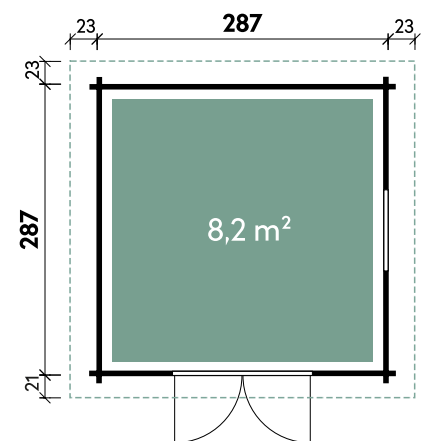

Alle Modellgrößen

Dachform Pultdach	Gesamthöhe 222 cm	Dachneigung 4°	Spiegelverkehrte Montage möglich

Bella	2924	2929
Artikelnummer	680 336	680 361
UVP | Fracht* €	3.299 | 179	3.599 | 179
Farbe	Grau	Grau
Wandstärke	28 mm	28 mm
Gesamtmaß	340 x 279 cm	340 x 332 cm
Sockelmaß	287 x 234 cm	287 x 287 cm
Grundfläche	6,7 m²	8,2 m²
1 x Doppeltür	138 x 189 cm	138 x 189 cm
1 x Einzelfenster	77 x 38 cm	77 x 38 cm

Bella 2929