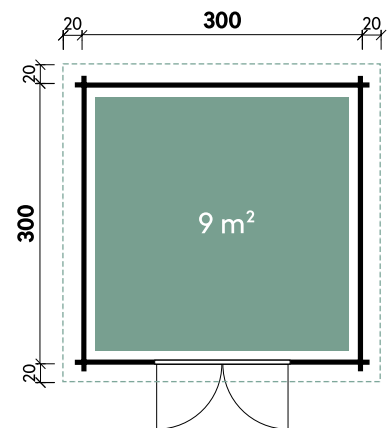

Pia 3024 mit Dreieckglastür

Pia 3030