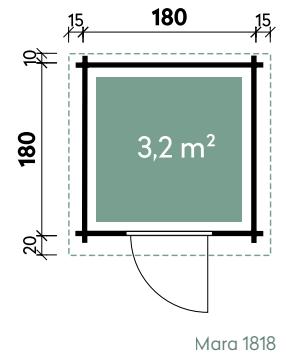

✓ Mit Fußboden

Alle Modellgrößen

Dachform	Fußbodenstärke
Satteldach	18 mm

Mara	1818	Ellen	2020	2026
Artikelnummer	527 010	Artikelnummer	528 055	528 065
UVP | Fracht* €	1.299 | 99	UVP | Fracht* €	1.699 | 129	1.999 | 179
Farbe	Naturbelassen	Farbe	Naturbelassen	Naturbelassen
Wandstärke	28 mm	Wandstärke	28 mm	28 mm
Gesamtmaß	210 x 210 cm	Gesamtmaß	240 x 250 cm	240 x 310 cm
Sockelmaß	180 x 180 cm	Sockelmaß	200 x 200 cm	200 x 260 cm
Gesamthöhe	222 cm	Gesamthöhe	234 cm	234 cm
Dachneigung	24°	Dachneigung	22°	22°
Grundfläche	3,2 m²	Grundfläche	4 m²	5,2 m²
1 x Einzeltür	90 x 163 cm	1 x Doppeltür	134 x 175 cm	134 x 175 cm

Mara 1818