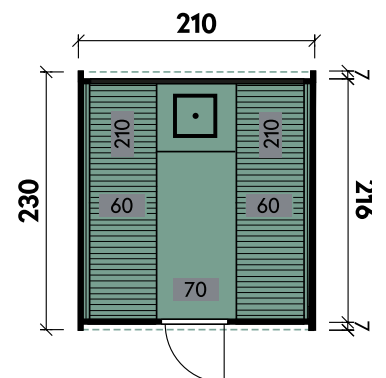

NEU

✓ Mit Dachschindeln

✓ Mit Ofenschutzgitter

✓ Mit Fußboden

Colm	2123	Calina	2123
Artikelnummer	314 250	Artikelnummer	314 260
UVP | Fracht* €	4.799 | 99	UVP | Fracht* €	5.299 | 99
Materialart	Fichte	Materialart	Fichte
Anlieferung	Bausatz	Anlieferung	Bausatz
Farbe	Naturbelassen	Farbe	Naturbelassen
Wandstärke	42 mm	Wandstärke	42 mm
Gesamtmaß (Ø x Länge)	210 x 230 cm	Gesamtmaß (Ø x Länge)	210 x 230 cm
Grundfläche	4,8 m²	Grundfläche	4,8 m²
1x Einzeltür	62 x 185 cm	1x Einzeltür	62 x 185 cm

Detail

Colm 2123