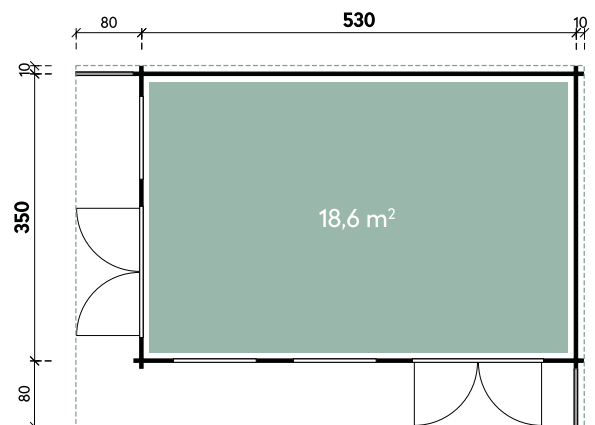

Haldis 5335