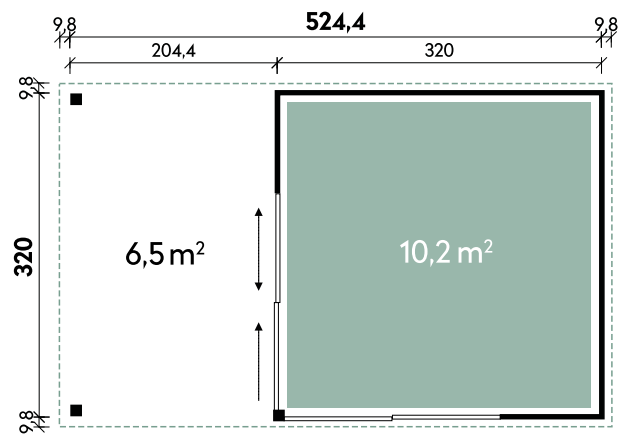

Starletta 5232 mit 2 Schiebetüren

✂ **Optionales Zubehör:** finden Sie auf Seite 182-198 oder unter www.finnhaus.de/produkte/starletta | *Endkundenfracht, siehe Seite 6