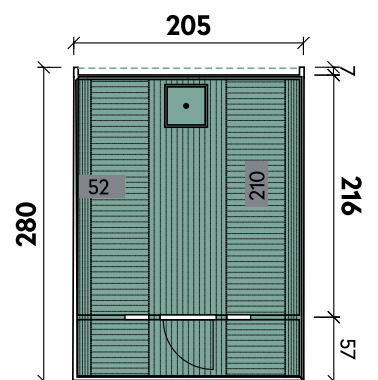

Sila	2128	2128	2128	2128	2128
Artikelnummer	310 285	310 280	311 721	311 722	311 723
UVP | Fracht* €	3.899 | 129	5.899 | 499	6.199 | 499	6.199 | 499	6.199 | 499
Materialart	Fichte	Fichte	Fichte	Fichte	Fichte
Anlieferung	Bausatz	montiert	montiert	montiert	montiert
Farbe	Naturbelassen	Naturbelassen	Hellgrau	Kiefer	Walnuss
Wandstärke	42 mm	42 mm	42 mm	42 mm	42 mm
Gesamtmaß (Ø x Länge)	205 x 280 cm	205 x 280 cm	205 x 280 cm	205 x 280 cm	205 x 280 cm
Grundfläche	5,7 m²	5,7 m²	5,7 m²	5,7 m²	5,7 m²
1 x Einzeltür	50 x 156 cm	50 x 156 cm	50 x 156 cm	50 x 156 cm	50 x 156 cm
2 x Einzelfenster	feststehend	feststehend	feststehend	feststehend	feststehend

Detail

Sila 2128