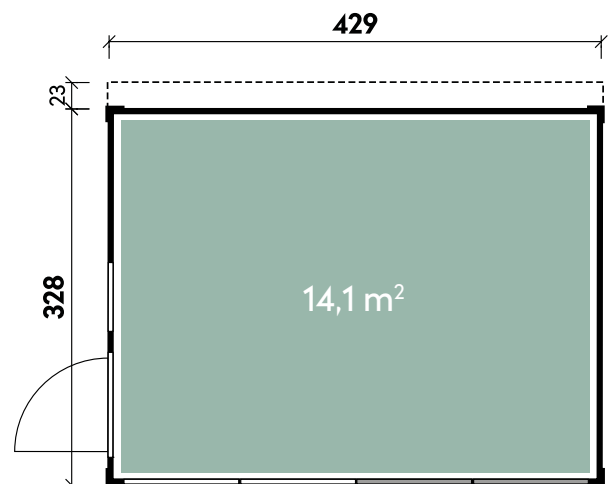

Alle Modellgrößen

Dachform Flachdach	Gesamthöhe 261 cm	Fußbodenstärke 28 mm	Spiegelverkehrte Montage möglich	

Cleo	4333	4333	4333	4333
Artikelnummer	340 455	340 458	340 457	340 456
UVP | Fracht* €	14.790 | 329	17.490 | 329	17.490 | 329	17.490 | 329
Farbe	Naturbelassen	Kiefer	Hellgrau	Anthrazit
Wandstärke	75 mm	75 mm	75 mm	75 mm
Gesamtmaß	432 x 351 cm	432 x 351 cm	432 x 351 cm	432 x 351 cm
Sockelmaß	429 x 328 cm	429 x 328 cm	429 x 328 cm	429 x 328 cm
Grundfläche	14,1 m²	14,1 m²	14,1 m²	14,1 m²
1 x Element mit Einzeltür	91 x 201 cm	91 x 201 cm	91 x 201 cm	91 x 201 cm
2 x Glaselement mit Sprossen	feststehend	feststehend	feststehend	feststehend
2 x Glaselement	feststehend	feststehend	feststehend	feststehend
1 x Element mit Fenster	77 x 51 cm	77 x 51 cm	77 x 51 cm	77 x 51 cm

Cleo 4333