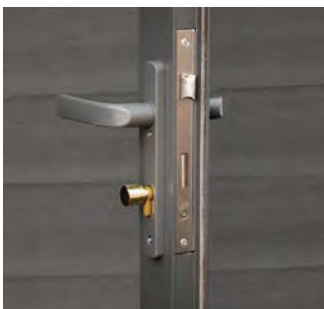

Qualitätsmerkmale Bella | Belana

Zylinderschloss