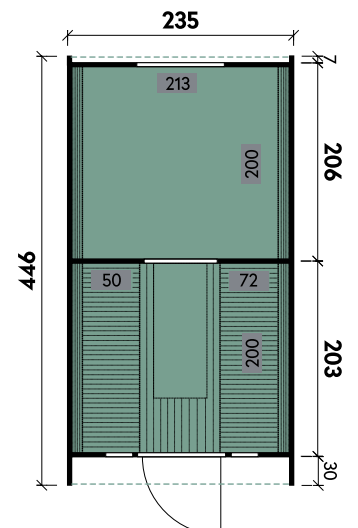

Carlson 2445