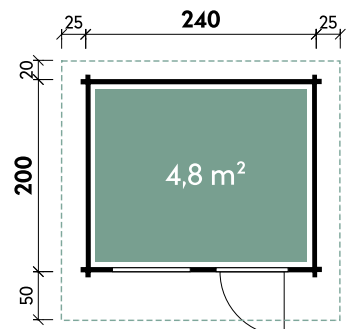

GUT & GÜNSTIG

✓ Mit Fußboden erhältlich

Belina 3030 // Alle Modelle werden naturbelassen geliefert.

Alle Modellgrößen

Dachform Spiegelverkehrte
Satteldach Montage möglich

Belina	3030	3030
Artikelnummer	840 160	840 167
UVP | Fracht* €	2.799 | 219	3.199 | 219
Farbe	Naturbelassen	Naturbelassen
Wandstärke	40 mm	40 mm
Fußbodenstärke	-	18 mm
Gesamtmaß	360 x 450 cm	360 x 450 cm
Sockelmaß	300 x 300 cm	300 x 300 cm
Gesamthöhe	245 cm	245 cm
Dachneigung	16°	16°
Grundfläche	9 m²	9 m²
1 x Doppeltür	139 x 187 cm	139 x 187 cm
1 x Einzelfenster	78 x 89 cm	78 x 89 cm

Jonna	2420	2420
Artikelnummer	528 110	528 117
UVP | Fracht* €	1.699 | 129	1.749 | 129
Farbe	Naturbelassen	Naturbelassen
Wandstärke	28 mm	28 mm
Fußbodenstärke	-	18 mm
Gesamtmaß	290 x 270 cm	290 x 270 cm
Sockelmaß	240 x 200 cm	240 x 200 cm
Gesamthöhe	234 cm	234 cm
Dachneigung	19°	19°
Grundfläche	9 m²	9 m²
1 x Einzeltür	75 x 175 cm	75 x 175 cm
1 x Einzelfenster	69 x 102 cm	69 x 102 cm

Jonna 2420