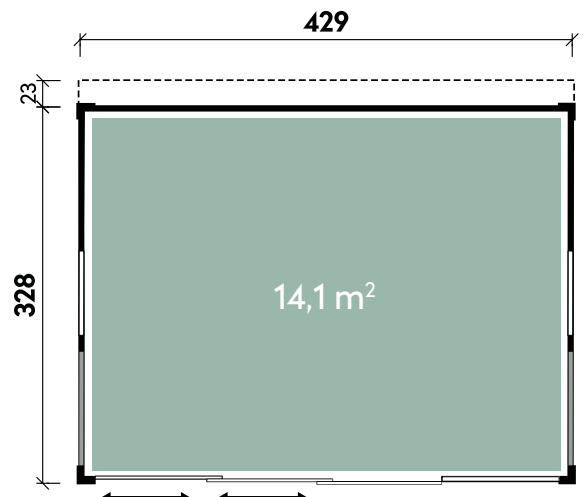

- ✓ Wand- und Dachisolierung
- ✓ Fußbodenisolierung
- ✓ Mit Fußboden

Alle Modellgrößen

Dachform Flachdach	Gesamthöhe 261 cm	Fußbodenstärke 28 mm	Spiegelverkehrte Montage möglich	

Cora	4333	4333	4333	4333
Artikelnummer	340 465	340 468	340 467	340 466
UVP | Fracht* €	15.290 | 329	17.690 | 329	17.690 | 329	17.690 | 329
Farbe	Naturbelassen	Kiefer	Hellgrau	Anthrazit
Wandstärke	75 mm	75 mm	75 mm	75 mm
Gesamtmaß	432 x 351 cm	432 x 351 cm	432 x 351 cm	432 x 351 cm
Sockelmaß	429 x 328 cm	429 x 328 cm	429 x 328 cm	429 x 328 cm
Grundfläche	14,1 m²	14,1 m²	14,1 m²	14,1 m²
1 x Element mit Doppelschiebetür	180 x 201 cm	180 x 201 cm	180 x 201 cm	180 x 201 cm
2 x Gaselement mit Sprossen	feststehend	feststehend	feststehend	feststehend
1 x Gaselement	feststehend	feststehend	feststehend	feststehend
2 x Element mit Fenster	77 x 51 cm	77 x 51 cm	77 x 51 cm	77 x 51 cm

Cora 4333