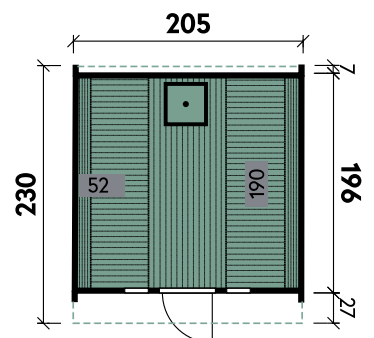

Detail

Sofie 2123