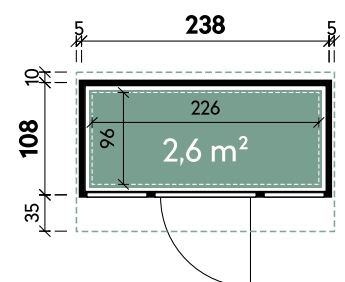

✓ Mit Entwässerung

Alle Modellgrößen

Dachform Pulldach	Gesamthöhe 229 cm	Dachneigung 10°

Frey	2411	2411	2411
Artikelnummer	460 001	460 002	460 003
UVP | Fracht* €	2.799 | 129	2.799 | 129	2.799 | 129
Farbe	Schwarz	Grau	Anthrazit
Gesamtmaß	248 x 153 cm	248 x 153 cm	248 x 153 cm
Sockelmaß	238 x 108 cm	238 x 108 cm	238 x 108 cm
Grundfläche	2,6 m²	2,6 m²	2,6 m²
1 x Einzeltür	97 x 194 cm	97 x 194 cm	97 x 194 cm

Zubehör

Frey 2411