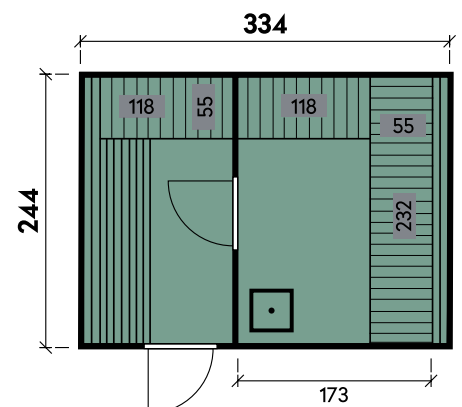

PREMIUM

- ✓ Mit Dachpappe
- ✓ Mit Ofenschutzgitter
- ✓ Mit Vorraum
- ✓ Mit Fußboden

Stana	3324	3324	3324	3324	3324
Artikelnummer	340 855	340 850	340 851	340 852	340 853
UVP | Fracht* €	13.490 | 179	15.490 | 499	17.190 | 499	17.190 | 499	17.190 | 499
Materialart	Fichte	Fichte	Fichte	Fichte	Fichte
Saunabänke	I-Form	I-Form	I-Form	I-Form	I-Form
Anlieferung	Bausatz	montiert	montiert	montiert	montiert
Farbe	Naturbelassen	Naturbelassen	Anthrazit	Hellgrau	Kiefer
Elementstaerke	127 mm	127 mm	127 mm	127 mm	127 mm
Gesamtmaß (Ø x Länge)	334 x 244 cm	334 x 244 cm	334 x 244 cm	334 x 244 cm	334 x 244 cm
Grundfläche	8,2 m²	8,2 m²	8,2 m²	8,2 m²	8,2 m²
1 x Einzeltür	75 x 195 cm	75 x 195 cm	75 x 195 cm	75 x 195 cm	75 x 195 cm
1 x Einzeltür	73 x 173 cm	73 x 173 cm	73 x 173 cm	73 x 173 cm	73 x 173 cm

Detail

Stana 3324