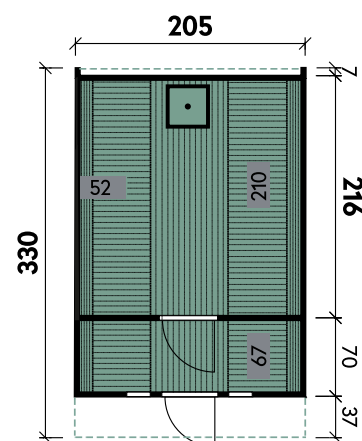

✓ Mit Dachschindeln

✓ Mit Ofenschutzgitter

✓ Mit Vorraum

✓ Mit Fußboden

✓ Mit roten Dachschindeln erhältlich

Svea	2133	2133	2133	2133	2133
Artikelnummer	310 335	310 330	311 731	311 732	311 733
UVP | Fracht* €	4.399 | 179	6.699 | 499	6.899 | 499	6.899 | 499	6.899 | 499
Materialart	Fichte	Fichte	Fichte	Fichte	Fichte
Anlieferung	Bausatz	montiert	montiert	montiert	montiert
Farbe	Naturbelassen	Naturbelassen	Hellgrau	Kiefer	Walnuss
Wandstärke	42 mm	42 mm	42 mm	42 mm	42 mm
Gesamtmaß (Ø x Länge)	205 x 330 cm	205 x 330 cm	205 x 330 cm	205 x 330 cm	205 x 330 cm
Grundfläche	6,7 m²	6,7 m²	6,7 m²	6,7 m²	6,7 m²
1 x Einzeltür	52 x 162 cm	52 x 162 cm	52 x 162 cm	52 x 162 cm	52 x 162 cm
1 x Einzeltür	50 x 156 cm	50 x 156 cm	50 x 156 cm	50 x 156 cm	50 x 156 cm
4 x Einzelfenster	feststehend	feststehend	feststehend	feststehend	feststehend

Detail

Svea 2133