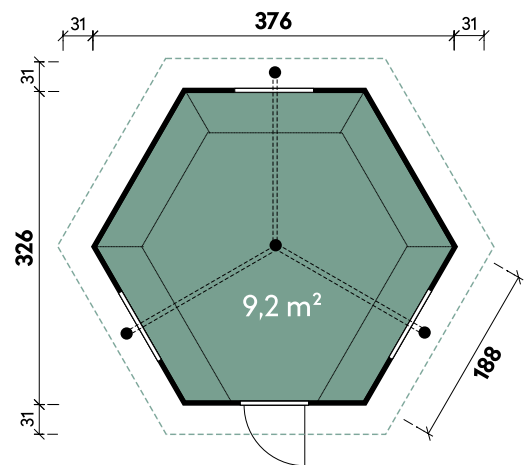

PREMIUM

SET-ARTIKEL

Alle Modellgrößen

Dachform Zeltdach	Gesamthöhe 364 cm	Dachneigung 45°	Wandstärke 45 mm	Fußbodenstärke 18 mm

Jesse	3833	3833	3833
Artikelnummer	600 000	779 120	779 200
UVP | Fracht* €	5.999 | 329	6.699 | 329	7.799 | 329
Set-Artikel	-	Set 1	Set 2
Farbe	Naturbelassen	Naturbelassen	Naturbelassen
Gesamtmaß	438 x 388 cm	438 x 388 cm	438 x 388 cm
Sockelmaß	376 x 326 cm	376 x 326 cm	376 x 326 cm
Grundfläche	9,2 m²	9,2 m²	9,2 m²
1 x Einzeltür	71 x 165 cm	71 x 165 cm	71 x 165 cm
3 x Einzelfenster	82 x 44 cm	82 x 44 cm	82 x 44 cm

Jesse 3833

Set-Artikel 1 | Inklusive

Set-Artikel 2 | Inklusive und Set-Artikel 1

Jesse	3833	3833	3833	3833	3833	3833
Artikelnummer	779 501	779 502	779 503	779 511	779 512	779 513
UVP | Fracht* €	8.398 | 329	8.398 | 329	8.398 | 329	9.498 | 329	9.498 | 329	9.498 | 329
Set-Artikel	Set 1	Set 1	Set 1	Set 2	Set 2	Set 2
Farbe	Betongrau	Eiche-Rustikal	Weiss	Betongrau	Eiche-Rustikal	Weiss
Gesamtmaß	438 x 388 cm	438 x 388 cm	438 x 388 cm	438 x 388 cm	438 x 388 cm	438 x 388 cm
Sockelmaß	376 x 326 cm	376 x 326 cm	376 x 326 cm	376 x 326 cm	376 x 326 cm	376 x 326 cm
Grundfläche	9,2 m²	9,2 m²	9,2 m²	9,2 m²	9,2 m²	9,2 m²
1 x Einzeltür	71 x 165 cm	71 x 165 cm	71 x 165 cm	71 x 165 cm	71 x 165 cm	71 x 165 cm
3 x Einzelfenster	82 x 44 cm	82 x 44 cm	82 x 44 cm	82 x 44 cm	82 x 44 cm	82 x 44 cm