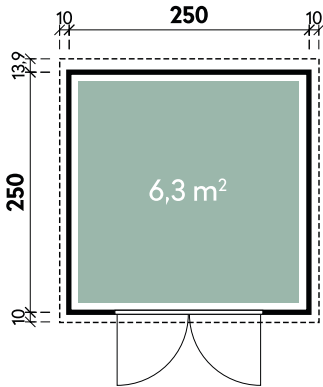

NEU

GUT & GÜNSTIG

✓ Mit Fußboden erhältlich

Alle Modellgrößen

Dachform Pulldach	Gesamthöhe 211 cm	Dachneigung 5°

Bengt	2525	2525	2525	2525	2525	2525
Artikelnummer	828 200	828 207	850 251	851 261	850 252	851 262
UVP | Fracht* €	1.899 | 129	2.149 | 129	2.499 | 129	2.749 | 129	2.499 | 129	2.749 | 129
Farbe	Naturbelassen	Naturbelassen	Anthrazit	Anthrazit	Hellgrau	Hellgrau
Wandstärke	28 mm	28 mm	28 mm	28 mm	28 mm	28 mm
Fußbodenstärke	-	18 mm	-	18 mm	-	18 mm
Gesamtmaß	270 x 274 cm	270 x 274 cm	270 x 274 cm	270 x 274 cm	270 x 274 cm	270 x 274 cm
Sockelmaß	250 x 250 cm	250 x 250 cm	250 x 250 cm	250 x 250 cm	250 x 250 cm	250 x 250 cm
Grundfläche	6,3 m²	6,3 m²	6,3 m²	6,3 m²	6,3 m²	6,3 m²
1 x Doppeltür	142 x 179 cm	142 x 179 cm	142 x 179 cm	142 x 179 cm	142 x 179 cm	142 x 179 cm

Bengt 2525