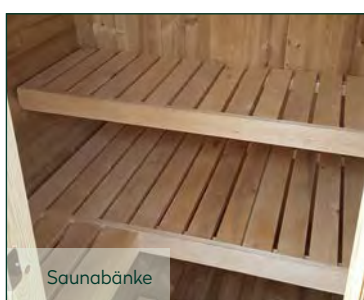

Saunabänke