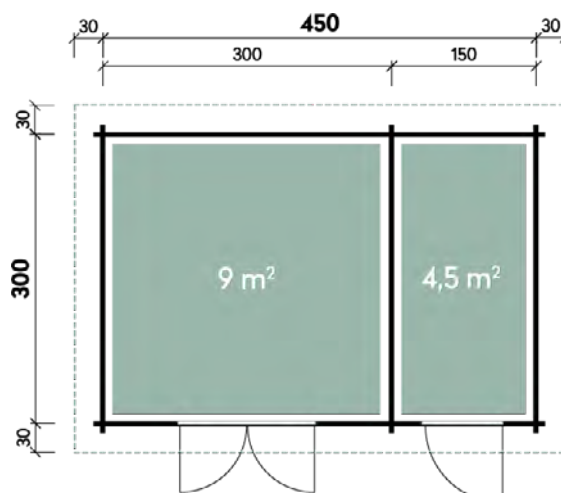

Gerlis 4530