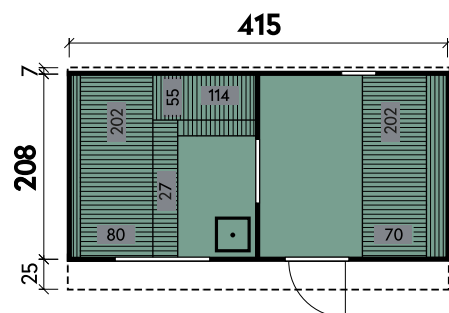

Detail

Sverre 4020