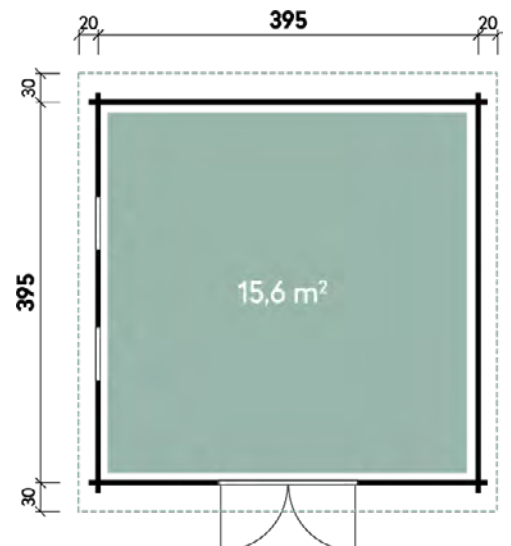

Gisella 4040 40

Gisella 4040

**NEU**

✓ Mit Fußboden erhältlich

Hidda 5536 44 // Alle Modelle werden naturbelassen geliefert.

**Alle Modellgrößen**

Dachform	Gesamthöhe	Dachneigung
Pulldach	235 cm	4°

Hidda	5536	5536
<b>Artikelnummer</b>	<b>844 300</b>	<b>844 307</b>
UVP	6.799 €	7.699 €
<b>UVP Jubiläum   Fracht* €</b>	<b>5.799   329</b>	<b>6.699   329</b>
Farbe	Naturbelassen	Naturbelassen
Wandstärke	44 mm	44 mm
Fußbodenstärke	-	18 mm
Gesamtmaß	595 x 399 cm	595 x 399 cm
Sockelmaß	545 x 360 cm	545 x 360 cm
Grundfläche	19,6 m <sup>2</sup>	19,6 m <sup>2</sup>
1 x Doppeltür	149 x 188 cm	149 x 188 cm
1 x Einzeltür	74 x 182 cm	74 x 182 cm
1 x Doppelfenster	feststehend	feststehend
1 x Einzelfenster	feststehend	feststehend