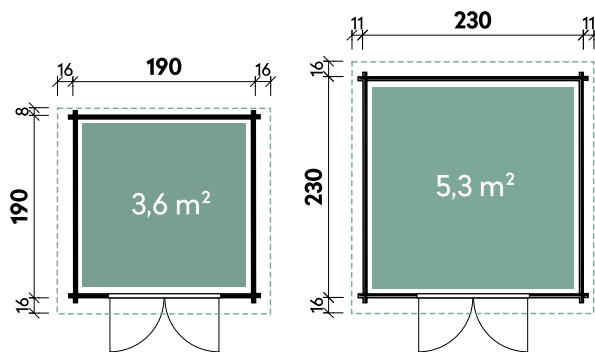

Leila 1919

Leila 2323