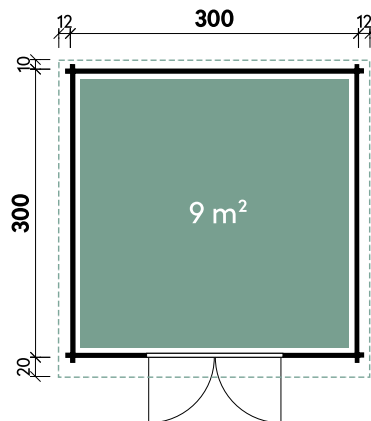

GUT & GÜNSTIG

Peggy 3030

Dachform	Gesamthöhe	Dachneigung
Satteldach	223 cm	11°

Peggy 3333

Dachform	Gesamthöhe	Dachneigung
Satteldach	222 cm	14°

Peggy	3030	3030	3030	3030	3333	3333
Artikelnummer	828 380	828 387	829 070	829 077	828 300	828 307
UVP | Fracht* €	1.899 | 179	2.199 | 179	2.299 | 179	2.599 | 179	1.999 | 179	2.399 | 179
Farbe	Naturbelassen	Naturbelassen	imprägniert	imprägniert	Naturbelassen	Naturbelassen
Wandstärke	28 mm	28 mm	28 mm	28 mm	28 mm	28 mm
Fußbodenstärke	-	18 mm	-	18 mm	-	18 mm
Gesamtmaß	324 x 330 cm	324 x 330 cm	324 x 330 cm	324 x 330 cm	360 x 362 cm	360 x 362 cm
Sockelmaß	300 x 300 cm	300 x 300 cm	300 x 300 cm	300 x 300 cm	330 x 330 cm	330 x 330 cm
Grundfläche	9 m²	9 m²	9 m²	9 m²	10,9 m²	10,9 m²
1 x Doppeltür	142 x 179 cm	142 x 179 cm	142 x 179 cm	142 x 179 cm	142 x 179 cm	142 x 179 cm

Peggy 3030