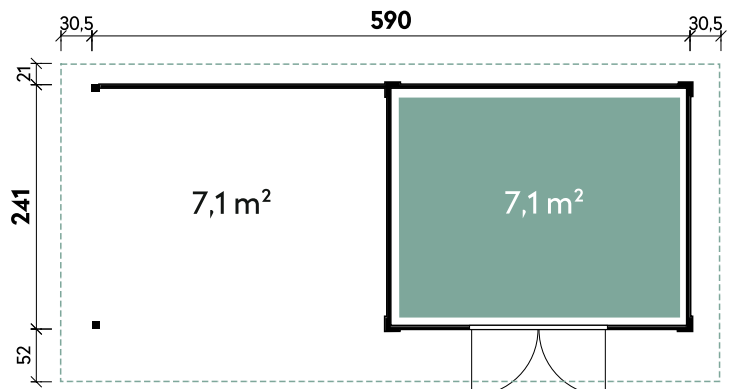

Pina	3024	3030
<b>Artikelnummer</b>	<b>228 310</b>	<b>228 330</b>
<b>UVP   Fracht* €</b>	<b>2.699   179</b>	<b>2.999   179</b>
Farbe	Naturbelassen	Naturbelassen
Wandstärke	28 mm	28 mm
Gesamtmaß	340 x 280 cm	340 x 340 cm
Sockelmaß	300 x 240 cm	300 x 300 cm
Grundfläche	7,2 m <sup>2</sup>	9 m <sup>2</sup>
1 x Schiebetür	134 x 187 cm	134 x 187 cm
1 x Einzelfenster	77 x 32 cm	77 x 32 cm

Henna 2424 Anthrazit

**Helena 3824 5324**

<b>Artikelnummer</b>	<b>861 110</b>	<b>861 210</b>
<b>UVP   Fracht* €</b>	<b>3.499   179</b>	<b>3.799   179</b>
Farbe	Anthrazit	Anthrazit
Wandstärke	28 mm	28 mm
Gesamtmaß	407 x 286 cm	555 x 286 cm
Sockelmaß	382 x 241 cm	530 x 241 cm
Grundfläche	9,2 m <sup>2</sup>	12,8 m <sup>2</sup>
1 x Doppeltür	136 x 183 cm	136 x 183 cm

Helena 3824

Runa 5924 Anthrazit

✓ Mit Dachpappe

✓ Mit Fußboden

**Alle Modellgrößen**

Dachform	Gesamthöhe	Dachneigung	Fußbodenstärke	Spiegelverkehrte Montage möglich
Flachdach	219 cm	11°	19 mm	

Inga	3024	3030	3030
Artikelnummer	860 510	860 610	860 620
UVP   Fracht* €	3.599   179	3.899   179	3.899   179
Farbe	Anthrazit	Anthrazit	Hellgrau
Wandstärke	28 mm	28 mm	28 mm
Gesamtmaß	356 x 314 cm	356 x 375 cm	356 x 375 cm
Sockelmaß	295 x 241 cm	295 x 301 cm	295 x 301 cm
Grundfläche	7,1 m <sup>2</sup>	8,9 m <sup>2</sup>	8,9 m <sup>2</sup>
1 x Doppeltür	136 x 183 cm	136 x 183 cm	136 x 183 cm

Inga 3030 Hellgrau

Runa	5924	5930	5930
Artikelnummer	860 810	860 910	860 920
UVP   Fracht* €	5.099   179	5.399   179	5.399   179
Farbe	Anthrazit	Anthrazit	Hellgrau
Wandstärke	28 mm	28 mm	28 mm
Gesamtmaß	651 x 314 cm	651 x 374 cm	651 x 374 cm
Sockelmaß	590 x 241 cm	590 x 300 cm	590 x 300 cm
Grundfläche	14,2 m <sup>2</sup>	17,8 m <sup>2</sup>	17,8 m <sup>2</sup>
1 x Doppeltür	136 x 183 cm	136 x 183 cm	136 x 183 cm