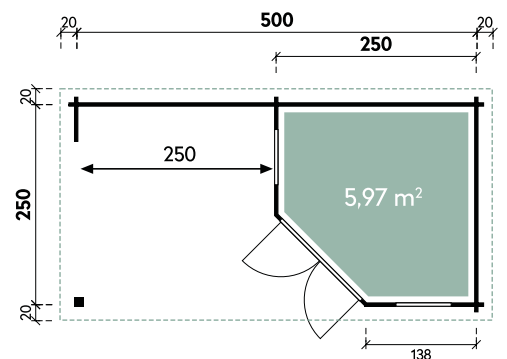

Jubiläum
40 Jahre
Finnhaus
Wolff

NEU

GUT & GÜNSTIG

✓ Mit Fußboden erhältlich

Alle Modellgrößen

Dachform	Gesamthöhe	Dachneigung
Walmdach	245 cm	16°

Gemma	5025	5025
Artikelnummer	828 090	828 097
UVP	3.199 €	3.599 €
UVP Jubiläum | Fracht*	2.799 | 329	3.199 | 329
Farbe	Naturbelassen	Naturbelassen
Wandstärke	28 mm	28 mm
Fußbodenstärke	-	18 mm
Gesamtmaß	540 x 290 cm	540 x 290 cm
Sockelmaß	500 x 250 cm	500 x 250 cm
Grundfläche	12,5 m²	12,5 m²
1 x Doppeltür	142 x 168 cm	142 x 168 cm
2 x Einzelfenster	58 x 78 cm	58 x 78 cm