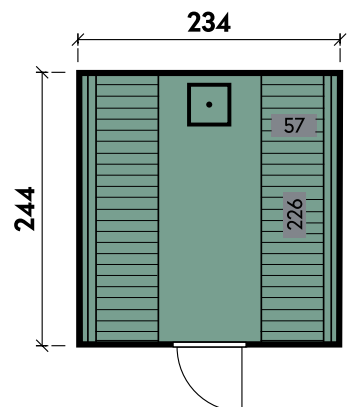

Sterre 2324