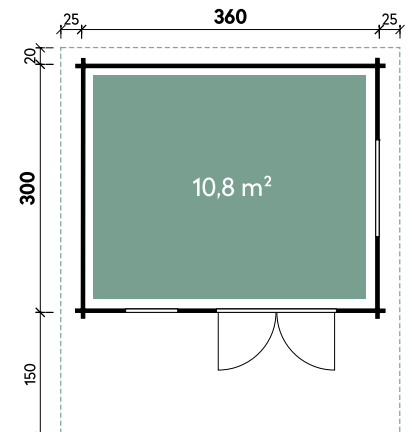

✓ Mit Fußboden

Nova	3630	3636	3939	4050	3630 XL	3636 XL	3939 XL	4050 XL
Artikelnummer	870 100	870 110	870 170	870 200	870 600	870 610	870 620	870 660
UVP | Fracht* €	6.899 | 329	7.299 | 329	7.799 | 329	9.599 | 329	7.199 | 329	7.599 | 329	8.299 | 329	9.999 | 329
Farbe	Naturbelassen	Naturbelassen	Naturbelassen	Naturbelassen	Naturbelassen	Naturbelassen	Naturbelassen	Naturbelassen
Wandstärke	70 mm	70 mm	70 mm	70 mm	70 mm	70 mm	70 mm	70 mm
Gesamtmaß	410 x 470 cm	410 x 530 cm	440 x 530 cm	450 x 610 cm	410 x 470 cm	410 x 530 cm	440 x 530 cm	450 x 610 cm
Sockelmaß	360 x 300 cm	360 x 360 cm	390 x 390 cm	400 x 500 cm	360 x 300 cm	360 x 360 cm	390 x 390 cm	400 x 500 cm
Gesamthöhe	254 cm	254 cm	254 cm	254 cm	267 cm	267 cm	267 cm	267 cm
Dachneigung	15°	15°	15°	13°	15°	15°	14°	13°
Grundfläche	10,8 m²	13 m²	15,2 m²	20 m²	10,8 m²	13 m²	15,2 m²	20 m²
1 x Doppeltür	145 x 186 cm	145 x 186 cm	145 x 186 cm	145 x 186 cm	145 x 195 cm	145 x 195 cm	145 x 195 cm	145 x 195 cm
1 x Einzelfenster	60 x 82 cm	60 x 82 cm	60 x 82 cm	60 x 82 cm	60 x 82 cm	60 x 82 cm	60 x 82 cm	60 x 82 cm
1 x Doppelfenster	113 x 82 cm	113 x 82 cm	113 x 82 cm	113 x 82 cm	113 x 82 cm	113 x 82 cm	113 x 82 cm	113 x 82 cm

Alle Modellgrößen

Dachform	Fußbodenstärke
Satteldach	28 mm

Nova 3630