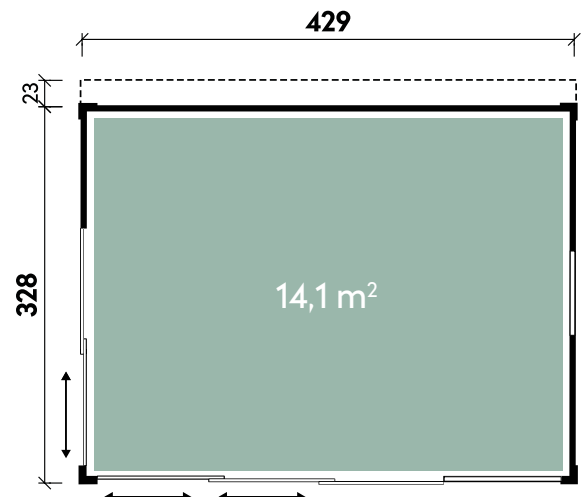

Cicilia 4333