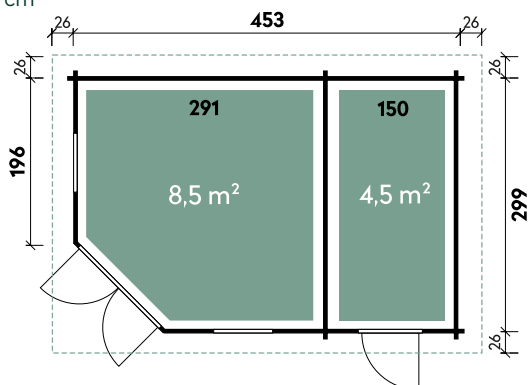

✓ Mit Fußboden

Alle Modellgrößen

Dachform	Gesamthöhe	Dachneigung	Fußbodenstärke	Spiegelverkehrte Montage möglich
Walmdach	284 cm	22°	18 mm	

Abbe	4530	Alba	4530
Artikelnummer	536 050	Artikelnummer	536 060
UVP | Fracht* €	5.499 | 329	UVP | Fracht* €	4.999 | 329
Farbe	Naturbelassen	Farbe	Naturbelassen
Wandstärke	40 mm	Wandstärke	40 mm
Gesamtmaß	505 x 351 cm	Gesamtmaß	505 x 351 cm
Sockelmaß	453 x 299 cm	Sockelmaß	453 x 299 cm
Grundfläche	13 m²	Grundfläche	13 m²
1 x Einzeltür	75 x 187 cm	1 x Doppeltür	134 x 187 cm
1 x Doppeltür	134 x 187 cm	3 x Einzelfenster	69 x 125 cm
2 x Einzelfenster	69 x 125 cm		

Abbe 4530