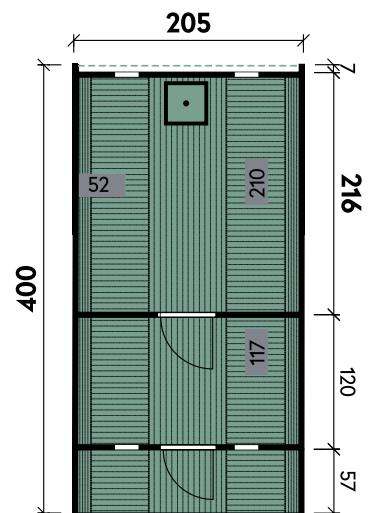

### Detail

Sida 2140

**PREMIUM**

✓ Mit Dachschindeln

✓ Mit Ofenschutzgitter

✓ Mit Fußboden

Carol 2123 Bausatz mit geraden Bänken und Holzrückwand

Conrad	2123	2123	2123	2123	2123	2123	2123	2123
<b>Artikelnummer</b>	<b>314 010</b>	<b>314 020</b>	<b>314 030</b>	<b>314 040</b>	<b>314 050</b>	<b>314 060</b>	<b>314 070</b>	<b>314 080</b>
<b>UVP   Fracht* €</b>	<b>3.999   99</b>	<b>4.599   99</b>	<b>5.299   99</b>	<b>5.999   99</b>	<b>4.399   99</b>	<b>5.599   99</b>	<b>6.199   99</b>	<b>6.899   99</b>
Materialart	Fichte	Fichte	Thermoholz	Thermoholz	Fichte	Fichte	Thermoholz	Thermoholz
Rückwand	Holz	Halbglas	Holz	Halbglas	Holz	Halbglas	Holz	Halbglas
Saunabänke	I-Form	I-Form	I-Form	I-Form	U-Form	U-Form	U-Form	U-Form
Anlieferung	Bausatz	Bausatz	Bausatz	Bausatz	Bausatz	Bausatz	Bausatz	Bausatz
Farbe	Naturbelassen	Naturbelassen	Naturbelassen	Naturbelassen	Naturbelassen	Naturbelassen	Naturbelassen	Naturbelassen
Wandstärke	42 mm	42 mm	42 mm	42 mm	42 mm	42 mm	42 mm	42 mm
Gesamtmaß (Ø x Länge)	210 x 230 cm	210 x 230 cm	210 x 230 cm	210 x 230 cm	210 x 230 cm	210 x 230 cm	210 x 230 cm	210 x 230 cm
Grundfläche	4,7 m <sup>2</sup>	4,7 m <sup>2</sup>	4,7 m <sup>2</sup>	4,7 m <sup>2</sup>	4,7 m <sup>2</sup>	4,7 m <sup>2</sup>	4,7 m <sup>2</sup>	4,7 m <sup>2</sup>
1 x Einzeltür	62 x 185 cm	62 x 185 cm	62 x 185 cm	62 x 185 cm	62 x 185 cm	62 x 185 cm	62 x 185 cm	62 x 185 cm
2 x Einzelfenster	30 x 67 cm	30 x 67 cm	30 x 67 cm	30 x 67 cm	30 x 67 cm	30 x 67 cm	30 x 67 cm	30 x 67 cm