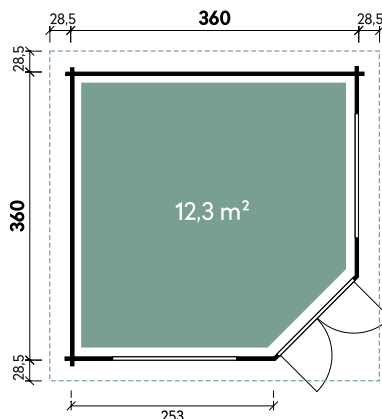

✓ Mit Fußboden

Alle Modellgrößen

Dachform Walmdach	Gesamthöhe 289 cm	Dachneigung 21°	Fußbodenstärke 18 mm	Spiegelverkehrte Montage möglich

Morla	3030	3636
Artikelnummer	544 110	544 120
UVP | Fracht* €	4.499 | 179	5.399 | 219
Farbe	Naturbelassen	Naturbelassen
Wandstärke	44 mm	44 mm
Gesamtmaß	357 x 357 cm	417 x 417 cm
Sockelmaß	300 x 300 cm	360 x 360 cm
Grundfläche	8,3 m²	12,3 m²
1 x Doppeltür	134 x 187 cm	134 x 187 cm
2 x Doppelfenster	-	135 x 97 cm
2 x Einzelfenster	64 x 97 cm	-

Kira	3030	3636	4040
Artikelnummer	544 200	544 210	544 220
UVP | Fracht* €	4.399 | 219	5.499 | 219	5.999 | 219
Farbe	Naturbelassen	Naturbelassen	Naturbelassen
Wandstärke	44 mm	44 mm	44 mm
Gesamtmaß	358 x 358 cm	418 x 418 cm	453 x 453 cm
Sockelmaß	300 x 300 cm	360 x 360 cm	395 x 395 cm
Grundfläche	8,3 m²	12,3 m²	14,9 m²
1 x Doppeltür	134 x 187 cm	134 x 187 cm	134 x 187 cm
2 x Einzelfenster	63 x 162 cm	63 x 162 cm	63 x 162 cm

Morla 3636