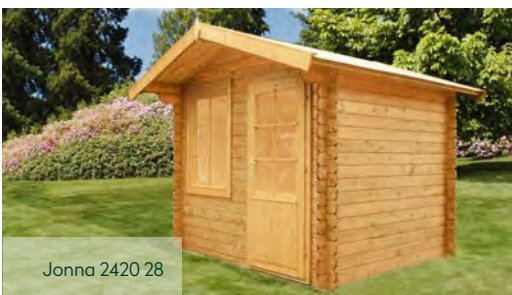

Jonna 2420 28