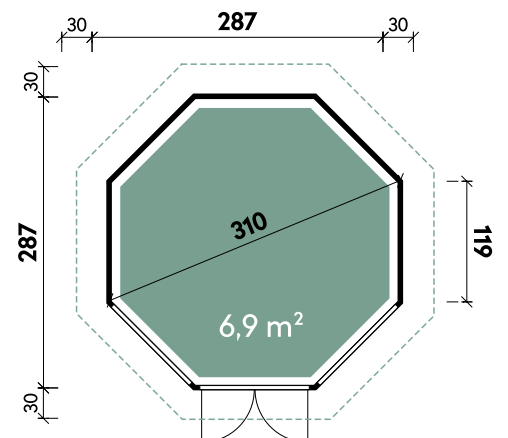

Ilian	3434
<b>Artikelnummer</b>	<b>660 110</b>
<b>UVP   Fracht* €</b>	<b>4.999   329</b>
Farbe	Naturbelassen
Wandstärke	42 mm
Gesamtmaß	398 x 398 cm
Sockelmaß	336 x 336 cm
Gesamthöhe	328 cm
Dachneigung	32°
Grundfläche	9,3m <sup>2</sup>
1 x Doppeltür	120 x 183 cm
2 x Doppelfenster	93 x 126 cm