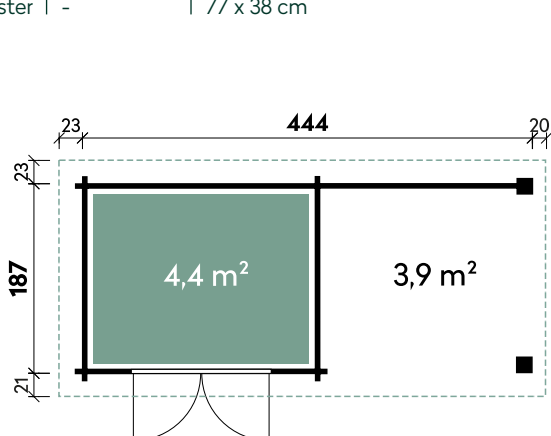

Belana 4419