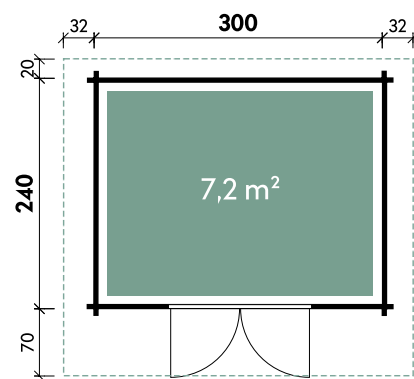

✓ Mit abnehmbaren Sprossen

✓ Mit Fußboden

Alle Modellgrößen

Dachform	Fußbodenstärke
Satteldach	18 mm

Berit	2420	2424	3024
Artikelnummer	828 020	828 040	828 060
UVP | Fracht* €	1.799 | 179	1.999 | 179	2.299 | 179
Farbe	Naturbelassen	Naturbelassen	Naturbelassen
Wandstärke	28 mm	28 mm	28 mm
Gesamtmaß	290 x 260 cm	296 x 300 cm	364 x 330 cm
Sockelmaß	240 x 200 cm	240 x 240 cm	300 x 240 cm
Gesamthöhe	222 cm	222 cm	257 cm
Dachneigung	13°	13°	19°
Grundfläche	4,8 m²	5,8 m²	7,2 m²
1 x Doppeltür	149 x 177 cm	149 x 177 cm	149 x 188 cm

Berit 3024