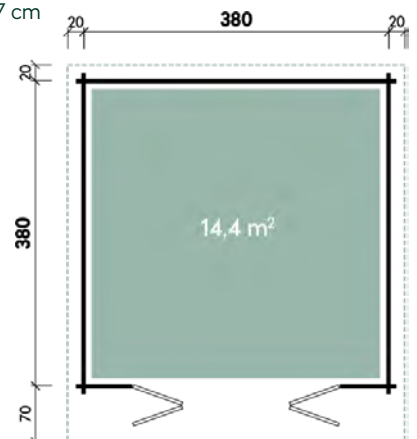

NEU

GUT & GÜNSTIG

✓ Mit Falttür

✓ Mit Fußboden erhältlich

Alle Modellgrößen

Dachform Pulldach	Gesamthöhe 239 cm	Dachneigung 2°

Tammo	3838	3838	3838	3838	3838	3838
Artikelnummer	828 330	828 337	850 301	851 211	850 302	851 212
UVP | Fracht* €	4.299 | 329	4.899 | 329	6.899 | 329	7.499 | 329	6.899 | 329	7.499 | 329
Farbe	Naturbelassen	Naturbelassen	Anthrazit	Anthrazit	Hellgrau	Hellgrau
Wandstärke	40 mm	40 mm	40 mm	40 mm	40 mm	40 mm
Fußbodenstärke	-	18 mm	-	18 mm	-	18 mm
Gesamtmaß	420 x 470 cm	420 x 470 cm	420 x 470 cm	420 x 470 cm	420 x 470 cm	420 x 470 cm
Sockelmaß	380 x 380 cm	380 x 380 cm	380 x 380 cm	380 x 380 cm	380 x 380 cm	380 x 380 cm
Grundfläche	14,4 m²	14,4 m²	14,4 m²	14,4 m²	14,4 m²	14,4 m²
1 x Falttür	230 x 187 cm	230 x 187 cm	230 x 187 cm	230 x 187 cm	230 x 187 cm	230 x 187 cm

Tammo 3838