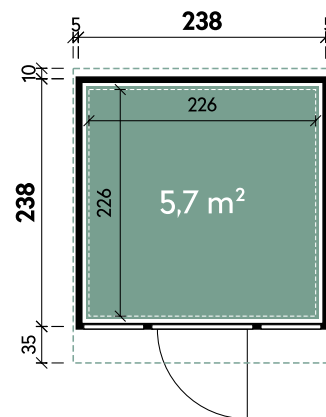

✓ Mit Entwässerung

Alle Modellgrößen

Dachform Pulldach	Gesamthöhe 232 cm	Dachneigung 6°

Frey	2424	2424	2424
Artikelnummer	460 011	460 012	460 013
UVP | Fracht* €	3.289 | 129	3.289 | 129	3.289 | 129
Farbe	Schwarz	Grau	Anthrazit
Gesamtmaß	248 x 283 cm	248 x 283 cm	248 x 283 cm
Sockelmaß	238 x 238 cm	238 x 238 cm	238 x 238 cm
Grundfläche	5,7 m²	5,7 m²	5,7 m²
1 x Einzeltür	97 x 194 cm	97 x 194 cm	97 x 194 cm

Finn	2424	2424	2424
Artikelnummer	460 021	460 022	460 023
UVP | Fracht* €	3.699 | 129	3.699 | 129	3.699 | 129
Farbe	Schwarz	Grau	Anthrazit
Gesamtmaß	248 x 283 cm	248 x 283 cm	248 x 283 cm
Sockelmaß	238 x 238 cm	238 x 238 cm	238 x 238 cm
Grundfläche	5,7 m²	5,7 m²	5,7 m²
1 x Doppeltür	160 x 194 cm	160 x 194 cm	160 x 194 cm

Zubehör

Frey 2424