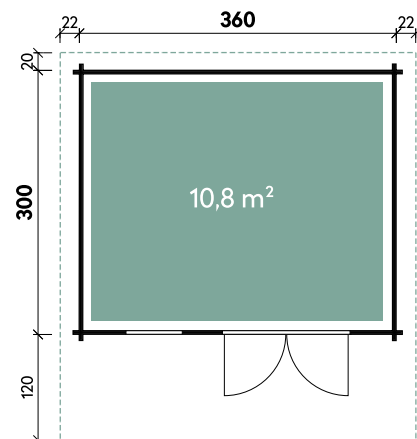

Lotta 3630 →