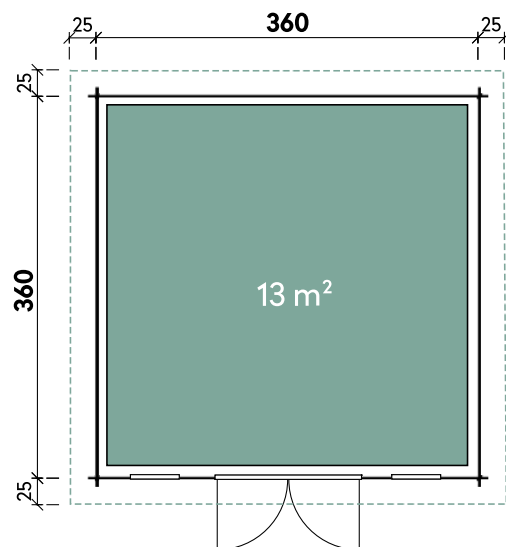

Alle Modellgrößen

Dachform Flachdach	Fußbodenstärke 28 mm	Spiegelverkehrte Montage möglich