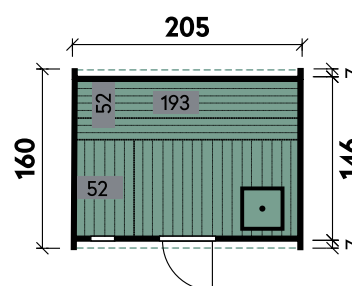

1. **SET-ARTIKEL**
2. ✓ Mit Dachschindeln
   - ✓ Mit Ofenschutzgitter
   - ✓ Mit Fußboden

Selma	2116	2116	2116	2116	2116	2116	2116
Artikelnummer	310 130	310 135	311 751	311 752	311 753	310 140	310 145
UVP | Fracht* €	2.599 | 99	3.799 | 499	4.199 | 499	4.199 | 499	4.199 | 499	3.899 | 99	5.099 | 499
Materialart	Fichte	Fichte	Fichte	Fichte	Fichte	Thermoholz	Thermoholz
Anlieferung	Bausatz	montiert	montiert	montiert	montiert	Bausatz	montiert
Farbe	Naturbelassen	Naturbelassen	Hellgrau	Kiefer	Walnuss	Naturbelassen	Naturbelassen
Wandstärke	42 mm	42 mm	42 mm	42 mm	42 mm	42 mm	42 mm
Gesamtmaß (Ø x Länge)	205 x 160 cm	205 x 160 cm	205 x 160 cm	205 x 160 cm	205 x 160 cm	205 x 160 cm	205 x 160 cm
Grundfläche	3,3 m²	3,3 m²	3,3 m²	3,3 m²	3,3 m²	3,3 m²	3,3 m²
1 x Einzeltür	59 x 169 cm	59 x 169 cm	59 x 169 cm	59 x 169 cm	59 x 169 cm	59 x 169 cm	59 x 169 cm
3 x Einzelfenster	18 x 18 cm	18 x 18 cm	18 x 18 cm	18 x 18 cm	18 x 18 cm	18 x 18 cm	18 x 18 cm

Selma 2116