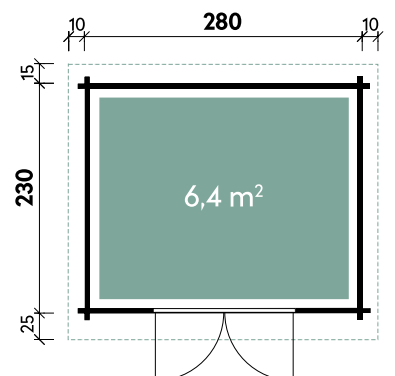

Jubiläum
40 Jahre
Finnhaus
Wolff

NEU

GUT & GÜNSTIG

✓ Mit Fußboden erhältlich

Garde 2823 28

Alle Modellgrößen

Dachform Pulldach	Gesamthöhe 217 cm	Dachneigung 4°

Garde	2823	2823	2823	2823
Artikelnummer	229 000	229 007	536 210	536 217
UVP	1.899 €	2.179 €	2.499 €	2.779 €
UVP Jubiläum | Fracht* €	1.599 | 129	1.879 | 129	2.099 | 129	2.379 | 129
Farbe	Naturbelassen	Naturbelassen	Naturbelassen	Naturbelassen
Wandstärke	28 mm	28 mm	40 mm	40 mm
Fußbodenstärke	-	18 mm	-	18 mm
Gesamtmaß	300 x 270 cm	300 x 270 cm	300 x 270 cm	300 x 270 cm
Sockelmaß	280 x 230 cm	280 x 230 cm	280 x 230 cm	280 x 230 cm
Grundfläche	6,4 m²	6,4 m²	6,4 m²	6,4 m²
1 x Doppeltür	134 x 174 cm	134 x 174 cm	134 x 174 cm	134 x 174 cm

Garde 2823