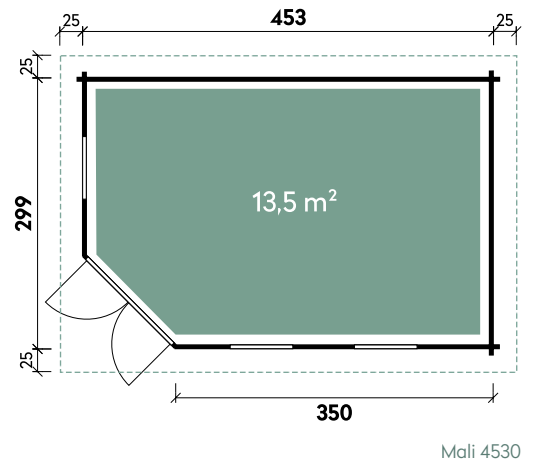

Maite	4030	4030
<b>Artikelnummer</b>	<b>230 340</b>	<b>230 347</b>
<b>UVP   Fracht* €</b>	<b>2.699   219</b>	<b>3.299   219</b>
Farbe	Naturbelassen	Naturbelassen
Wandstärke	28 mm	28 mm
Fußbodenstärke	-	18 mm
Gesamtmaß	440 x 340 cm	440 x 340 cm
Sockelmaß	400 x 300 cm	400 x 300 cm
Grundfläche	12 m <sup>2</sup>	12 m <sup>2</sup>
1 x Doppeltür	149 x 188 cm	149 x 188 cm

Dachform Flachdach	Gesamthöhe 228 cm	Dachneigung 2°	Spiegelverkehrte Montage möglich
-----------------------	----------------------	-------------------	-------------------------------------

Gunda	7238	7238
<b>Artikelnummer</b>	<b>537 210</b>	<b>537 217</b>
UVP	6.199 €	6.849 €
<b>UVP Jubiläum   Fracht* €</b>	<b>5.599   329</b>	<b>6.249   329</b>
Farbe	Naturbelassen	Naturbelassen
Wandstärke	40 mm	40 mm
Fußbodenstärke	-	18 mm
Gesamtmaß	760 x 420 cm	760 x 420 cm
Sockelmaß	720 x 380 cm	720 x 380 cm
Grundfläche	27,4 m <sup>2</sup>	27,4 m <sup>2</sup>
1 x Einzeltür	75 x 174 cm	75 x 174 cm
1 x Doppeltür	138 x 176 cm	138 x 176 cm
2 x Einzelfenster	64 x 103 cm	64 x 103 cm

Gunda 7238 40 // Alle Modelle werden naturbelassen geliefert.

Gunda 7238

**Alle Modellgrößen**

Dachform Flachdach	Gesamthöhe 228 cm	Dachneigung 2°	Fußbodenstärke 18 mm	Spiegelverkehrte Montage möglich
-----------------------	----------------------	-------------------	-------------------------	-------------------------------------

Melinda	7030	8030
Artikelnummer	537 110	537 160
UVP   Fracht* €	6.699   329	6.999   329
Farbe	Naturbelassen	Naturbelassen
Wandstärke	40 mm	40 mm
Gesamtmaß	753 x 349 cm	853 x 349 cm
Sockelmaß	703 x 299 cm	803 x 299 cm
Grundfläche	21 m <sup>2</sup>	24 m <sup>2</sup>
1 x Doppeltür	134 x 187 cm	134 x 187 cm
3 x Einzelfenster	69 x 125 cm	69 x 125 cm