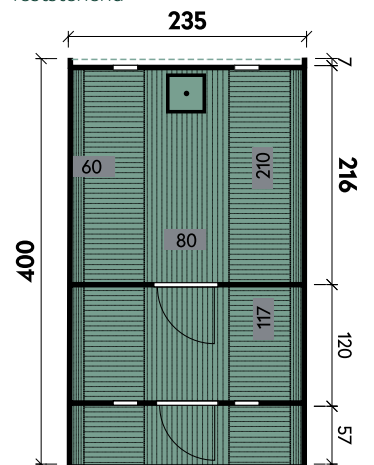

PREMIUM

- ✓ Mit Dachschindeln
- ✓ Mit Ofenschutzgitter
- ✓ Mit Vorraum
- ✓ Mit Fußboden

Sunny	2440	2440	2440	2440	2440	2440	2440
Artikelnummer	310 660	310 665	311 781	311 782	311 783	310 690	310 695
UVP | Fracht* €	7.299 | 179	9.399 | 499	9.499 | 499	9.499 | 499	9.499 | 499	8.999 | 179	11.599 | 499
Materialart	Fichte	Fichte	Fichte	Fichte	Fichte	Thermoholz	Thermoholz
Anlieferung	Bausatz	montiert	montiert	montiert	montiert	Bausatz	montiert
Farbe	Naturbelassen	Naturbelassen	Hellgrau	Kiefer	Walnuss	Naturbelassen	Naturbelassen
Wandstärke	42 mm	42 mm	42 mm	42 mm	42 mm	42 mm	42 mm
Gesamtmaß (Ø x Länge)	235 x 400 cm	235 x 400 cm	235 x 400 cm	235 x 400 cm	235 x 400 cm	235 x 400 cm	235 x 400 cm
Grundfläche	9,5 m²	9,5 m²	9,5 m²	9,5 m²	9,5 m²	9,5 m²	9,5 m²
1 x Einzeltür	62 x 185 cm	62 x 185 cm	62 x 185 cm	62 x 185 cm	62 x 185 cm	62 x 185 cm	62 x 185 cm
1 x Einzeltür	60 x 173 cm	60 x 173 cm	60 x 173 cm	60 x 173 cm	60 x 173 cm	60 x 173 cm	60 x 173 cm
4 x Einzelfenster	feststehend	feststehend	feststehend	feststehend	feststehend	feststehend	feststehend

Detail

Sunny 2440