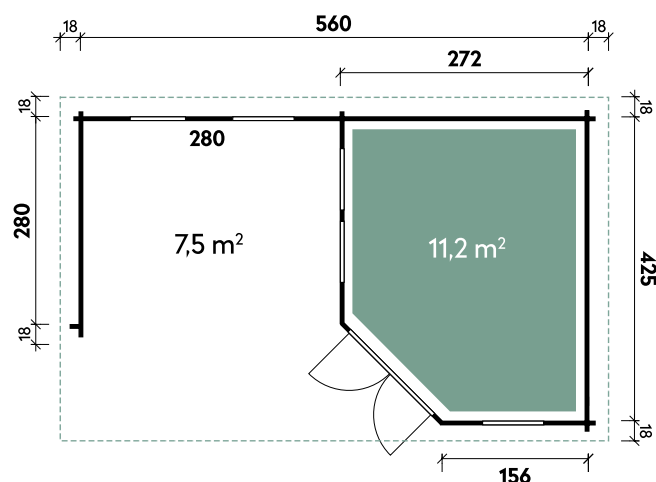

Jubiläum
40 Jahre
Finnhaus
Wolff

NEU

GUT & GÜNSTIG

✓ Mit Fußboden erhältlich

Guda 5643 40 // Alle Modelle werden naturbelassen geliefert.

Alle Modellgrößen

Dachform Flachdach	Gesamthöhe 228 cm	Dachneigung 2°	Spiegelverkehrte Montage möglich

Guda	5643	5643
Artikelnummer	537 220	537 227
UVP	4.899 €	5.479 €
UVP Jubiläum | Fracht* €	4.399 | 329	4.979 | 329
Farbe	Naturbelassen	Naturbelassen
Wandstärke	40 mm	40 mm
Fußbodenstärke	-	18 mm
Gesamtmaß	596 x 461 cm	596 x 461 cm
Sockelmaß	560 x 425 cm	560 x 425 cm
Grundfläche	18,7 m²	18,7 m²
1 x Doppeltür	138 x 188 cm	138 x 188 cm
2 x Einzelfenster	64 x 103 cm	64 x 103 cm
3 x Einzelfenster	feststehend	feststehend

Guda 5643