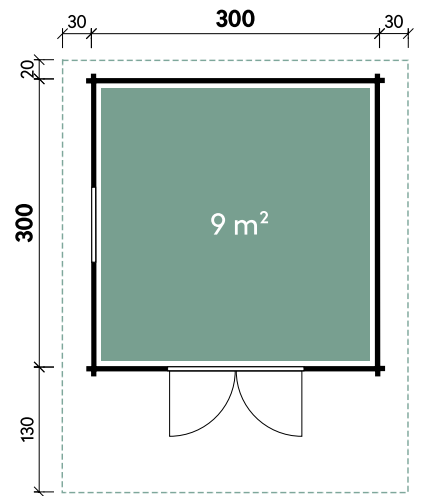

Belina 3030