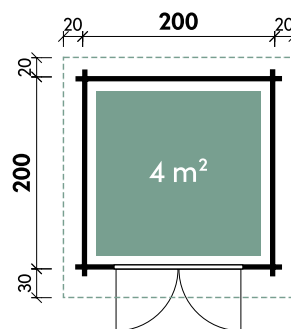

✓ Mit Fußboden

Alle Modellgrößen

Dachform	Fußbodenstärke
Satteldach	18 mm

Mara	1818	Ellen	2020	2026
Artikelnummer	527 010	Artikelnummer	528 055	528 065
UVP | Fracht* €	1.299 | 99	UVP | Fracht* €	1.699 | 129	1.999 | 179
Farbe	Naturbelassen	Farbe	Naturbelassen	Naturbelassen
Wandstärke	28 mm	Wandstärke	28 mm	28 mm
Gesamtmaß	210 x 210 cm	Gesamtmaß	240 x 250 cm	240 x 310 cm
Sockelmaß	180 x 180 cm	Sockelmaß	200 x 200 cm	200 x 260 cm
Gesamthöhe	222 cm	Gesamthöhe	234 cm	234 cm
Dachneigung	24°	Dachneigung	22°	22°
Grundfläche	3,2 m²	Grundfläche	4 m²	5,2 m²
1 x Einzeltür	90 x 163 cm	1 x Doppeltür	134 x 175 cm	134 x 175 cm

Ellen 2020