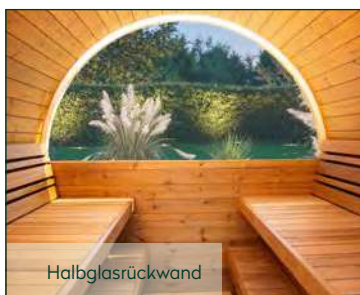

Halbglasrückwand