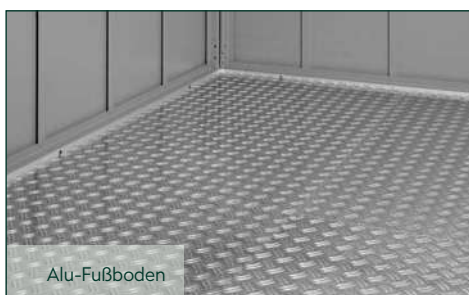

Zubehör

Alu-Fußboden