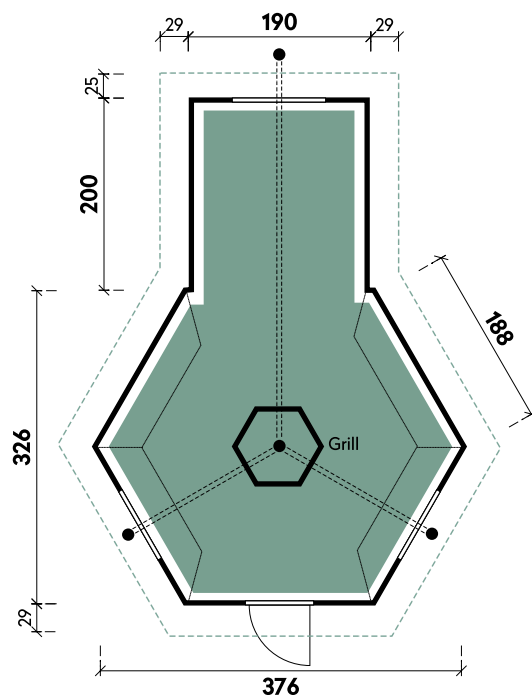

Zusatzraum mit feststehendem Fenster

Zusatz-Saunaraum mit Saunabänken und Fenster zum Öffnen