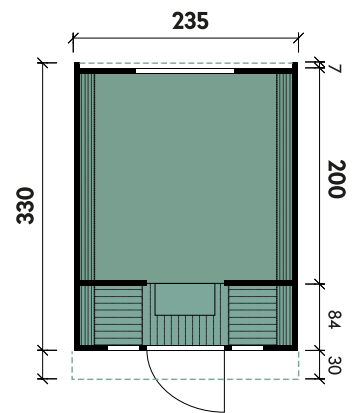

Carlson 2433