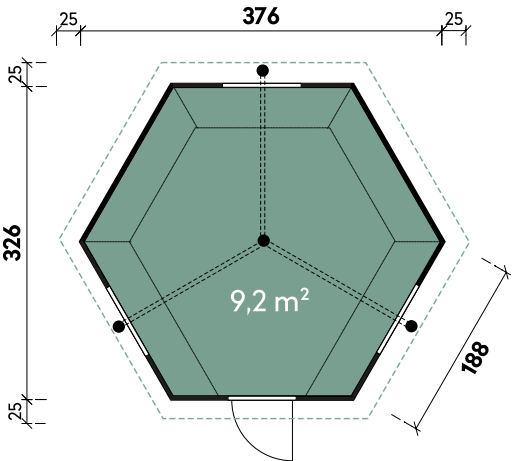

Kalle 3833 45 Eiche-Rustikal mit schwarzen Dachschindeln

**Kalle | Inklusive**

779 100

Eckige Tisch-Elemente

**Kalle | Inklusive**

779 250, 779 411, 779 412, 779 413

Runder Leimholztisch

Kalle 3833