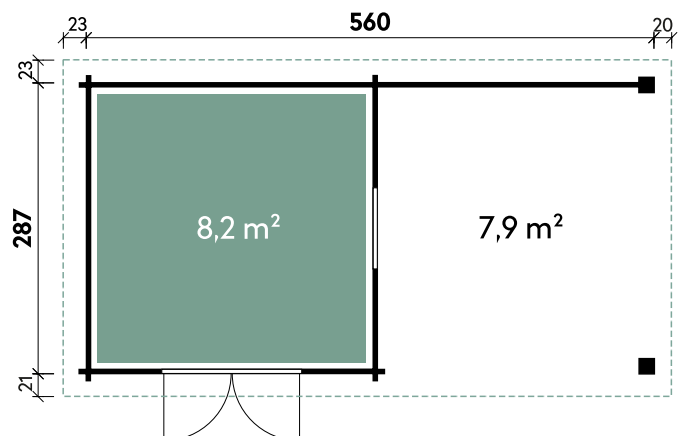

Belana 5629