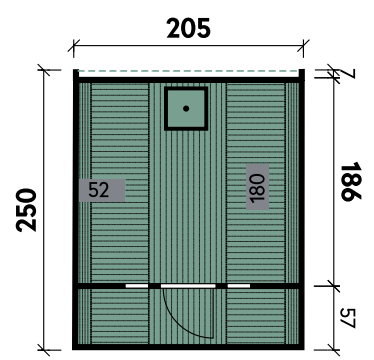

Detail

Sila 2125