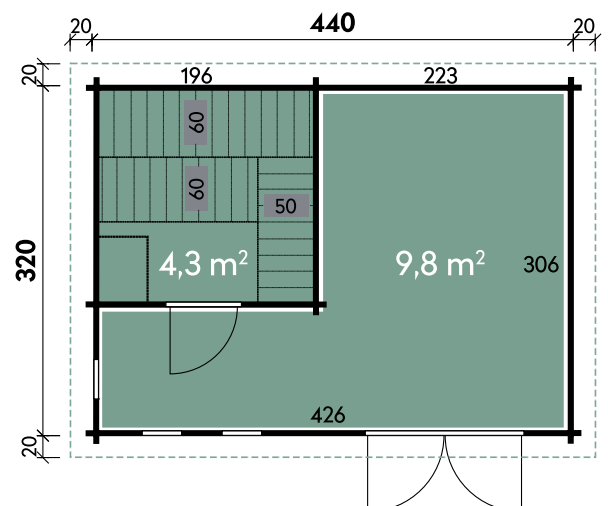

Saunaglastür