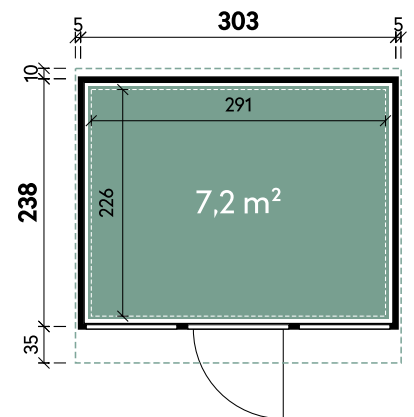

Alle Modellgrößen

Dachform Pulldach	Gesamthöhe 232 cm	Dachneigung 6°

Frey	3024	3024	3024
Artikelnummer	460 031	460 032	460 033
UVP | Fracht* €	3.879 | 129	3.879 | 129	3.879 | 129
Farbe	Schwarz	Grau	Anthrazit
Gesamtmaß	313 x 283 cm	313 x 283 cm	313 x 283 cm
Sockelmaß	303 x 238 cm	303 x 238 cm	303 x 238 cm
Grundfläche	7,2 m²	7,2 m²	7,2 m²
1 x Einzeltür	95 x 194 cm	95 x 194 cm	95 x 194 cm

Finn	3024	3024	3024
Artikelnummer	460 041	460 042	460 043
UVP | Fracht* €	4.299 | 129	4.299 | 129	4.299 | 129
Farbe	Schwarz	Grau	Anthrazit
Gesamtmaß	313 x 283 cm	313 x 283 cm	313 x 283 cm
Sockelmaß	303 x 238 cm	303 x 238 cm	303 x 238 cm
Grundfläche	7,2 m²	7,2 m²	7,2 m²
1 x Doppeltür	160 x 194 cm	160 x 194 cm	160 x 194 cm

Auszug Zubehör

Frey 3024