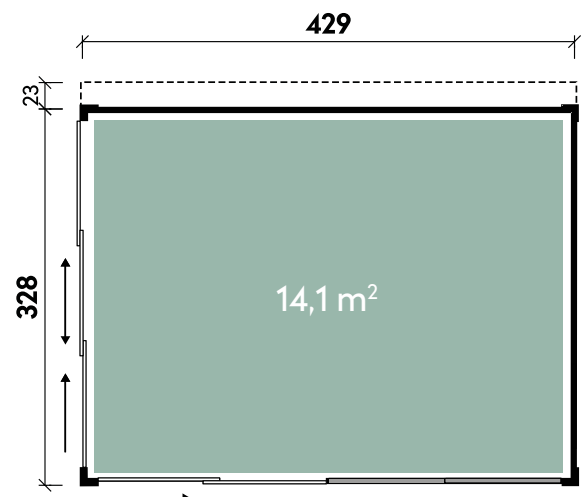

✓ Wand- und Dachisolierung

✓ Fußbodenisolierung

✓ Mit Fußboden

Alle Modellgrößen

Dachform Flachdach	Gesamthöhe 261 cm	Fußbodenstärke 28 mm	Spiegelverkehrte Montage möglich	

Clea	4333	4333	4333	4333
Artikelnummer	340 435	340 438	340 437	340 436
UVP | Fracht* €	17.490 | 329	19.490 | 329	19.490 | 329	19.490 | 329
Farbe	Naturbelassen	Kiefer	Hellgrau	Anthrazit
Wandstärke	75 mm	75 mm	75 mm	75 mm
Gesamtmaß	432 x 531 cm	432 x 351 cm	432 x 351 cm	432 x 351 cm
Sockelmaß	429 x 328 cm	429 x 328 cm	429 x 328 cm	429 x 328 cm
Grundfläche	14,1 m²	14,1 m²	14,1 m²	14,1 m²
1 x Element mit Doppelschiebetür	180 x 201 cm	180 x 201 cm	180 x 201 cm	180 x 201 cm
2 x Glaselement mit Sprossen	feststehend	feststehend	feststehend	feststehend
1 x Element mit Schiebetür	91 x 201 cm	91 x 201 cm	91 x 201 cm	91 x 201 cm
1 x Element mit Fenster	77 x 51 cm	77 x 51 cm	77 x 51 cm	77 x 51 cm

Clea 4333