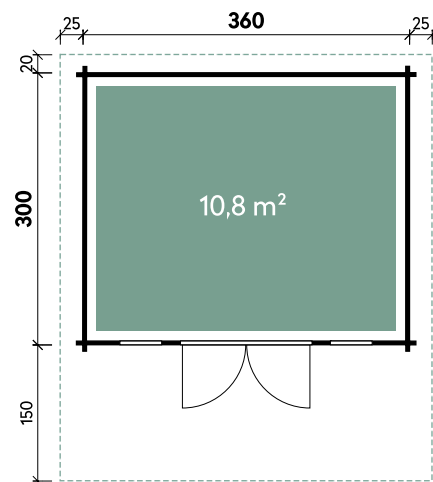

✓ Mit Fußboden

Hanna	3630	3636	3939	3630 XL	3636 XL	3939 XL
Artikelnummer	870 500	870 510	870 520	870 700	870 710	870 720
UVP | Fracht* €	6.799 | 329	7.899 | 329	7.899 | 329	7.299 | 329	7.799 | 329	8.399 | 329
Farbe	Naturbelassen	Naturbelassen	Naturbelassen	Naturbelassen	Naturbelassen	Naturbelassen
Wandstärke	70 mm	70 mm	70 mm	70 mm	70 mm	70 mm
Gesamtmaß	410 x 470 cm	440 x 530 cm	440 x 530 cm	410 x 470 cm	410 x 530 cm	440 x 530 cm
Sockelmaß	360 x 300 cm	390 x 390 cm	390 x 390 cm	360 x 300 cm	360 x 360 cm	390 x 390 cm
Gesamthöhe	254 cm	254 cm	254 cm	267 cm	267 cm	267 cm
Dachneigung	15°	14°	14°	15°	15°	14°
Grundfläche	10,8 m²	13 m²	15,2 m²	10,8 m²	13 m²	15,2 m²
1 x Doppeltür	145 x 187 cm	145 x 187 cm	145 x 187 cm	145 x 195 cm	145 x 195 cm	145 x 195 cm
2 x Einzelfenster	44 x 159 cm	44 x 159 cm	44 x 159 cm	44 x 159 cm	44 x 159 cm	44 x 159 cm

Alle Modellgrößen

Dachform	Fußbodenstärke
Satteldach	28 mm

Hanna 3630