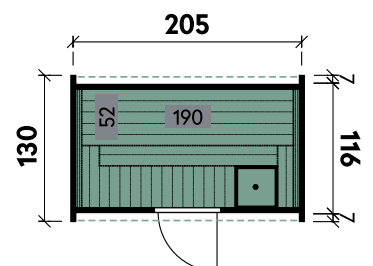

Svante 2113