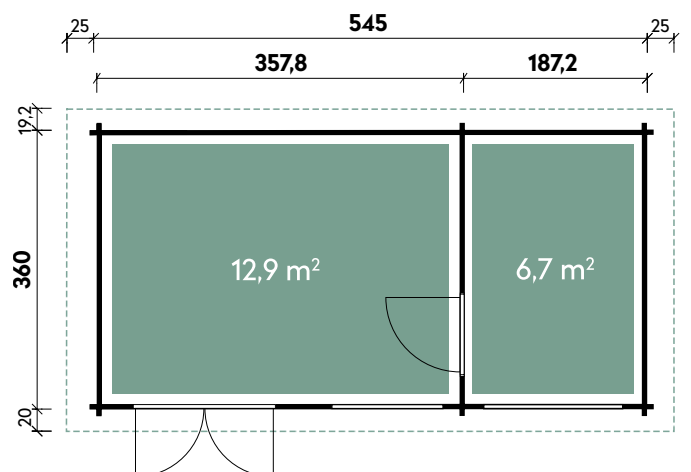

Gisella 4040 40

Gisella 4040

**NEU**

✓ Mit Fußboden erhältlich

Hidda 5536 44 // Alle Modelle werden naturbelassen geliefert.

**Alle Modellgrößen**

Dachform	Gesamthöhe	Dachneigung
Pulldach	235 cm	4°

Hidda	5536	5536
<b>Artikelnummer</b>	<b>844 300</b>	<b>844 307</b>
UVP	6.799 €	7.699 €
<b>UVP Jubiläum   Fracht* €</b>	<b>5.799   329</b>	<b>6.699   329</b>
Farbe	Naturbelassen	Naturbelassen
Wandstärke	44 mm	44 mm
Fußbodenstärke	-	18 mm
Gesamtmaß	595 x 399 cm	595 x 399 cm
Sockelmaß	545 x 360 cm	545 x 360 cm
Grundfläche	19,6 m <sup>2</sup>	19,6 m <sup>2</sup>
1 x Doppeltür	149 x 188 cm	149 x 188 cm
1 x Einzeltür	74 x 182 cm	74 x 182 cm
1 x Doppelfenster	feststehend	feststehend
1 x Einzelfenster	feststehend	feststehend

Pia	3024	3024	3024	3024	3024
<b>Artikelnummer</b>	<b>534 201</b>	<b>534 203</b>	<b>534 204</b>	<b>534 352</b>	<b>534 355</b>
<b>UVP   Fracht* €</b>	<b>2.899   179</b>	<b>2.899   179</b>	<b>2.899   179</b>	<b>2.899   179</b>	<b>2.899   179</b>
Farbe	Naturbelassen	Naturbelassen	Naturbelassen	Naturbelassen	Naturbelassen
Tür	Vollholz	Vollglas	Dreieckglas	Halbglas	Milchglas
Wandstärke	34 mm	34 mm	34 mm	34 mm	34 mm
Gesamtmaß	340 x 280 cm	340 x 280 cm	340 x 280 cm	340 x 280 cm	340 x 280 cm
Sockelmaß	300 x 240 cm	300 x 240 cm	300 x 240 cm	300 x 240 cm	300 x 240 cm
Grundfläche	7,2 m <sup>2</sup>	7,2 m <sup>2</sup>	7,2 m <sup>2</sup>	7,2 m <sup>2</sup>	7,2 m <sup>2</sup>
1 x Doppeltür	143 x 186 cm	143 x 186 cm	143 x 186 cm	130 x 184 cm	130 x 184 cm