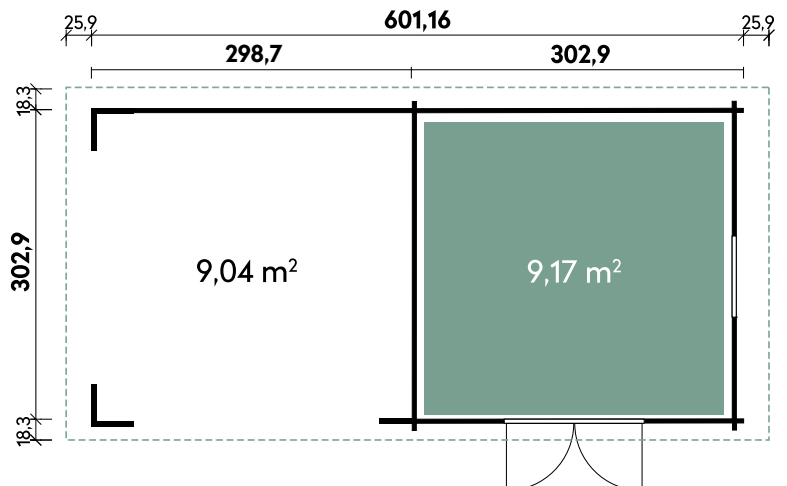

Tona 6030

✂ **Optionales Zubehör:** Seite 174-237 oder unter finnhaus.de/produkte/tona | *Endkundenfracht, siehe Seite 6