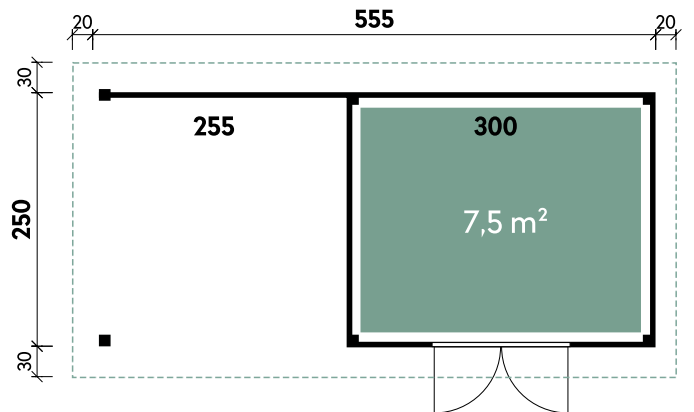

GUT & GÜNSTIG

✓ Verstellbarer Terrassenpfosten

✓ Mit Fußboden erhältlich

Alle Modellgrößen

Dachform	Gesamthöhe	Dachneigung	Spiegelverkehrte Montage möglich
Flachdach	217 cm	3°	

Caja	5625	5625
Artikelnummer	828 170	828 177
UVP | Fracht* €	2.599 | 219	3.049 | 219
Farbe	Naturbelassen	Naturbelassen
Wandstärke	28 mm	28 mm
Fußbodenstärke	-	18 mm
Gesamtmaß	595 x 310 cm	595 x 310 cm
Sockelmaß	555 x 250 cm	555 x 250 cm
Grundfläche	13,9 m²	13,9 m²
1 x Doppeltür	159 x 190 cm	159 x 190 cm

Caja 5625