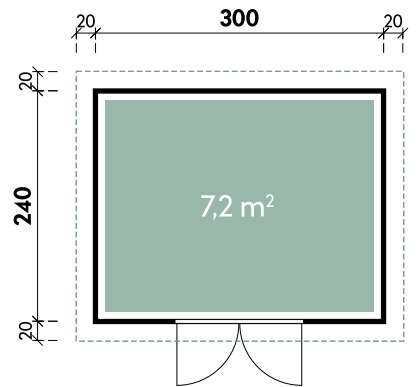

NEU

GUT & GÜNSTIG

✓ Mit Fußboden erhältlich

Alle Modellgrößen

Dachform Pulldach	Gesamthöhe 222 cm	Dachneigung 9° / 8°	Spiegelverkehrte Montage möglich

Luca	2020	2020	2720	2720	3024	3024
Artikelnummer	228 270	228 277	228 290	228 297	228 350	228 357
UVP | Fracht* €	1.299 | 99	1.499 | 99	1.599 | 179	1.849 | 179	1.899 | 179	2.199 | 179
Farbe	Naturbelassen	Naturbelassen	Naturbelassen	Naturbelassen	Naturbelassen	Naturbelassen
Wandstärke	28 mm	28 mm	28 mm	28 mm	28 mm	28 mm
Fußbodenstärke	-	18 mm	-	18 mm	-	18 mm
Gesamtmaß	232 x 240 cm	232 x 240 cm	310 x 240 cm	310 x 240 cm	340 x 280 cm	340 x 280 cm
Sockelmaß	200 x 200 cm	200 x 200 cm	270 x 200 cm	270 x 200 cm	300 x 240 cm	300 x 240 cm
Grundfläche	4 m²	4 m²	5,4 m²	5,4 m²	7,2 m²	7,2 m²
1 x Doppeltür	134 x 186 cm	134 x 186 cm	134 x 186 cm	134 x 186 cm	134 x 186 cm	134 x 186 cm

Luca 3024