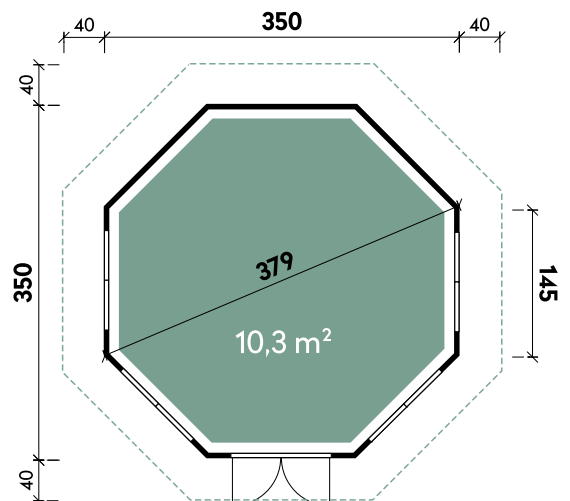

PREMIUM

✓ Mit Fussboden

✓ Vorgefertigte und fertig geschindelte Dachelemente

✓ Mit roten / grünen Dachschildeln erhältlich

Alle Modellgrößen

Dachform Zeltdach	Gesamthöhe 346 cm	Dachneigung 32°	Fußbodenstärke 28 mm

Mads	3535	3535	4040	4040
Artikelnummer	660 040	660 041	660 090	660 091
UVP | Fracht* €	8.899 | 329	8.899 | 329	9.599 | 329	9.599 | 329
Farbe	Naturbelassen	Naturbelassen	Naturbelassen	Naturbelassen
Dachschildeln	Schwarz	Rot	Schwarz	Rot
Wandstärke	45 mm	45 mm	45 mm	45 mm
Gesamtmaß	430 x 430 cm	430 x 430 cm	480 x 480 cm	480 x 480 cm
Sockelmaß	350 x 350 cm	350 x 350 cm	400 x 400 cm	400 x 400 cm
Grundfläche	10,3 m²	10,3 m²	13,2 m²	13,2 m²
1 x Doppeltür	98 x 179 cm	98 x 179 cm	98 x 179 cm	98 x 179 cm
2 x Doppelfenster	98 x 126 cm	98 x 126 cm	98 x 126 cm	98 x 126 cm
2 x Doppelfenster	feststehend	feststehend	feststehend	feststehend

Mads 3535