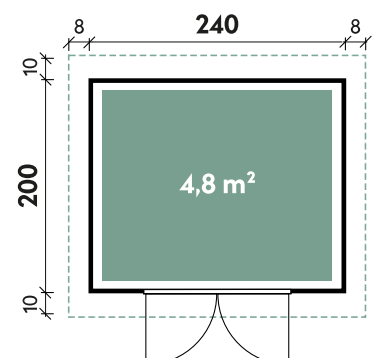

Vitale 2420