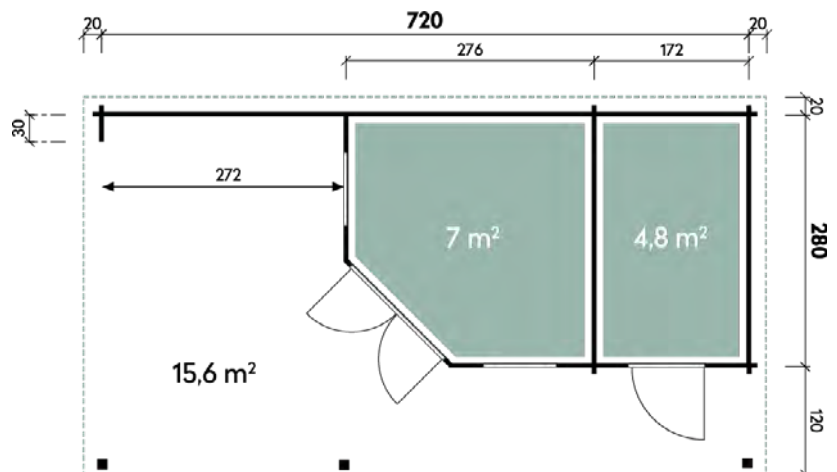

Dachform Flachdach	Gesamthöhe 228 cm	Dachneigung 2°	Spiegelverkehrte Montage möglich
-----------------------	----------------------	-------------------	-------------------------------------

Gunda	7238	7238
<b>Artikelnummer</b>	<b>537 210</b>	<b>537 217</b>
UVP	6.199 €	6.849 €
<b>UVP Jubiläum   Fracht* €</b>	<b>5.599   329</b>	<b>6.249   329</b>
Farbe	Naturbelassen	Naturbelassen
Wandstärke	40 mm	40 mm
Fußbodenstärke	-	18 mm
Gesamtmaß	760 x 420 cm	760 x 420 cm
Sockelmaß	720 x 380 cm	720 x 380 cm
Grundfläche	27,4 m <sup>2</sup>	27,4 m <sup>2</sup>
1 x Einzeltür	75 x 174 cm	75 x 174 cm
1 x Doppeltür	138 x 176 cm	138 x 176 cm
2 x Einzelfenster	64 x 103 cm	64 x 103 cm