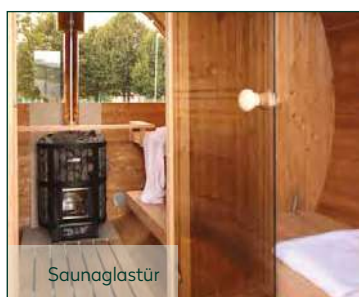

Saunaglastür