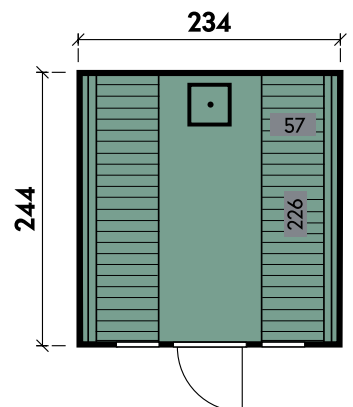

Stella 2324