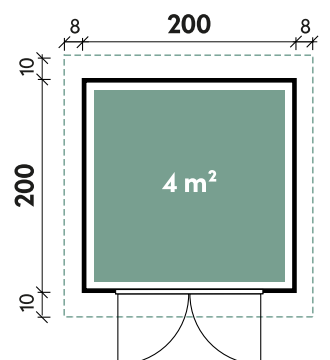

Vitale 2020