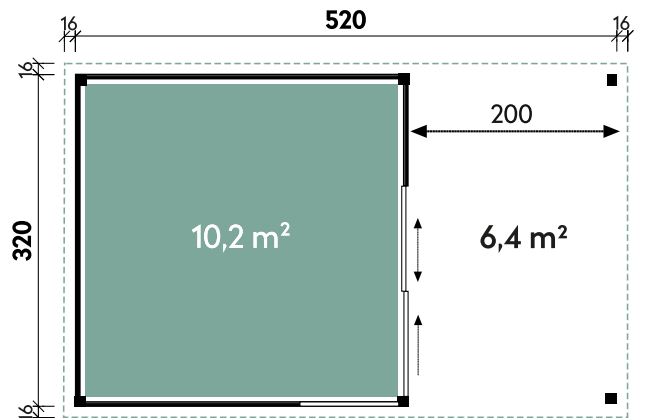

Starletta 5232