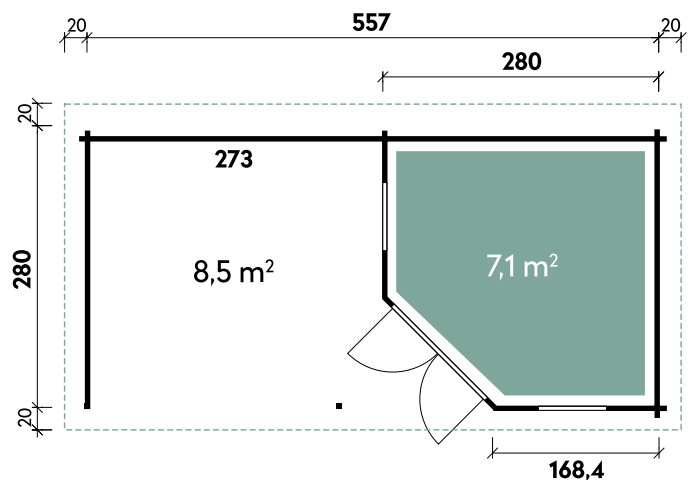

Jubiläum
40 Jahre
Finnhaus
Wolff

NEU

GUT & GÜNSTIG

✓ Mit Fußboden erhältlich

Alle Modellgrößen

Dachform	Gesamthöhe	Dachneigung
Flachdach	228 cm	2°

Gleda	5628	5628
Artikelnummer	537 200	537 207
UVP	4.399 €	4.899 €
UVP Jubiläum | Fracht* €	3.999 | 329	4.499 | 329
Farbe	Naturbelassen	Naturbelassen
Wandstärke	40 mm	40 mm
Fußbodenstärke	-	18 mm
Gesamtmaß	597 x 320 cm	597 x 320 cm
Sockelmaß	557 x 280 cm	557 x 280 cm
Grundfläche	15,6 m²	15,6 m²
1 x Doppeltür	138 x 176 cm	138 x 176 cm
2 x Einzelfenster	64 x 103 cm	64 x 103 cm

Gleda 5628