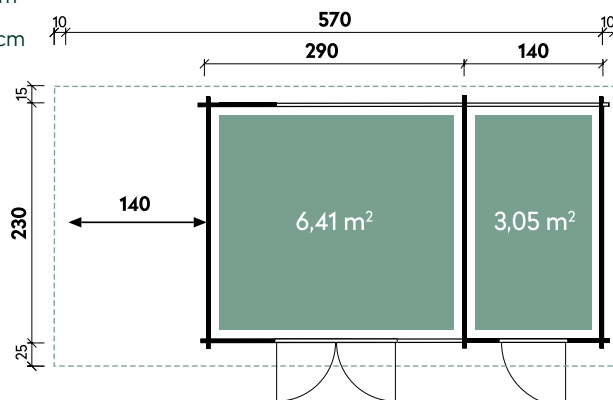

Galina 5723