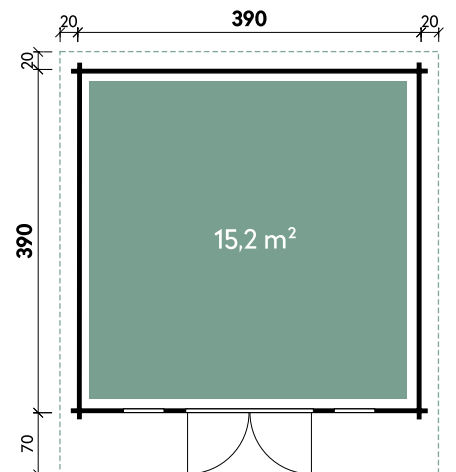

Melody 3939