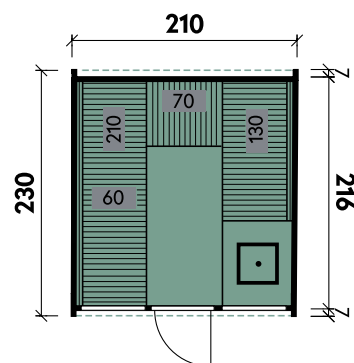

PREMIUM

- ✓ Mit Dachschindeln
- ✓ Mit Ofenschutzgitter
- ✓ Mit Fußboden

Carol	2123	2123	2123	2123	2123	2123	2123	2123
Artikelnummer	314 012	314 022	314 032	314 042	314 052	314 062	314 072	314 082
UVP | Fracht* €	5.399 | 99	5.999 | 99	6.699 | 99	7.299 | 99	6.499 | 99	7.199 | 99	7.299 | 99	8.499 | 99
Materialart	Fichte	Fichte	Thermoholz	Thermoholz	Fichte	Fichte	Thermoholz	Thermoholz
Rückwand	Holz	Halbglas	Holz	Halbglas	Holz	Halbglas	Holz	Halbglas
Saunabänke	I-Form	I-Form	I-Form	I-Form	U-Form	U-Form	U-Form	U-Form
Bänke	Bausatz	Bausatz	Bausatz	Bausatz	Bausatz	Bausatz	Bausatz	Bausatz
Anlieferung	Bausatz	Bausatz	Bausatz	Bausatz	Bausatz	Bausatz	Bausatz	Bausatz
Farbe	Naturbelassen	Naturbelassen	Naturbelassen	Naturbelassen	Naturbelassen	Naturbelassen	Naturbelassen	Naturbelassen
Wandstärke	42 mm	42 mm	42 mm	42 mm	42 mm	42 mm	42 mm	42 mm
Gesamtmaß (Ø x Länge)	210 x 230 cm	210 x 230 cm	210 x 230 cm	210 x 230 cm	210 x 230 cm	210 x 230 cm	210 x 230 cm	210 x 230 cm
Grundfläche	4,7 m²	4,7 m²	4,7 m²	4,7 m²	4,7 m²	4,7 m²	4,7 m²	4,7 m²
1 x Einzeltür	50 x 160 cm	50 x 160 cm	50 x 160 cm	50 x 160 cm	50 x 160 cm	50 x 160 cm	50 x 160 cm	50 x 160 cm

Detail

Carol 2123