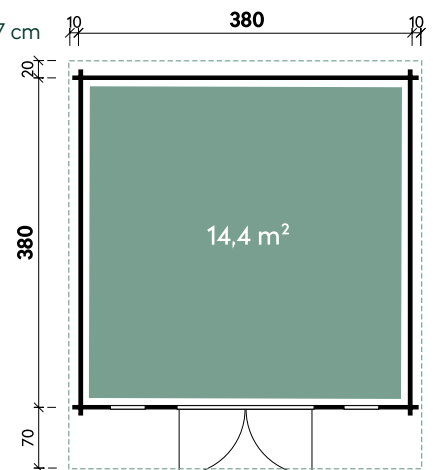

GUT & GÜNSTIG

✓ Mit Fußboden erhältlich

Alle Modellgrößen

Dachform	Gesamthöhe	Dachneigung
Pultdach	222 cm	2°

Rikke	3838	3838	3838	3838	3838	3838
Artikelnummer	840 550	840 557	850 201	851 201	850 202	851 202
UVP | Fracht* €	3.599 | 329	4.199 | 329	5.149 | 329	5.749 | 329	5.149 | 329	5.749 | 329
Farbe	Naturbelassen	Naturbelassen	Anthrazit	Anthrazit	Hellgrau	Hellgrau
Wandstärke	40 mm	40 mm	40 mm	40 mm	40 mm	40 mm
Fußbodenstärke	-	18 mm	-	18 mm	-	18 mm
Gesamtmaß	400 x 470 cm	400 x 470 cm	400 x 470 cm	400 x 470 cm	400 x 470 cm	400 x 470 cm
Sockelmaß	380 x 380 cm	380 x 380 cm	380 x 380 cm	380 x 380 cm	380 x 380 cm	380 x 380 cm
Grundfläche	14,4 m²	14,4 m²	14,4 m²	14,4 m²	14,4 m²	14,4 m²
1 x Doppeltür	139 x 188 cm	139 x 188 cm	139 x 188 cm	139 x 188 cm	139 x 188 cm	139 x 188 cm
2 x Einzelfenster	61 x 157 cm	61 x 157 cm	61 x 157 cm	61 x 157 cm	61 x 157 cm	61 x 157 cm

Rikke 3838