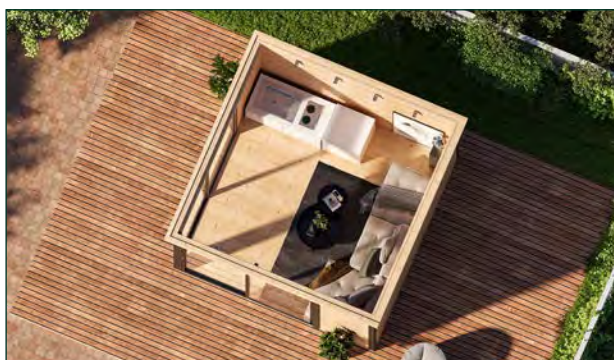

Starla 3232 Natur mit 2 Schiebetüren