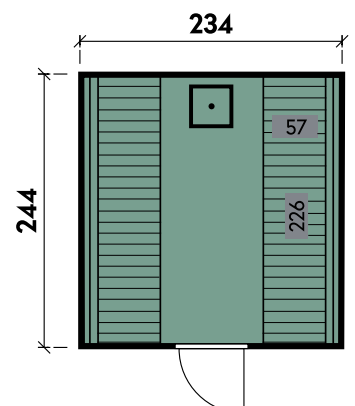

PREMIUM

✓ Mit Dachpappe

✓ Mit Ofenschutzgitter

✓ Mit Fußboden

Stalo 2324 montiert Kiefer

Stalo	2324	2324	2324	2324	2324
Artikelnummer	340 805	340 800	340 801	340 802	340 803
UVP | Fracht* €	9.890 | 129	11.490 | 499	12.890 | 499	12.890 | 499	12.890 | 499
Materialart	Fichte	Fichte	Fichte	Fichte	Fichte
Saunabänke	I-Form	I-Form	I-Form	I-Form	I-Form
Anlieferung	Bausatz	montiert	montiert	montiert	montiert
Farbe	Naturbelassen	Naturbelassen	Anthrazit	Hellgrau	Kiefer
Elementstaerke	127 mm	127 mm	127 mm	127 mm	127 mm
Gesamtmaß (Ø x Länge)	234 x 244 cm	234 x 244 cm	234 x 244 cm	234 x 244 cm	234 x 244 cm
Grundfläche	5,7 m²	5,7 m²	5,7 m²	5,7 m²	5,7 m²
1 x Einzeltür	73 x 173 cm	73 x 173 cm	73 x 173 cm	73 x 173 cm	73 x 173 cm

Stalo	Stella
Holzfront mit Vollglastür	Holzfront mit Vollglastür und 2 Fenstern
Saunabänke: I-Form	Saunabänke: I-Form oder U-Form

Stalo 2324