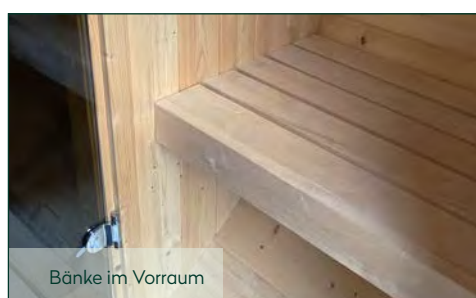

Detail

Bänke im Vorraum