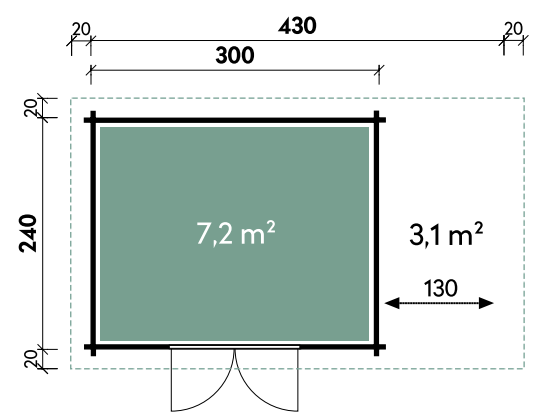

Emelie 4324 mit Vollglastür

Ein Modell – 5 Türvarianten