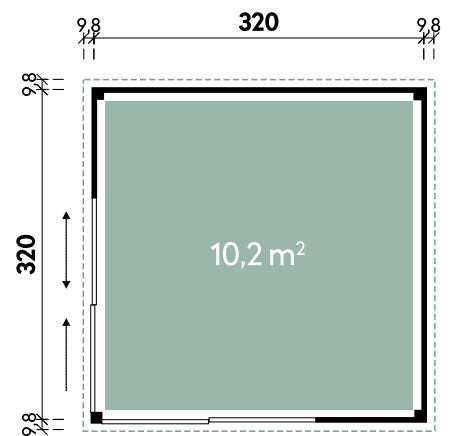

Starla 3232 Natur mit 2 Schiebetüren