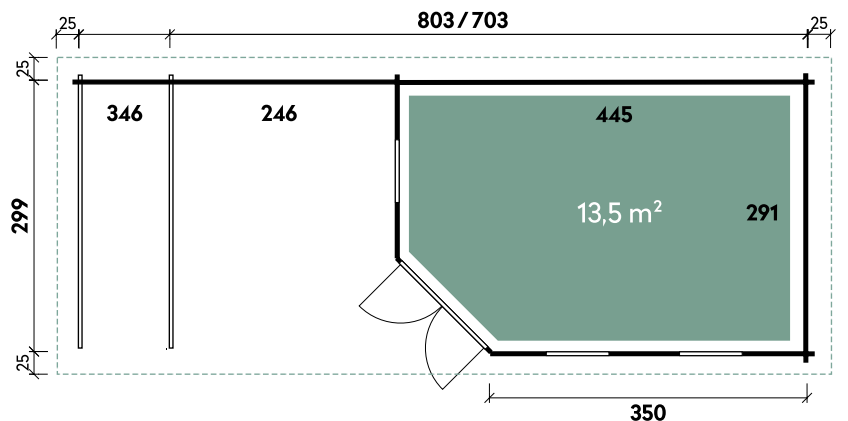

Dachform Flachdach	Gesamthöhe 228 cm	Dachneigung 2°	Spiegelverkehrte Montage möglich
-----------------------	----------------------	-------------------	-------------------------------------

Gunda	7238	7238
<b>Artikelnummer</b>	<b>537 210</b>	<b>537 217</b>
UVP	6.199 €	6.849 €
<b>UVP Jubiläum   Fracht* €</b>	<b>5.599   329</b>	<b>6.249   329</b>
Farbe	Naturbelassen	Naturbelassen
Wandstärke	40 mm	40 mm
Fußbodenstärke	-	18 mm
Gesamtmaß	760 x 420 cm	760 x 420 cm
Sockelmaß	720 x 380 cm	720 x 380 cm
Grundfläche	27,4 m <sup>2</sup>	27,4 m <sup>2</sup>
1 x Einzeltür	75 x 174 cm	75 x 174 cm
1 x Doppeltür	138 x 176 cm	138 x 176 cm
2 x Einzelfenster	64 x 103 cm	64 x 103 cm

Gunda 7238 40 // Alle Modelle werden naturbelassen geliefert.

Gunda 7238

**Alle Modellgrößen**

Dachform Flachdach	Gesamthöhe 228 cm	Dachneigung 2°	Fußbodenstärke 18 mm	Spiegelverkehrte Montage möglich
-----------------------	----------------------	-------------------	-------------------------	-------------------------------------

Melinda	7030	8030
Artikelnummer	537 110	537 160
UVP   Fracht* €	6.699   329	6.999   329
Farbe	Naturbelassen	Naturbelassen
Wandstärke	40 mm	40 mm
Gesamtmaß	753 x 349 cm	853 x 349 cm
Sockelmaß	703 x 299 cm	803 x 299 cm
Grundfläche	21 m <sup>2</sup>	24 m <sup>2</sup>
1 x Doppeltür	134 x 187 cm	134 x 187 cm
3 x Einzelfenster	69 x 125 cm	69 x 125 cm