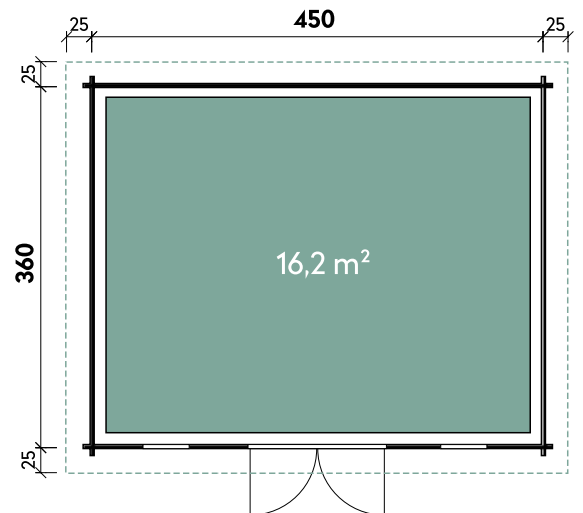

Alle Modellgrößen

Dachform Flachdach	Fußbodenstärke 28 mm	Spiegelverkehrte Montage möglich