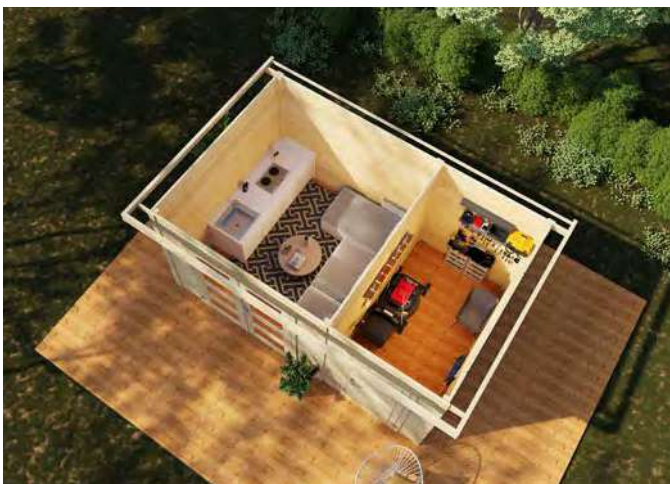

NEU

GUT & GÜNSTIG

✓ Mit Fußboden erhältlich

Borge 3825