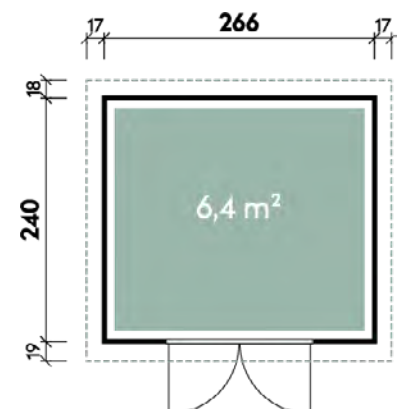

Jubiläum
40 Jahre
Finnhaus
Wolff

NEU

✓ Mit Dachrinne und Fallrohr

Nives 2724 28 Anthrazit/Hellgrau

Alle Modellgrößen

Dachform Pultdach	Gesamthöhe 237 cm	Dachneigung 5°	Spiegelverkehrte Montage möglich

Nives

2724

Artikelnummer

682 200

UVP

3.299 €

UVP Jubiläum | Fracht* €

2.999 | 129

Farbe

Anthrazit |
Hellgrau

Wandstärke

28 mm

Gesamtmaß

300 x 277 cm

Sockelmaß

266 x 240 cm

Grundfläche

6,4 m²

1 x Doppeltür

139 x 190 cm

Detail

Nives 2724