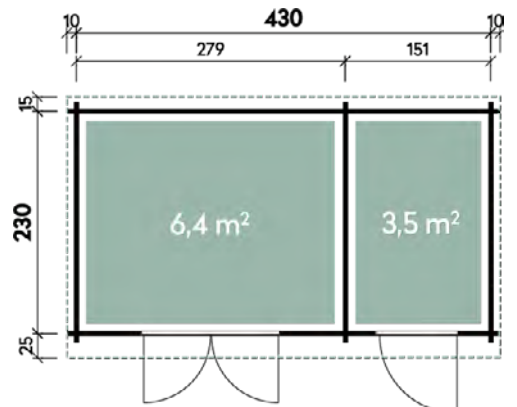

Geeltje 4323