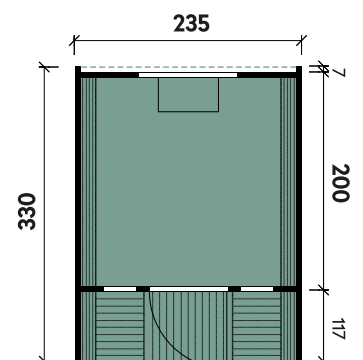

Chris 2433 montiert mit schwarzen Dachschindeln // Alle Modelle werden naturbelassen geliefert.

Chris	2433	2433
Artikelnummer	319 215	319 210
UVP | Fracht* €	5.299 | 179	6.999 | 499
Materialart	Fichte	Fichte
Anlieferung	Bausatz	montiert
Farbe	Naturbelassen	Naturbelassen
Wandstärke	42 mm	42 mm
Gesamtmaß (Ø x Länge)	235 x 330 cm	235 x 330 cm
Grundfläche	7,9 m²	7,9 m²
1 Einzeltür	60 x 173 cm	60 x 173 cm
1 Einzelfenster	90 x 51	90 x 51 cm
2 Einzelfenster	28 x 83 cm	28 x 83 cm

Urlaub zu Hause im eigenem Garten

Detail

Chris 2433