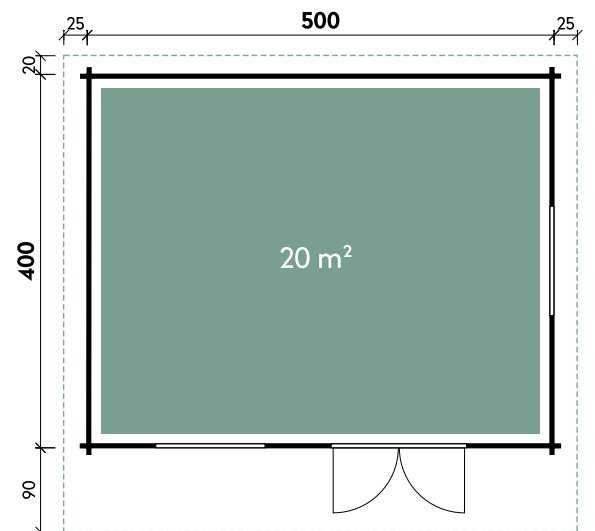

Nova 5050 70 XL

Alle Modellgrößen

Dachform Satteldach	Fußbodenstärke 28 mm	Spiegelverkehrte Montage möglich