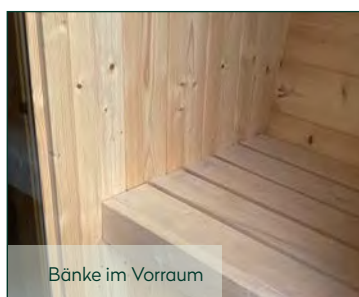

### Detail

Sida 2140

**PREMIUM**

✓ Mit Dachschindeln

✓ Mit Ofenschutzgitter

✓ Mit Fußboden

Carol 2123 Bausatz mit geraden Bänken und Holzrückwand

Conrad	2123	2123	2123	2123	2123	2123	2123	2123
<b>Artikelnummer</b>	<b>314 010</b>	<b>314 020</b>	<b>314 030</b>	<b>314 040</b>	<b>314 050</b>	<b>314 060</b>	<b>314 070</b>	<b>314 080</b>
<b>UVP   Fracht* €</b>	<b>3.999   99</b>	<b>4.599   99</b>	<b>5.299   99</b>	<b>5.999   99</b>	<b>4.399   99</b>	<b>5.599   99</b>	<b>6.199   99</b>	<b>6.899   99</b>
Materialart	Fichte	Fichte	Thermoholz	Thermoholz	Fichte	Fichte	Thermoholz	Thermoholz
Rückwand	Holz	Halbglas	Holz	Halbglas	Holz	Halbglas	Holz	Halbglas
Saunabänke	I-Form	I-Form	I-Form	I-Form	U-Form	U-Form	U-Form	U-Form
Anlieferung	Bausatz	Bausatz	Bausatz	Bausatz	Bausatz	Bausatz	Bausatz	Bausatz
Farbe	Naturbelassen	Naturbelassen	Naturbelassen	Naturbelassen	Naturbelassen	Naturbelassen	Naturbelassen	Naturbelassen
Wandstärke	42 mm	42 mm	42 mm	42 mm	42 mm	42 mm	42 mm	42 mm
Gesamtmaß (Ø x Länge)	210 x 230 cm	210 x 230 cm	210 x 230 cm	210 x 230 cm	210 x 230 cm	210 x 230 cm	210 x 230 cm	210 x 230 cm
Grundfläche	4,7 m <sup>2</sup>	4,7 m <sup>2</sup>	4,7 m <sup>2</sup>	4,7 m <sup>2</sup>	4,7 m <sup>2</sup>	4,7 m <sup>2</sup>	4,7 m <sup>2</sup>	4,7 m <sup>2</sup>
1 x Einzeltür	62 x 185 cm	62 x 185 cm	62 x 185 cm	62 x 185 cm	62 x 185 cm	62 x 185 cm	62 x 185 cm	62 x 185 cm
2 x Einzelfenster	30 x 67 cm	30 x 67 cm	30 x 67 cm	30 x 67 cm	30 x 67 cm	30 x 67 cm	30 x 67 cm	30 x 67 cm