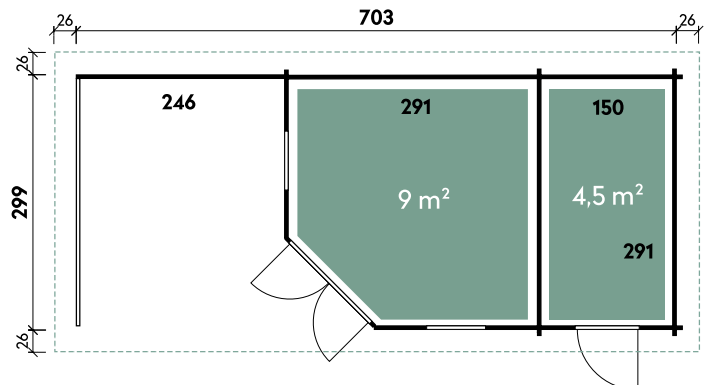

✓ Mit Fußboden

Anouk 7030 40 // Alle Modelle werden naturbelassen geliefert.

Alle Modellgrößen

Dachform Walmdach	Gesamthöhe 287 cm	Dachneigung 22°	Fußbodenstärke 18 mm	Spiegelverkehrte Montage möglich

Annabel	7030	Anouk	7030
Artikelnummer	536 130	Artikelnummer	536 150
UVP | Fracht* €	6.899 | 329	UVP | Fracht* €	7.499 | 329
Farbe	Naturbelassen	Farbe	Naturbelassen
Wandstärke	40 mm	Wandstärke	40 mm
Gesamtmaß	755 x 351 cm	Gesamtmaß	755 x 351 cm
Sockelmaß	703 x 299 cm	Sockelmaß	703 x 299 cm
Grundfläche	21 m²	Grundfläche	21 m²
1 x Doppeltür	134 x 187 cm	1 x Einzeltür	75 x 187 cm
3 x Einzelfenster	69 x 125 cm	1 x Doppeltür	134 x 187 cm
		2 x Einzelfenster	69 x 125 cm

Anouk 7030