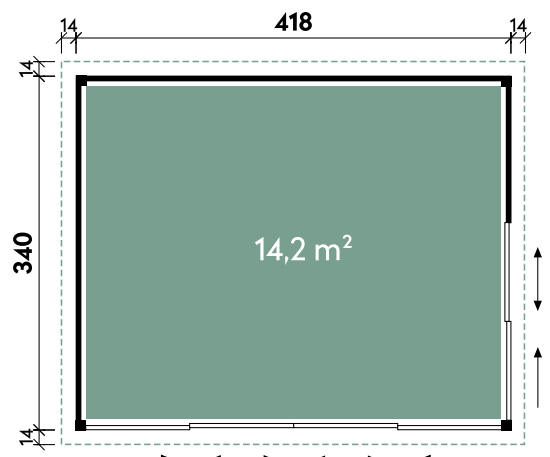

Starla 4234