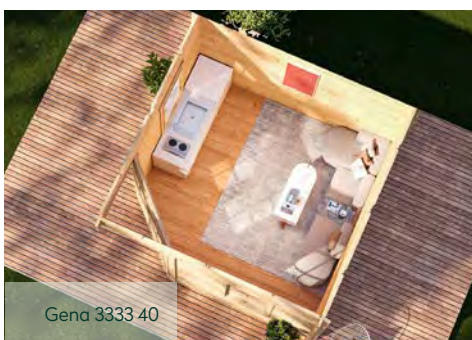

Genia 3333 40