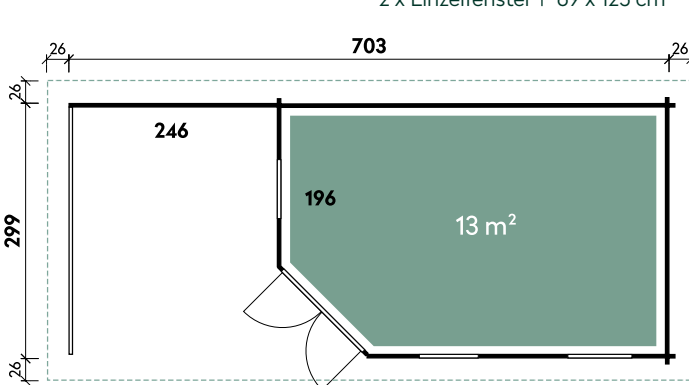

Annabel 7030