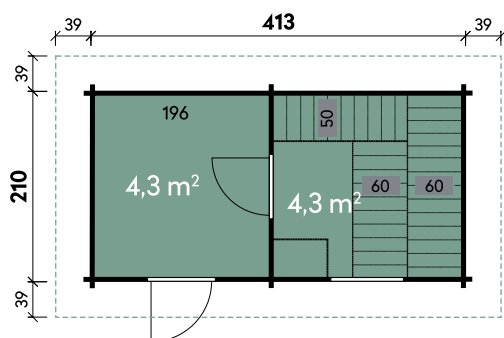

Sanne 4121 mit Vollglastür

Artikelnummer	350 310
UVP | Fracht* €	7.999 | 329
Farbe	Naturbelassen
Wandstärke	70 mm
Gesamtmaß	491 x 288 cm
Sockelmaß	413 x 210 cm
Grundfläche	8,7 m²
Gesamthöhe	254 cm
Dachform	Flachdach
Dachneigung	3°
Fußbodenstärke	28 mm
1 x Einzeltür	69 x 194 cm
1 x Einzeltür	75 x 187 cm
1 x Einzelfenster	76 x 34 cm