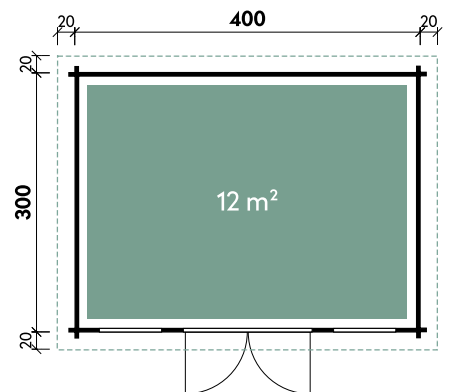

GUT & GÜNSTIG

✓ Mit Dachpappe

✓ Mit Fußboden erhältlich

Maite 4030 // Alle Modelle werden naturbelassen geliefert.

Alle Modellgrößen

Dachform Flachdach	Gesamthöhe 228 cm	Dachneigung 3°

Maite	4030	4030
Artikelnummer	230 350	230 357
UVP | Fracht* €	3.099 | 219	3.699 | 219
Farbe	Naturbelassen	Naturbelassen
Wandstärke	28 mm	28 mm
Fußbodenstärke	-	18 mm
Gesamtmaß	440 x 340 cm	440 x 340 cm
Sockelmaß	400 x 300 cm	400 x 300 cm
Grundfläche	12 m²	12 m²
1 x Doppeltür	149 x 188 cm	149 x 188 cm
2 x Fenster	72 x 44 cm	72 x 44 cm

Maite	4030	4030
Artikelnummer	230 340	230 347
UVP | Fracht* €	2.699 | 219	3.299 | 219
Farbe	Naturbelassen	Naturbelassen
Wandstärke	28 mm	28 mm
Fußbodenstärke	-	18 mm
Gesamtmaß	440 x 340 cm	440 x 340 cm
Sockelmaß	400 x 300 cm	400 x 300 cm
Grundfläche	12 m²	12 m²
1 x Doppeltür	149 x 188 cm	149 x 188 cm

Maite 4030 mit zwei Fenstern