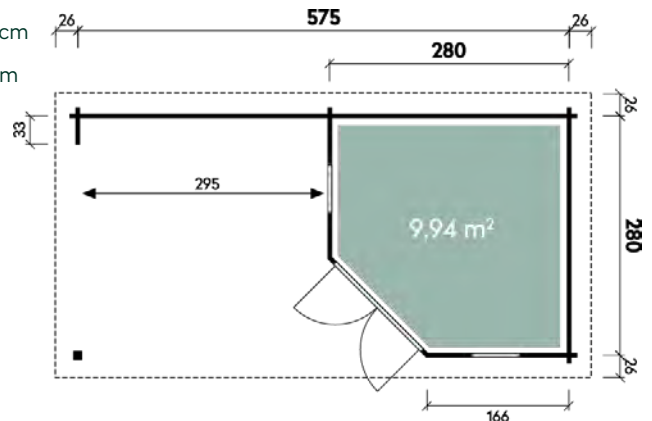

NEU

GUT & GÜNSTIG

✓ Mit Fußboden erhältlich

Alle Modellgrößen

Dachform Walmdach	Gesamthöhe 274 cm	Dachneigung 22°	Spiegelverkehrte Montage möglich

Grete	5828	5828	5828	5828
Artikelnummer	230 000	230 007	536 200	536 207
UVP	3.699 €	4.049 €	4.299 €	4.649 €
UVP Jubiläum | Fracht*	3.299 | 329	3.649 | 329	3.899 | 329	4.249 | 329
Farbe	Naturbelassen	Naturbelassen	Naturbelassen	Naturbelassen
Wandstärke	28 mm	28 mm	40 mm	40 mm
Fußbodenstärke	-	18 mm	-	18 mm
Gesamtmaß	628 x 333 cm	628 x 333 cm	628 x 333 cm	628 x 333 cm
Sockelmaß	575 x 280 cm	575 x 280 cm	595 x 280 cm	595 x 280 cm
Grundfläche	16,1 m²	16,1 m²	16,1 m²	16,1 m²
1 x Doppeltür	134 x 174 cm	134 x 174 cm	138 x 176 cm	138 x 176 cm
2 x Einzelfenster	43 x 131 cm	43 x 131 cm	43 x 131 cm	43 x 131 cm