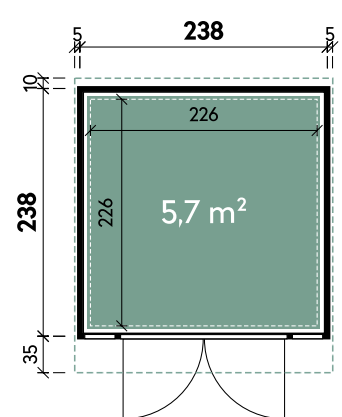

✓ Mit Entwässerung

Alle Modellgrößen

Dachform Pulldach	Gesamthöhe 232 cm	Dachneigung 6°

Frey	2424	2424	2424
Artikelnummer	460 011	460 012	460 013
UVP | Fracht* €	3.289 | 129	3.289 | 129	3.289 | 129
Farbe	Schwarz	Grau	Anthrazit
Gesamtmaß	248 x 283 cm	248 x 283 cm	248 x 283 cm
Sockelmaß	238 x 238 cm	238 x 238 cm	238 x 238 cm
Grundfläche	5,7 m²	5,7 m²	5,7 m²
1 x Einzeltür	97 x 194 cm	97 x 194 cm	97 x 194 cm

Finn	2424	2424	2424
Artikelnummer	460 021	460 022	460 023
UVP | Fracht* €	3.699 | 129	3.699 | 129	3.699 | 129
Farbe	Schwarz	Grau	Anthrazit
Gesamtmaß	248 x 283 cm	248 x 283 cm	248 x 283 cm
Sockelmaß	238 x 238 cm	238 x 238 cm	238 x 238 cm
Grundfläche	5,7 m²	5,7 m²	5,7 m²
1 x Doppeltür	160 x 194 cm	160 x 194 cm	160 x 194 cm

Zubehör

Finn 2424