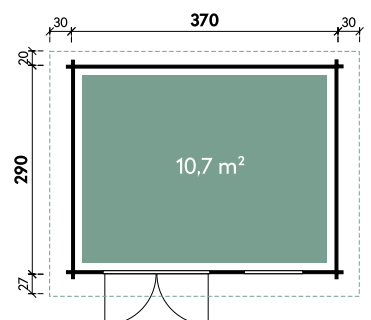

Levke	4529	4529	4529	4529	4529	4529
Artikelnummer	540 490	540 497	850 031	851 021	850 032	851 022
UVP | Fracht* €	3.399 | 329	3.999 | 329	4.699 | 329	5.299 | 329	4.699 | 329	5.299 | 329
Farbe	Naturbelassen	Naturbelassen	Anthrazit	Anthrazit	Hellgrau	Hellgrau
Wandstärke	40 mm	40 mm	40 mm	40 mm	40 mm	40 mm
Fußbodenstärke	-	18 mm	-	18 mm	-	18 mm
Gesamtmaß	510 x 350 cm	510 x 350 cm	510 x 350 cm	510 x 350 cm	510 x 350 cm	510 x 350 cm
Sockelmaß	450 x 290 cm	450 x 290 cm	450 x 290 cm	450 x 290 cm	450 x 290 cm	450 x 290 cm
Grundfläche	13,1 m²	13,1 m²	13,1 m²	13 m²	13,1 m²	13 m²
1 x Einzelfenster	119 x 44 cm	119 x 44 cm	119 x 44 cm	119 x 44 cm	119 x 44 cm	119 x 44 cm

Levke 3729