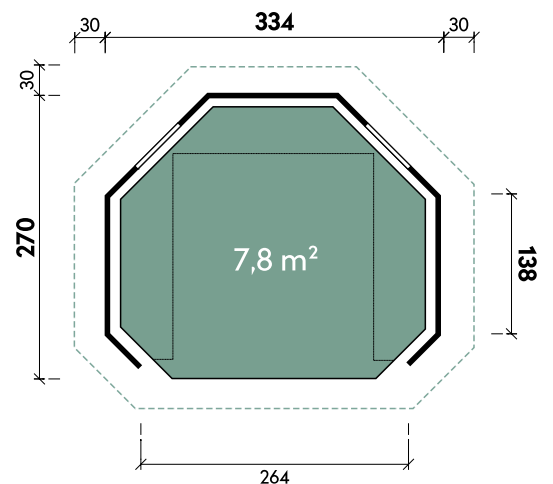

✓ Fenster mit Sicherheitsglas

Alle Modellgrößen

Dachform Zeltdach	Gesamthöhe 250 cm	Dachneigung 36°

Wanja	3327	3327	3327
Artikelnummer	660 300	660 421	660 422
UVP | Fracht* €	3.599 | 329	4.648 | 329	4.648 | 329
Farbe	Naturbelassen	Betongrau	Eiche-Rustikal
Wandstärke	45 mm	45 mm	45 mm
Gesamtmaß	394 x 325 cm	394 x 325 cm	394 x 325 cm
Sockelmaß	334 x 270 cm	334 x 270 cm	334 x 270 cm
Grundfläche	7,8 m²	7,8 m²	7,8 m²
2 x Einzelfenster	feststehend	feststehend	feststehend

Wanja mit Grill	3327	3327	3327
Artikelnummer	660 310	660 431	660 432
UVP | Fracht* €	5.699 | 329	6.648 | 329	6.648 | 329
Farbe	Naturbelassen	Betongrau	Eiche-Rustikal
Wandstärke	45 mm	45 mm	45 mm
Gesamtmaß	394 x 325 cm	394 x 325 cm	394 x 325 cm
Sockelmaß	334 x 270 cm	334 x 270 cm	334 x 270 cm
Grundfläche	7,8 m²	7,8 m²	7,8 m²
2 x Einzelfenster	feststehend	feststehend	feststehend

Wanja 3327