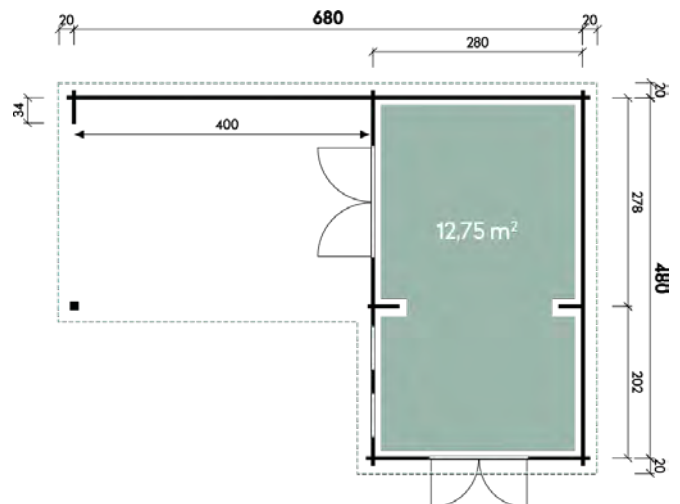

Haldis 5335

Haldis 5335

Jubiläum  
**40 Jahre**  
Finnhaus  
Wolff

**NEU**

Hermosa 6848 44

✓ Mit Fußboden erhältlich

**Alle Modellgrößen**

Dachform Flachdach	Gesamthöhe 243 cm	Dachneigung 1°	Spiegelverkehrte Montage möglich	
<b>Hermosa</b>	<b>6848</b>	<b>6848</b>	<b>6848</b>	<b>6848</b>
<b>Artikelnummer</b>	<b>242 000</b>	<b>242 007</b>	<b>572 000</b>	<b>572 007</b>
UVP	7.199 €	7.999 €	9.399 €	10.299 €
<b>UVP Jubiläum   Fracht* €</b>	<b>6.499   329</b>	<b>7.299   329</b>	<b>8.399   329</b>	<b>9.299   329</b>
Farbe	Naturbelassen	Naturbelassen	Naturbelassen	Naturbelassen
Wandstärke	44 mm	44 mm	70 mm	70 mm
Fußbodenstärke	-	18 mm	-	28 mm
Gesamtmaß	720 x 520 cm	720 x 520 cm	720 x 520 cm	720 x 520 cm
Sockelmaß	680 x 480 cm	680 x 480 cm	680 x 480 cm	680 x 480 cm
Grundfläche	24,6 m <sup>2</sup>	24,6 m <sup>2</sup>	24,6 m <sup>2</sup>	24,6 m <sup>2</sup>
2 x Doppeltür	134 x 187 cm	134 x 187 cm	134 x 187 cm	134 x 187 cm
2 x Einzelfenster	feststehend	feststehend	feststehend	feststehend