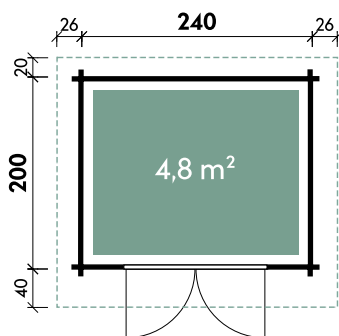

✓ Mit abnehmbaren Sprossen

✓ Mit Fußboden

Alle Modellgrößen

Dachform	Fußbodenstärke
Satteldach	18 mm

Berit	2420	2424	3024
Artikelnummer	828 020	828 040	828 060
UVP | Fracht* €	1.799 | 179	1.999 | 179	2.299 | 179
Farbe	Naturbelassen	Naturbelassen	Naturbelassen
Wandstärke	28 mm	28 mm	28 mm
Gesamtmaß	290 x 260 cm	296 x 300 cm	364 x 330 cm
Sockelmaß	240 x 200 cm	240 x 240 cm	300 x 240 cm
Gesamthöhe	222 cm	222 cm	257 cm
Dachneigung	13°	13°	19°
Grundfläche	4,8 m²	5,8 m²	7,2 m²
1 x Doppeltür	149 x 177 cm	149 x 177 cm	149 x 188 cm

Berit 2420