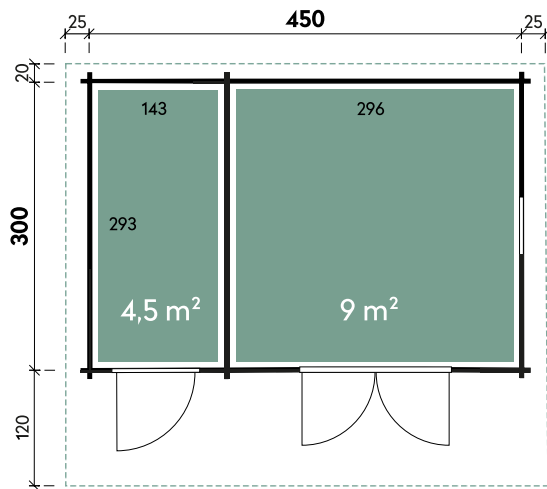

Carmen 4530