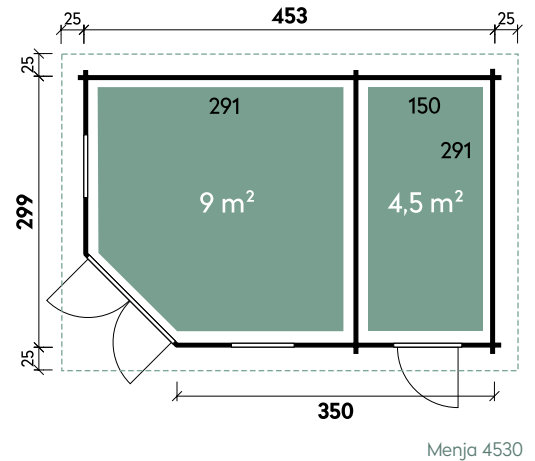

Maite	4030	4030
<b>Artikelnummer</b>	<b>230 340</b>	<b>230 347</b>
<b>UVP   Fracht* €</b>	<b>2.699   219</b>	<b>3.299   219</b>
Farbe	Naturbelassen	Naturbelassen
Wandstärke	28 mm	28 mm
Fußbodenstärke	-	18 mm
Gesamtmaß	440 x 340 cm	440 x 340 cm
Sockelmaß	400 x 300 cm	400 x 300 cm
Grundfläche	12 m <sup>2</sup>	12 m <sup>2</sup>
1 x Doppeltür	149 x 188 cm	149 x 188 cm

Melinda	7030	8030
Artikelnummer	537 110	537 160
UVP   Fracht* €	6.699   329	6.999   329
Farbe	Naturbelassen	Naturbelassen
Wandstärke	40 mm	40 mm
Gesamtmaß	753 x 349 cm	853 x 349 cm
Sockelmaß	703 x 299 cm	803 x 299 cm
Grundfläche	21 m <sup>2</sup>	24 m <sup>2</sup>
1 x Doppeltür	134 x 187 cm	134 x 187 cm
3 x Einzelfenster	69 x 125 cm	69 x 125 cm

✓ Mit Dachpappe

Malena 7030 40 // Alle Modelle werden naturbelassen geliefert.

**Alle Modellgrößen**

Dachform Flachdach	Gesamthöhe 228 cm	Dachneigung 2°	Fußbodenstärke 18 mm	Spiegelverkehrte Montage möglich
-----------------------	----------------------	-------------------	-------------------------	-------------------------------------

Malena	7030	8030
Artikelnummer	537 120	537 170
UVP	6.999   329	7.499   329
Farbe	Naturbelassen	Naturbelassen
Wandstärke	40 mm	40 mm
Gesamtmaß	753 x 349 cm	853 x 349 cm
Sockelmaß	703 x 299 cm	803 x 299 cm
Grundfläche	21 m <sup>2</sup>	24 m <sup>2</sup>
1 x Doppeltür	134 x 187 cm	134 x 187 cm
1 x Einzeltür	75 x 187 cm	75 x 187 cm
2 x Einzelfenster	69 x 125 cm	69 x 125 cm