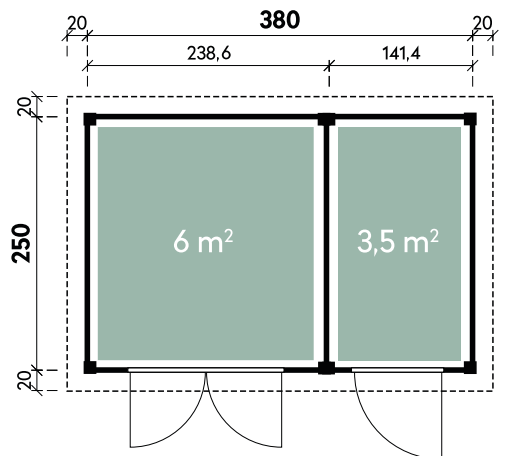

NEU

GUT & GÜNSTIG

✓ Mit Fußboden erhältlich

Borge 3825