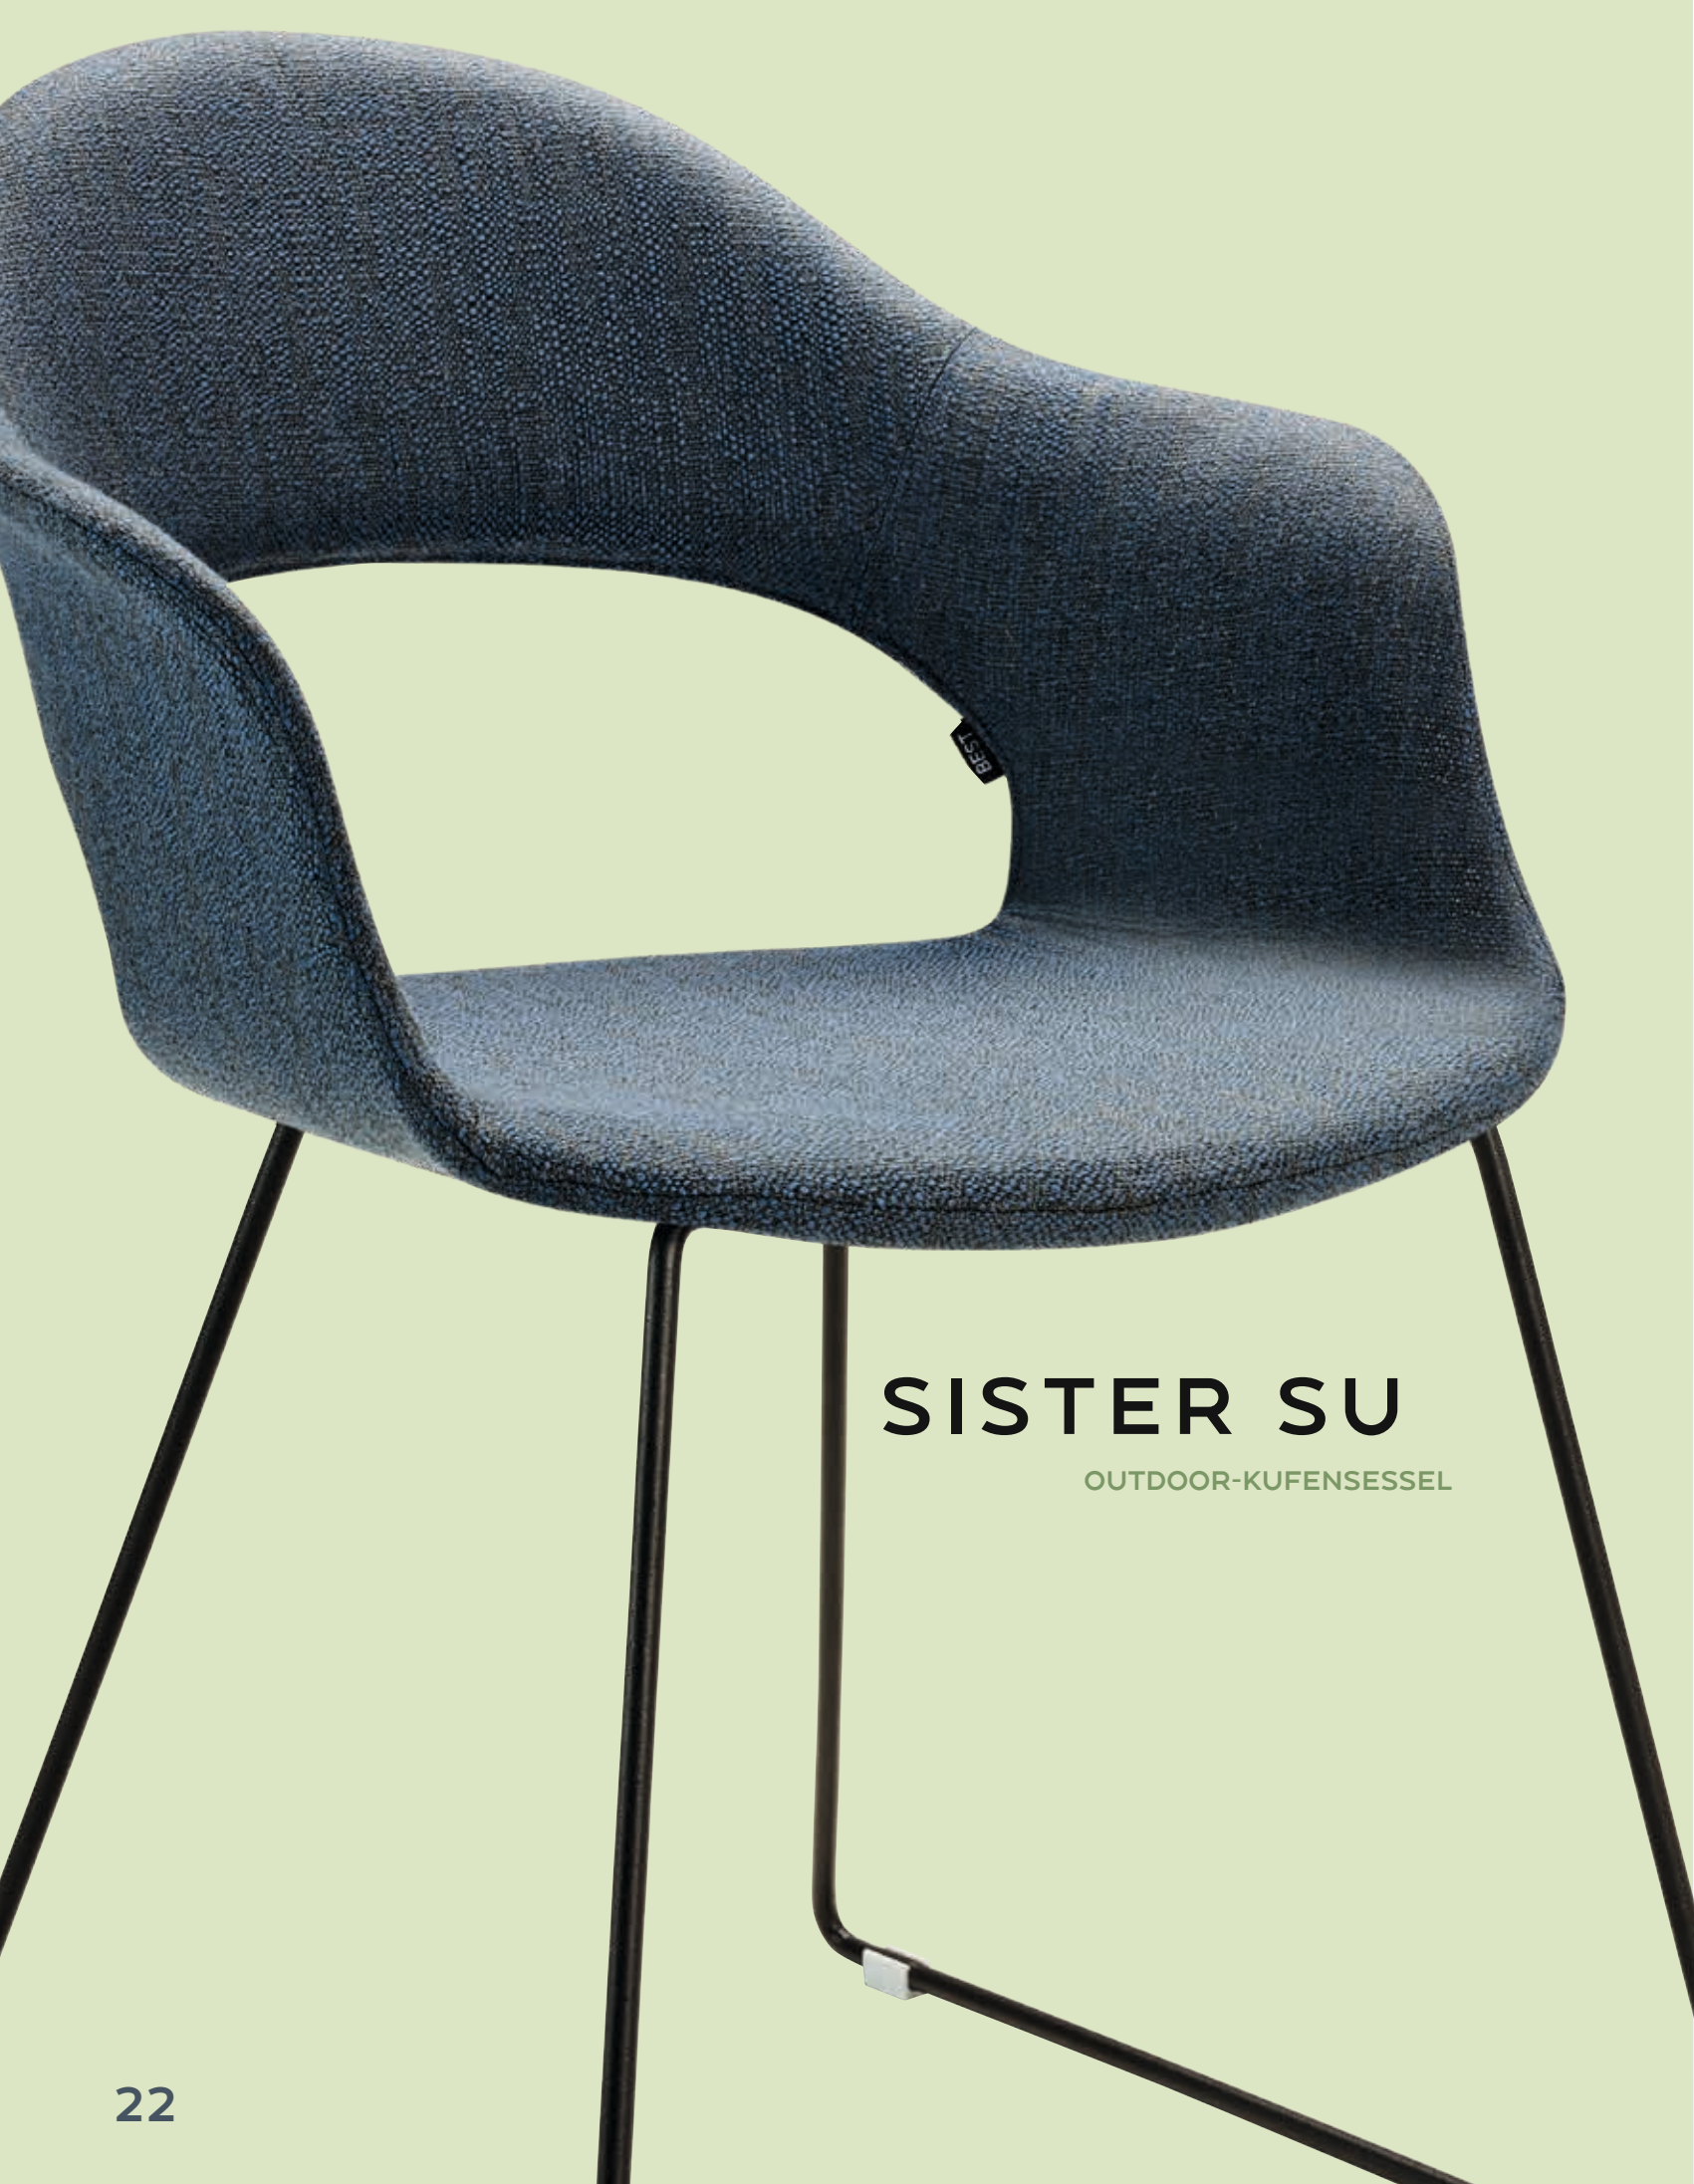

SISTER SU

OUTDOOR-KUFENSESSEL