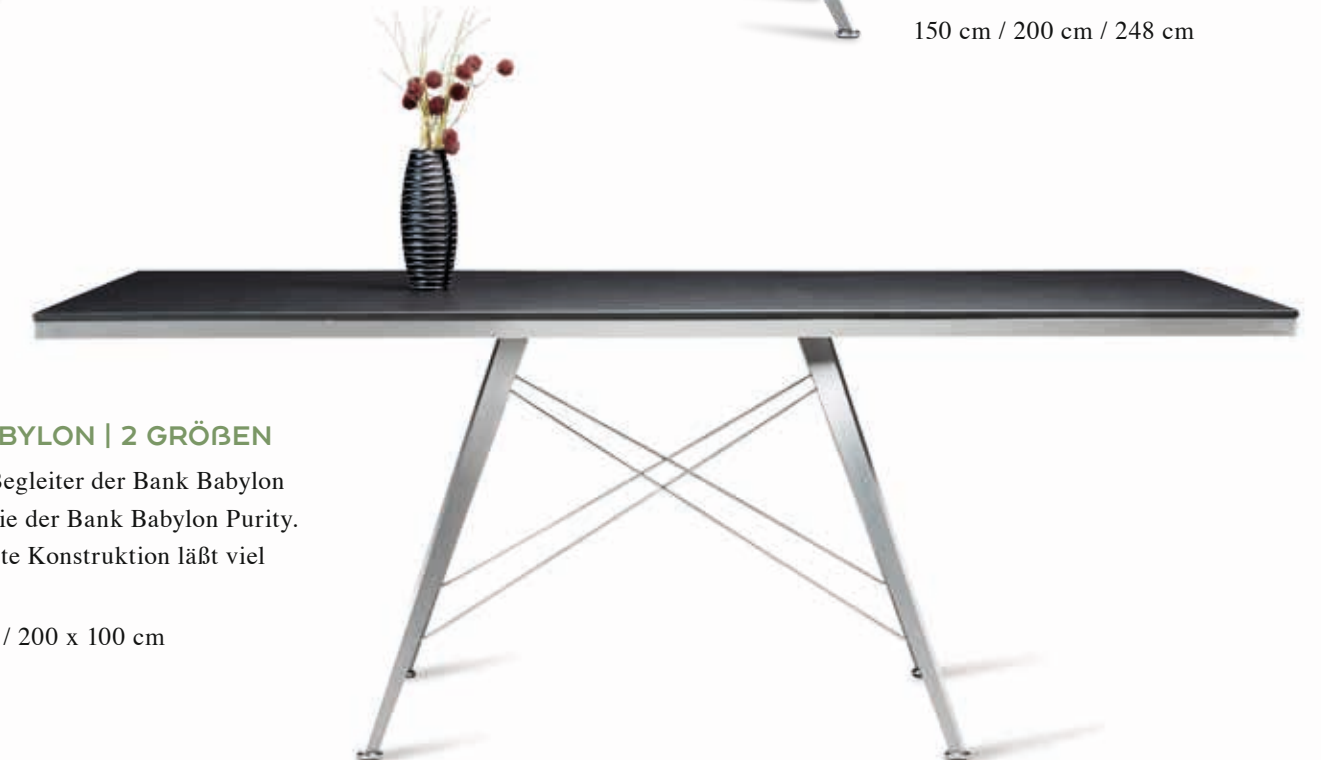

Alle Infos auf Seite 38+39

Die Gestelle von **BABYLON BRAVOUR** bestehen aus hochwertigem Edelstahl. Die Wellenunterfederung der Sitzpolster ist im Outdoormöbelbereich einzigartig und überzeugend bequem.

**BANK BABYLON BRAVOUR
MIT FEDERPOLSTERUNG | 2 LÄNGEN**

150 cm / 200 cm

BABYLON BRAVOUR

**BANK BABYLON BRAVOUR
MIT FEDERPOLSTERUNG
MIT RÜCKENLEHNE | 3 LÄNGEN**

Die Rückenlehne gibt es in drei Längen. Sie kann individuell mit der Banklänge kombiniert werden.

150 cm / 200 cm / 248 cm

TISCH BABYLON | 2 GRÖßEN

Exklusiver Begleiter der Bank Babylon Bravour sowie der Bank Babylon Purity. Die raffinierte Konstruktion läßt viel Beinfreiheit.

150 x 90 cm / 200 x 100 cm

BABYLON PASSION

Klare Einstellungssache.

BABYLON PASSION
ist eine vielseitig verandel-
bare Lounge-Liege, die viel
Freiraum läßt. Sitzen, lehnen,
liegen – ganz nach Ihren
Wünschen verändert sie die
Position und ein wenig auch
das Leben im Freien.