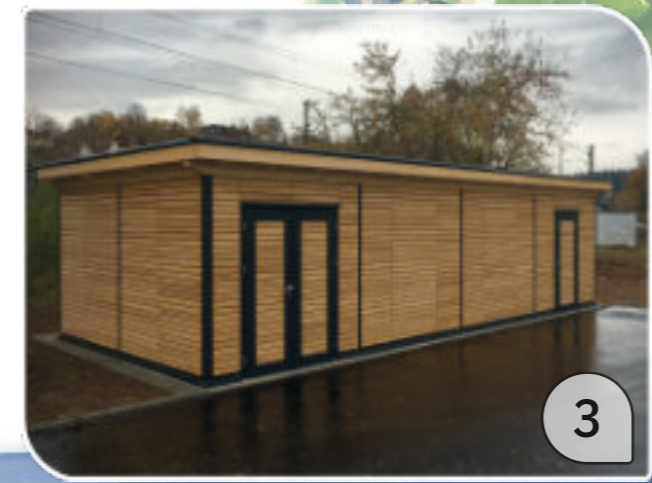

Kurzinfo

Modulhaus, Flachdach Cubo,
28mm Trapezschalung, sib. Lärche
350x400cm + 90cm Geräteraum u. Holzlege

Mehr Produktinformationen
finden Sie hier

Kurzinfo

- 1. CARA 28mm, 200x400cm
+Freisitz 420x280cm, Flachdach
- 2. Modulhaus 300x300cm 5-Eck,
+Freisitz 300x300cm, Flachdach

Schau
mal
rein!

Mehr Produktinformationen
finden Sie hier

Kurzinfo

1. Modulhaus, Flachdach, CUBO, mit HPL-Wandverschalung, 300x250cm
2. Modulhaus, Pultdach, 230x280cm Alu-Komposit-Wandverschalung
3. Modulhaus, Flachdach, 210x210cm HPL-Wandverschalung

Mehr Produktinformationen finden Sie hier

2

3

4

5

1

Kurzinfo

- 1. CARA 28mm, 294/332x436cm +Schleppdach 100cm, Pultdach
- 2. Modulhaus, Trapezschalg., Lärche, 200x500cm, Flachdach CUBO
- 3. CARAeasy, Rhombus Lärche, 415x970cm, Flachdach
- 4. CARAeasy Rhombus Fichte, 250x300cm +Schleppdach 160cm +Holzlege 70cm
- 5. CARAeasy, Rhombus Fichte, 350x440cm, Pultdach
- 6. CARA Rhombus Fichte, 300x300cm +Freisitz 300x300cm, Flachdach
- 7. CARAeasy, 28mm Blockbohle, 345x365cm, Satteldach

Kurzinfo

1. Freisitz, offen, 400x400cm, Zeltdach
2. Freisitz, 700x500cm, Walmdach
3. Freisitz, mit eingebauten Wandschränken, 450x450cm, Zeltdach

Mehr Produktinformationen
finden Sie hier

Kurzinfo

Freisitz 420 x 535 cm
und CARA-Haus 310 x 370 cm, Satteldach