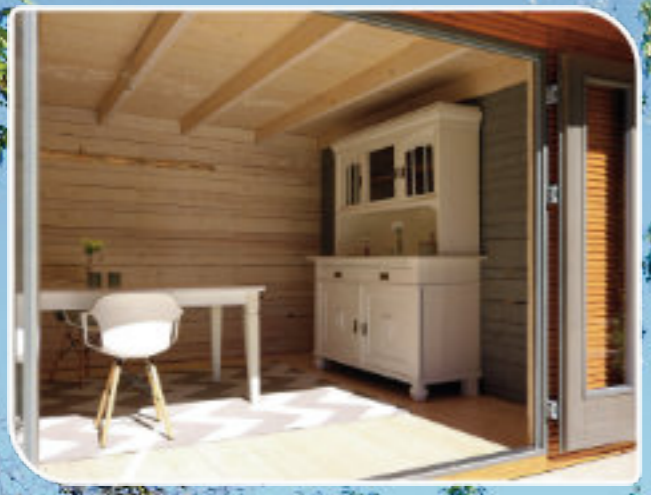

Kurzinfo

Modulhaus, Flachdach Cubo,
28mm Trapezschalung, sib. Lärche
350x400cm + 90cm Geräteraum u. Holzlege

Mehr Produktinformationen
finden Sie hier

Kurzinfo

- 1. CARA 28mm, 200x400cm
+Freisitz 420x280cm, Flachdach
- 2. Modulhaus 300x300cm 5-Eck,
+Freisitz 300x300cm, Flachdach

1

2

„Zeit für ...

... Wellness“

Mehr Produktinformationen
finden Sie hier

Kurzinfo

Modulhaus, Flachdach CUBO
"Wellness Lounge", innen mit
optionaler Zirbenkiefer-/
MDF-Wandverschalung,
300x400cm + ca.100cm Pergola

Kurzinfo

1. Freisitz, offen, 400x400cm, Zeltdach
2. Freisitz, 700x500cm, Walmdach
3. Freisitz, mit eingebauten Wandschränken, 450x450cm, Zeltdach

Mehr Produktinformationen
finden Sie hier

Kurzinfo

Freisitz 420 x 535 cm
und CARA-Haus 310 x 370 cm, Satteldach