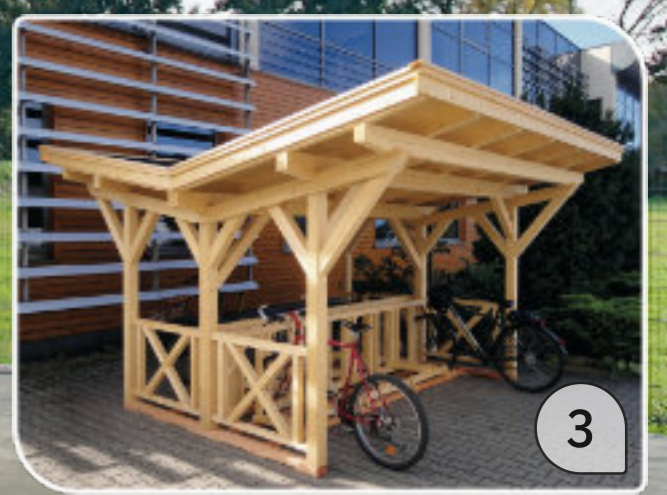

6

7

Mehr Produktinformationen
finden Sie hier

2

1

Kurzinfo

1. offene Pergola, 300x500cm mit Lamellen-Sichtschutzwänden
2. Moderner Freisitz, 300x400cm, mit Schmetterlingsdach

Mehr Produktinformationen
finden Sie hier

Kurzinfo

1. Freisitz, offen, 400x400cm, Zeltdach
2. Freisitz, 700x500cm, Walmdach
3. Freisitz, mit eingebauten Wandschränken, 450x450cm, Zeltdach

Mehr Produktinformationen
finden Sie hier

Kurzinfo

Freisitz 420 x 535 cm
und CARA-Haus 310 x 370 cm, Satteldach

Mehr Produktinformationen
finden Sie hier

2

Kurzinfo

- 1. Carportanlage inkl. Garage und 3 offene Stellplätze 1031x450cm, +Geräteraum 330x674cm, Schmetterlingsdach
- 2. CARAeasy GARAGE, 28mm, 450x500cm, Satteldach
- 3. Bikeport 240x340cm, Schmettllingsdach

Mehr Produktinformationen
finden Sie hier

2

3

4

5

1

- Kurzinfo**
1. Blockhaus 70mm, 450x550cm, Satteldach
 2. Blockhaus 45mm, 500x300cm
+Freisitz 300x250cm, Flachdach
 3. Blockhaus 70mm, 8-Eck Ø 400cm, Zelt Dach
+Anbau 300x200cm, Satteldach
+Anbau 180x214cm, Satteldach
 4. Blockhaus 58mm, 300x360cm, Satteldach
 5. Blockhaus 58mm, 300x400cm
+integrierter Garage 250x520cm, Satteldach