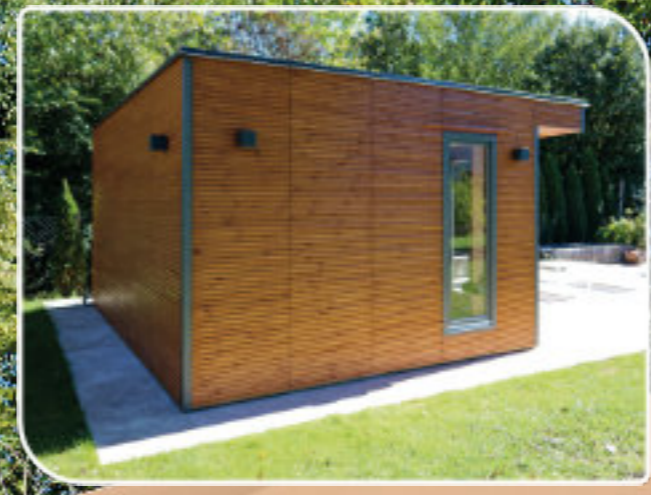

... in Szene gesetzt“

Mehr Produktinformationen
finden Sie hier

Kurzinfo
Modulhaus, 19mm, nord.Fichte,
300x300cm+110cm Geräteraum,
Satteldach

„Komfortzone ...“

... im Grünen“

Mehr Produktinformationen
finden Sie hier

Kurzinfo

Modulhaus, Flachdach Cubo,
28mm Trapezschalung, sib. Lärche
350x400cm + 90cm Geräteraum u. Holzlege

Mehr Produktinformationen
finden Sie hier

Kurzinfo

- 1. CARA 28mm, 200x400cm
+Freisitz 420x280cm, Flachdach
- 2. Modulhaus 300x300cm 5-Eck,
+Freisitz 300x300cm, Flachdach

1

2

„Zeit für ...

... Wellness“

Mehr Produktinformationen
finden Sie hier

Kurzinfo

Modulhaus, Flachdach CUBO
"Wellness Lounge", innen mit
optionaler Zirbenkiefer-/
MDF-Wandverschalung,
300x400cm + ca.100cm Pergola

Kurzinfo

1. Freisitz, offen, 400x400cm, Zeltdach
2. Freisitz, 700x500cm, Walmdach
3. Freisitz, mit eingebauten Wandschränken, 450x450cm, Zeltdach

Mehr Produktinformationen
finden Sie hier

Kurzinfo

Freisitz 420 x 535 cm
und CARA-Haus 310 x 370 cm, Satteldach