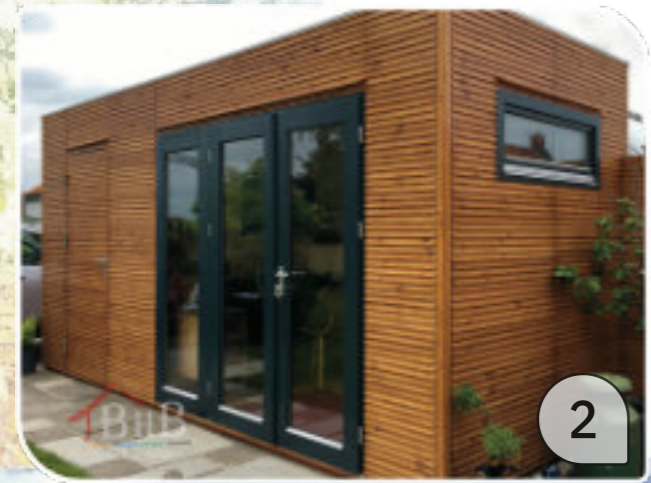

Kurzinfo

Modulhaus, Flachdach Cubo,
28mm Trapezschalung, sib. Lärche
350x400cm + 90cm Geräteraum u. Holzlege

Mehr Produktinformationen
finden Sie hier

Kurzinfo

- 1. CARA 28mm, 200x400cm
+Freisitz 420x280cm, Flachdach
- 2. Modulhaus 300x300cm 5-Eck,
+Freisitz 300x300cm, Flachdach

1

2

„Zeit für ...

... Wellness“

Mehr Produktinformationen
finden Sie hier

Kurzinfo

Modulhaus, Flachdach CUBO
"Wellness Lounge", innen mit
optionaler Zirbenkiefer-/
MDF-Wandverschalung,
300x400cm + ca.100cm Pergola

Mehr Produktinformationen finden Sie hier

2

3

4

5

1

Kurzinfo

- 1. CARA 28mm, 294/332x436cm +Schleppdach 100cm, Pultdach
- 2. Modulhaus, Trapezschalg., Lärche, 200x500cm, Flachdach CUBO
- 3. CARAeasy, Rhombus Lärche, 415x970cm, Flachdach
- 4. CARAeasy Rhombus Fichte, 250x300cm +Schleppdach 160cm +Holzlege 70cm
- 5. CARAeasy, Rhombus Fichte, 350x440cm, Pultdach
- 6. CARA Rhombus Fichte, 300x300cm +Freisitz 300x300cm, Flachdach
- 7. CARAeasy, 28mm Blockbohle, 345x365cm, Satteldach

Kurzinfo

1. Freisitz, offen, 400x400cm, Zeltdach
2. Freisitz, 700x500cm, Walmdach
3. Freisitz, mit eingebauten Wandschränken, 450x450cm, Zeltdach

Mehr Produktinformationen
finden Sie hier

Kurzinfo

Freisitz 420 x 535 cm
und CARA-Haus 310 x 370 cm, Satteldach