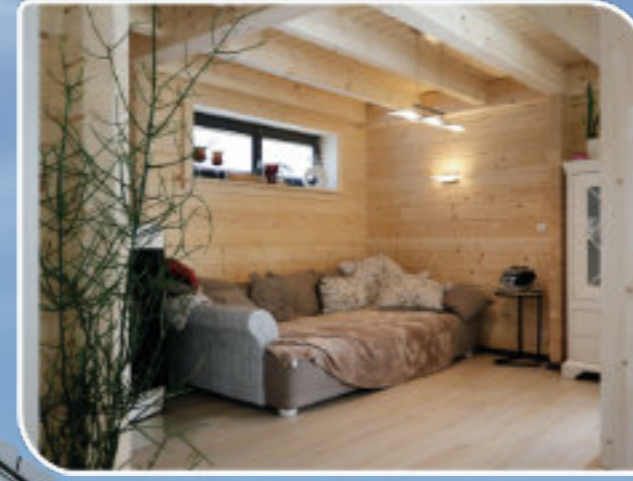

Mehr Produktinformationen
finden Sie hier

Kurzinfo

Blockhaus 94mm + zus. Außenisolierung (bauseits) und 28mm Verschalung.
620x820cm seitl. Überdachung, Wintergarten, Balkongeländer, Dachziegel bauseits
Hinterer Anbau optional. Satteldach