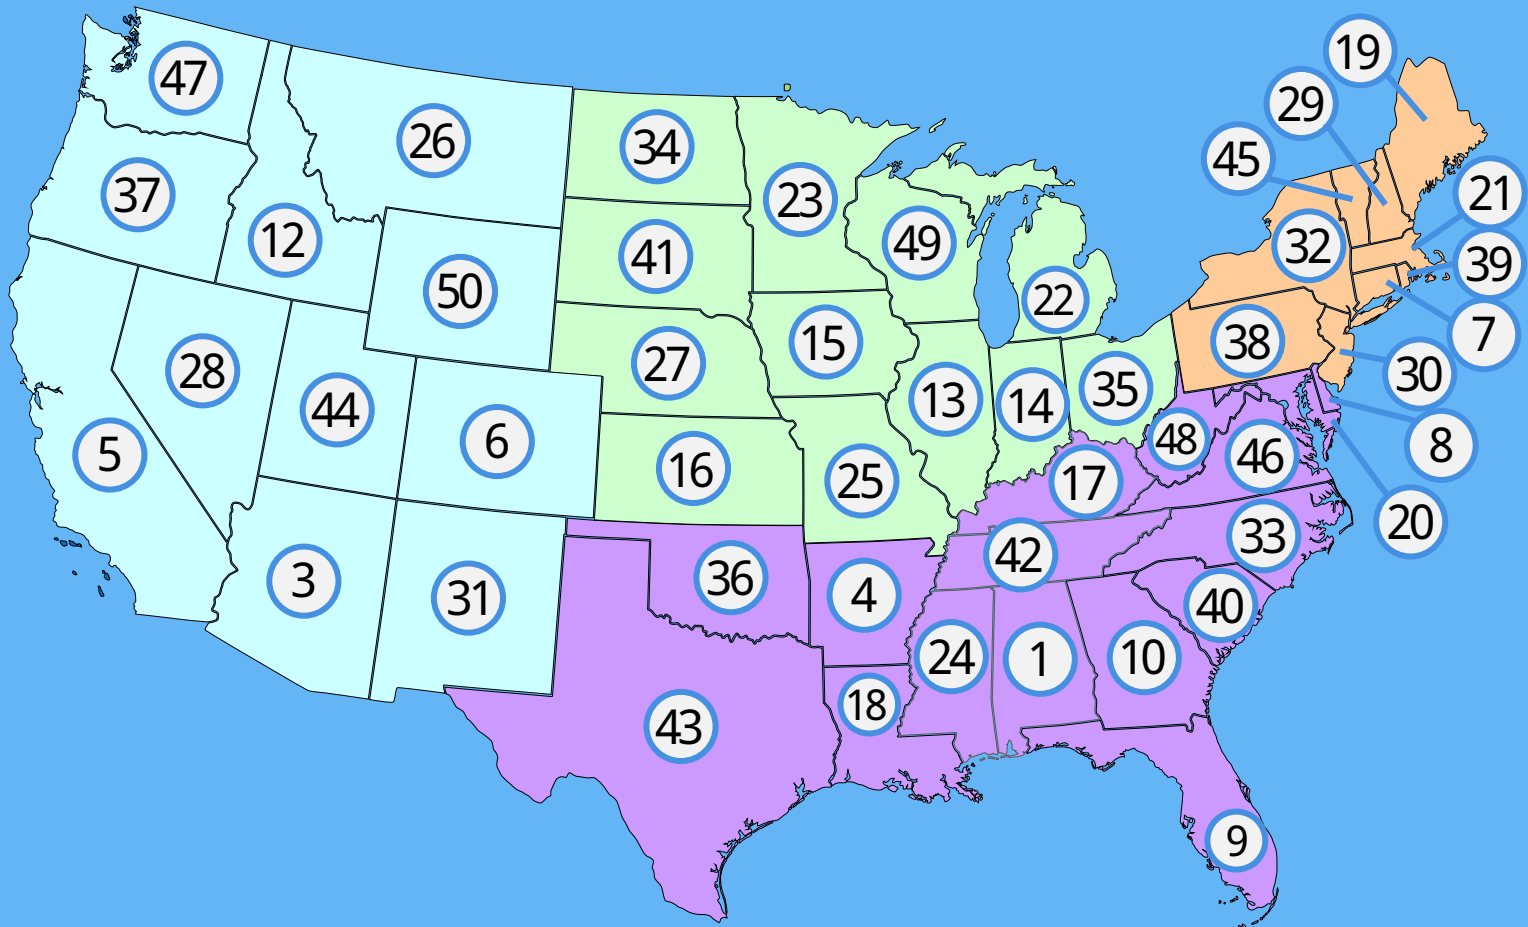

Hauptstädte USA

Mittlerer Westen

Nordosten

Westen

Südstaaten

Mehr als 6.000 Videos für
Schüler & Studenten

[studyflix.de](https://www.studyflix.de)

Hauptstädte USA

Nr.	Bundesstaat und Kürzel	Hauptstadt	Fläche in km ²	Einwohnerzahl in Mio.
1	Alabama, AL	Montgomery	135.765	5,02
2	Alaska, AK	Juneau	1.717.854	0,73
3	Arizona, AZ	Phoenix	295.254	7,15
4	Arkansas, AR	Little Rock	137.732	3,01
5	California, CA	Sacramento	423.970	39,5
6	Colorado, CO	Denver	269.601	5,77
7	Connecticut, CT	Hartford	14.357	3,61
8	Delaware, DE	Dover	6.447	0,99
9	Florida, FL	Tallahassee	170.304	21,5
10	Georgia, GA	Atlanta	153.909	10,7
11	Hawaii, HI	Honolulu	28.311	1,46
12	Idaho, ID	Boise	216.446	1,84
13	Illinois, IL	Springfield	149.998	12,8
14	Indiana, IN	Indianapolis	94.321	6,79
15	Iowa, IA	Des Moines	145.743	3,16
16	Kansas, KS	Topeka	213.096	2,94
17	Kentucky, KY	Frankfort	104.659	4,51
18	Louisiana, LA	Baton Rouge	134.264	4,66
19	Maine, ME	Augusta	91.646	1,36

Mehr als 6.000 Videos für Schüler & Studenten

 [studyflix.de](https://www.studyflix.de)

Hauptstädte USA

Nr.	Bundesstaat und Kürzel	Hauptstadt	Fläche in km ²	Einwohnerzahl in Mio.
39	Rhode Island, RI	Providence	3.144	1,10
40	South Carolina, SC	Columbia	82.932	5,12
41	South Dakota, SD	Pierre	199.731	0,89
42	Tennessee, TN	Nashville	109.151	6,92
43	Texas, TX	Austin	695.621	29,1
44	Utah, UT	Salt Lake City	219.887	3,27
45	Vermont, VT	Montpelier	23.871	0,64
46	Virginia, VA	Richmond	110.785	8,63
47	Washington, WA	Olympia	184.665	7,71
48	West Virginia, WV	Charleston	62.755	1,79
49	Wisconsin, WI	Madison	169.639	5,89
50	Wyoming, WY	Cheyenne	253.336	0,58