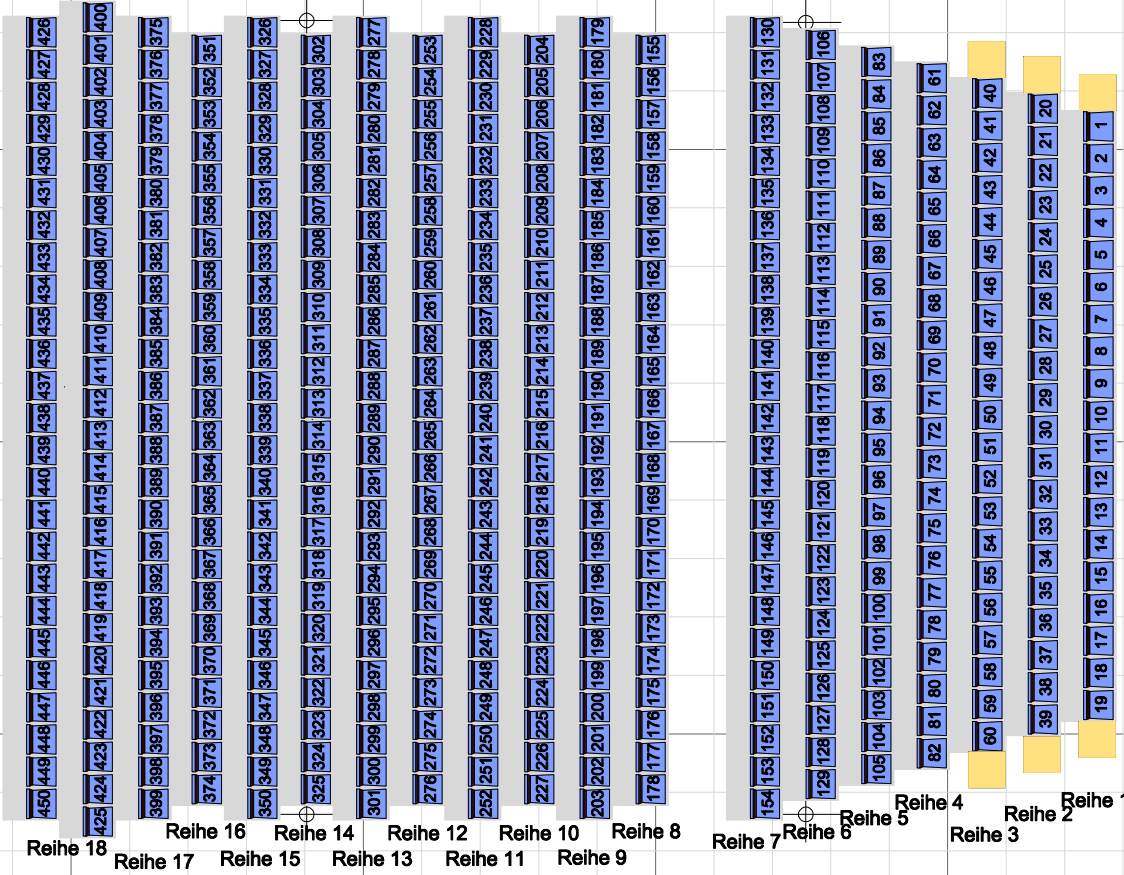

9 Elemente
8 Elemente
Parkfläche: 110m²

Reihenbestuhlung 450 Sitzplätze

Bühne

23 Stp. 17/29 cm