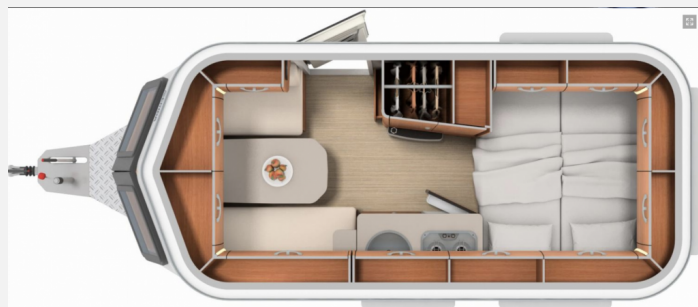

## Hymer Eriba Touring 418

18.650,- €

Fahrzeug

Grundriss

**Technische Daten**

<b>Modell-/Baujahr</b>	2013
<b>Anzahl Schlafplätze</b>	4
<b>Gesamtlänge</b>	528 cm
<b>Gesamtbreite</b>	200 cm
<b>Höhe</b>	226 cm
<b>techn. zul. Gesamtmasse</b>	1200 kg
<b>Zuladung</b>	350400 kg
<b>Infrastruktur</b>	Küche
	Face-to-Face Sitzgruppe
	Doppelbett quer

Bieten unseren Hymer Eriba Touring Triton 418  
TÜV und Gasprüfung bis 07.2026

ERIBA Triton 418 EZ 15.03.2013

Schlafmöglichkeit für 2 Erwachsene und 2 Kinder (durch beiliegende Bettverbreiterung der vorderen Sitzgruppe) möglich.

#### Technische Daten

Gesamtlänge 528 cm

Gesamtbreite 200 cm

Gesamthöhe 226 cm

Innenlänge 416 cm

Innenbreite 190 cm

Stehhöhe im Wohnbereich 195 cm

Zuladung 350 bis 400 kg