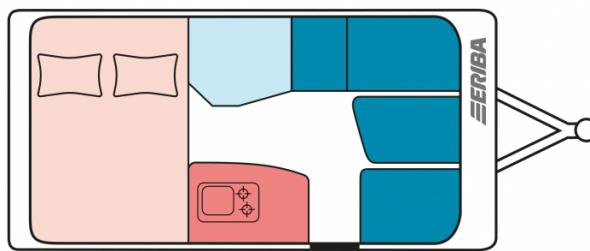

Exposé

Hymer Eriba Feeling 425 Sofort verfügbar

22.990,- €

MwSt. ausweisbar

Fahrzeug

Grundriss

Technische Daten

Modell-/Baujahr	2024
Anzahl der Achsen	1
Anzahl Schlafplätze	3
Gesamtlänge	607 cm
Gesamtbreite	217 cm
Masse in fahrber. Zustand	1074.5 kg
techn. zul. Gesamtmasse	1500 kg
Zuladung	425.5 kg
Infrastruktur	Küche WC
Polster	Maraldi
Farbe	weiß
	Doppelbett quer

Beschreibung

- * ERIBA Feeling 425
 - * Auflastung auf 1.500 kg
 - * Moving-Paket
- Bestehend aus:
- 22 l Abwassertank, rollbar (Unterbringung im Gaskasten)
 - Abstützfuß (4 Stk.) für Caravanstützen: Verhindert
 - Autarkpaket (95 Ah AGM-Aufbaubatterie, Ladegerät mit
 - Deichsel-Fahrradträger Thule Caravan Superb für zwei
 - Deichselstützrad mit integrierter Stützlastanzeige
 - Fliegenschutz-Rolltür (gesamte Türhöhe), bedienfreundlich
 - Steckdosenpaket (2 x 230 V Zusatzsteckdosen im Wohnraum)