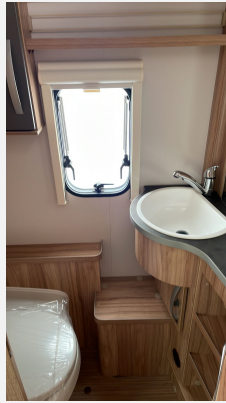

Verkäufer

MW-Caravanning
Herr Heinrich Meyer
Romantische Straße 17
86753 Möttingen

☎ +49 9083 - 969 90

FAX +49 9083 - 969 92 7

✉ info@mw-caravanning.de