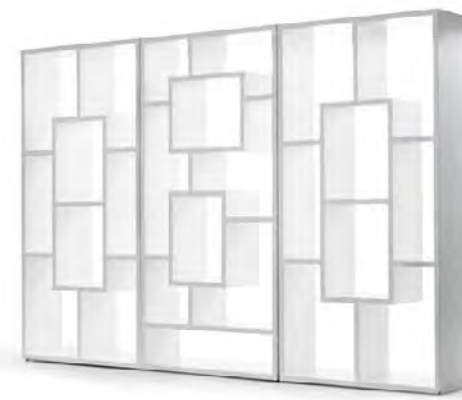

BARS

BACK BARS

**ROSE**  
40.5"W x 15"D x 80"H  
ROSE GOLD

**DONATELLA**  
40.5"W x 15"D x 80"H  
GOLD

**MONACO**  
40"W x 14"D x 78"H  
CHROME

**BRAND**  
47"W x 12.5"D x 75"H  
WHITE

**CALVIN**  
75"W x 12"D x 75.5"H  
BLACK WOOD  
ALSO AVAILABLE IN WHITE