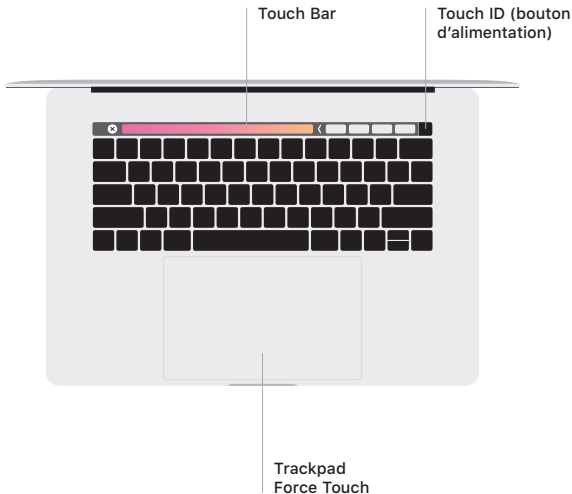

Touch Bar

La Touch Bar s'adapte à l'application ouverte et à l'activité en cours. Faites appel à la Control Strip située à droite pour adapter les commandes fréquemment utilisées, telles que celles du volume et de la luminosité. Touchez pour développer la Control Strip. Touchez à gauche pour la refermer.

Touch ID

Votre empreinte digitale peut servir à déverrouiller le MacBook Pro et à effectuer des achats dans l'App Store, l'iTunes Store, Apple Books et les sites web utilisant Apple Pay.

Gestes sur le trackpad Multi-Touch

Passez deux doigts sur le trackpad pour faire défiler verticalement ou horizontalement. Balayez le trackpad avec deux doigts pour parcourir les pages web et les documents. Cliquez avec deux doigts pour effectuer un clic droit. Vous pouvez également cliquer sur le trackpad en appuyant plus fort pour effectuer un clic forcé sur du texte et afficher d'autres informations. Pour en savoir plus, choisissez Préférences Système dans le Dock, puis cliquez sur Trackpad.