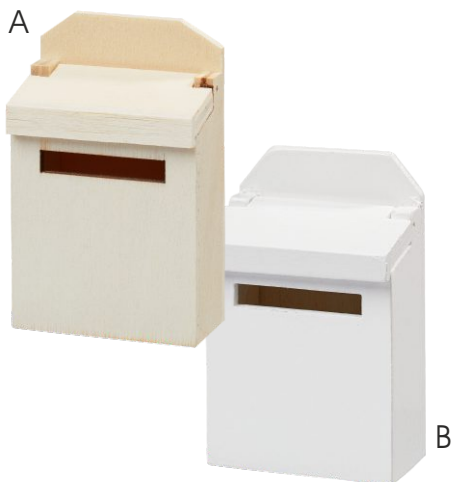

A

B

B Holztür VIII ca. 18 x 10,5 x 2cm natur

3481 057 VE 5

C

C Leiter 6 x 2 x 0,2cm natur

3481 031 VE 5 Btl. à 2 St.

A Briefkasten 4,6 x 6,9 x 2,6cm natur
3481 039 VE 5