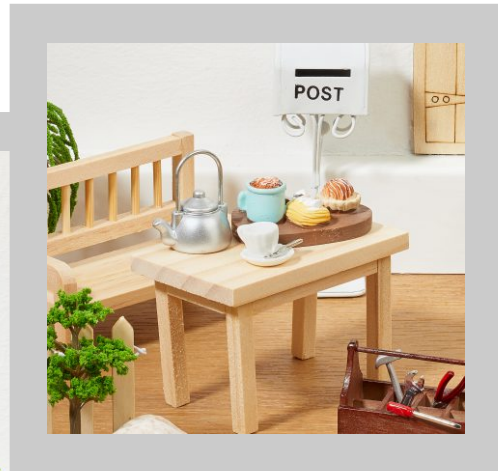

3481 045 VE 5

C