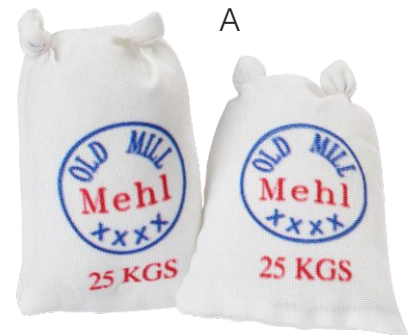

D Werkzeugbox 4,6 x 2,4 x 4cm braun

3481 018 VE 5

E Tennisschläger mit Ball 3,5 x 9cm silber

3481 019 VE 5

A Mehlsack ca. 4,5cm

3481 037 VE 5 Btl. à 2 St.

B Nudelholz ca. 4,5cm natur

3481 036 VE 5 Btl. à 2 St.