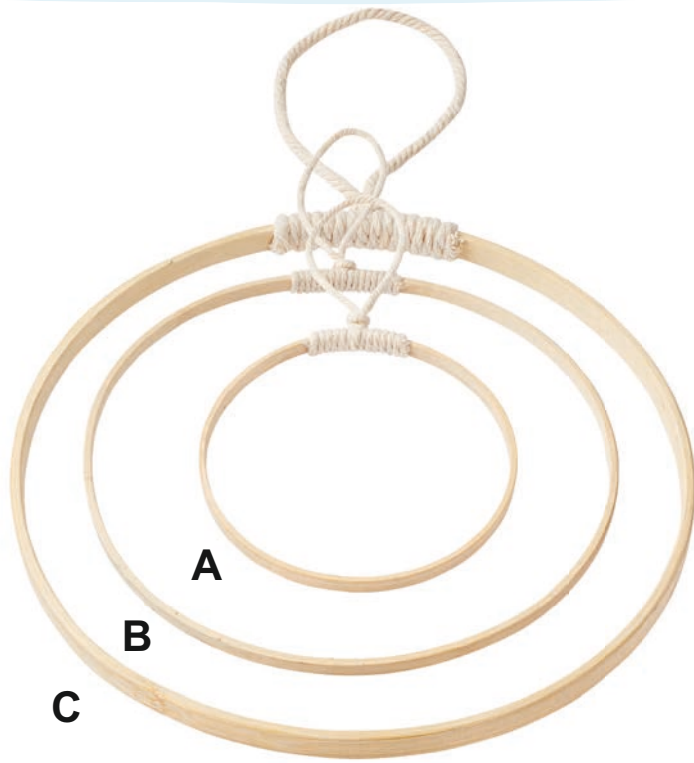

B

Holz-Haus

C 3270 462 VE 6 ca. 12 x 3,5 x 18 cm

C

Holz-Rahmen

D 3270 463 VE 6 ca. 18 x 4 x 18 cm

D

Deko-Ring, Holz

A 3210 107 VE 5 ca. 15 cm

B 3210 108 VE 5 ca. 20 cm

C 3210 109 VE 5 ca. 30 cm

Holz-Stücke

D 3270 489 VE 5 ca. 6 cm, Btl. à 30 gr.

Holz-Scheiben

E 3270 490 VE 5 ca. 4 cm, Btl. à 30 gr.

Holz-Scheiben mit Herz