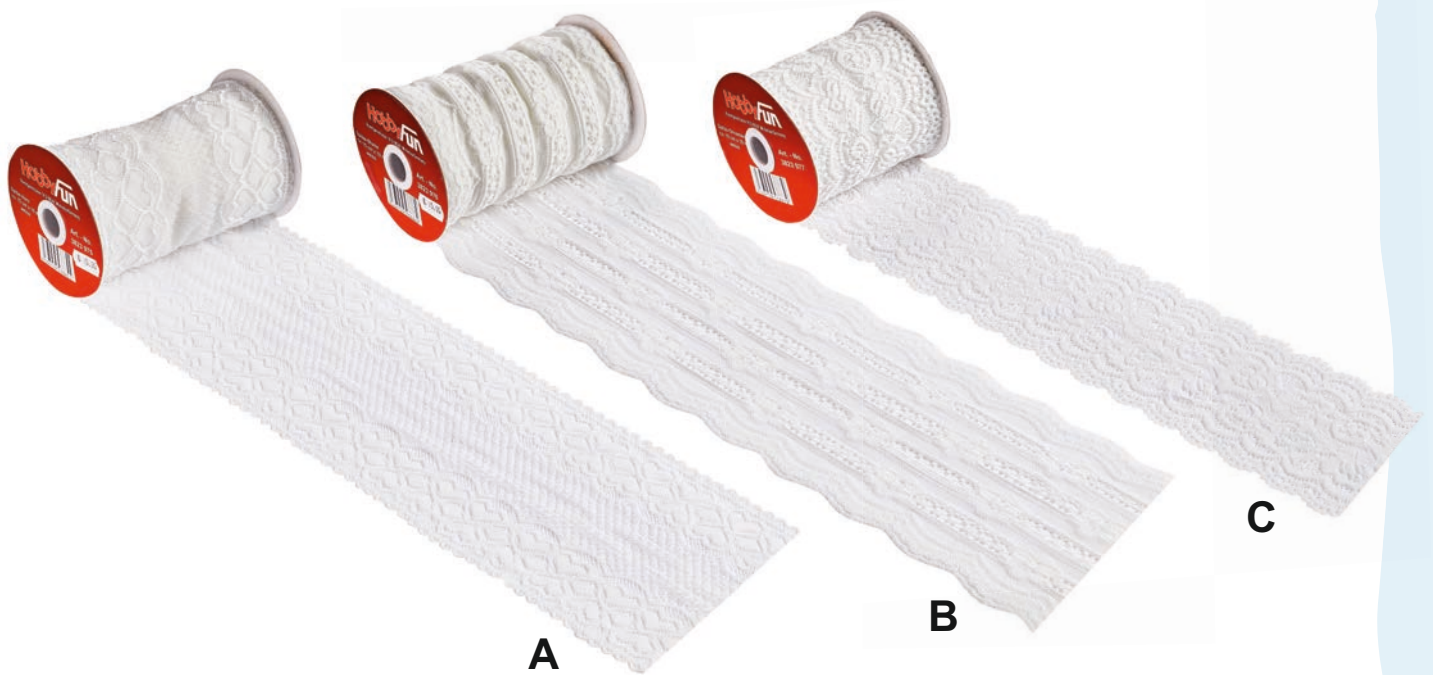

B 3823 979 VE 1 50 mm x 2 m

Deko-Band Moos

C 3865 669 VE 3 8 cm x 1 m

D 3865 670 VE 3 20 cm x 1 m

E

Deko-Moos

E 3865 359 VE 5 ca. 9 gr. grün

Spitze