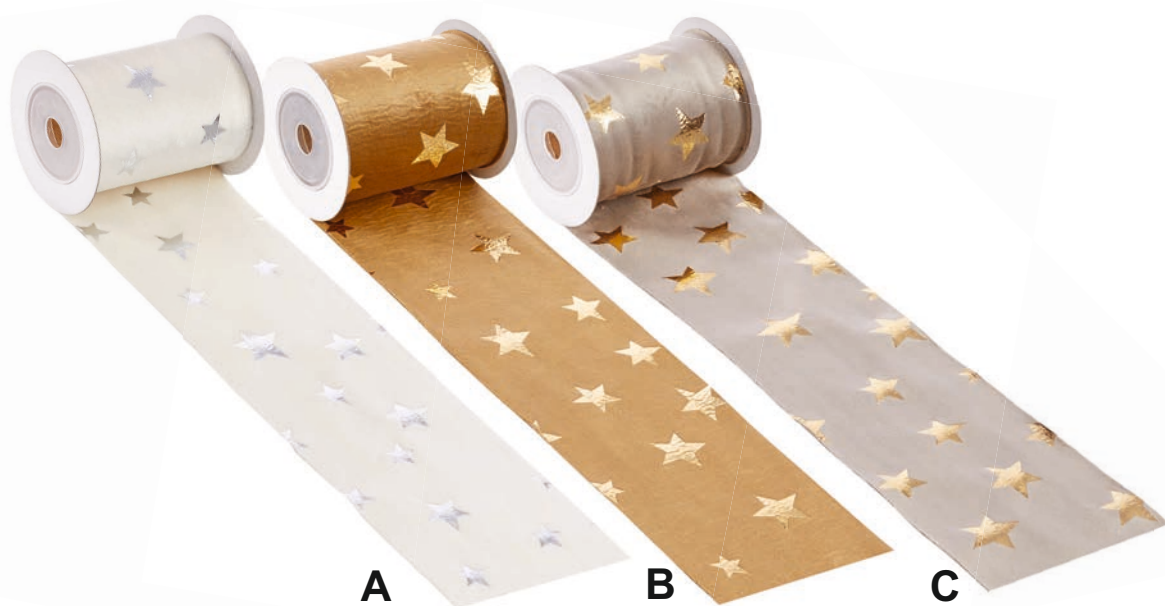

HobbyFUN

Winter

Neuheiten 2020

Veloursstoff mit Sternen

A 3508 060 VE 3 8 cm x 2 m creme/silber

B 3508 061 VE 3 8 cm x 2 m gold/gold

C 3508 062 VE 3 8 cm x 2 m taupe/gold

Veloursstoff mit Sternen

D 3508 063 VE 3 8 cm x 2 m rosenholz/silber

E 3508 064 VE 3 8 cm x 2 m anthrazit/silber

F 3508 065 VE 3 8 cm x 2 m smaragd/gold

Veloursstoff mit Eiskristallen

A 3508 070 VE 3 8 cm x 2 m creme/gold

B 3508 071 VE 3 8 cm x 2 m grau/silber

Veloursstoff mit Eiskristallen

C 3508 072 VE 3 8 cm x 2 m grün/gold

D 3508 073 VE 3 8 cm x 2 m lago/silber

Deko-Fell

- A** 3508 080 VE 3 8 cm x 2 m weiß/silber
B 3508 081 VE 3 8 cm x 2 m creme/gold
C 3508 082 VE 3 8 cm x 2 m rosenholz/gold
D 3508 083 VE 3 8 cm x 2 m grau/silber