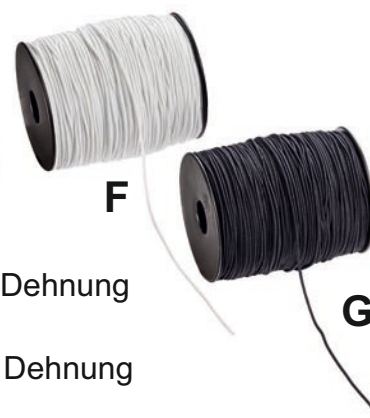

Gummikordel 2 mm