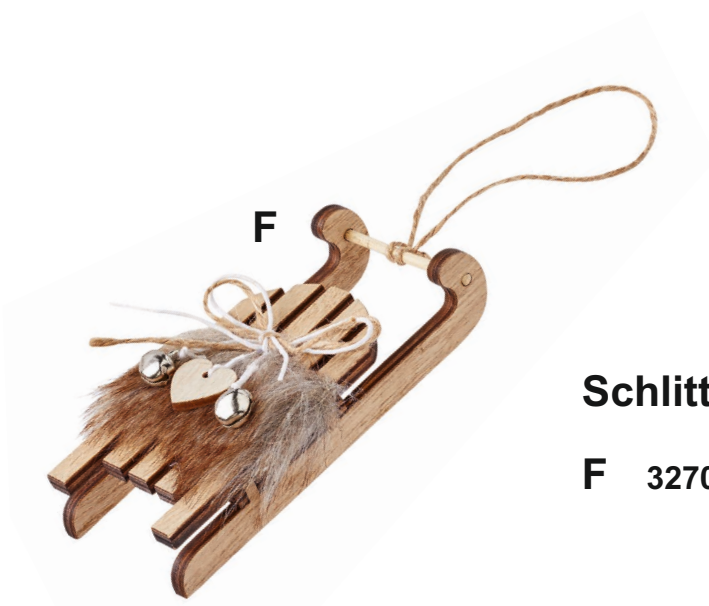

F

F 3270 481 VE 5 ca. 4 cm, Btl. à 4 St.

Glitzer-Stern mit Klebepunkt

A 3270 483 VE 5 4 cm silber, Btl. à 4 St.

B 3270 484 VE 5 4 cm gold, Btl. à 4 St.

C 3270 485 VE 5 4 cm rosé, Btl. à 4 St.

Weihnachts-Set mit Klebepunkt

D 3270 486 VE 5 4,5 - 6,5 cm rot, Btl. à 3 St. sort.

E 3270 487 VE 5 4,5 - 6,5 cm beige, Btl. à 3 St. sort.

Schlitten mit Deko

F 3270 488 VE 6 ca. 11 x 5 x 2 cm

Deko-Skier

A 3270 275 VE 5 ca. 13 cm natur

B 3270 276 VE 5 ca. 13 cm braun