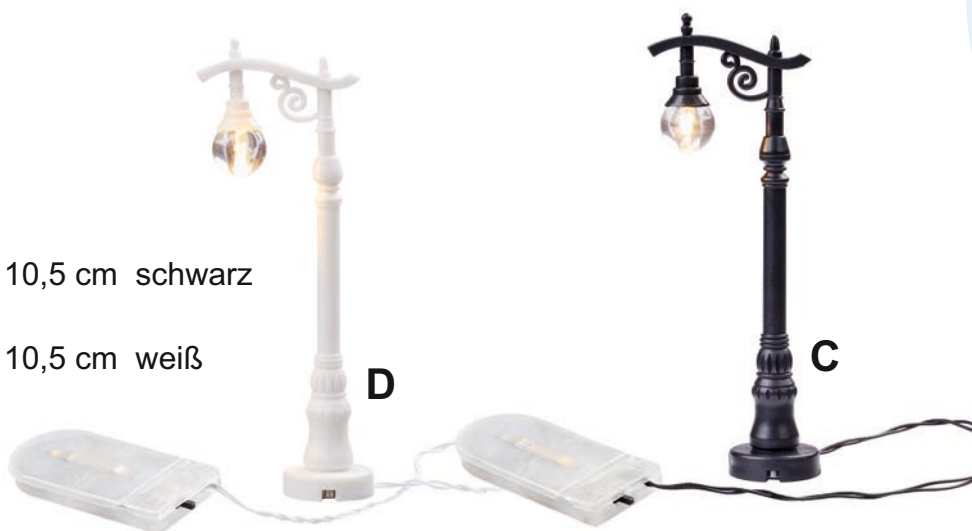

Laterne mit zwei Knopfbatterien

C 3909 005 VE 5 ca. 10,5 cm schwarz

D 3909 004 VE 5 ca. 10,5 cm weiß